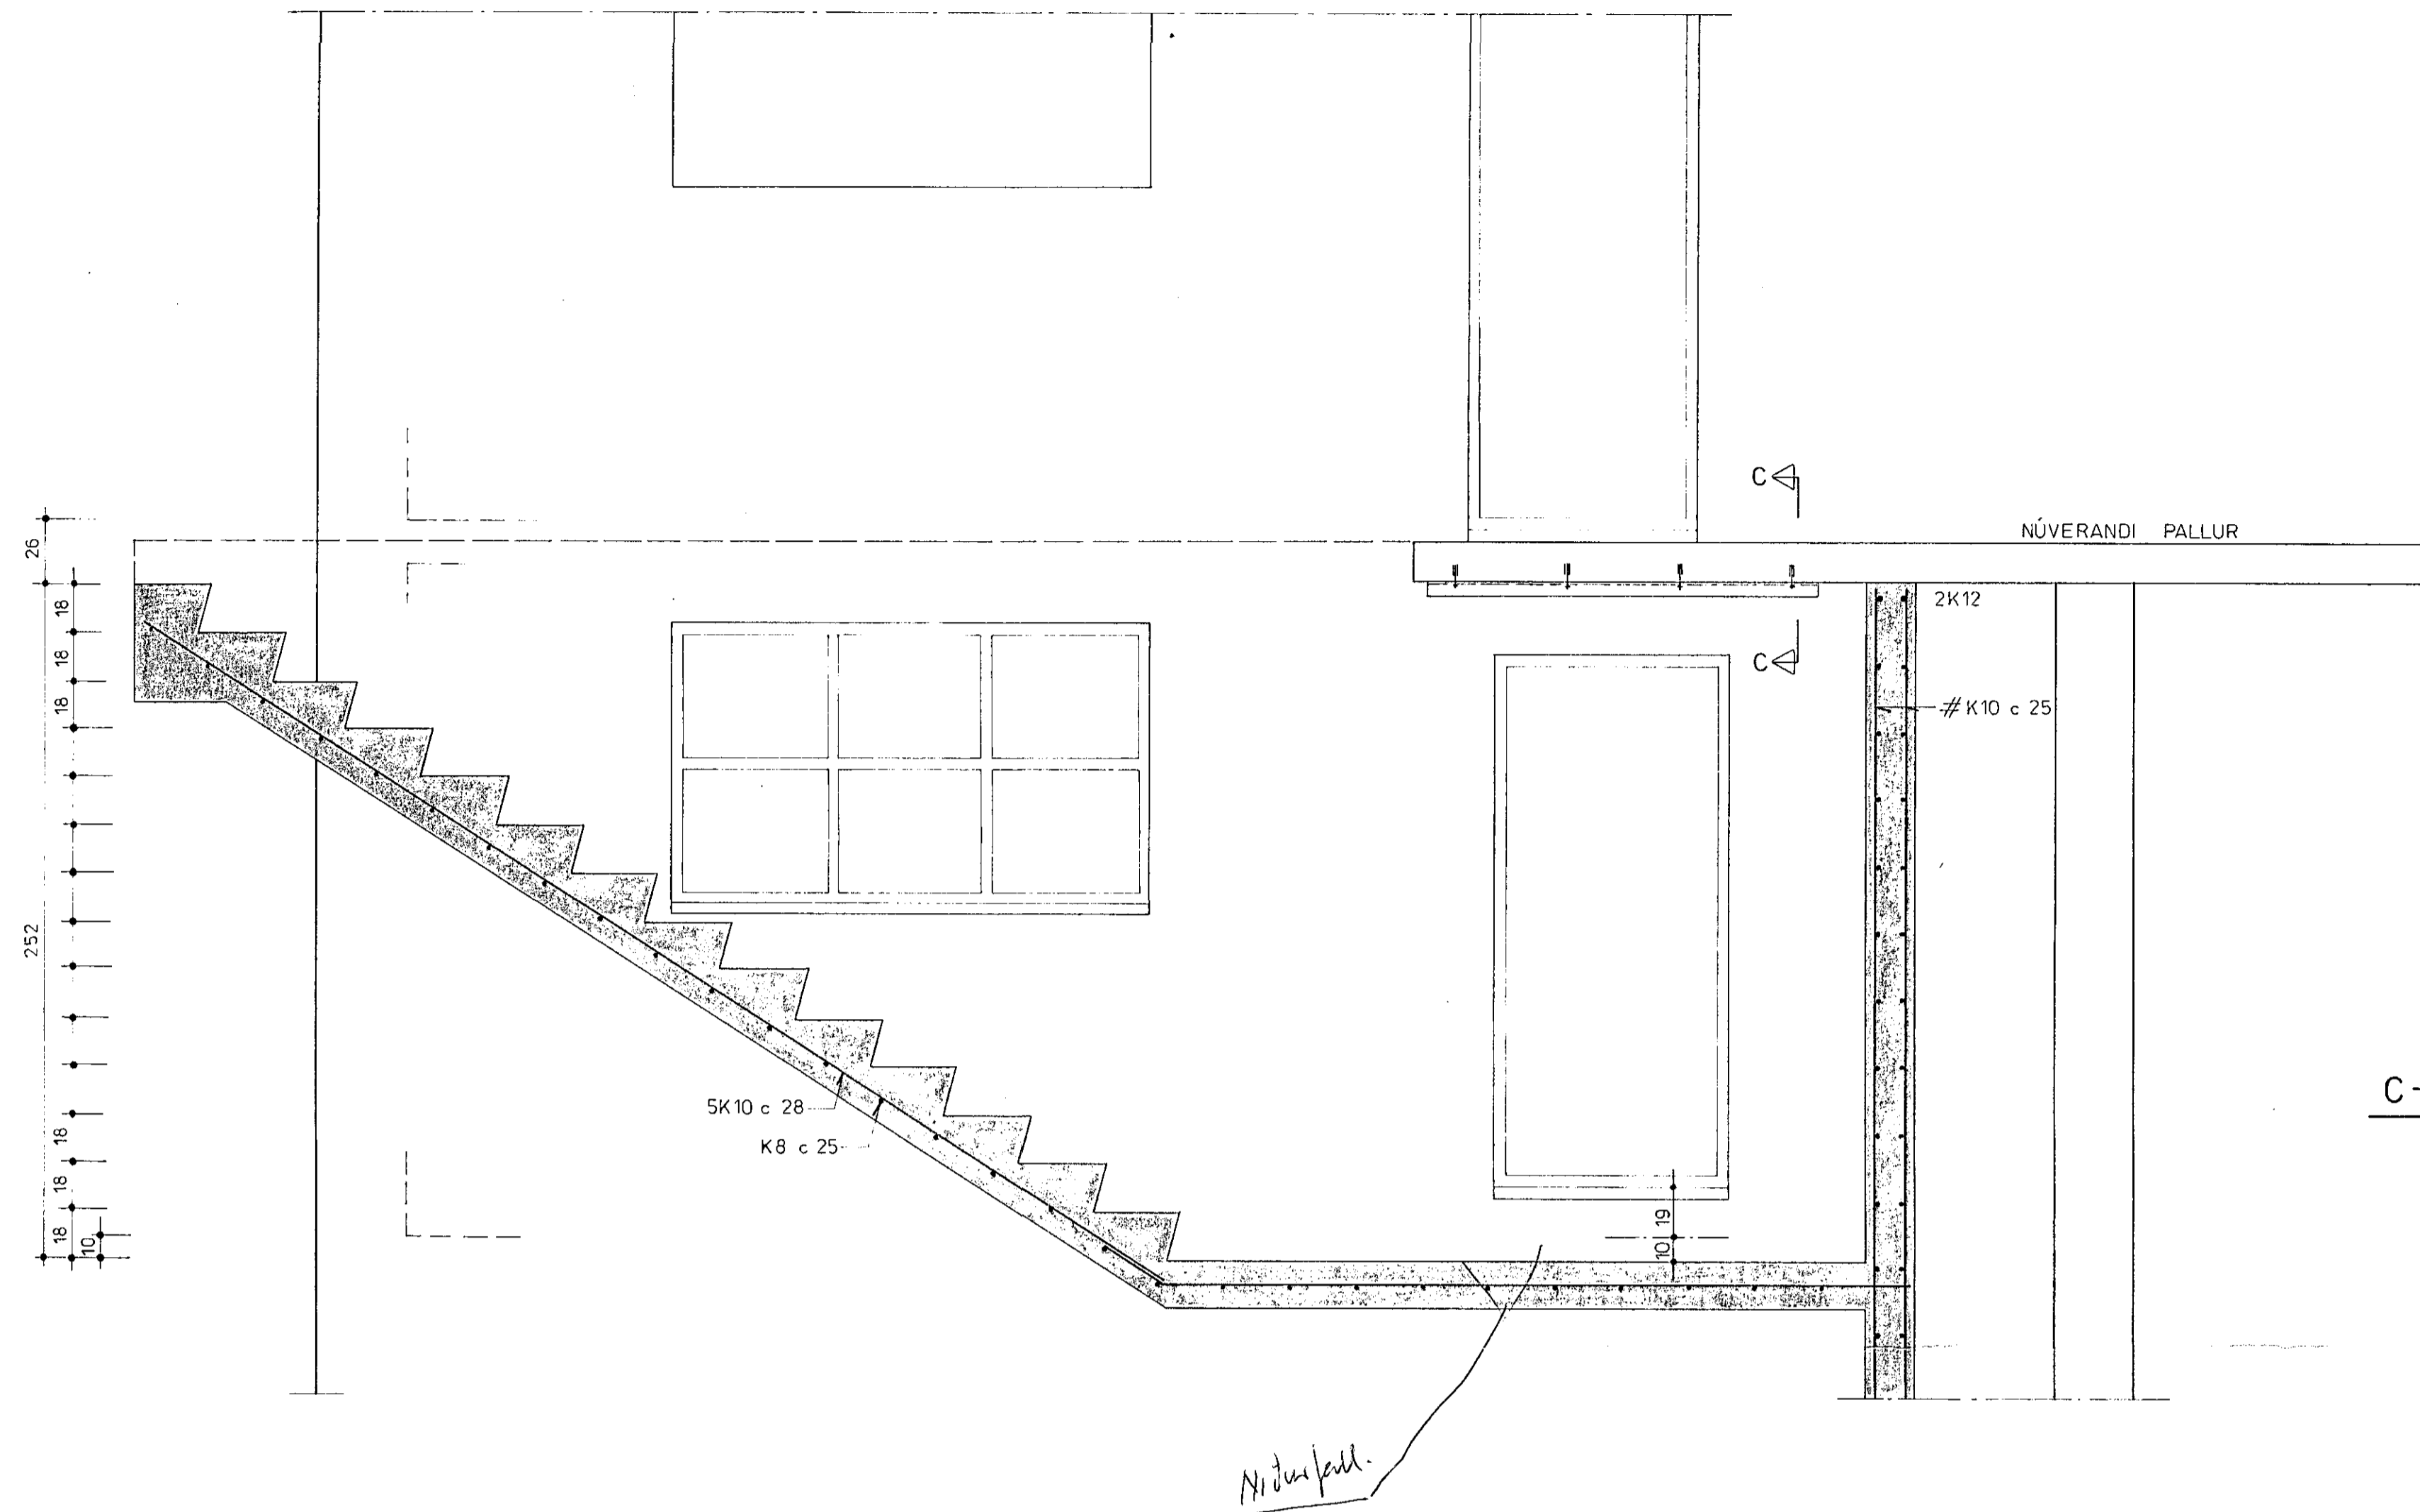

A-A 1:20

B-B 1:20

1 1:20

C-C 1:20

VINNUSTOFAN KLÖPP HF
 ARKITEKTAR-VERKFRÆÐINGAR
 Laugavegi 26 - Pósthólf 76B
 121 Reykjavík - Sími 27777

PHARMACO HF REYKJAVÍKURVEGI 78 HAFN	VERK NÚM. 81-502
HÚS 1	TEIÐING NÚM. B 02
STIGI VÍÐ NORÐURGAFL	
PROJ. HVS, PIG	GRD
DRÖG 81.12.11	KV. 1 20