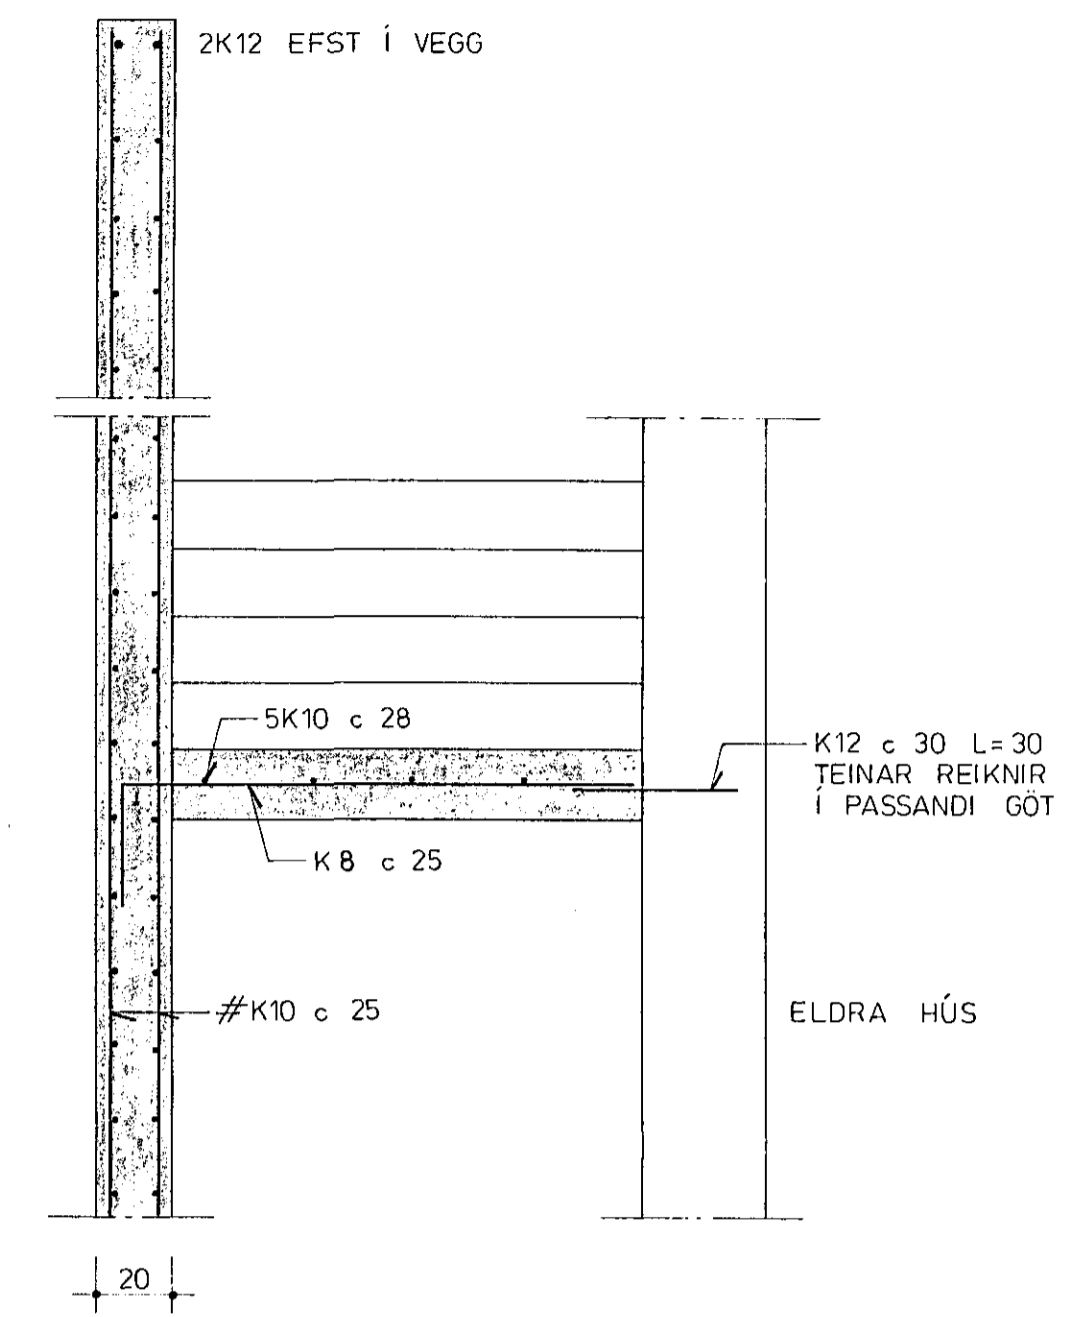

A-A 1:20

B-B 1:20

1 1:20

C-C 1:20

VINNUSTOFAN KLÖPP HF
 ARKITEKTAR-VERKFRÆÐINGAR
 Laugavegi 26 - Pósthólf 76B
 121 Reykjavík - Sími 27777

PHARMACO HF REYKJAVÍKURVEGI 78 HAFN	VERK NÚM. 81-502
HÚS 1	TEIÐING NÚM. B 02
STIGI VÍÐ NORÐURGAFL	
PROJ. HVS, PIG	GRD
DRÖG 81.12.11	KV. 1 20