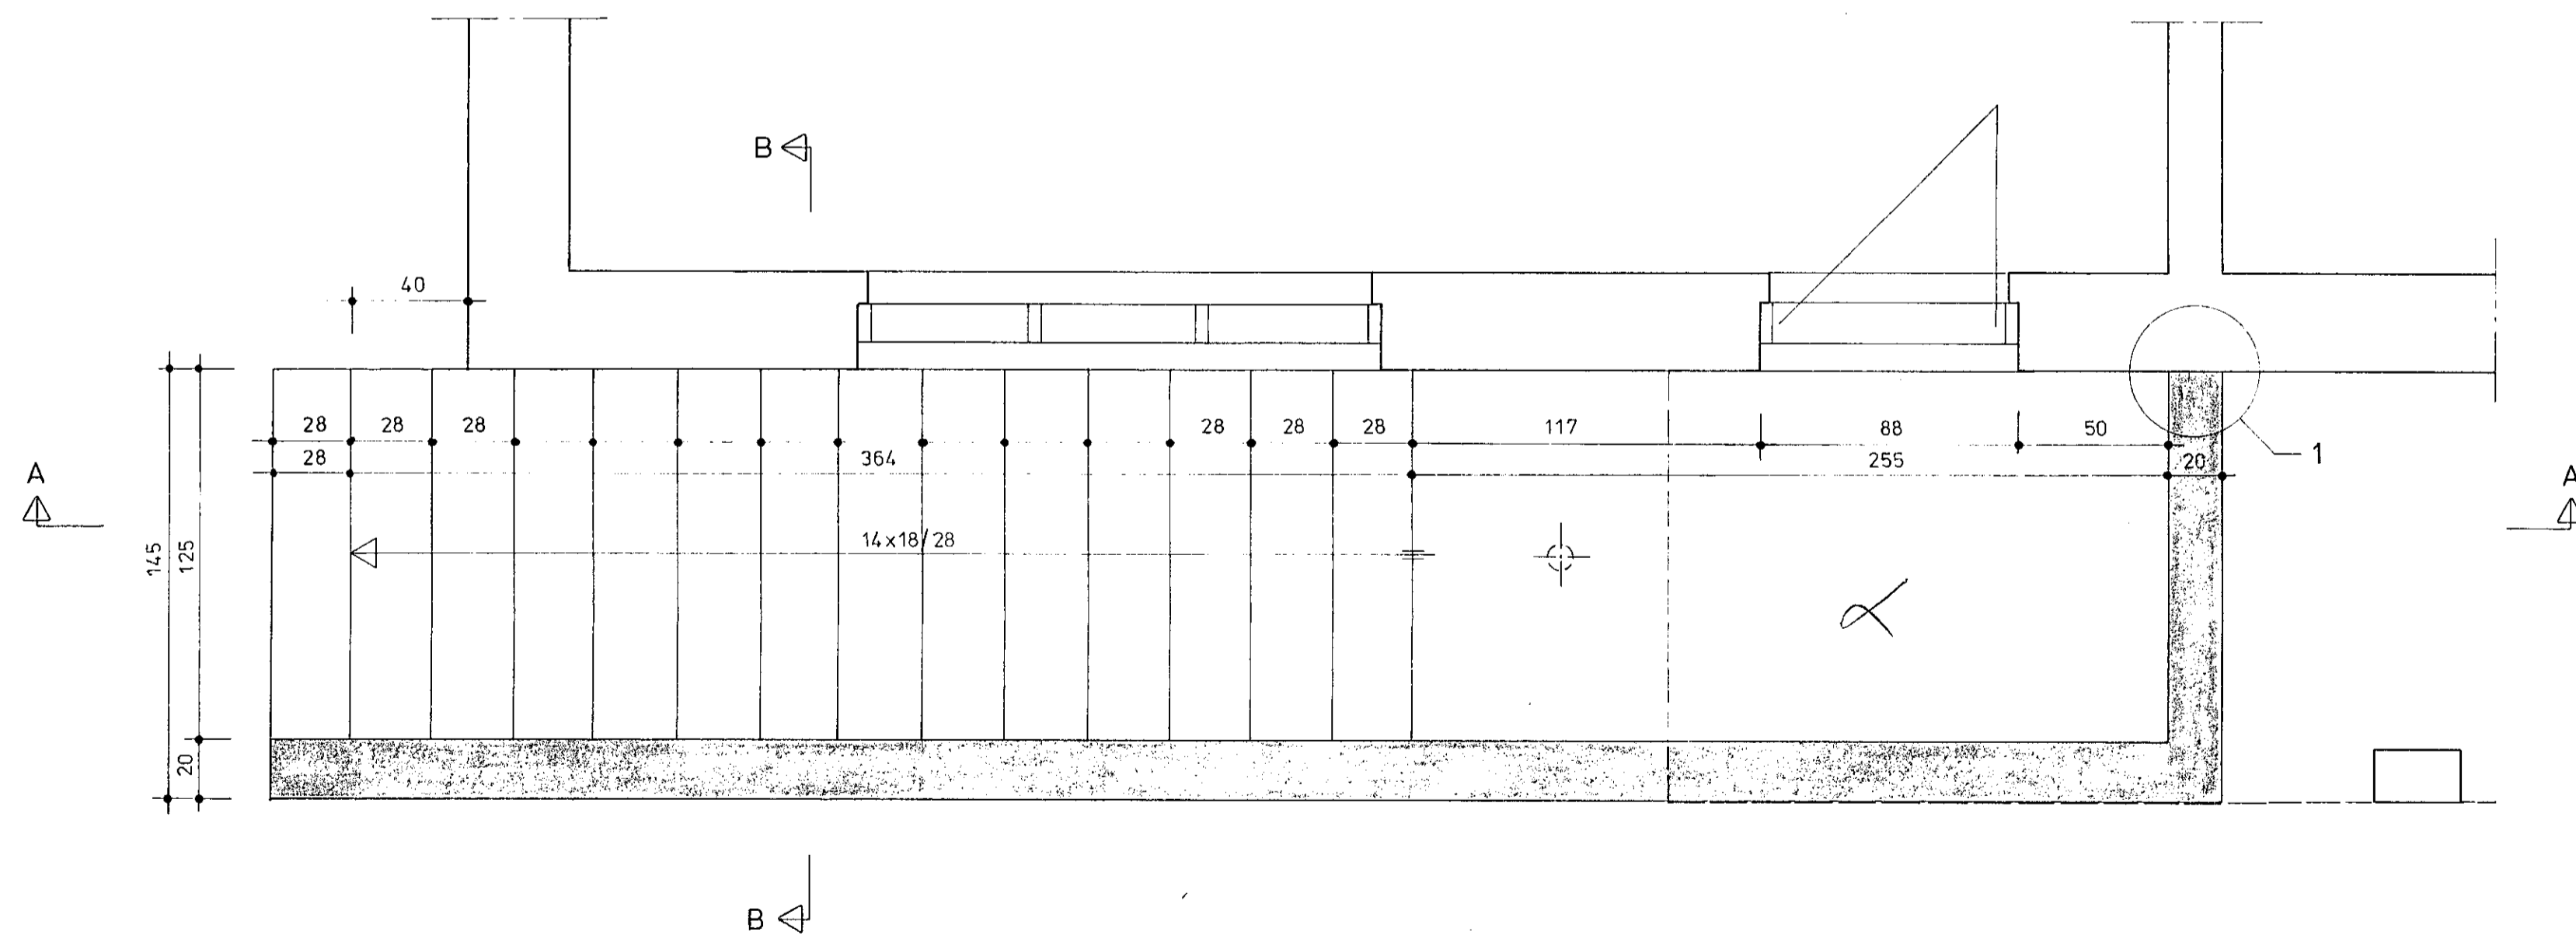

A-A 1:20

B-B 1:20

1 1:20

C-C 1:20

VINNUSTOFAN KLÖPP HF
 ARKITEKTAR-VERKFRÆÐINGAR
 Laugavegi 26 - Pósthólf 76B
 121 Reykjavík - Sími 27777

PHARMACO HF REYKJAVÍKURVEGI 78 HAFN	VERK NÚM. 81-502
HÚS 1	TEIÐING NÚM. B 02
STIGI VÍÐ NORÐURGAFL	
PROJ. HVS, PIG	GRD
DRÖG 81.12.11	KV. 1 20