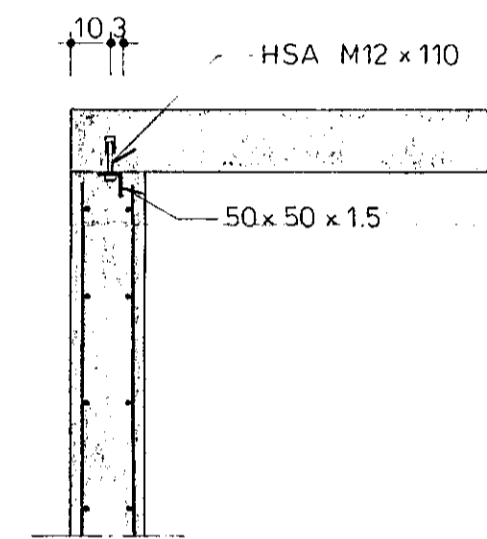

A-A 1:20

B-B 1:20

1 1:20

C-C 1:20

VINNUSTOFAN KLÖPP HF
 ARKITEKTAR-VERKFRÆÐINGAR
 Laugavegi 26 - Pósthólf 76B
 121 Reykjavík - Sími 27777

PHARMACO HF REYKJAVÍKURVEGI 78 HAFN	VERK NÚM. 81-502
HÚS 1	TEIÐING NÚM. B 02
STIGI VÍÐ NORÐURGAFL	
PROJ. HVS, PIG	GRD
DRÖG 81.12.11	KV. 1 20