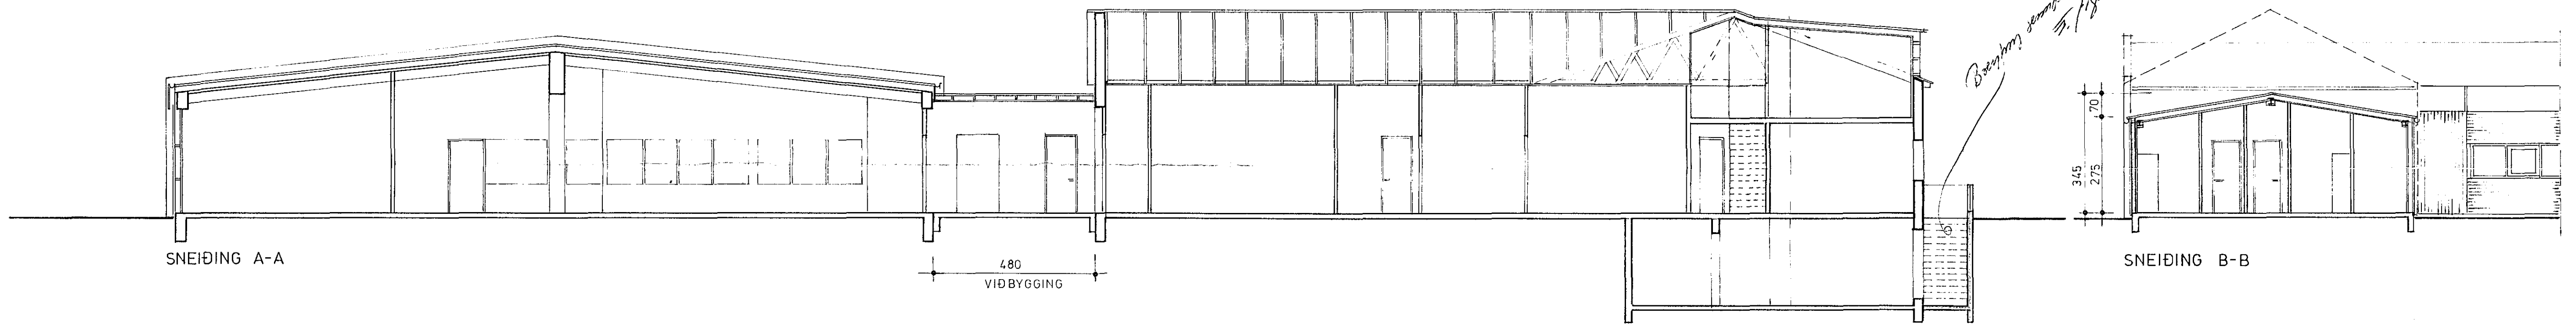

NORDURHLÍÐ

SNEIÐING A-A

480  
VIÐBYGGING

SNEIÐING B-B

SÚÐURHLÍÐ

7010 0780 01

VINNUSTOFAN KLÖPP HF  
 ARKITEKTAR-VERKFRÉÐINGAR  
 Laugavegi 26 - Pósthóli 700  
 121 Reykjavík - Sími 27777

81.11.11.	1. GLUGGAR Á SÚÐURHLÍÐ OPNAÐIR	HVS
81.11.25.	2. ÚTITRÖPPUR AÐ KJALLARA	EG