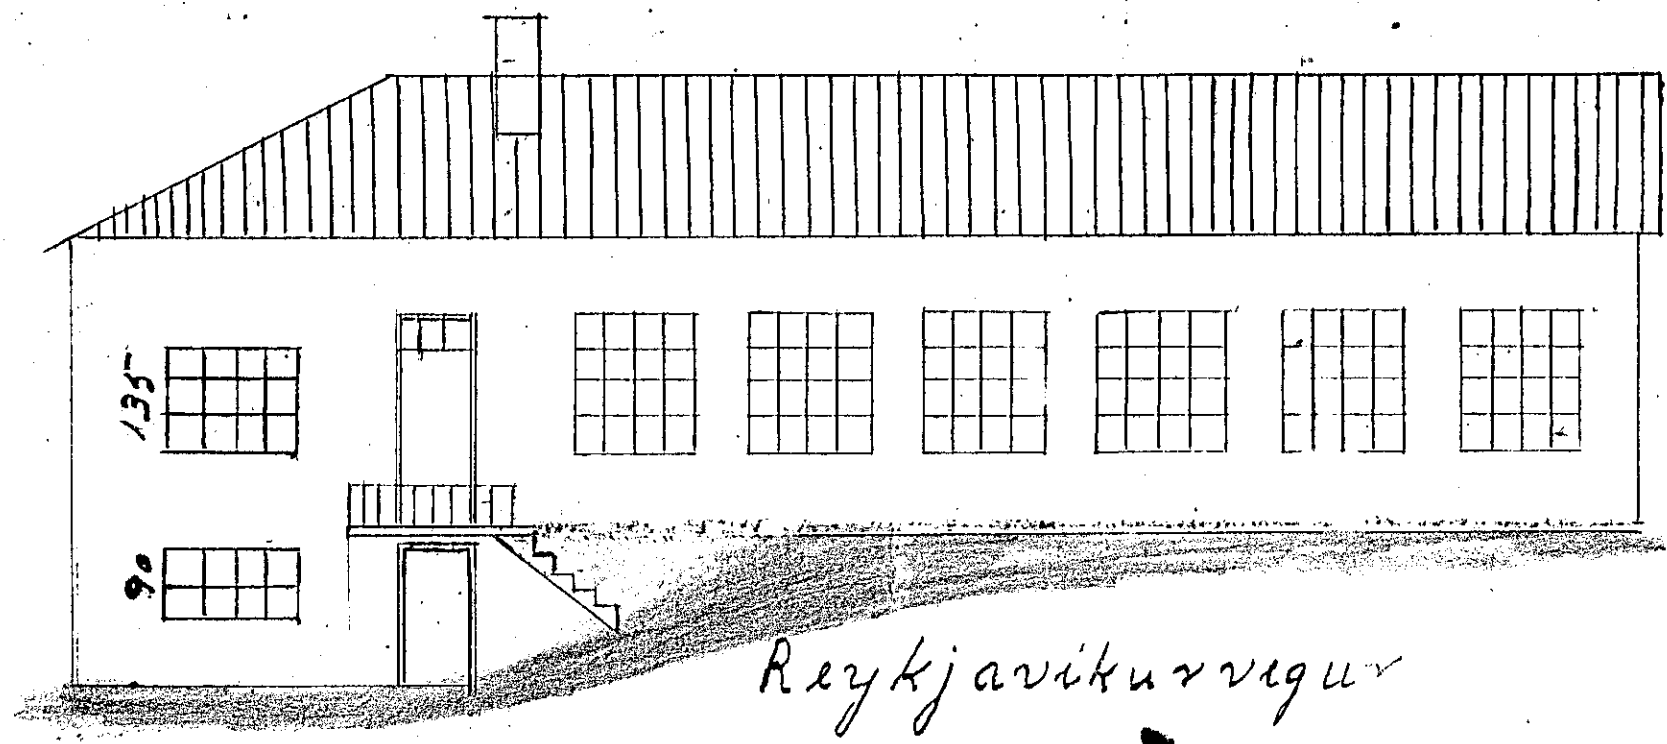

Bíffræða verkstæði við Reykjavíkuvæg

M 1:100

Áp. 19/2 52
 Jón Þr. Jóhannesson
 Einar Pjetur
 Mísa

Þverskurður a a

Afstöðu mynd

Norðurhlíð

Suðurhlíð

Kjallari