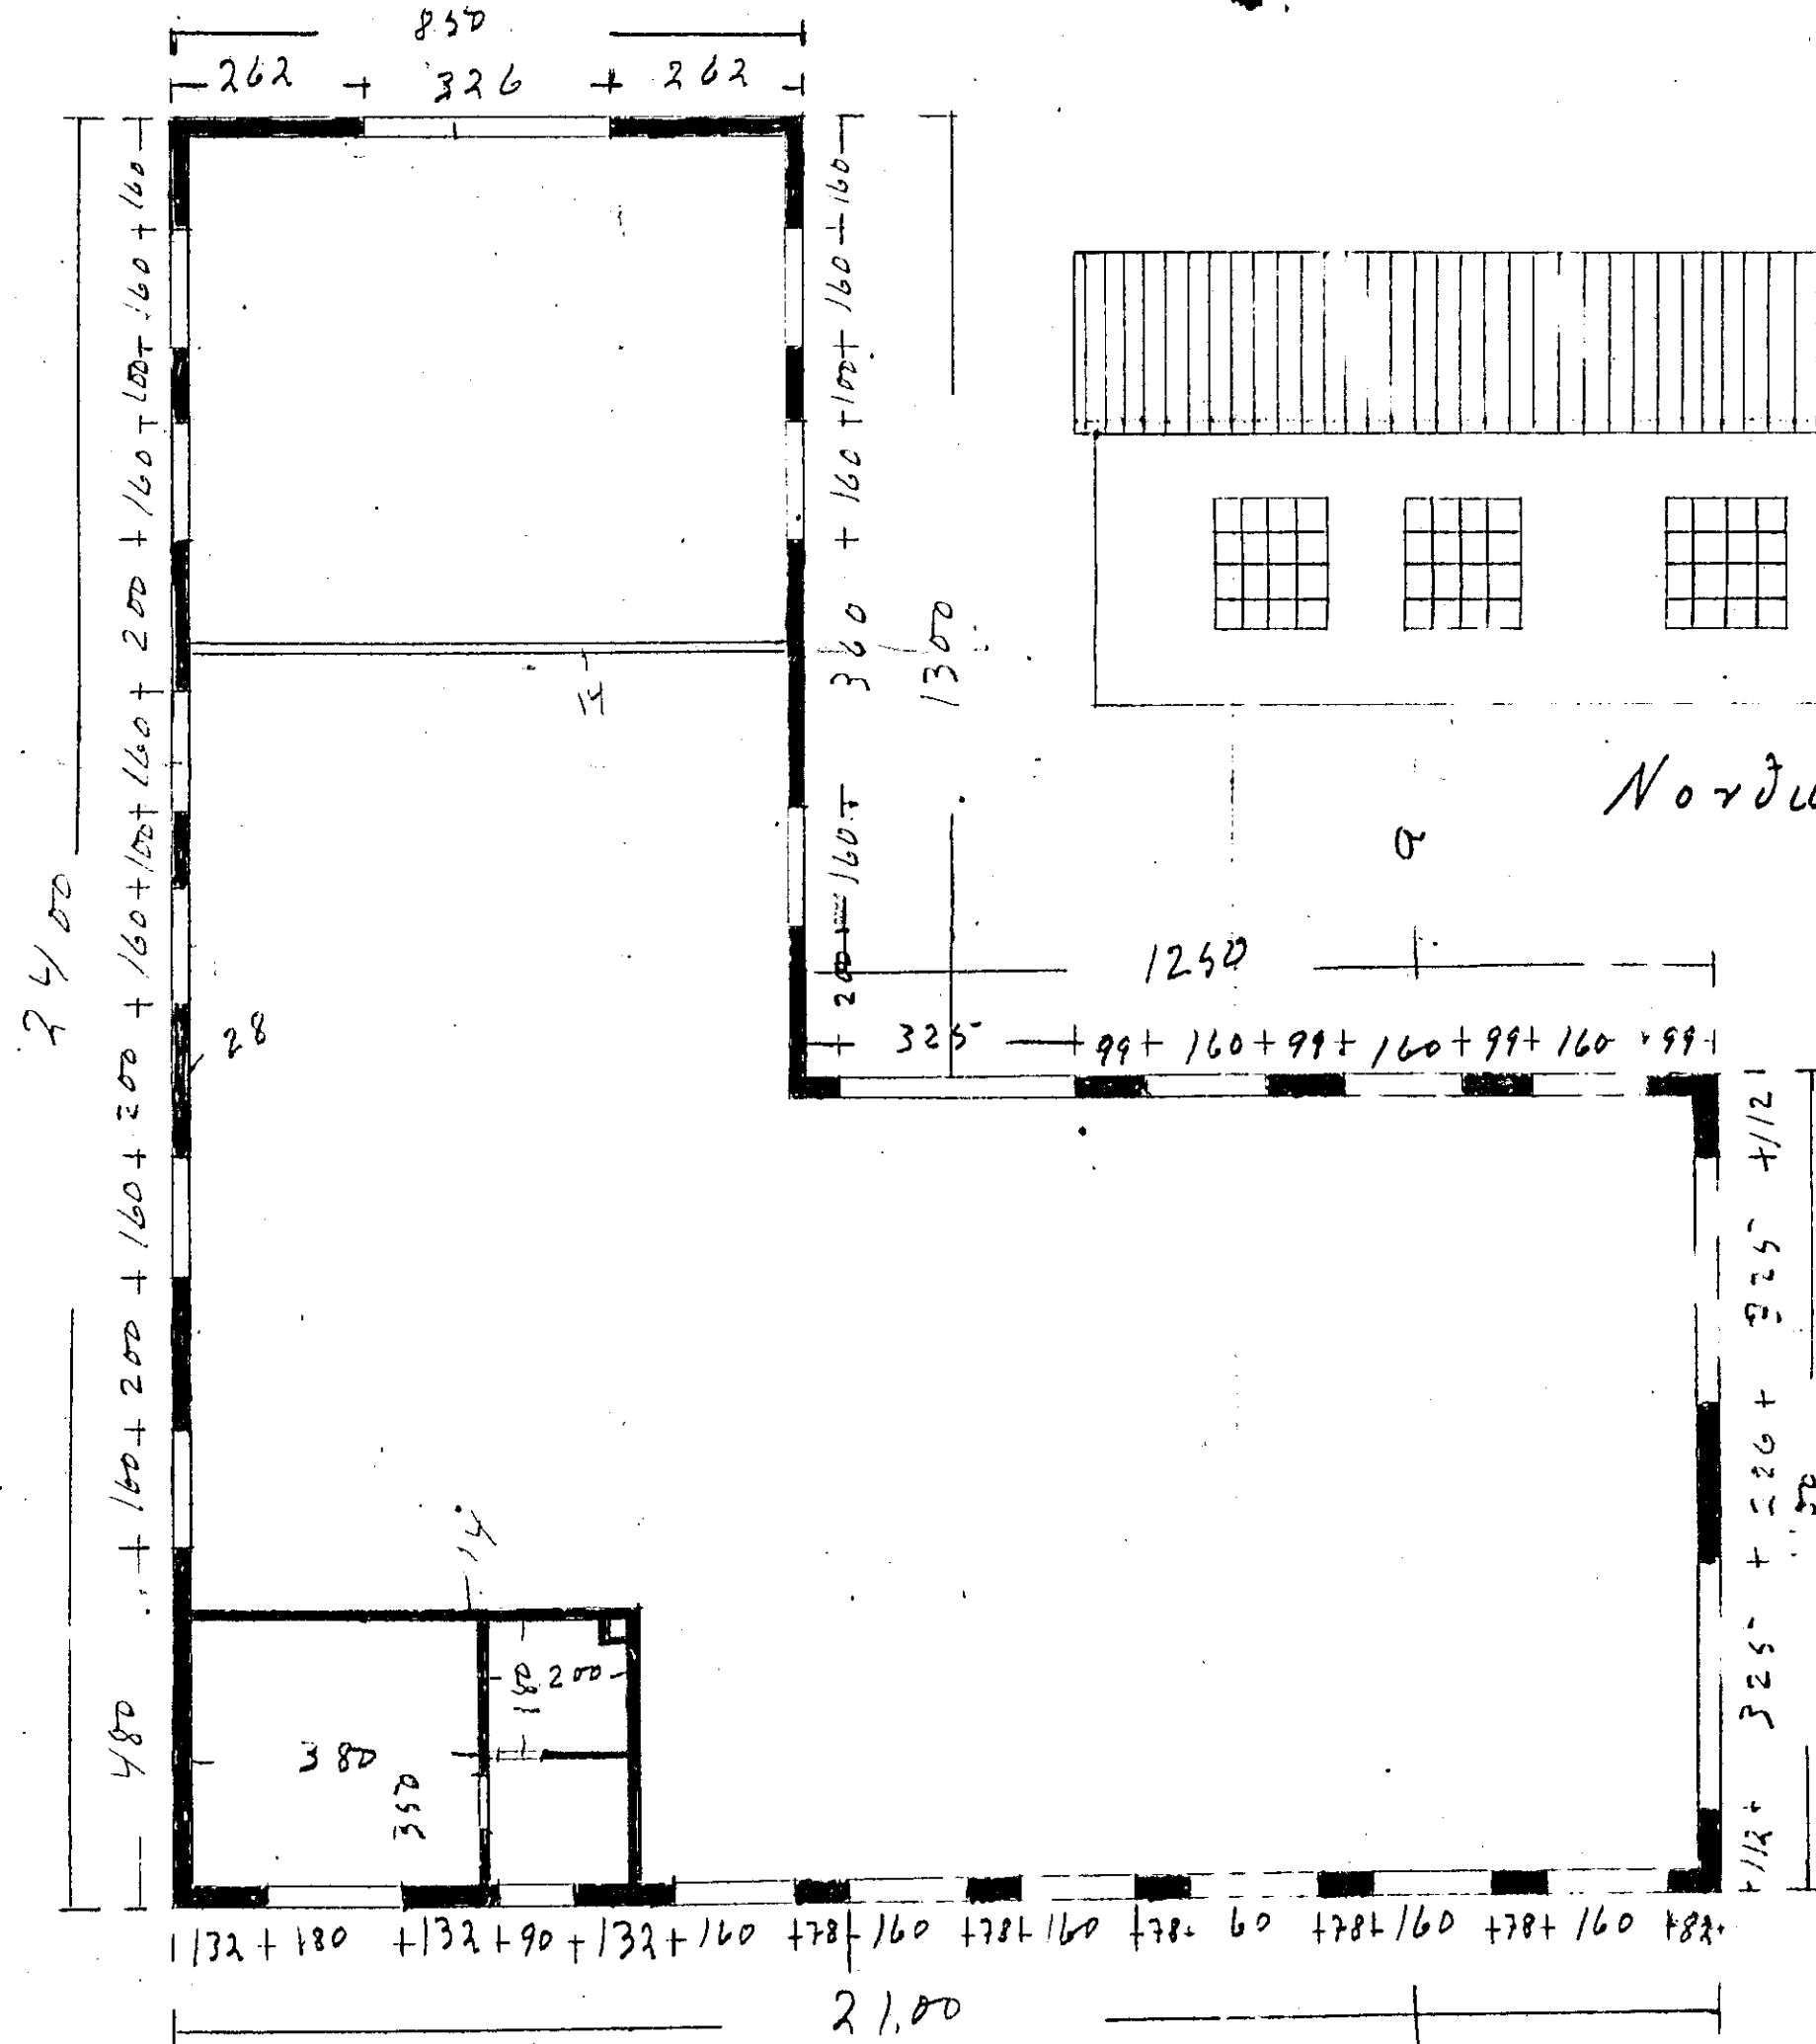

Bíffræða verkstæði við Reykjavíkuvæg

M 1:100

Áp. 19/2 52
 Jón Þr. Jóhannesson
 Einar Pjetur
 Mísa

Þverskurður a a

Afstöðu mynd

Norðurhlíð

Suðurhlíð

Kjallari