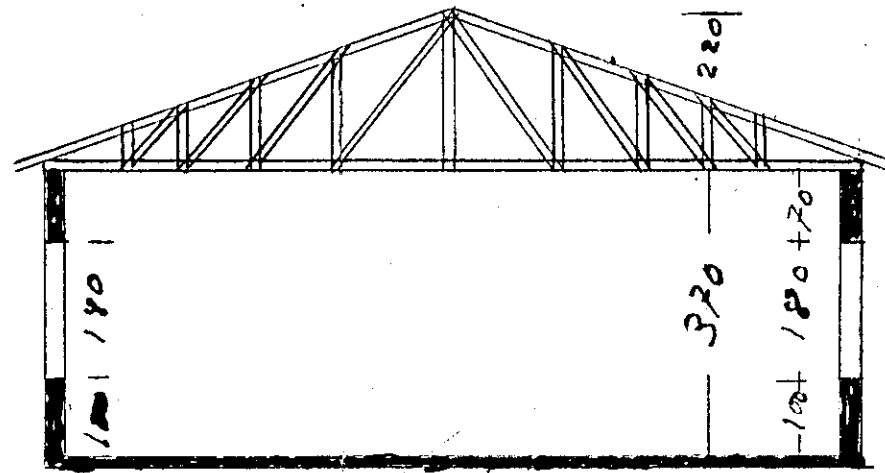

Bíffræða verkstæði við Reykjavíkuvæg

M 1:100

Áp. 19/2 52
 Jón Þr. Jóhannesson
 Einar Pjetur
 Mísa

Þverskurður a a

Afstöðu mynd

Norðurhlíð

Suðurhlíð

Kjallari