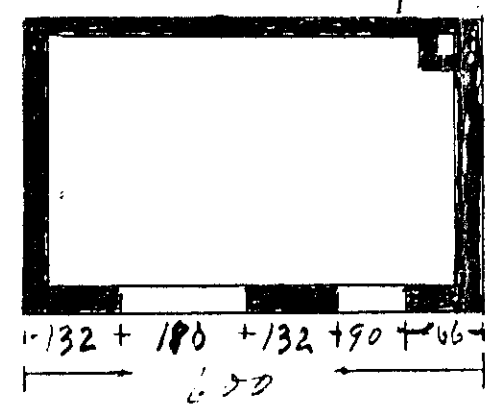

Bíffræða verkstæði við Reykjavíkuvæg

M 1:100

Áp. 19/2 52
 Jón Þr. Jóhannesson
 Einar Pjetur
 Mísa

Þverskurður a a

Afstöðu mynd

Norðurhlíð

Suðurhlíð

Kjallari