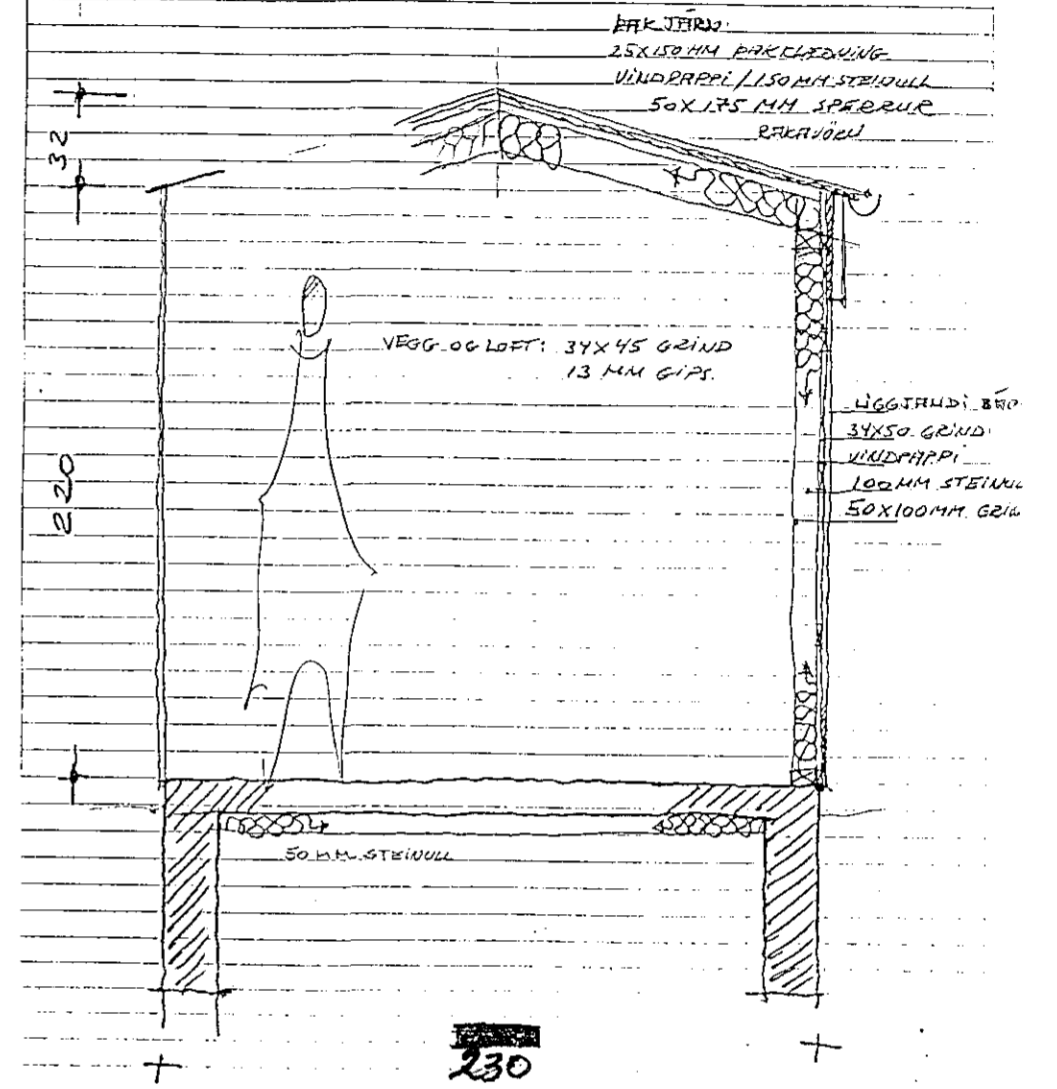

DELTA

MARS '94

TENGIBYGGING

BYGGINGARFRAGA  
FRAGA  
FRAGA

TENGING VIÐ HLISID REYKJAVIKURVEG NR 78  
2" x 5" BOLTIST A VEGG MED MURBOLTUM  
MID. L=120mm. VEGG OG PAKREIMAR FESTAST I  
VEGGREIM MED BMF VINKLUM 90x90x65  
OG NEGLIST MED 40/50 KAMBSAUM: 8stk x 2.

TENGING VIÐ HLISID REYKJAVIKURVEG NR 80:  
2" x 5" NEGLIST A VEGG MED 5" GALU. NÖGLUM  
VEGG OG PAKREIMAR FESTAST I VEGGREIM MED  
MED BMF VINKLUM 90x90x65 OG NEGLAST MED  
40/50 KAMBSAUM: 8stk x 2.

SNID A1 MKV: 1:5  
FOTPLATTI