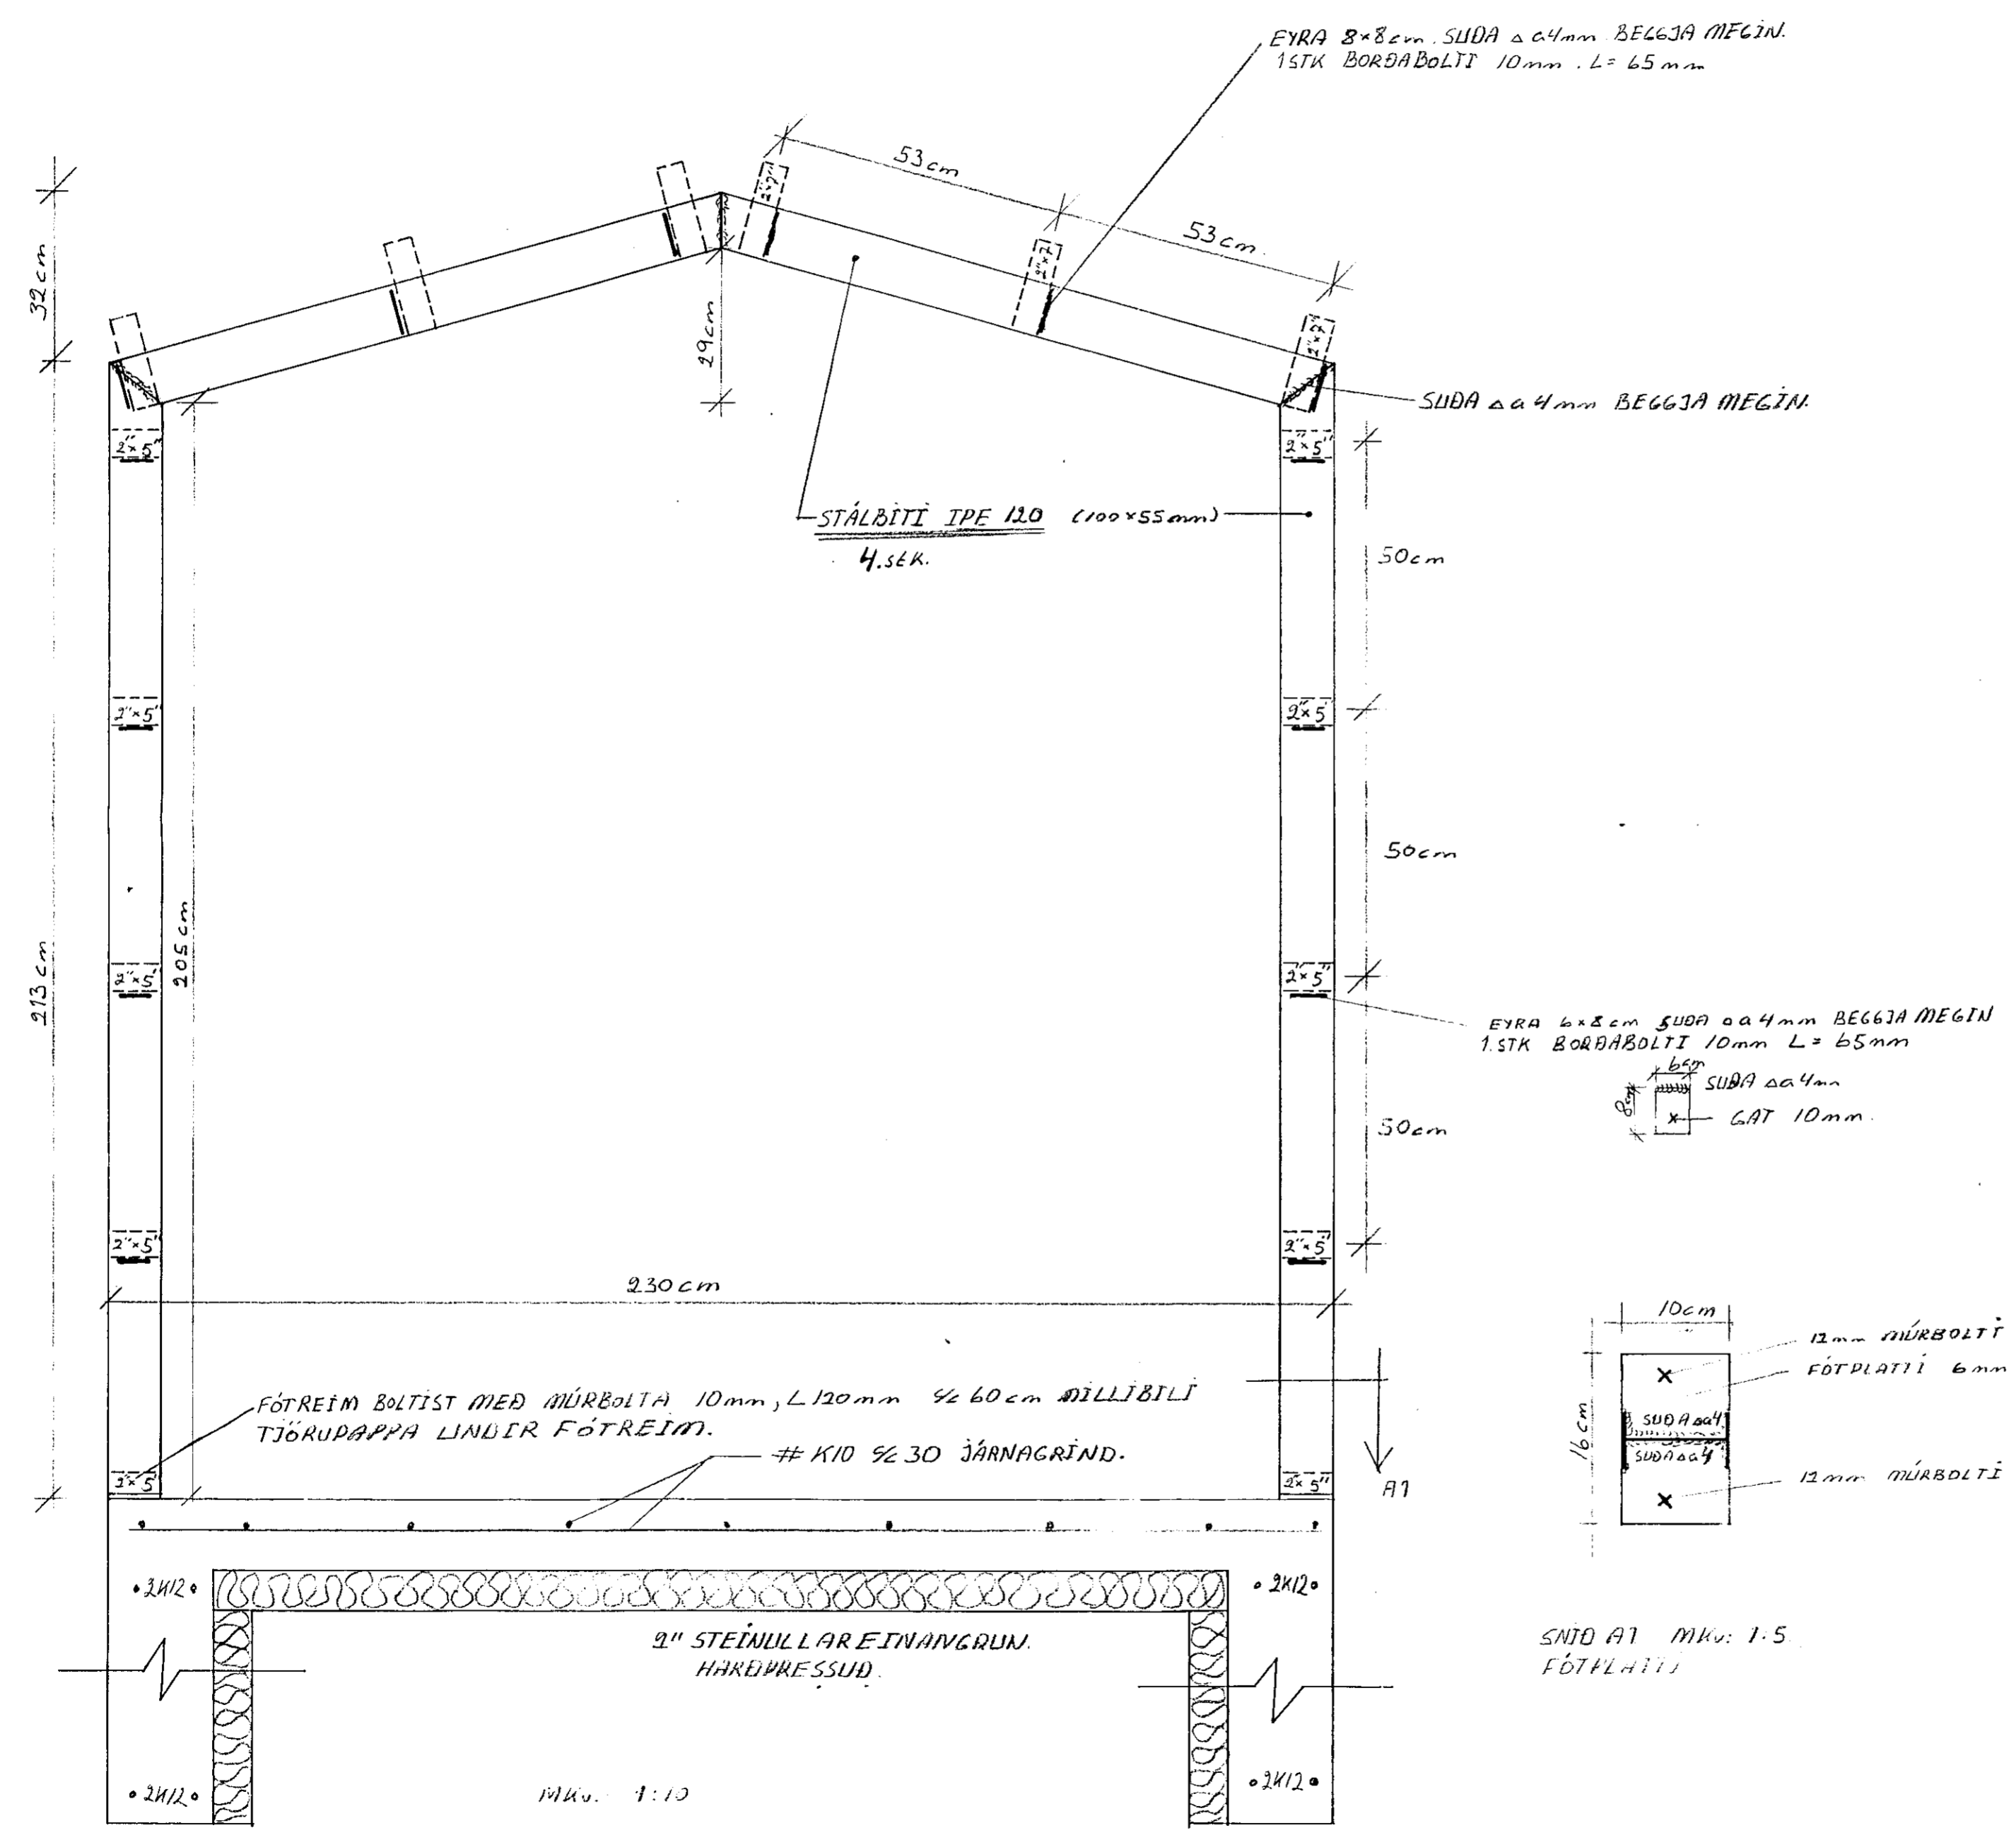

DELTA

MARS '94

TENGIBYGGING

BYGGINGARFRAGA  
FRAGA  
FRAGA

TENGING VIÐ HLISID REYKJAVIKURVEG NR 78  
2" x 5" BOLTIST A VEGG MED MURBOLTUM  
MID. L=120mm. VEGG OG PAKREIMAR FESTAST I  
VEGGREIM MED BMF VINKLUM 90x90x65  
OG NEGLIST MED 40/50 KAMBSAUM: 8stk x 2.

TENGING VIÐ HLISID REYKJAVIKURVEG NR 80:  
2" x 5" NEGLIST A VEGG MED 5" GALU. NÖGLUM  
VEGG OG PAKREIMAR FESTAST I VEGGREIM MED  
MED BMF VINKLUM 90x90x65 OG NEGLAST MED  
40/50 KAMBSAUM: 8stk x 2.

SNID A1 MKV: 1:5  
FOTPLATTI