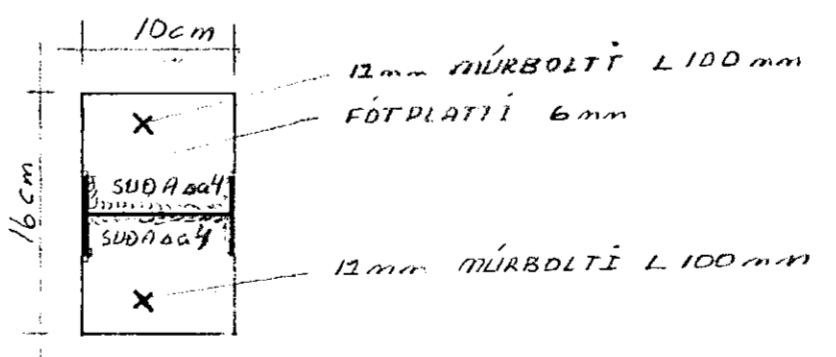

DELTA

MARS '94

TENGIBYGGING

BYGGINGARFRAGA
FRAGA
FRAGA

TENGING VIÐ HLISID REYKJAVIKURVEG NR 78
2" x 5" BOLTIST A VEGG MED MURBOLTUM
MID. L=120mm. VEGG OG PAKREIMAR FESTAST I
VEGGREIM MED BMF VINKLUM 90x90x65
OG NEGLIST MED 40/50 KAMBSAUM: 8stk x 2.

TENGING VIÐ HLISID REYKJAVIKURVEG NR 80:
2" x 5" NEGLIST A VEGG MED 5" GALU. NÖGLUM
VEGG OG PAKREIMAR FESTAST I VEGGREIM MED
MED BMF VINKLUM 90x90x65 OG NEGLAST MED
40/50 KAMBSAUM: 8stk x 2.

SNID A1 MKV: 1:5
FOTPLATTI

TEIKNING NR. 001	DAGS	NAFN	YFIRF
REYKJAVIKURVEGUR 80	Mart 94	Sig. S. Halldor	
TENGIBYGGING	Mart 94	Sig. S. Halldor	
SIGURBJARTLIK HALLDORSSON. FTFI			Mælikv 1:10 1:5
HE. 51366			Samp Sig. S. Halldor