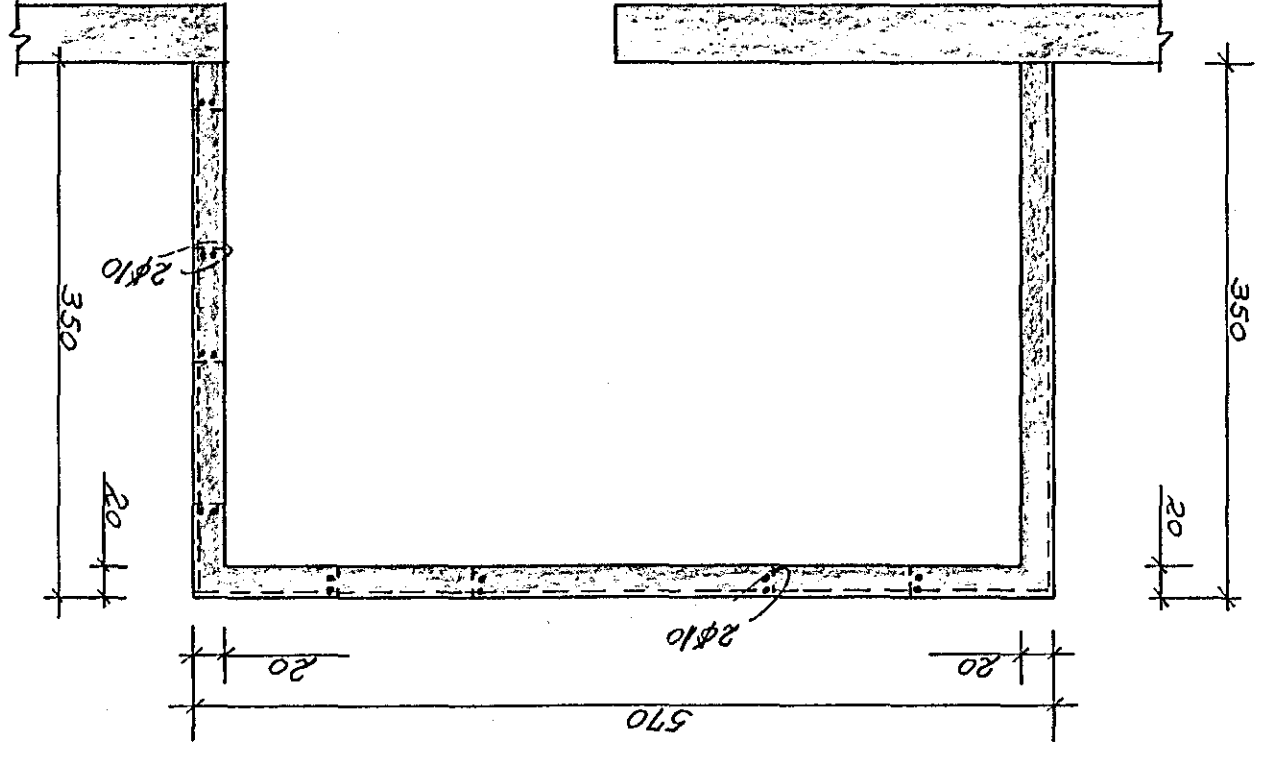

UNDIRSTÖÐUR GRUNNMYND 1:50

MEDRYM KLÍMUR ÖPURT Í STEYPTUM VEGGUM KOMB. ÞÁ 10
SEM NH 60 CM ÞIT FYRIR BRUNNIR ÖPUNNA.