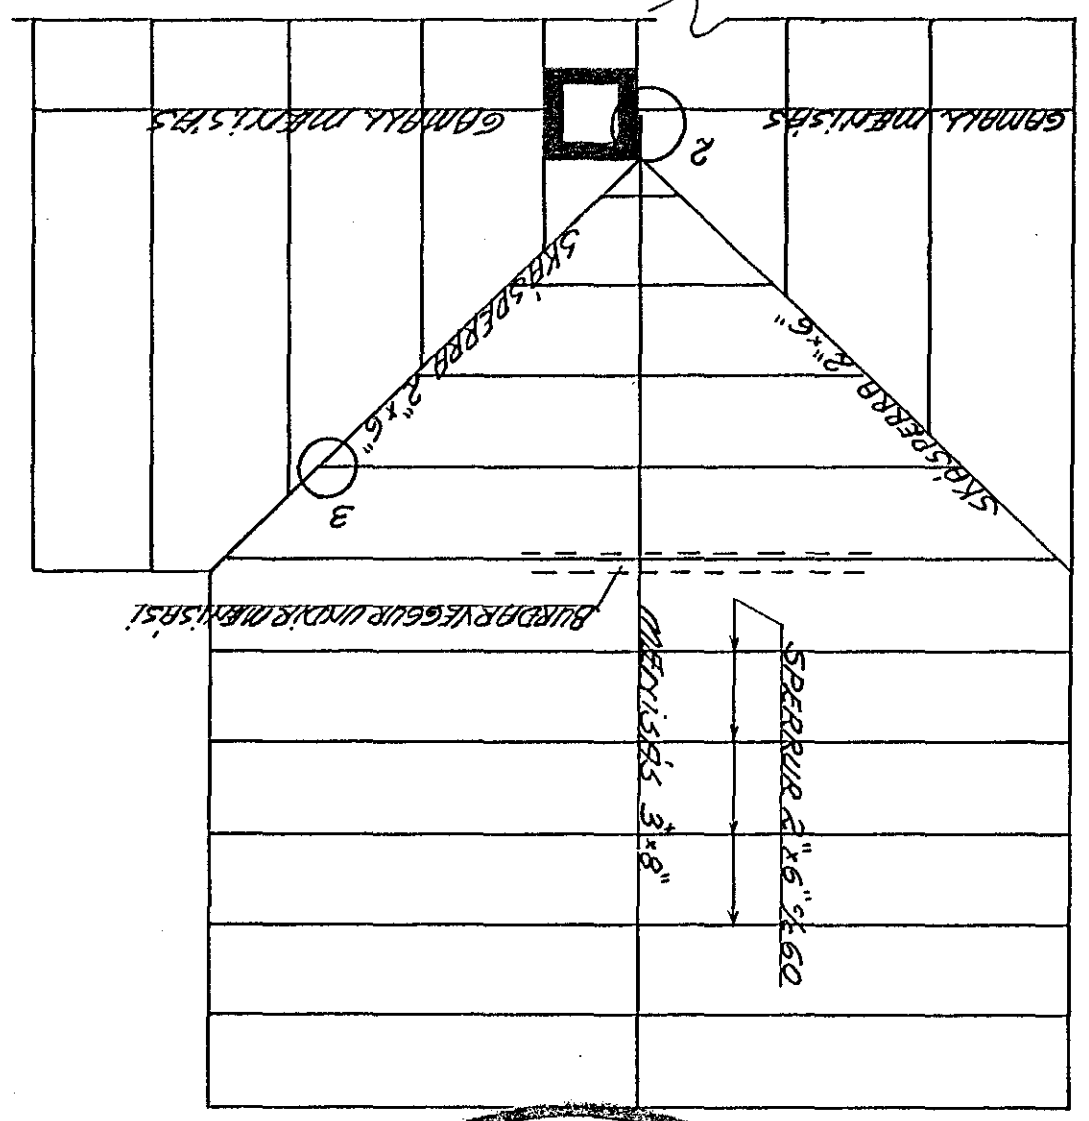

SÆRMÝNDIR AF SAMSETNINGUM 1:10