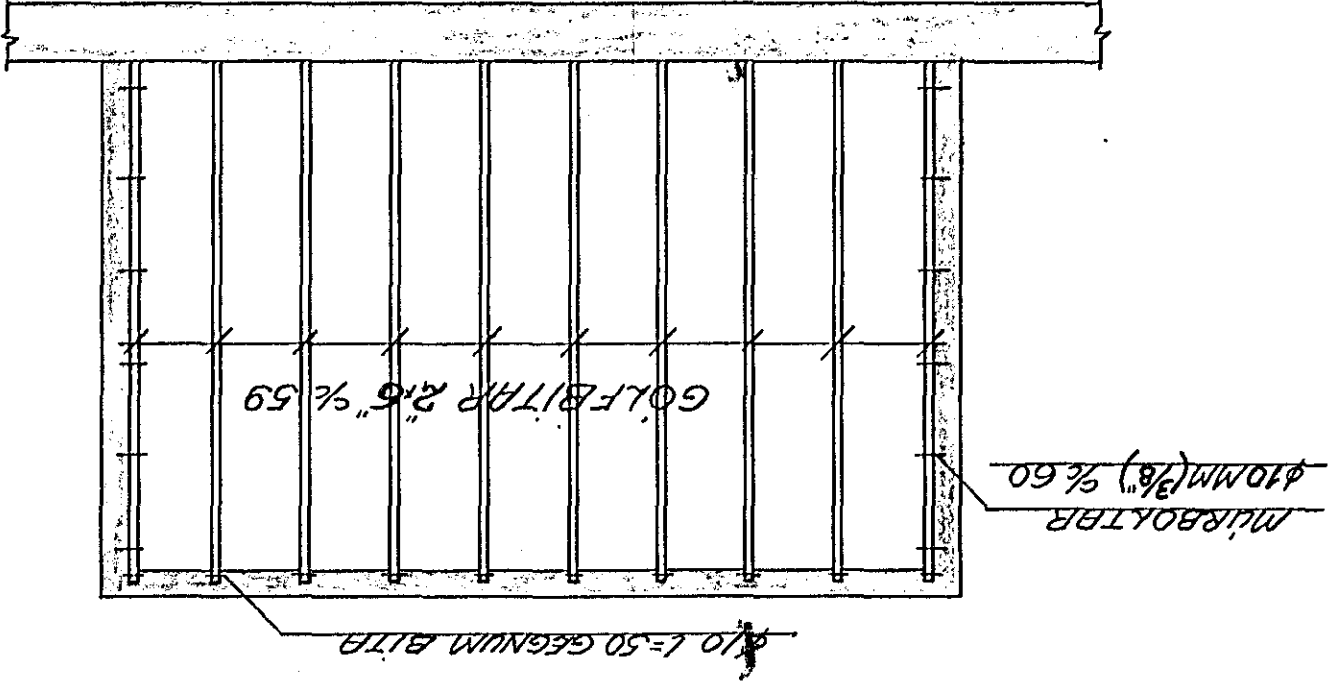

FESTINGAR GOLFBÍTAR VÍÐ STEYPTAN VEGG 1 GAMLA HUSIDU OG TENING VÍÐRIND 1:20

GAFL NYBYGGINGAR 1:50

ÞAKVIRKI NYBYGGINGAR GRUNNMYND 1:50

SÆRMÝNDIR AF SAMSETNINGUM 1:10

AUSTURGATA 23	HAFNARFJARÐAR	JULÍ 1980
TEIKNING	NR 11	REIKN. V.Þ.Þ.
BURÐARVIRKI	VÍBYGGING	TEIKN. ÖP.Þ.
Viðfangið Vinnuáætlun byggverkanna		