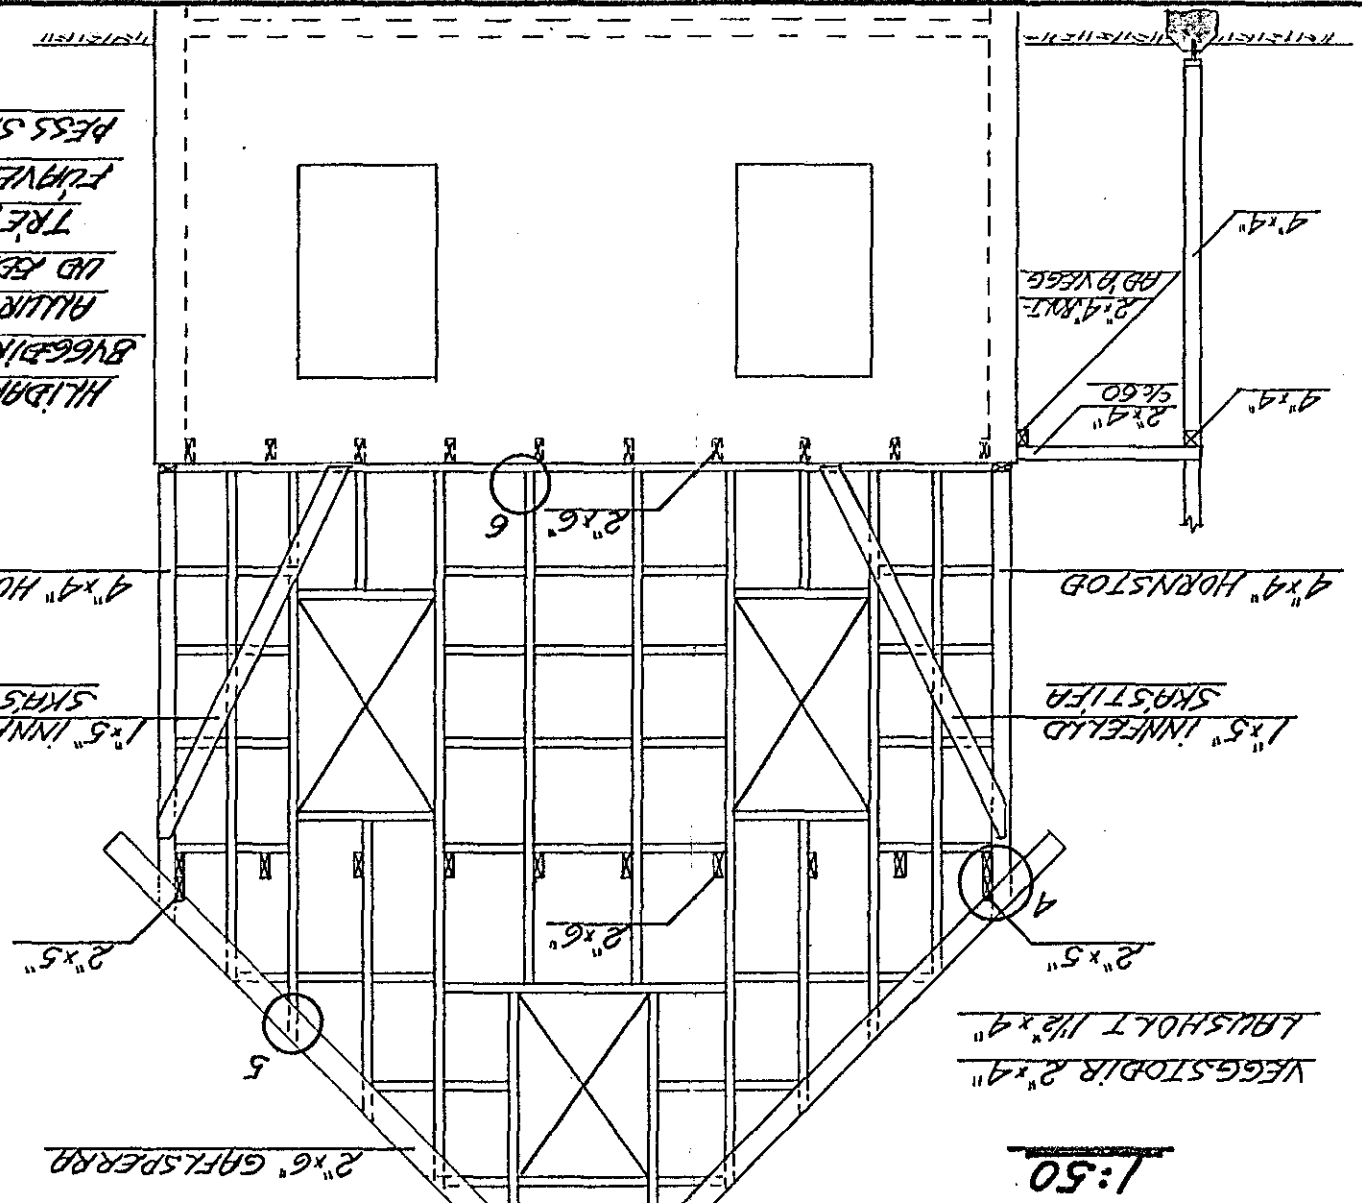

MEDRYM KLÍMUR ÖPURT Í STEYPTUM VEGGUM KOMB. ÞÁ 10
SEM NH 60 CM ÞIT FYRIR BRUNNIR ÖPUNNA.

AUSTURGATA 23	HAFNARFJARÐAR	JULÍ 1980
TEIKNING	NR 11	REIKN. V.Þ.Þ.
BURÐARVIRKI	VÍBYGGING	TEIKN. ÖP.Þ.
Viðfangið Vinnuáætlun byggverkanna		

HLÍÐRÝGGIÐ ER NYBYGGINGAR ERU EFTIR LÍP-
ÞRÝGGIÐ OG GEFVÆGGINGAR
RÁÐGAFINGAR ERU EFTIR LÍP-
RÁÐGAFINGAR ERU EFTIR LÍP-
RÁÐGAFINGAR ERU EFTIR LÍP-
RÁÐGAFINGAR ERU EFTIR LÍP-