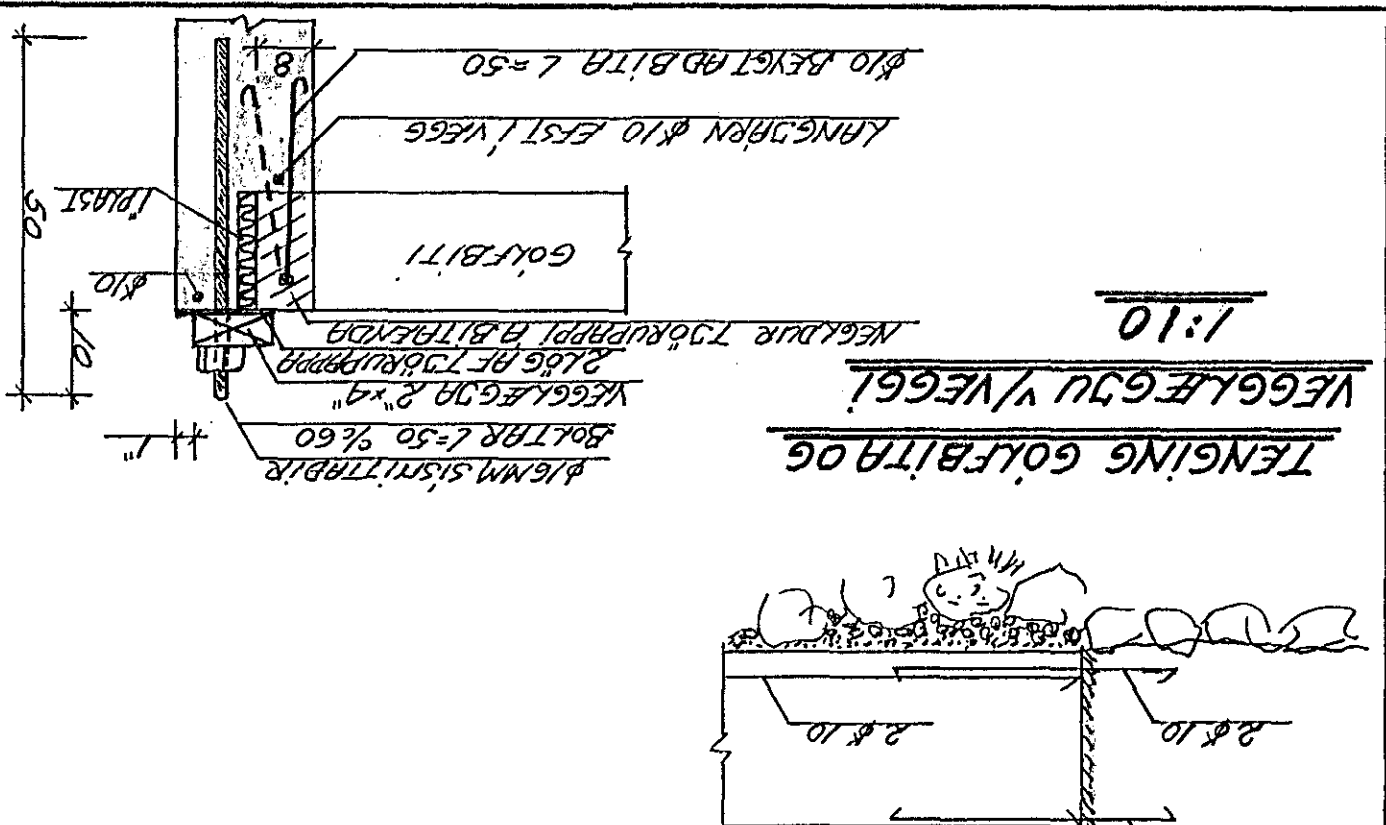

UNDIRSTÖÐUR GRUNNMYND 1:50

MEDRYM KLÍMUR ÖPURT Í STEYPTUM VEGGUM KOMB. ÞÁ 10
SEM NH 60 CM ÞIT FYRIR BRUNNIR ÖPUNNA.

SNID Í UNDIRSTÖÐUR 1:20

TENING VÍÐ GAMLA HUSID, SNID 1:20

GOLFBÍTAR YFIR KYLLARNA GRUNNMYND 1:50