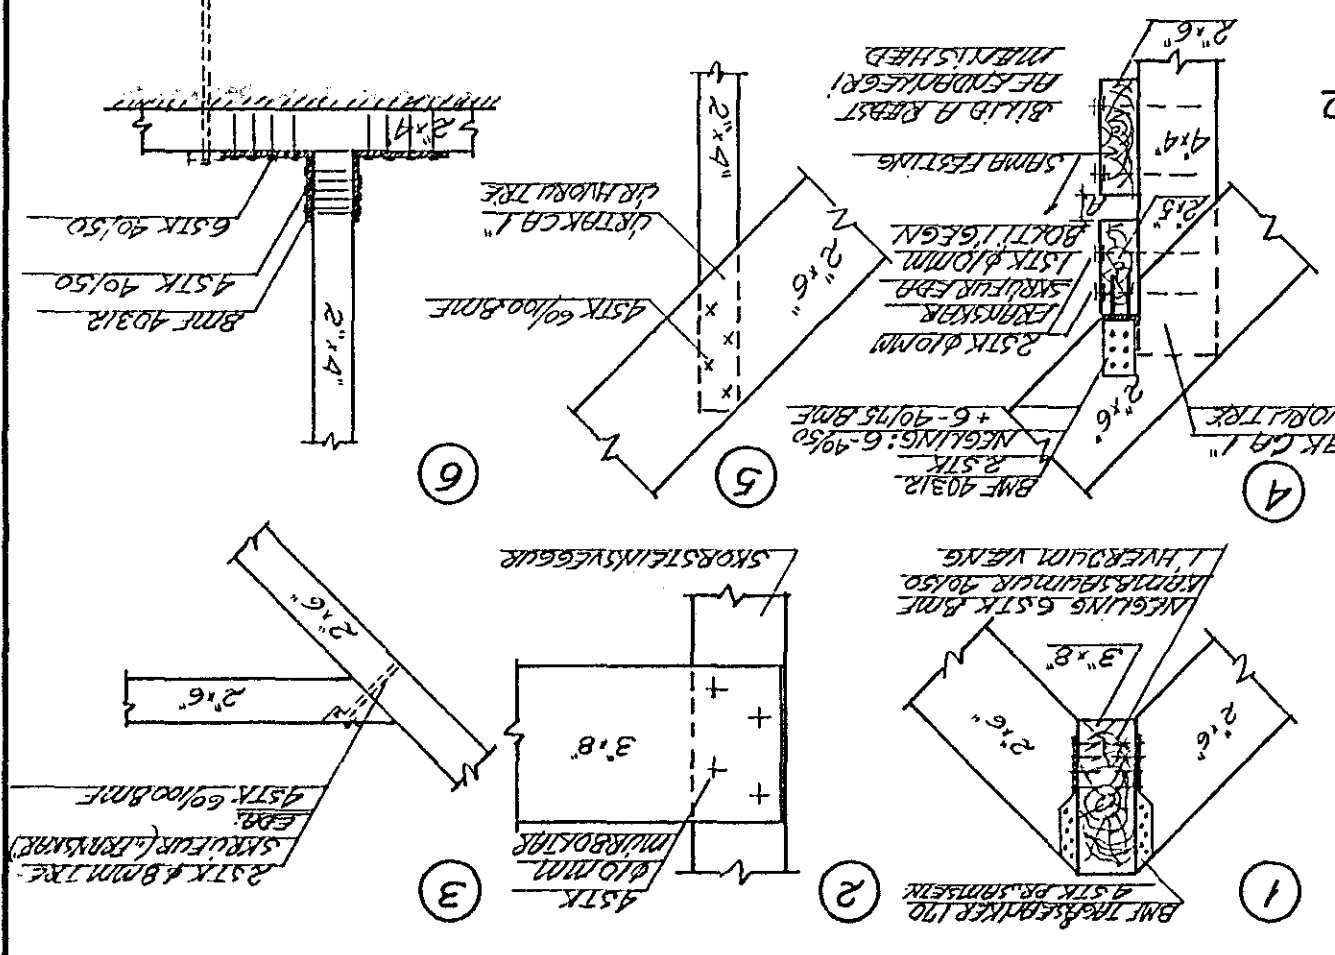

FESTINGAR GOLFBÍTAR VÍÐ STEYPTAN VEGG 1 GAMLA HUSIDU OG TENING VÍÐRIND 1:20

GAFL NYBYGGINGAR 1:50

ÞAKVIRKI NYBYGGINGAR GRUNNMYND 1:50

SÆRMÝNDIR AF SAMSETNINGUM 1:10

AUSTURGATA 23	HAFNARFJARÐAR	JULÍ 1980
TEIKNING	NR 11	REIKN. V.Þ.Þ.
BURÐARVIRKI	VÍBYGGING	TEIKN. ÖP.Þ.
Viðfangið Vinnuáætlun byggverkanna		