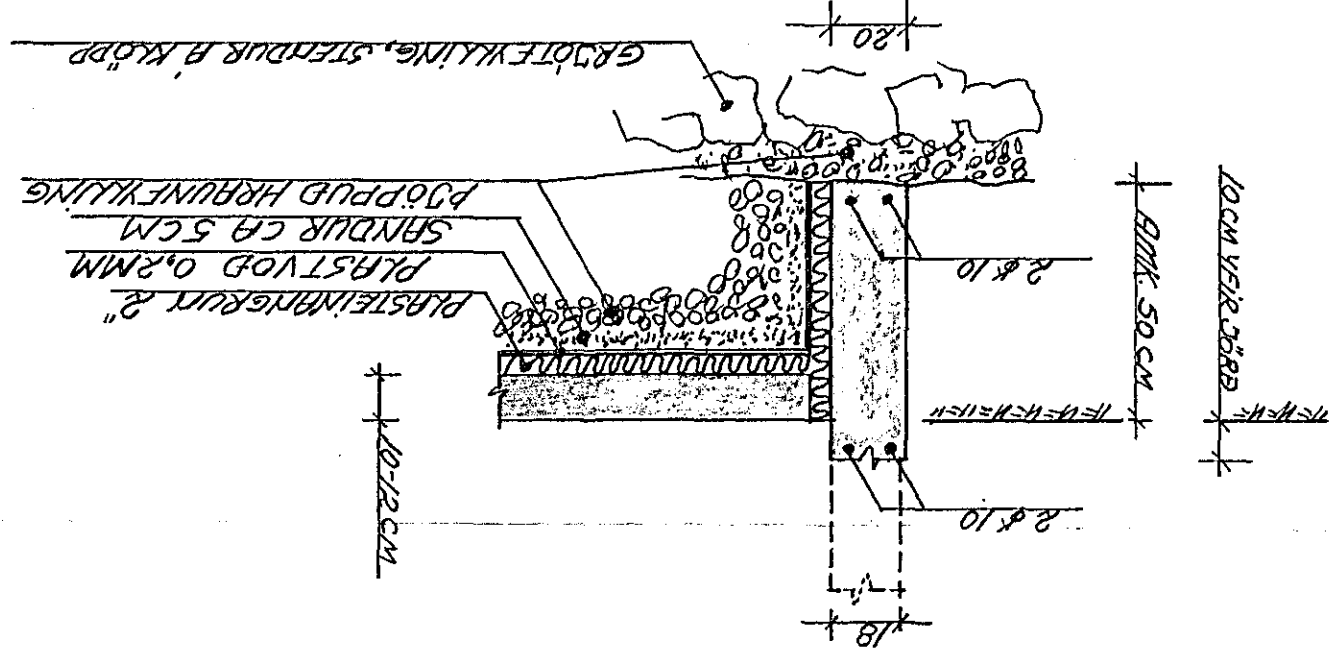

UNDIRSTÖÐUR GRUNNMYND 1:50

MEDRYM KLÍMUR ÖPURT Í STEYPTUM VEGGUM KOMB. ÞÁ 10
SEM NH 60 CM ÞIT FYRIR BRUNNIR ÖPUNNA.

SNID Í UNDIRSTÖÐUR 1:20

TENING VÍÐ GAMLA HUSID, SNID 1:20

GOLFBÍTAR YFIR KYLLARNA GRUNNMYND 1:50