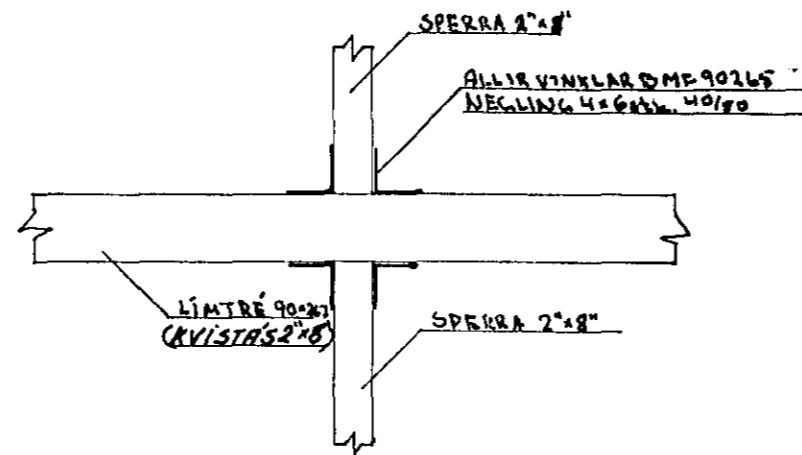

SPERRUPLAN ÞAKS  
GRUNNMYND 1:50

ALLAR ÞAKSPERRUR ERU 2" x 8"

SNID A-A 1:50

① GRUNNMYND 1:10

③ HLIÐARMYND 1:10

⑤ GRUNNMYND 1:10

② HLIÐARMYND 1:10

④ GRUNNMYND 1:5

**VERKFRÆÐISTOFA** HALLDÓRS HANNESSONAR S. 91-54355  
SUÐURGÖTU 14 220 HAFNARFJÖRDUR

AUSTURGATA 27, HAFNARFIRÐI  
SPERRUPLAN GRUNNMYND SNID OG  
GRUNNMYNDIR.

Mkv: 1:5/1:10/1:50  
Reiknað: *H.P.*  
Teiknað: *H.P.*  
Yfirfarið: *H.P.*