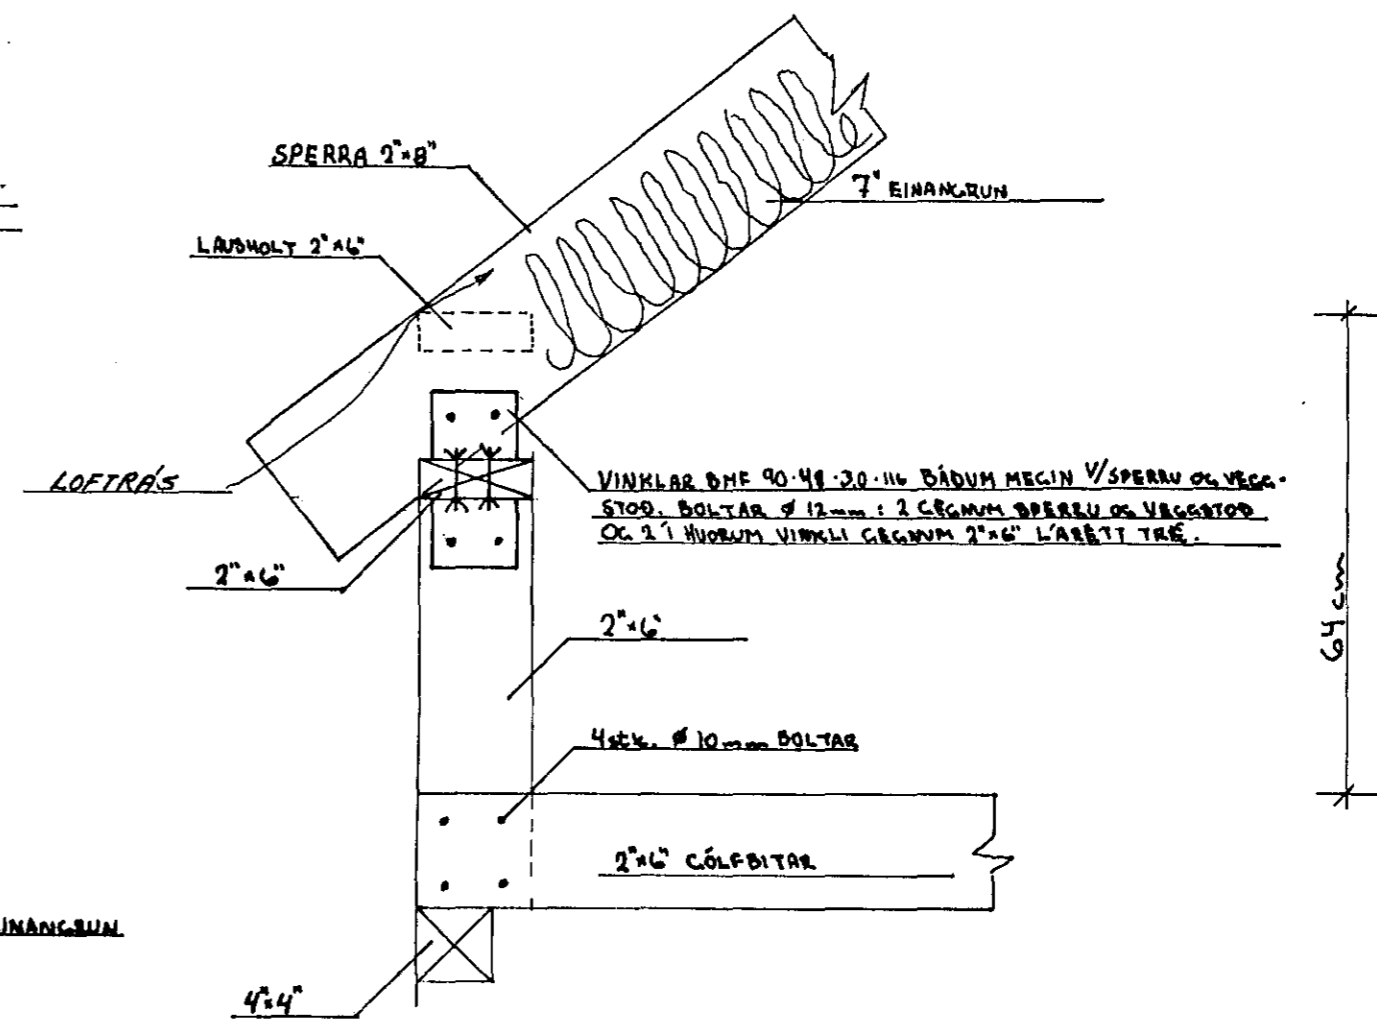

SPERRUPLAN ÞAKS  
GRUNNMYND 1:50

ALLAR ÞAKSPERRUR ERU 2" x 8"

SNID A-A 1:50

① GRUNNMYND 1:10

③ HLIÐARMYND 1:10

⑤ GRUNNMYND 1:10

② HLIÐARMYND 1:10

④ GRUNNMYND 1:5