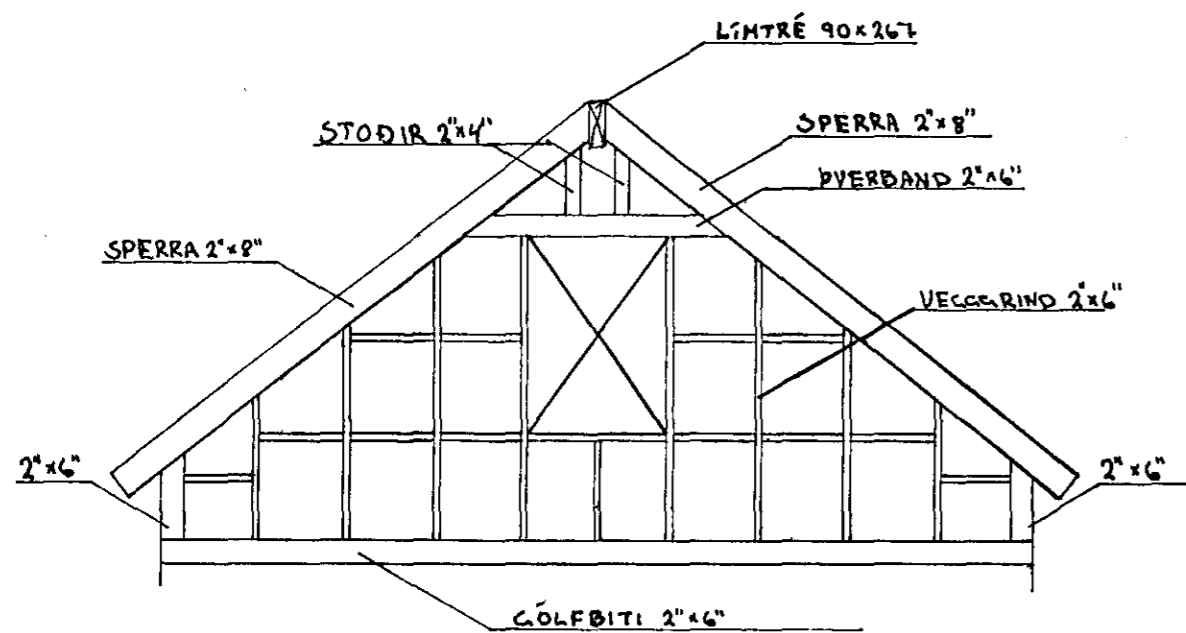

SPERRUPLAN ÞAKS  
GRUNNMYND 1:50

ALLAR ÞAKSPERRUR ERU 2" x 8"

SNID A-A 1:50

① GRUNNMYND 1:10

③ HLIÐARMYND 1:10

⑤ GRUNNMYND 1:10

② HLIÐARMYND 1:10

④ GRUNNMYND 1:5