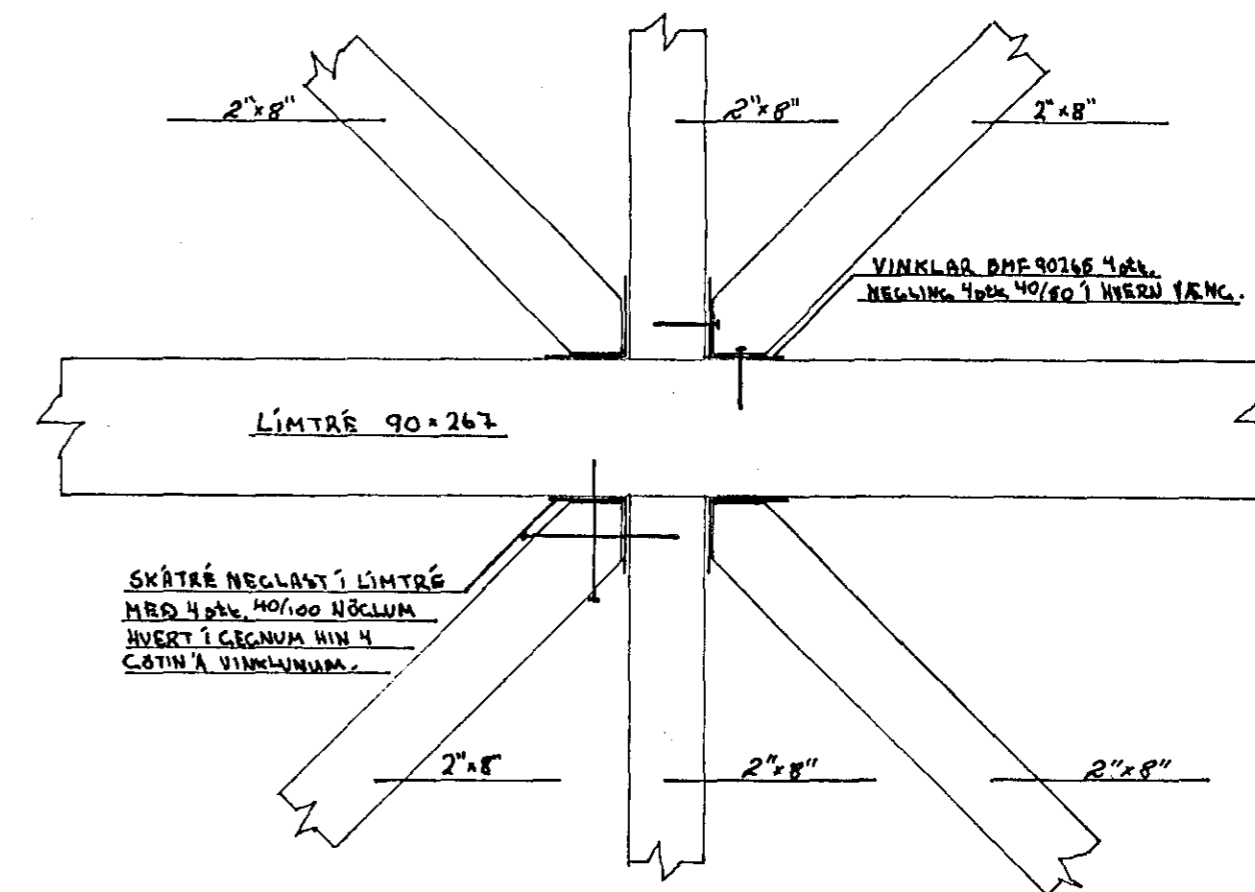

SPERRUPLAN ÞAKS  
GRUNNMYND 1:50

ALLAR ÞAKSPERRUR ERU 2" x 8"

SNID A-A 1:50

① GRUNNMYND 1:10

③ HLIÐARMYND 1:10

⑤ GRUNNMYND 1:10

② HLIÐARMYND 1:10

④ GRUNNMYND 1:5

**VERKFRÆÐISTOFA** HALLDÓRS HANNESSONAR S. 91-54355  
SUÐURGÖTU 14 220 HAFNARFJÖRDUR

AUSTURGATA 27, HAFNARFIRÐI  
SPERRUPLAN GRUNNMYND SNID OG  
GRUNNMYNDIR.

Mkv: 1:5/1:10/1:50  
Reiknað: *H.P.*  
Teiknað: *H.P.*  
Yfirfarið: *H.P.*