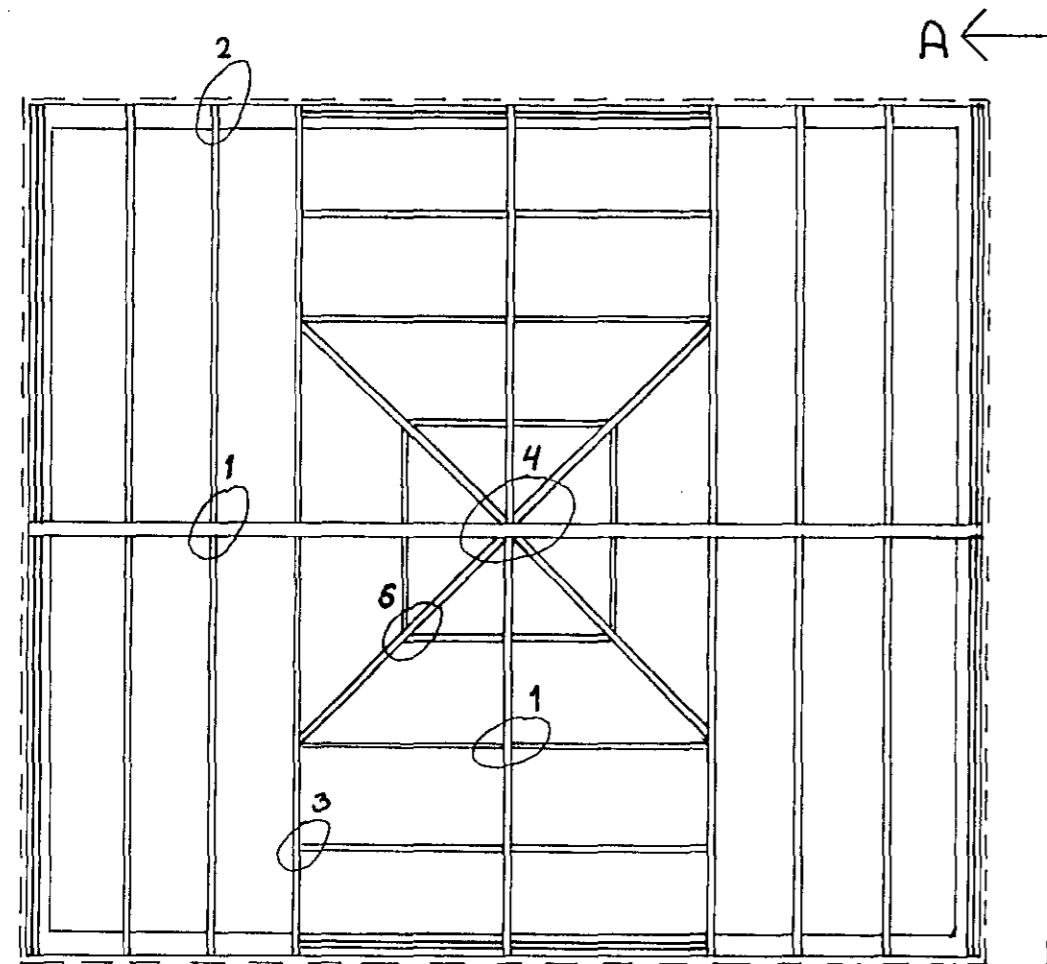

SPERRUPLAN ÞAKS  
GRUNNMYND 1:50

ALLAR ÞAKSPERRUR ERU 2" x 8"

SNID A-A 1:50

① GRUNNMYND 1:10

③ HLIÐARMYND 1:10

⑤ GRUNNMYND 1:10

② HLIÐARMYND 1:10

④ GRUNNMYND 1:5