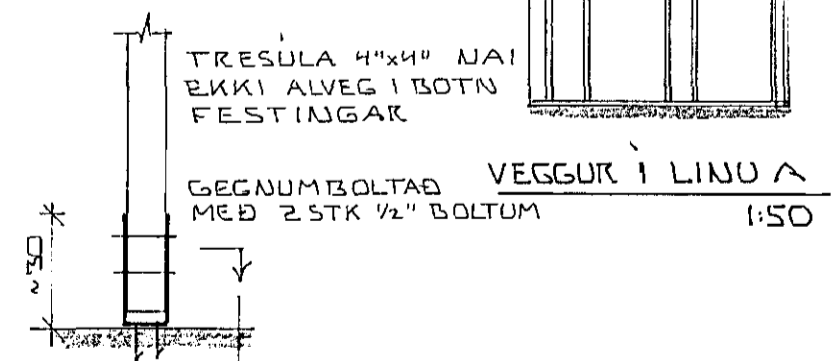

STÍFING Í GRINDUM MA EIGNIG GERA MEÐ ÞVI AD KRÖSSBINDA GATAÐND Í HVERJA GRIND

SAMSETN GÖLFBITAR / STÁLBITI 1:20

SAMSETN. VEGGRINDAR 1:20

AUSTURGATA 3 HAFNARFIRÐI VÍÐBYGGING		DAGS. 810712
GRUNNMYND HÆÐAR OG VEGGGR.		REIKN. <i>Sigurb.</i>
MEÐ SERMYNDUM		TEIKN. <i>Sigurb.</i>
MÆLIKV. 1:50		VERK NR. 8117
SIGURÐUR ÞORLEIFSSON TÆKNIFR. F.T.F.I.	STRANDGÖTU 11 HAFNARFIRÐI SÍMI 54751	BLAÐ NR. 01