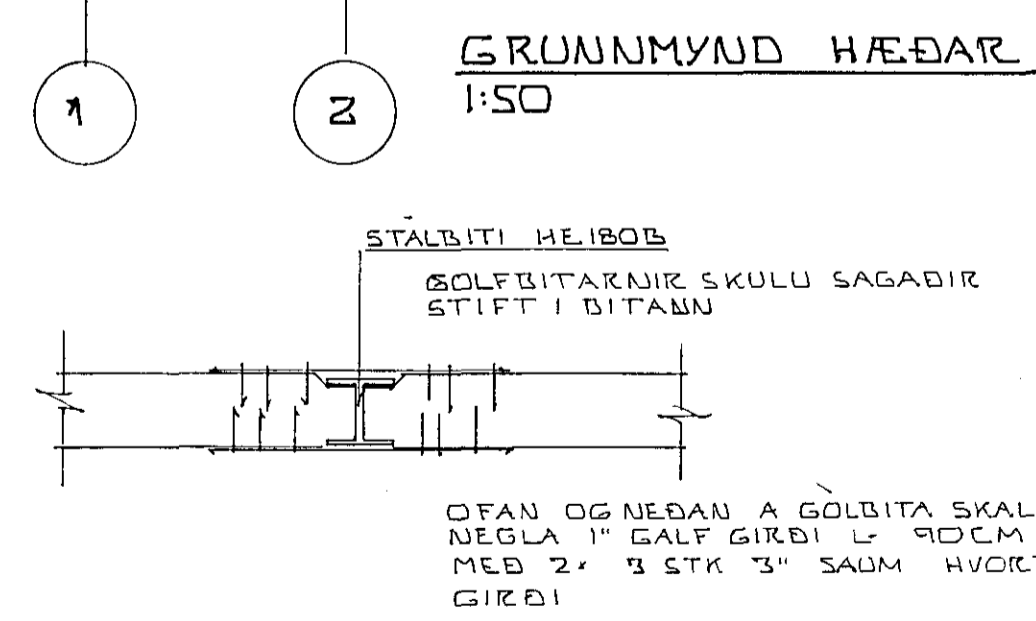

STÍFING Í GRINDUM MA EIGNIG GERA MEÐ ÞVI AD KRÖSSBINDA GATAÐND Í HVERJA GRIND

SAMSETN GÖLFBITAR / STÁLBITI 1:20

SAMSETN. VEGGRINDAR 1:20

AUSTURGATA 3 HAFNARFIRÐI VÍÐBYGGING		DAGS. 810712
GRUNNMYND HÆÐAR OG VEGGGR.		REIKN. <i>Sigurb.</i>
MEÐ SERMYNDUM		TEIKN. <i>Sigurb.</i>
MÆLIKV. 1:50		VERK NR. 8117
SIGURÐUR ÞORLEIFSSON TÆKNIFR. F.T.F.I.	STRANDGÖTU 11 HAFNARFIRÐI SÍMI 54751	BLAÐ NR. 01