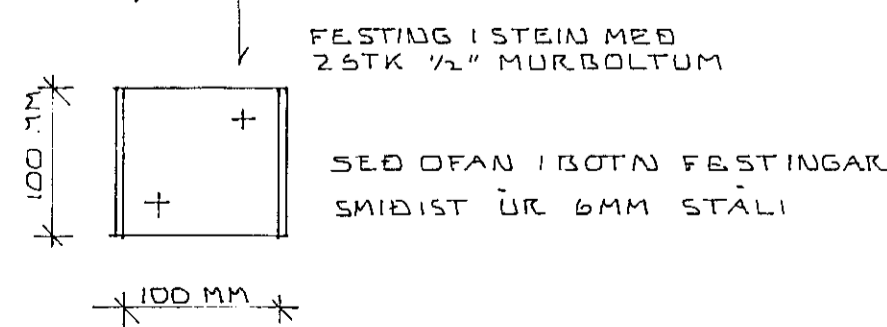

STÍFING Í GRINDUM MA EIGNIG GERA MEÐ ÞVI AD KRÖSSBINDA GATAÐND Í HVERJA GRIND

SAMSETN GÖLFBITAR / STÁLBITI 1:20

SAMSETN. VEGGRINDAR 1:20

AUSTURGATA 3 HAFNARFIRÐI VÍÐBYGGING		DAGS. 810712
GRUNNMYND HÆÐAR OG VEGGGR.		REIKN. <i>Sigurb.</i>
MEÐ SERMYNDUM		TEIKN. <i>Sigurb.</i>
MÆLIKV. 1:50		VERK NR. 8117
SIGURÐUR ÞORLEIFSSON TÆKNIFR. F.T.F.I.	STRANDGÖTU 11 HAFNARFIRÐI SÍMI 54751	BLAÐ NR. 01