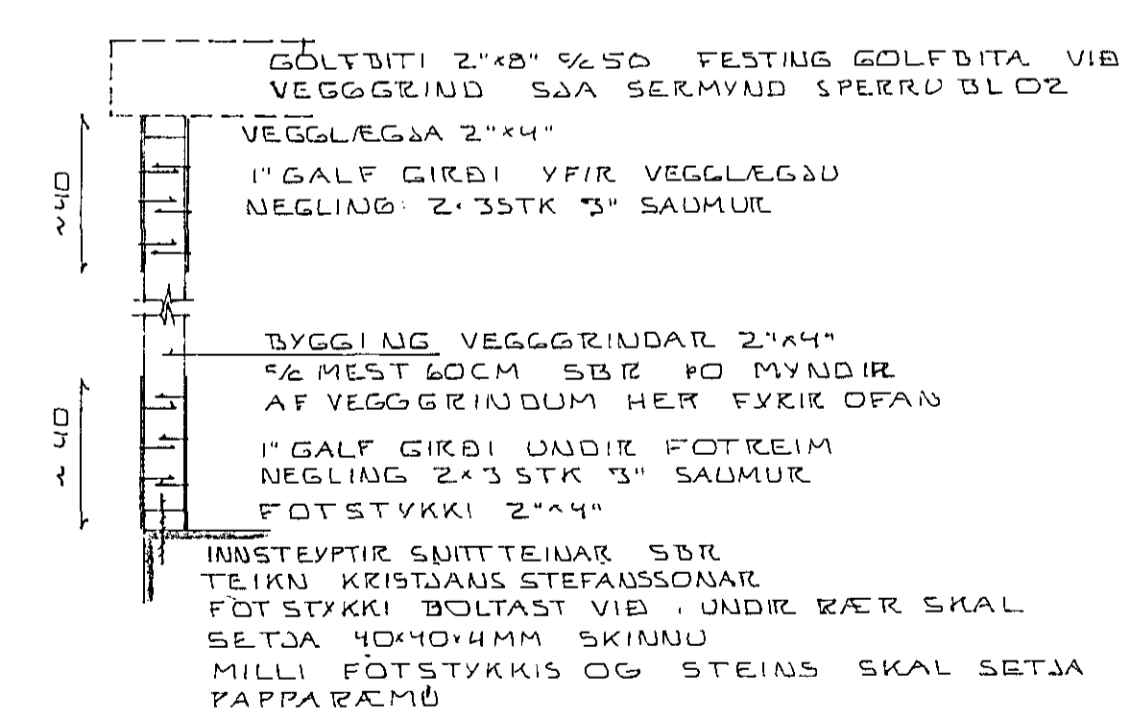

STÍFING Í GRINDUM MA EIGNIG GERA MEÐ ÞVI AD KRÖSSBINDA GATAÐND Í HVERJA GRIND

SAMSETN GÖLFBITAR / STÁLBITI 1:20

SAMSETN. VEGGRINDAR 1:20

AUSTURGATA 3 HAFNARFIRÐI VÍÐBYGGING		DAGS. 810712
GRUNNMYND HÆÐAR OG VEGGGR.		REIKN. <i>Sigurb.</i>
MEÐ SERMYNDUM		TEIKN. <i>Sigurb.</i>
MÆLIKV. 1:50		VERK NR. 8117
SIGURÐUR ÞORLEIFSSON TÆKNIFR. F.T.F.I.	STRANDGÖTU 11 HAFNARFIRÐI SÍMI 54751	BLAÐ NR. 01