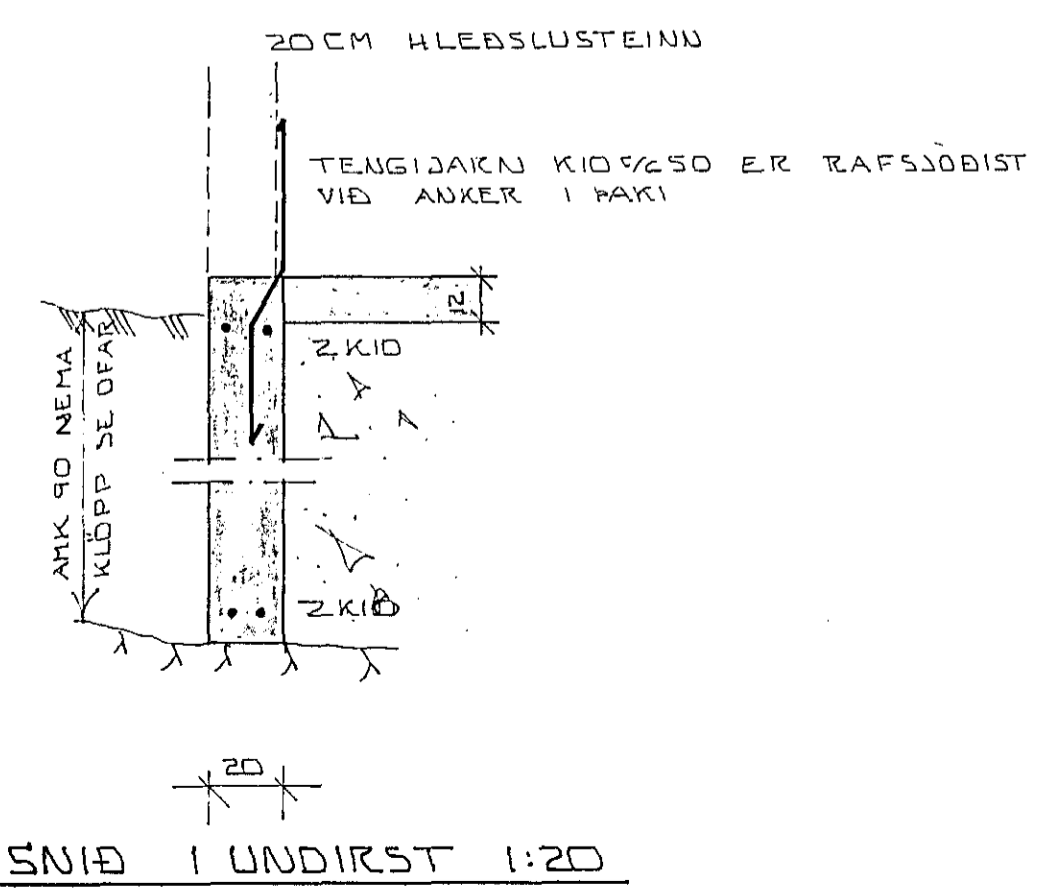

SPERRUFESTING 1:20

SPERRUFESTING 1:20

GRUNNUMYND UNDIRSTÖÐUR 1:50

GRUNNUMYND HÆÐAR 1:50

SNIB 1 UNDIRST 1:20

SKÝRINGAR

HREINSA SKAL ALLAN LIFRANAN JARÐVEG UNÐAN UNDIRSTÖÐUVEGGÐUM ÖLL STEYPA SKAL VEIRA 5200 SKV ÍST ÍD SPERRUENÐA SEM LIGGJA Í STEYPU SKAL FÚAVERÐA STEYPUSTÁL SKAL VEIRA KAMBSTÁL K540S Í EFRÍ OG NEÐRÍ DRÚN SÖKKLA KOMI 2 KID ER SEU SAMFELÐ OG HEIL UM HOKN EFT Í VEGGI OFAN VIÐ SPERRUR KOMI EINNIG 2 KID EINS OG SÝNT Í SNIBI. PAKPLÖTUR SKULU VEIRA HEILAR OG AN SAMSKREFTA