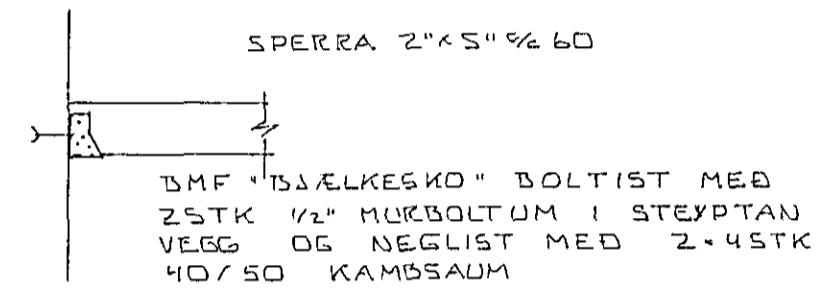

SPERRUFESTING 1:20

SPERRUFESTING 1:20

GRUNNUMYND UNDIRSTÖÐUR 1:50

GRUNNUMYND HÆÐAR 1:50

SNIB 1 UNDIRST 1:20

SKÝRINGAR

HREINSA SKAL ALLAN LIFRANAN JARÐVEG UNÐAN UNDIRSTÖÐUVEGGÐUM ÖLL STEYPA SKAL VEIRA 5200 SKV ÍST ÍD SPERRUENÐA SEM LIGGJA Í STEYPU SKAL FÚAVERÐA STEYPUSTÁL SKAL VEIRA KAMBSTÁL K540S Í EFRÍ OG NEÐRÍ DRÚN SÖKKLA KOMI 2 KID ER SEU SAMFELÐ OG HEIL UM HOKN EFT Í VEGGI OFAN VIÐ SPERRUR KOMI EINNIG 2 KID EINS OG SÝNT Í SNIBI. PAKPLÖTUR SKULU VEIRA HEILAR OG AN SAMSKREFTA