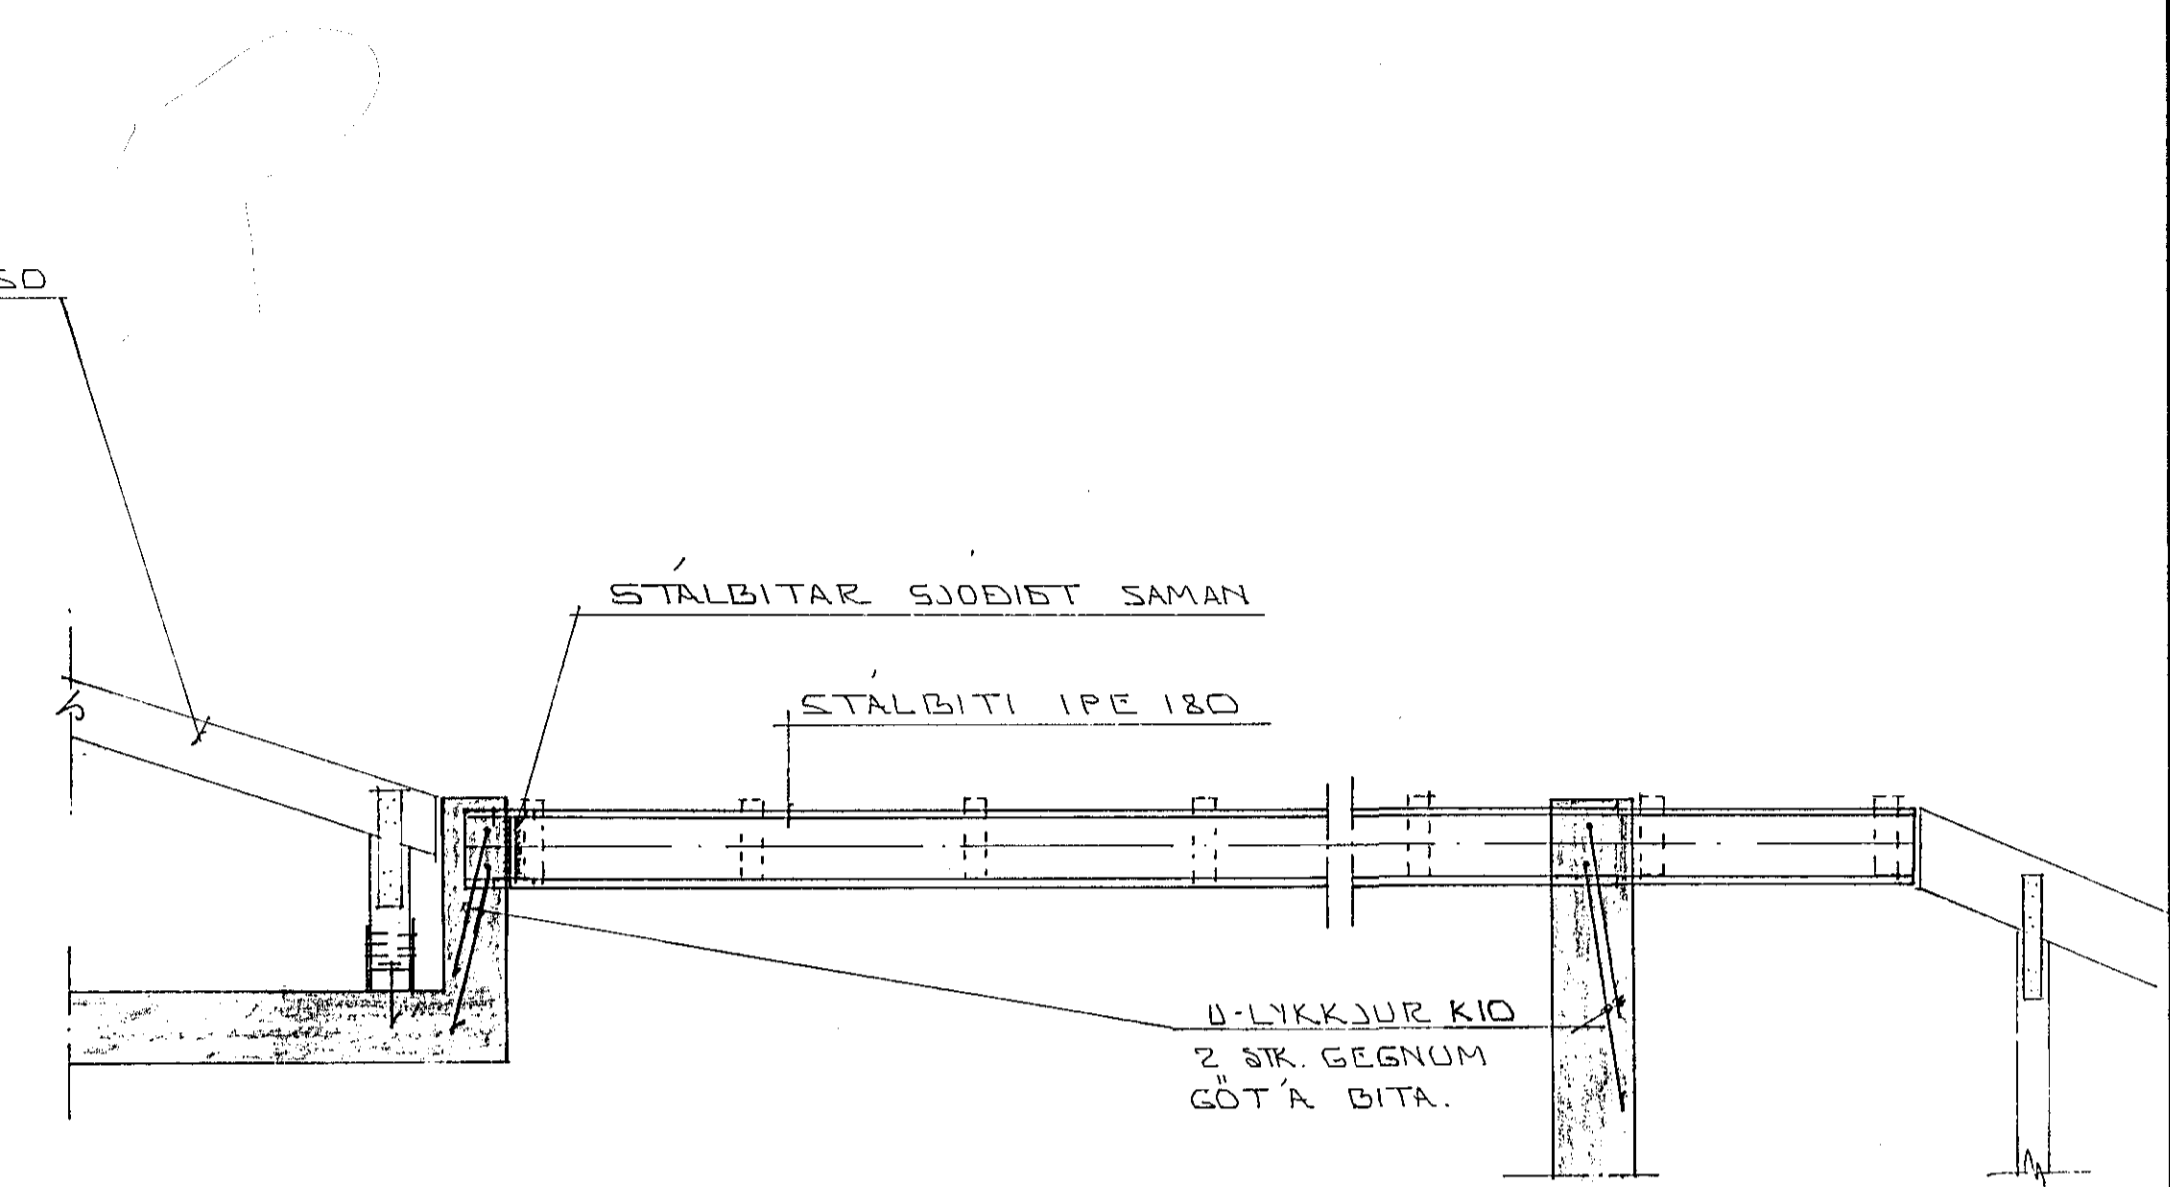

ÁSYND 1 - 1 x 1:20

ÁSYND 2 - 2 x 1:20

SKYRINGAR:

ALMENNAR SKYRINGAR SJA BL. NR. 1-01
 SNID OG SERMYNDIR SJA BL. NR. 1-07
 GRUNNMÝND ÞAKVIKKIS SJA BL. NR. 1-06

04 NOV 1991

01	OKT 91	ÞAKI DR.		
BR. NR.	DAGS.	EBLI BREVTINGAR	SIGN.	
SKÁLABERG 2	HAFNARFJARÐI		DAGS.	OKT '91
ÞAKVIKKI: ÁSYND 1-1.			HANNAÐ	
MÆLIKV. 1:20			TEIKNAD	
SIGURÐUR ÞORLEIFSSON	TEKNIFRÆÐINGUR F.T.F.I.		VERK NR.	9057
STRANDGÖTU 11	HAFNARFJARÐI	SÍMI 54751/54255	BLAD NR.	1-08