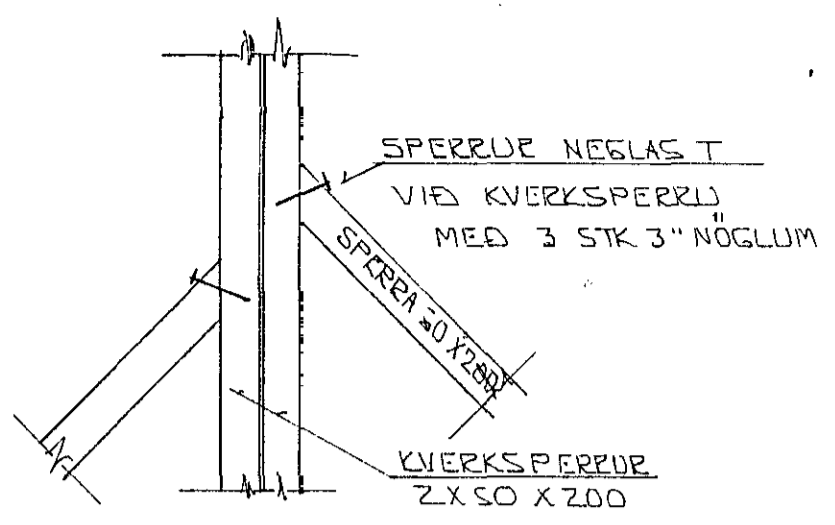

SNIED E - 1:10

SERMYND D - 1:10

SNIED G YFIR BILG. DYRUM - 1:20

SERMYND F - 1:10

SNIED G - 1:10

FRÁGANGUR STALBITA Í VEGG 1:10

SNIED B - 1:10

SNIED A Í BITA - 1:10

FRÁGANGUR SPERRU Í ÚTVEGG - 1:10

SKÝRINGAR:

ALMENNAR SKÝRINGAR SJÁ BL. NR. 1-01
SNIED OG SERM. ÁSÝND SJÁ BL 1-06 OG 1-08

Áskilið: eldri teikning ösild.

01	OCT 91	ÞAKI BR	
BR.NR.	DAGS	EDLI BREVINGAR	SIGN.
SKÁLABERG 2 HAFNARFJARDI			DAGS 22.11.91
SNIED SERM. OG ASÝNDIR Í ÞAKI.			HANNA
MELIKV. 1:20 - 1:10			TEIKNAD. 10
SIGURÐUR ÞORLEIFSSON TEKNIFRÆÐINGUR F.T.F.I.			VERK NR. 9057
STRANDGÖTU 11 HAFNARFJARDI SÍMI 54751/54255			BLAD NR. 1-07