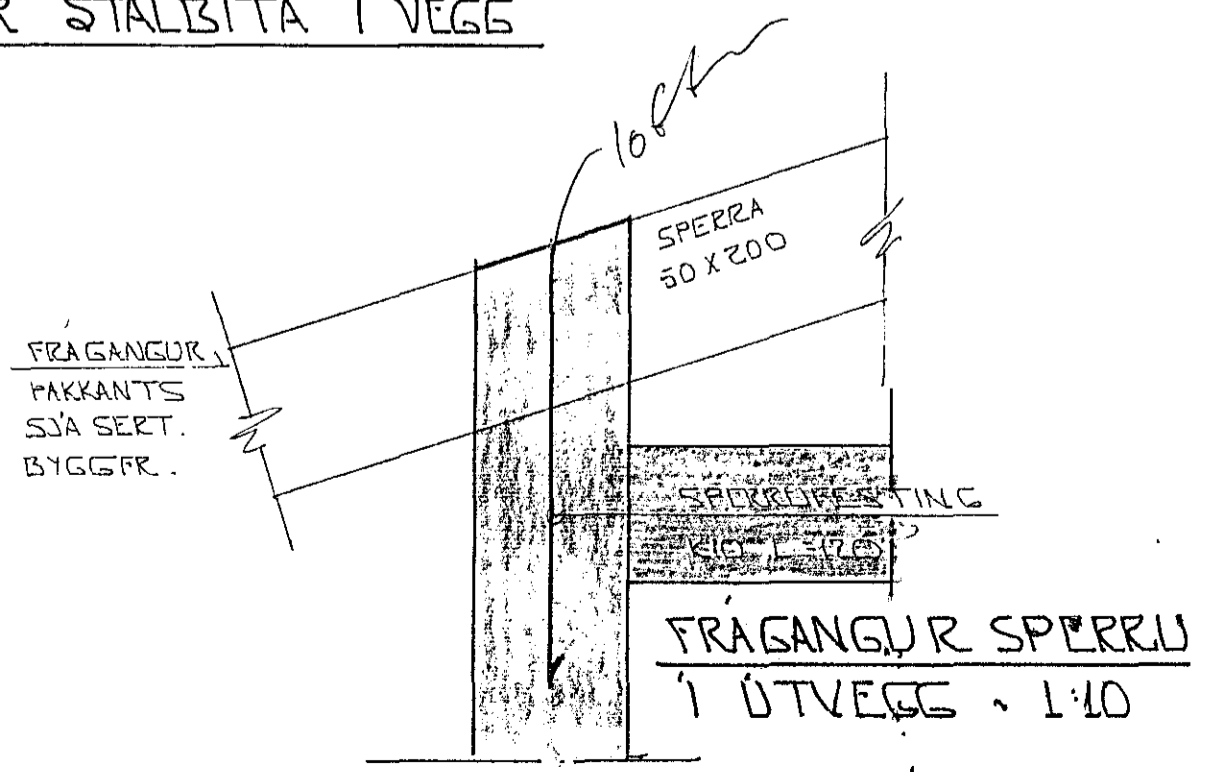

FRÁGANGUR SPERRU Í ÚTVEGG - 1:10

SKÝRINGAR:

ALMENNAR SKÝRINGAR SJÁ BL. NR. 1-01
SNIED OG SERM. ÁSÝND SJÁ BL 1-06 OG 1-08

Áskilið: eldri teikning ösild.

01	OCT 91	ÞAKI BR	
BR.NR.	DAGS	EDLI BREVINGAR	SIGN.
SKÁLABERG 2 HAFNARFJARDI			DAGS 22.11.91
SNIED SERM. OG ASÝNDIR Í ÞAKI.			HANNA
MELIKV. 1:20 - 1:10			TEIKNAD. 10
SIGURÐUR ÞORLEIFSSON TEKNIFRÆÐINGUR F.T.F.I.			VERK NR. 9057
STRANDGÖTU 11 HAFNARFJARDI SÍMI 54751/54255			BLAD NR. 1-07