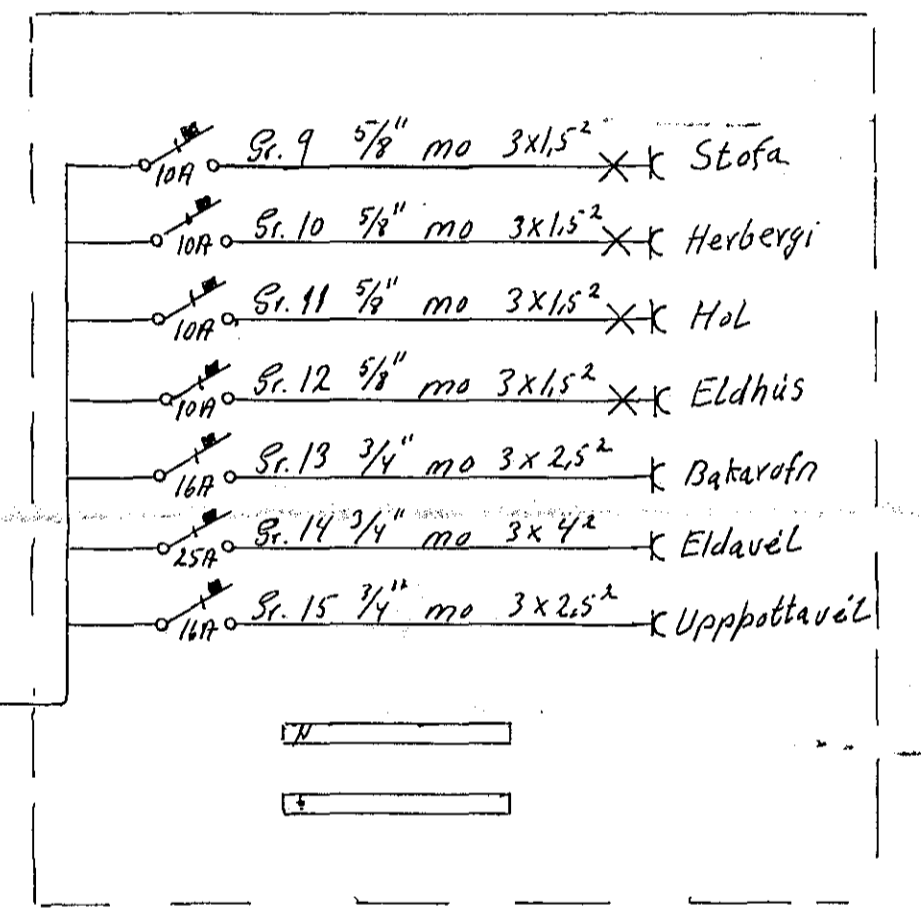

Grúnmynd 2 Hæð 1:50

Tafla 1 JBP 114.

Tafla 2 JBP 112/9

Breytingar	Túnhvammur 10	
	Teikn. Haraldur Gunnarsson Rafvirkni.	H. H.B. M 1:50 Bl. 2 af 2 Þess. dkt. '80 Nr. 1163