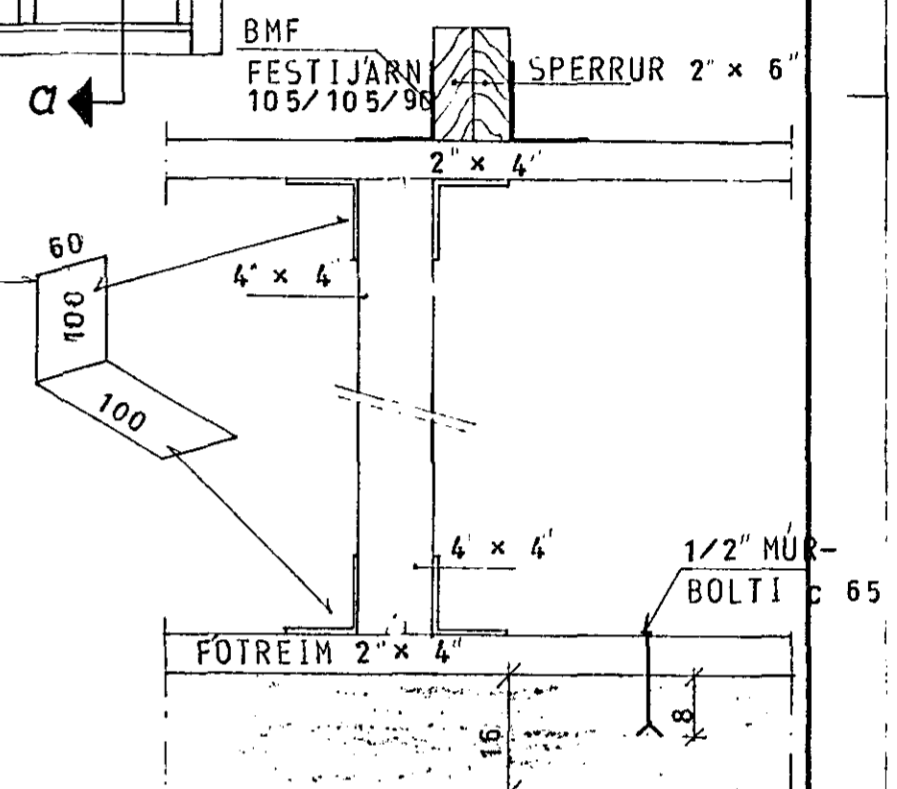

GRUNNMYND - RIS 1:50

SNID A-A 1:50

SNID B-B 1:50

SNID b-b 1:10

SNID a-a 1:10

SKÝRINGAR SJA TEIKN. NR. 1.0.

HÚS D

TÚNHVAMMUR 11	MÆLIKVARDI 1:50	VERK 8001	TEIKN NR 1.4.
PAK	Hannað. <i>[Signature]</i>	Yfirfarið. <i>[Signature]</i>	DAGS MAÍ '80
JÓHANN GUNNAR BERGPÓRSSON VERKFR MVFI STRANDGÖTU 11 - HAFNARFIRDI - Sími 53315	Teiknað. <i>[Signature]</i>	Samb. <i>[Signature]</i>	
	BREYTT		