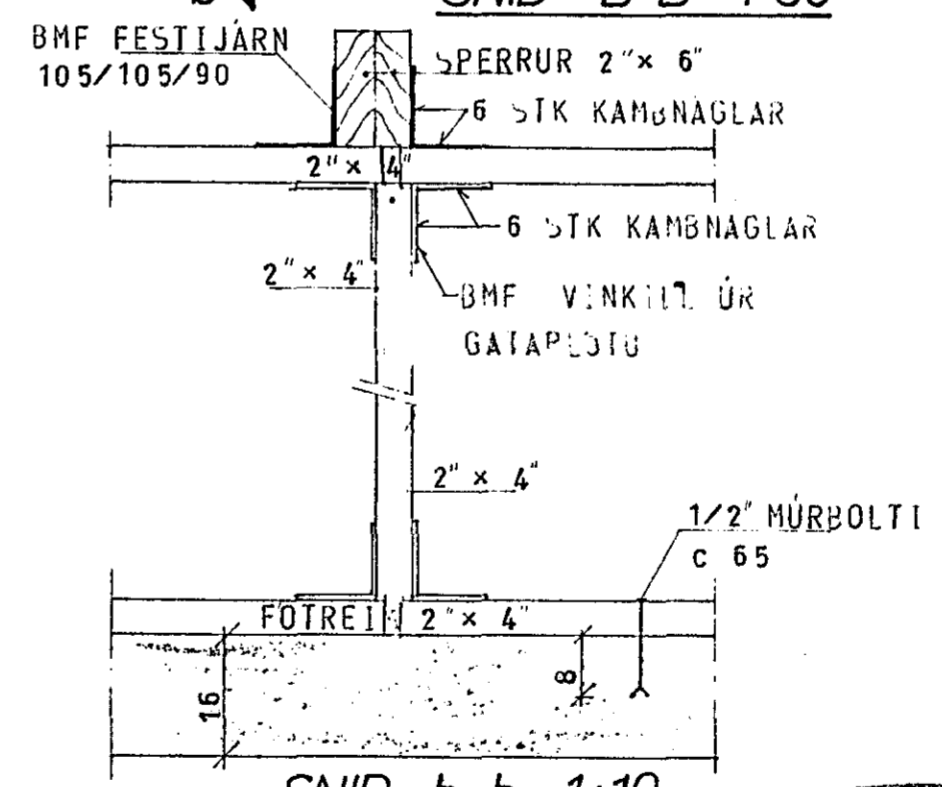

GRUNNMYND - RIS 1:50

SNID A-A 1:50

SNID B-B 1:50

SNID b-b 1:10

SNID a-a 1:10

SKÝRINGAR SJA TEIKN. NR. 1.0.

HÚS D

TÚNHVAMMUR 11	MÆLIKVARDI 1:50	VERK 8001	TEIKN NR 1.4.
PAK	Hannað. <i>[Signature]</i>	Yfirfarið. <i>[Signature]</i>	DAGS MAÍ '80
JÓHANN GUNNAR BERGPÓRSSON VERKFR MVFI STRANDGÖTU 11 - HAFNARFIRDI - Sími 53315	Teiknað. <i>[Signature]</i>	Samb. <i>[Signature]</i>	
	BREYTT		