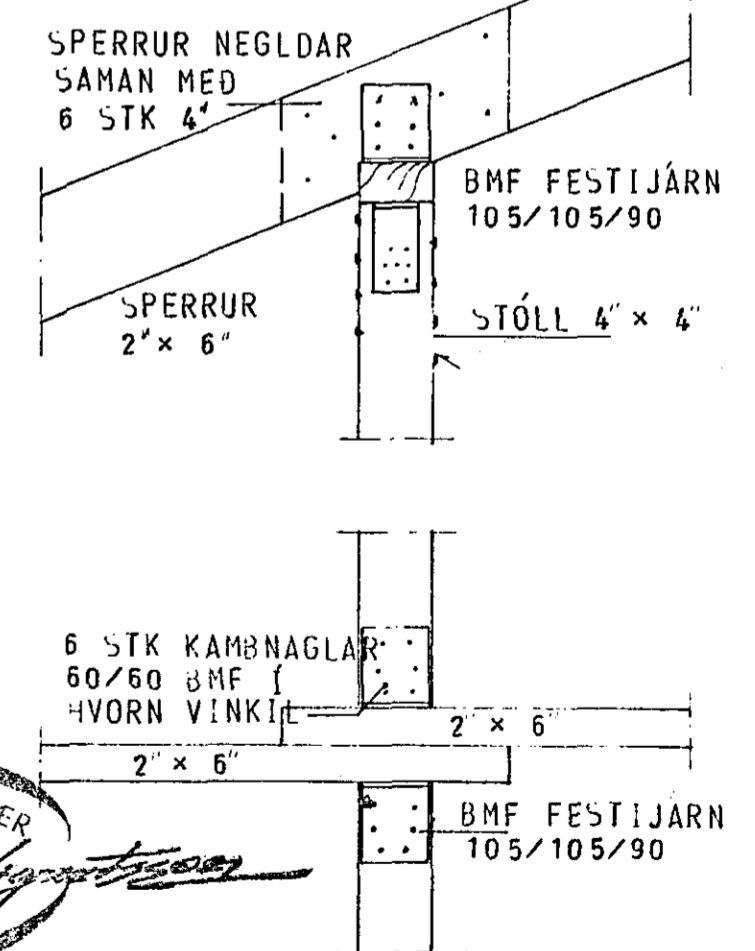

GRUNNMYND - RIS 1:50

SNID A-A 1:50

SNID B-B 1:50

SNID b-b 1:10

SNID a-a 1:10

SKÝRINGAR SJA TEIKN. NR. 1.0.

HÚS D

TÚNHVAMMUR 11	MÆLIKVARDI 1:50	VERK 8001	TEIKN NR 1.4.
PAK	Hannað. <i>[Signature]</i>	Yfirfarið. <i>[Signature]</i>	DAGS MAÍ '80
JÓHANN GUNNAR BERGPÓRSSON VERKFR MVFI STRANDGÖTU 11 - HAFNARFIRDI - Sími 53315	Teiknað. <i>[Signature]</i>	Samb. <i>[Signature]</i>	
	BREYTT		