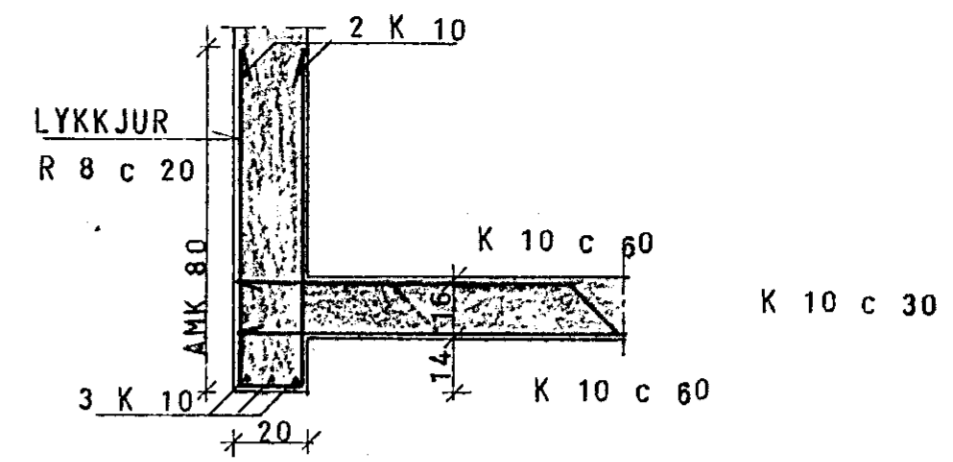

LARETT R 8 c 25

A

B

SE STIGINN EKKI STEYPTUR  
MÁ SLEPPA VEGG, EN FÁ KEMUR  
SÓLA HÉR 20 x 30 cm.

GRUNNMYND — JARÐHÆÐAR 1:50

SNID A 1:20

SNID B 1:20

EINANGRUN OG NÁNARI FRÁANGUR  
Á ÚTBYGGINGU SJÁ TEIKN. ARKITEKTS.