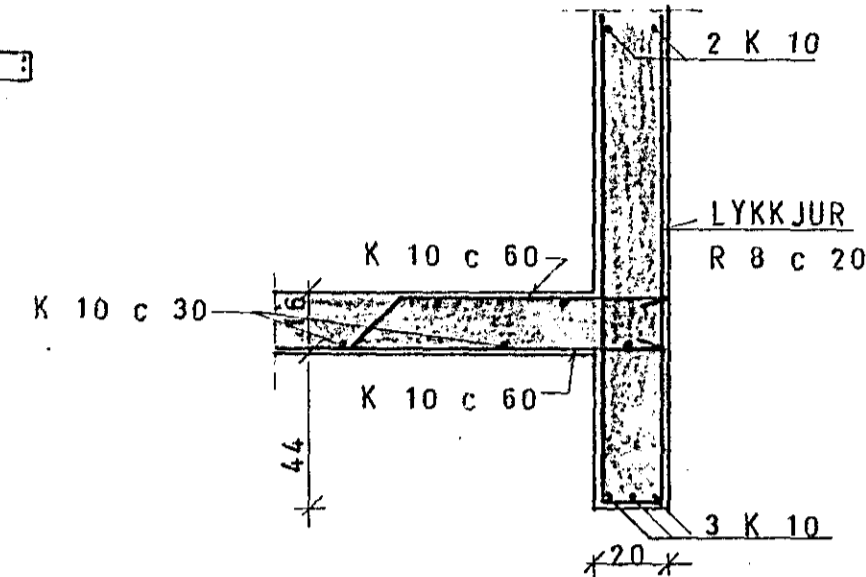

GRUNNMYND - HÆÐAR 1:50

SNID A 1:20

EINFÖLD GRIND 'I MIDJUM VEGG K 10 c 25 #

YFIR GLUGGUM KONI BITI EINS OG 'I SNIDI A

SKÝRINGAR SJA TEIKN. NR. 10.

HÚS C I

BREYTING, SLEPPT STEYPTRI PLÖTU YFIR STOFU

TÚNHVAMMUR 12	MÆLIKVARDI 1:50 1:20	VERK 8001	TEIKN NR 1.3
PLATA YFIR 1.HÆÐ	Hannað Teiknað: <i>dw.</i>	Yfirfarið: Samb:	DAGS JÚN: '80
JÓHANN GUNNAR BERGPÓRSSON VERKFR MVFI STRANDGÖTU 11 - HAFNARFIRÐI - Sími 53315	BREYTT 29. 81. 83.