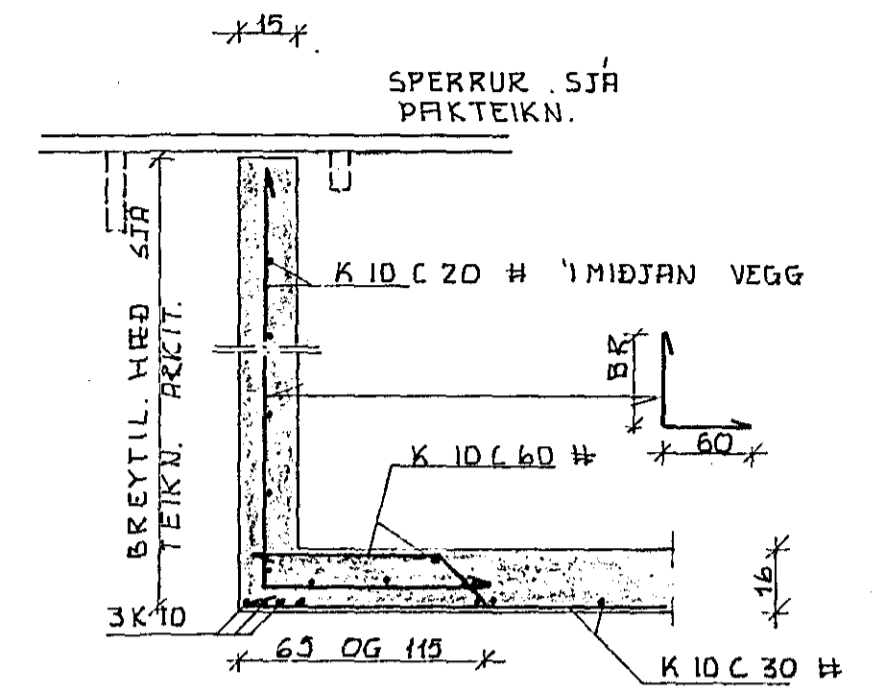

SNID B 1:20

EINFÖLD GRIND 'I MIDJUM VEGG K 10 c 25 #

YFIR GLUGGUM KONI BITI EINS OG 'I SNIDI A

SKÝRINGAR SJA TEIKN. NR. 10.

HÚS C I

BREYTING, SLEPPT STEYPTRI PLÖTU YFIR STOFU

TÚNHVAMMUR 12	MÆLIKVARDI 1:50 1:20	VERK 8001	TEIKN NR 1.3
PLATA YFIR 1.HÆÐ	Hannað Teiknað: <i>dw.</i>	Yfirfarið: Samb:	DAGS JÚN: '80
JÓHANN GUNNAR BERGPÓRSSON VERKFR MVFI STRANDGÖTU 11 - HAFNARFIRÐI - Sími 53315	BREYTT 29. 81. 83.