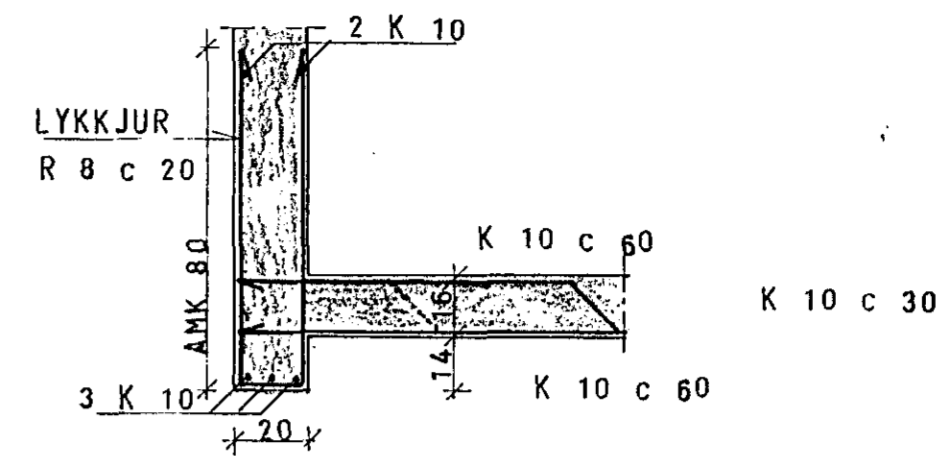

LÖDRETT 8 K 10
L'ARETT R 8 c 25

A

B

SE STIGINN EKKI STEYPTUR
MÁ SLEPPA VEGG, EN ÞÁ KEMUR
SÚLA HÉR 20 x 30 cm.

GRUNNMYND — JARÐHÆÐAR 1:50

SNID A 1:20

SNID B 1:20

EINANGRUN OG NÁNARI FRÁGANGUR
Á ÚTBYGGINGU SJÁ TEIKN. ARKITEKTS.

SKÝRINGAR SJÁ TEIKN. NR. 10.

HÚS C I

TÚNHVAMMUR 14	MÆLIKVARÐI 1:50 1:20	VERK 8001	TEIKN NR 1.2
PLATA YFIR JARÐHÆÐ	Hanna Teiknað: <i>[Signature]</i>	Yfirfarið: Samp:	DAGS JÚNÍ '80
JÓHANN GUNNAR BERGÞÓRSSON VERKFR MVFI STRANDGÖTU 11 — HAFNARFIRÐI — Sími 53315	BREYTT		