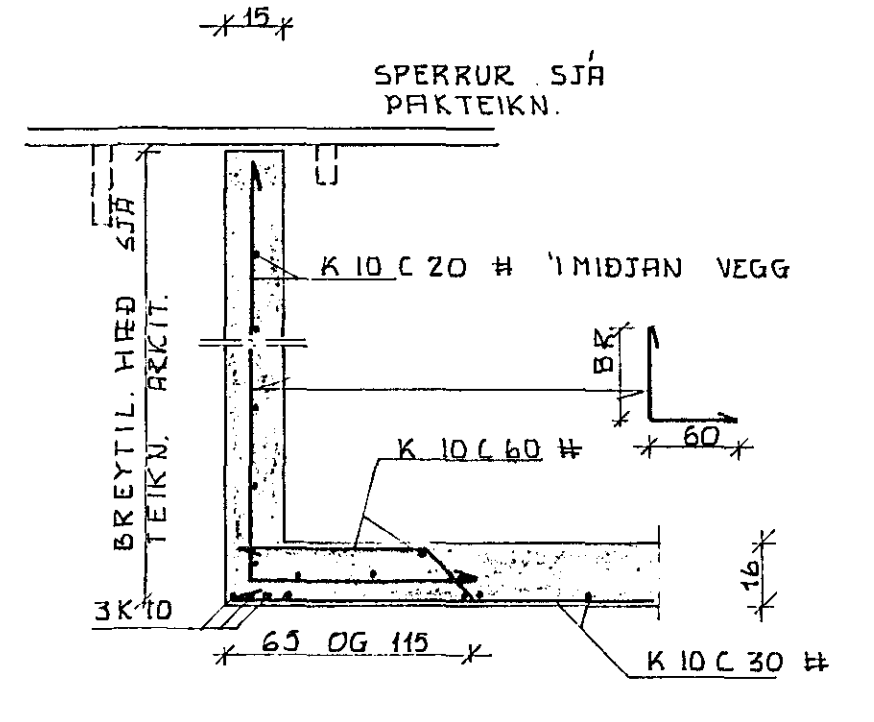

SNID B 1:20

EINFÖLD GRIND Í MIÐJUM VEGG K 10 c 25 #

GRUNNMYND — HÆÐAR 1:50

YFIR GLUGGUM KONI BÍTI EINS OG Í SNIDI A

SKÝRINGAR SJÁ TEIKN. NR 10

HÚS C I

BREYTING SLEPPT STEYPTRI PLÖTU YFIR STOFU

TÚNHVAMMUR 14	MÆLIKVARDI 1:50 1:20	VERK 8001	TEIKN NR 1.3
PLATA YFIR 1.HÆÐ	Hanna Teiknað	Yfirarið. Samb.	DAGS JUN '80
JÓHANN GUNNAR BERGÞÓRSSON STRANDGÖTU 11 — HAFNARFIRÐI — SÍMI 53315	BREYTT 1.81.83