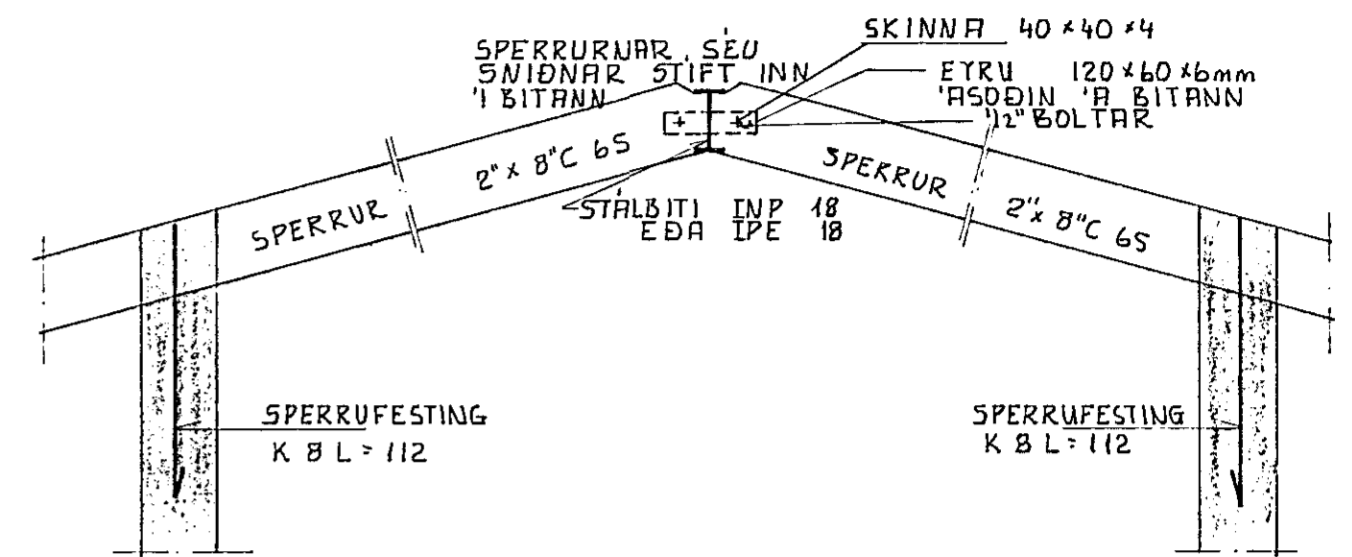

GRUNNMYND — PAKS 1:50

SNID 5 1:20

SKÝRINGAR SJA TEIGN. NR. 10.

HÚS C I

BREYTING A PAKI YFIR STOFU

TÚNHVAMMUR 14	MÆLIKVARDI 1:50	VERK 8.1	TEIGN NR 1.4
PAK	Hannað Teiknað 87	Yfirlitað Samb.	DAGS JUN 87
JÓHANN GUNNAR BERGPÓRSSON VERKFR MVFI STRANDGÖTU 11 — HAFNARFJÖRÐ — SÍMI 63315	BREYTT 1. 81. 87		