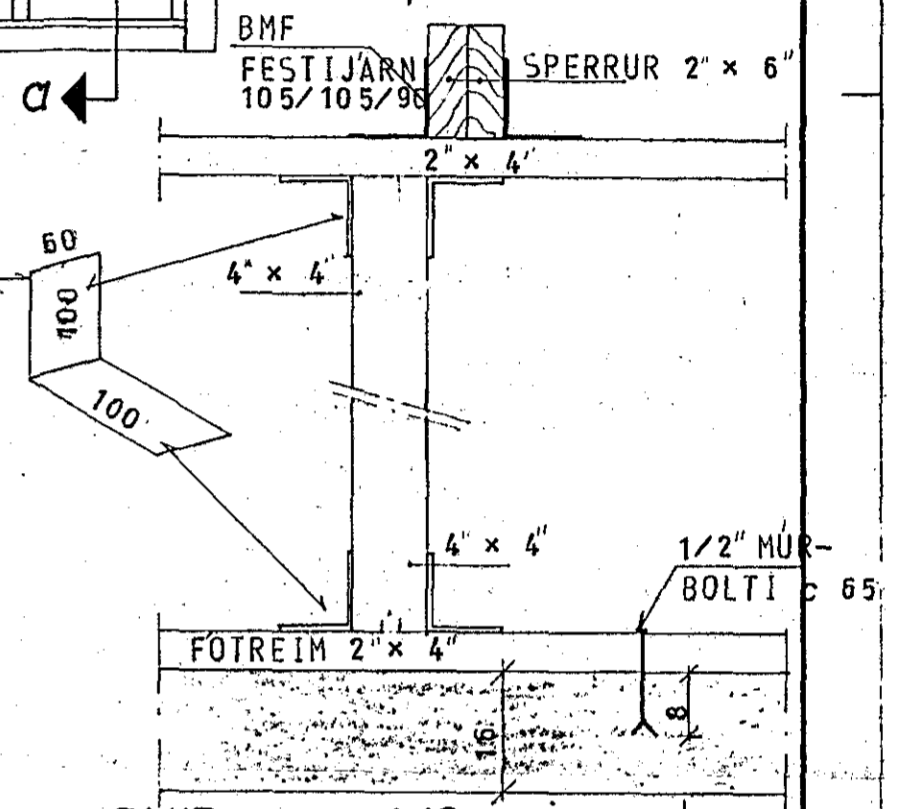

GRUNNMYND - RIS 1:50

SNID A-A 1:50

SNID B-B 1:50

SNID b-b 1:10

SNID a-a 1:10

23. maí 1980
 HAFNARFJARDABÆR
 BYGGINGAFULLTRUJNING
 SKÝRINGAR SJA TEIKN. NR. 1.0.

HÚS D

TÚNHVAMMUR 15	MÆLIKVARÐI 1:50	VERK 8001	TEIKN NR 1.4.
ÞAK	Hannað Teiknað: B.J.	Yfirfarið Samb. B.J.	DAGS MAÍ '80
JÓHANN GUNNAR BERGPÓRSSON VERKFR MVFI STRANDGÖTU 11 - HAFNARFIRÐI - Sími 53315	BREYTT		