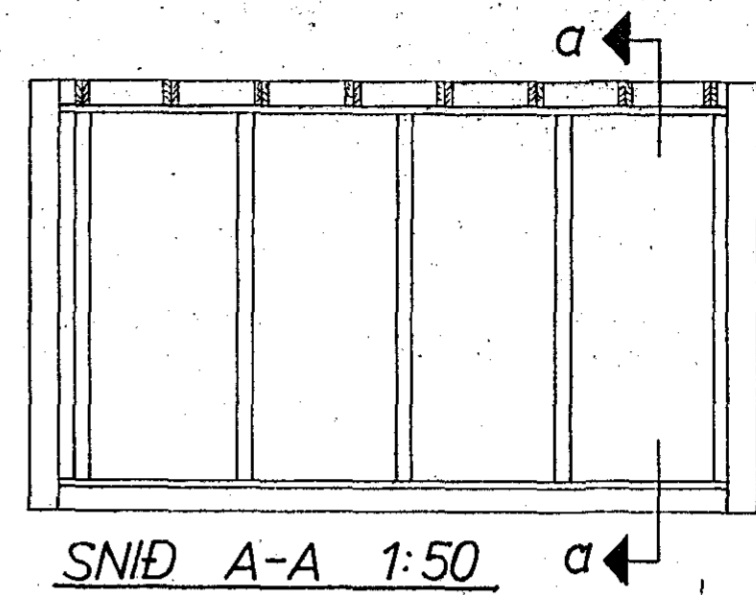

GRUNNMYND - RIS 1:50

SNID A-A 1:50

SNID B-B 1:50

SNID b-b 1:10

SNID a-a 1:10

23. maí 1980
 HAFNARFJARDABÆR
 BYGGINGAFULLTRUJNING
 SKÝRINGAR SJA TEIKN. NR. 1.0.

HÚS D

TÚNHVAMMUR 15	MÆLIKVARÐI 1:50	VERK 8001	TEIKN NR 1.4.
ÞAK	Hannað Teiknað: B.J.	Yfirfarið Samb. B.J.	DAGS MAÍ '80
JÓHANN GUNNAR BERGPÓRSSON VERKFR MVFI STRANDGÖTU 11 - HAFNARFIRÐI - Sími 53315	BREYTT		