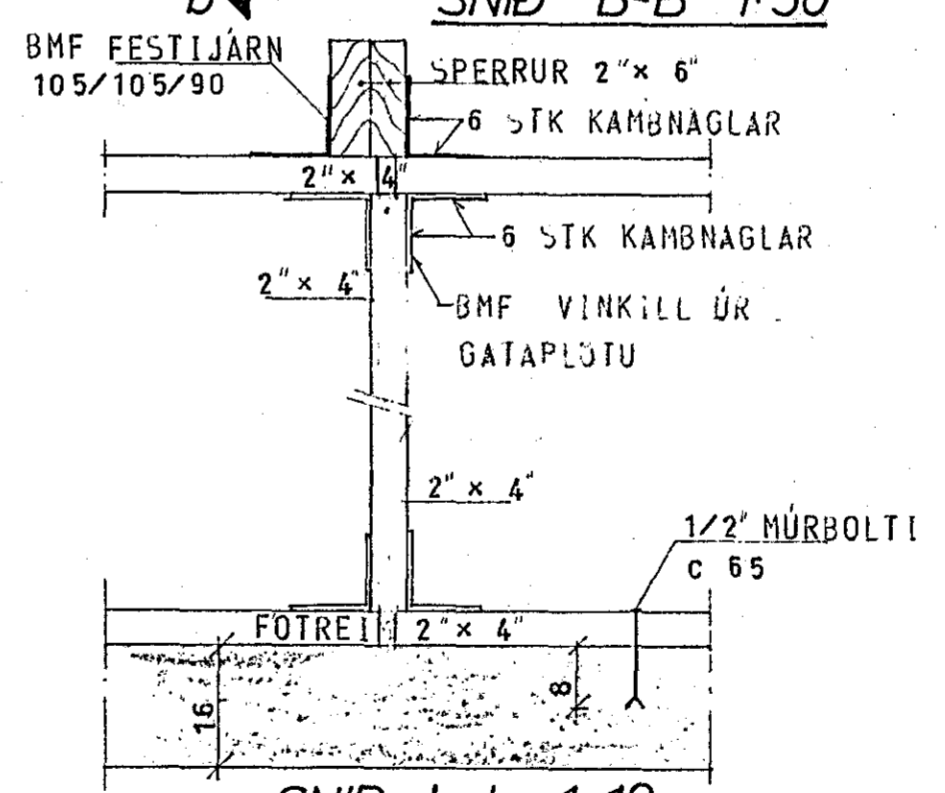

GRUNNMYND - RIS 1:50

SNID A-A 1:50

SNID B-B 1:50

SNID b-b 1:10

SNID a-a 1:10

23. maí 1980
 HAFNARFJARDABÆR
 BYGGINGAFULLTRUJNING
 SKÝRINGAR SJA TEIKN. NR. 1.0.

HÚS D

TÚNHVAMMUR 15	MÆLIKVARÐI 1:50	VERK 8001	TEIKN NR 1.4.
ÞAK	Hannað Teiknað: B.J.	Yfirfarið Samb. B.J.	DAGS MAÍ '80
JÓHANN GUNNAR BERGPÓRSSON VERKFR MVFI STRANDGÖTU 11 - HAFNARFIRÐI - Sími 53315	BREYTT		