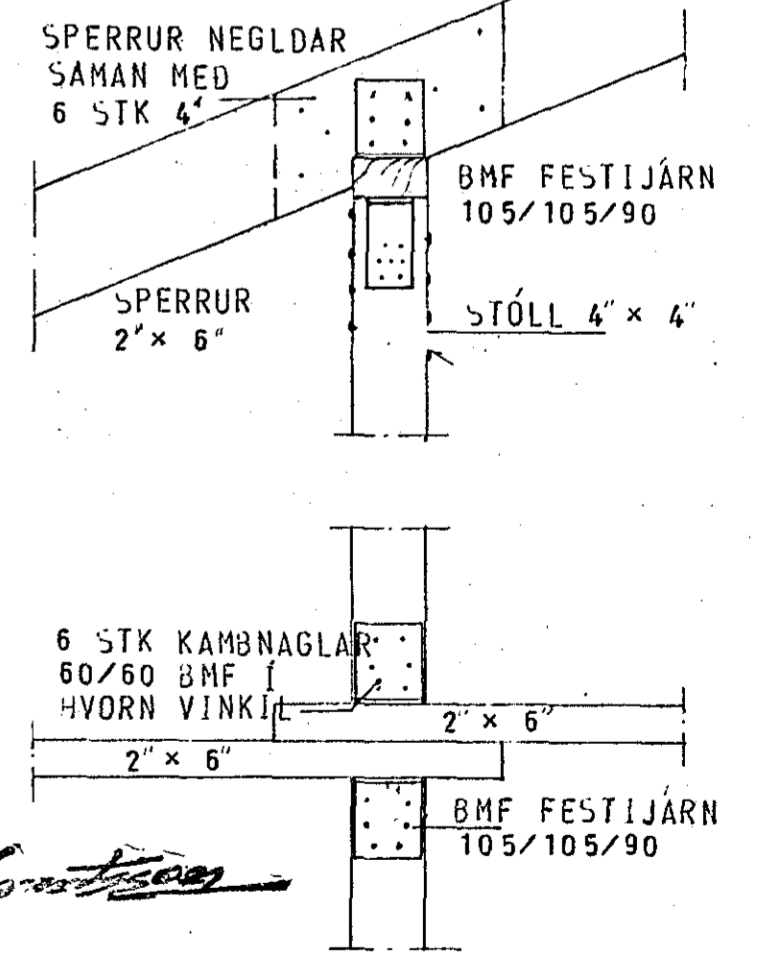

GRUNNMYND - RIS 1:50

SNID A-A 1:50

SNID B-B 1:50

SNID b-b 1:10

SNID a-a 1:10

23. maí 1980
 HAFNARFJARDABÆR
 BYGGINGAFULLTRUJNING
 SKÝRINGAR SJA TEIKN. NR. 1.0.

HÚS D

TÚNHVAMMUR 15	MÆLIKVARÐI 1:50	VERK 8001	TEIKN NR 1.4.
ÞAK	Hannað Teiknað: B.J.	Yfirfarið Samb. B.J.	DAGS MAÍ '80
JÓHANN GUNNAR BERGPÓRSSON VERKFR MVFI STRANDGÖTU 11 - HAFNARFIRÐI - Sími 53315	BREYTT		