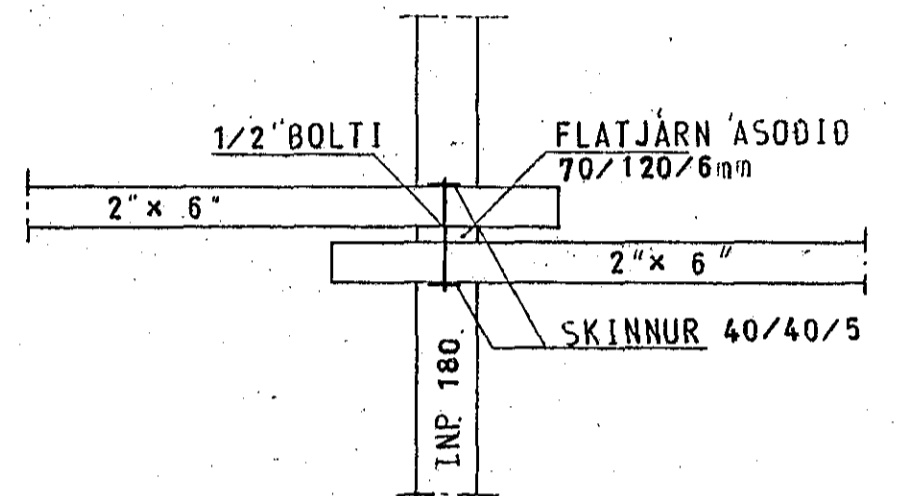

SNID I PAK 1:50

SNID I PAK 1:50

SERMYND 1 1:10

SERMYND 2 1:10

SERMYND 4 1:10

SERMYND 3 1:10

SERMYND 5 1:10

SERMYND 6 1:10

SERMYND 7 1:10

SKÝRINGAR SJA TEKN. NR. 10

HÚS D

TÚNHVAMMUR 15	MÆLIKVARÐI 1:10 1:50	VERK 8001	TEIKN NR 1.5
SERMYNDIR — PAK	Hanna 5/6 Teiknað: 3/8	Yfirfarir 3/6 Samþ: 1/8	DAGS MAÍ '80
JÓHANN GUNNAR BERGPÓRSSON STRANDGÓTU 11 — HAFNARFIRÐI — SÍMI 53315	VERKFR MVFI	BREYTT	