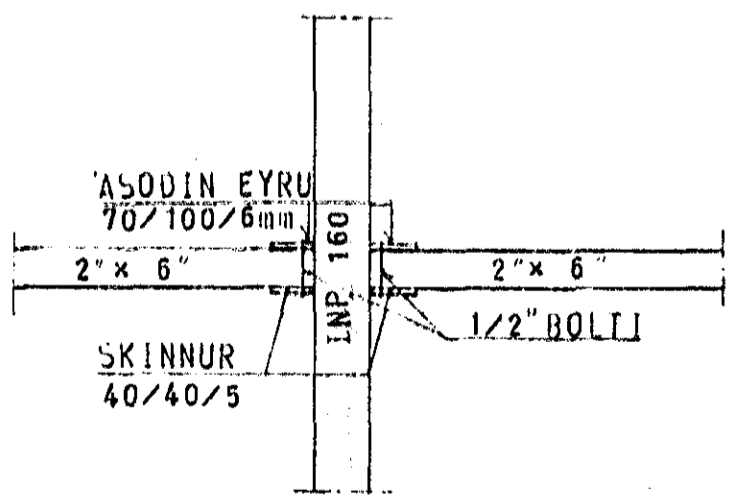

SNID I PAK 1:50

SNID I PAK 1:50

SERMYND 1 1:10

SERMYND 2 1:10

SERMYND 4 1:10

SERMYND 3 1:10

SERMYND 5 1:10

SERMYND 6 1:10

SERMYND 7 1:10

SKÝRINGAR SJA TEKN. NR. 10

HÚS D

TÚNHVAMMUR 15	MÆLIKVARÐI 1:10 1:50	VERK 8001	TEIKN NR 1.5
SERMYNDIR — PAK	Hanna 5/6 Teiknað: 3/8	Yfirfarir 3/6 Samþ: 1/8	DAGS MAÍ '80
JÓHANN GUNNAR BERGPÓRSSON STRANDGÓTU 11 — HAFNARFIRÐI — SÍMI 53315	VERKFR MVFI	BREYTT	