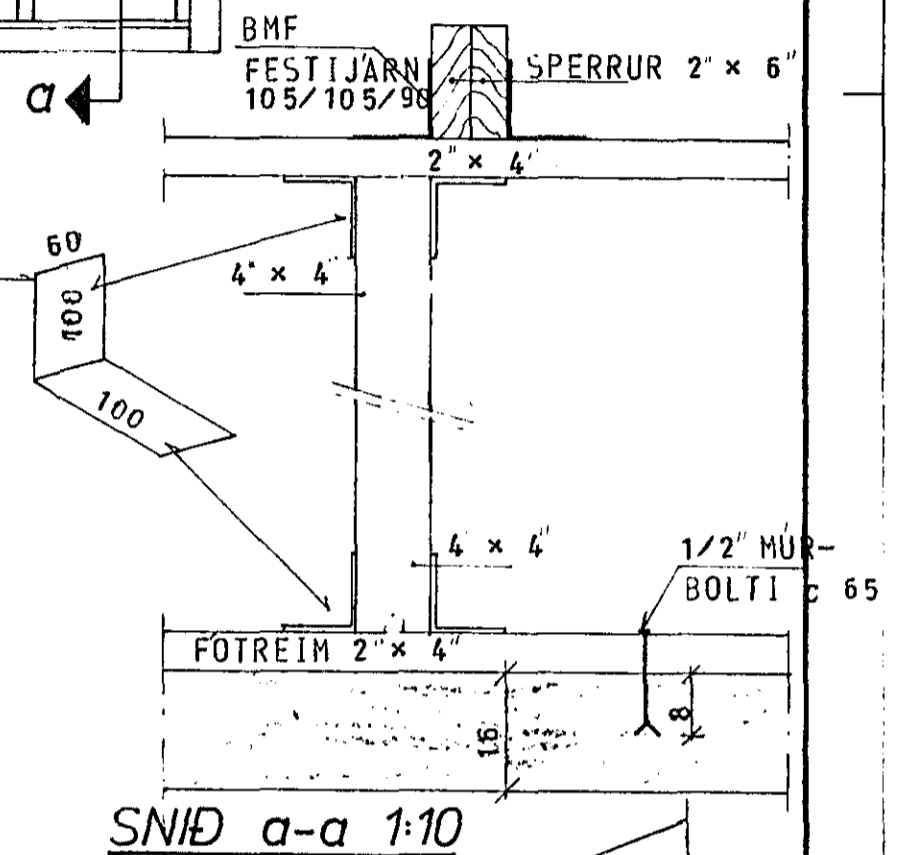

GRUNNMYND - RIS 1:50

23. maí 1980
 HAFNARFJARDARBAER
 BYGGINGARFRAMA
 SKYRINGAR SJA TEIKN NR. 1.0.

HUS D

TÚNHVAMMUR 1	MÆLIKVARDI 1:50	VERK 8001	TEIKN NR 1.4.
PAK	Hannað Teiknað B.J.	Yfirfarið Samb. B.	DAGS MAÍ '80
JÓHANN GUNNAR BERGPÓRSSON VERKFR. MVFÍ STRANDGÖTU 11 - HAFNARFIRÐI - SÍMI 53315	BREYTT		