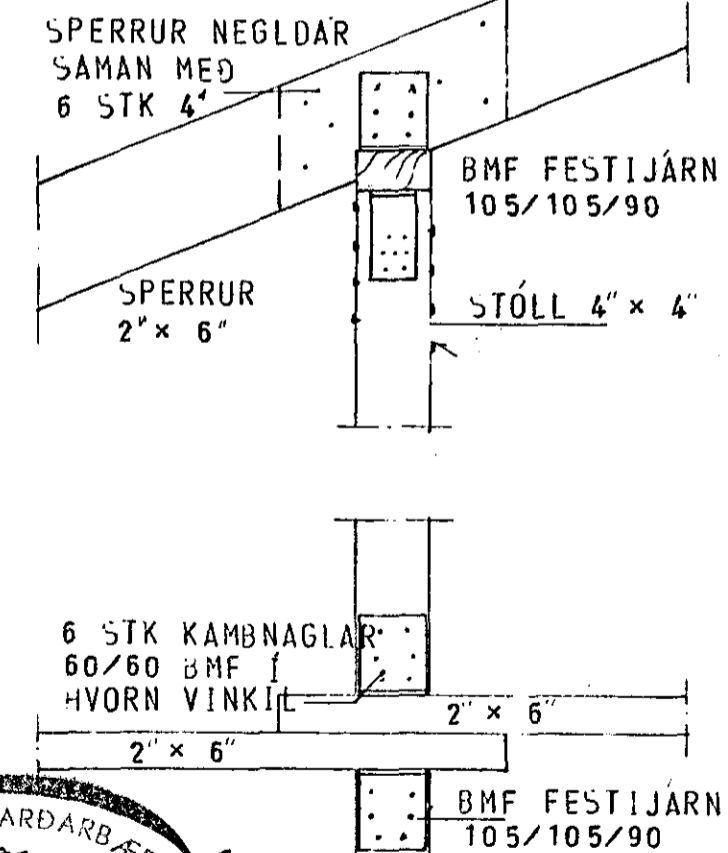

GRUNNMYND - RIS 1:50

23. maí 1980
 HAFNARFJARDARBAER
 BYGGINGARFRAMA
 SKYRINGAR SJA TEIKN NR. 1.0.

HUS D

TÚNHVAMMUR 1	MÆLIKVARDI 1:50	VERK 8001	TEIKN NR 1.4.
PAK	Hannað Teiknað B.J.	Yfirfarið Samb. B.	DAGS MAÍ '80
JÓHANN GUNNAR BERGPÓRSSON VERKFR. MVFÍ STRANDGÖTU 11 - HAFNARFIRÐI - SÍMI 53315	BREYTT		