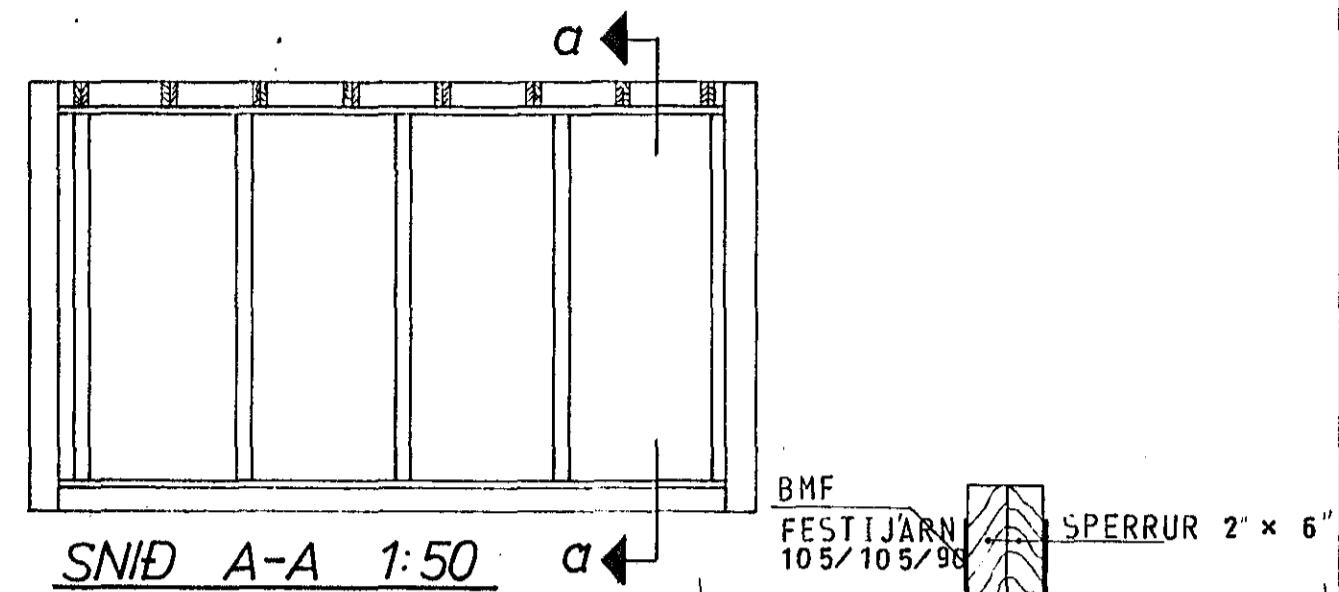

GRUNNMYND - RIS 1:50

23. maí 1980
 HAFNARFJARDARBAER
 BYGGINGARFRAMA
 SKYRINGAR SJA TEIKN NR. 1.0.

HUS D

TÚNHVAMMUR 1	MÆLIKVARDI 1:50	VERK 8001	TEIKN NR 1.4.
PAK	Hannað Teiknað B.J.	Yfirfarið Samb. B.	DAGS MAÍ '80
JÓHANN GUNNAR BERGPÓRSSON VERKFR. MVFÍ STRANDGÖTU 11 - HAFNARFIRÐI - SÍMI 53315	BREYTT		