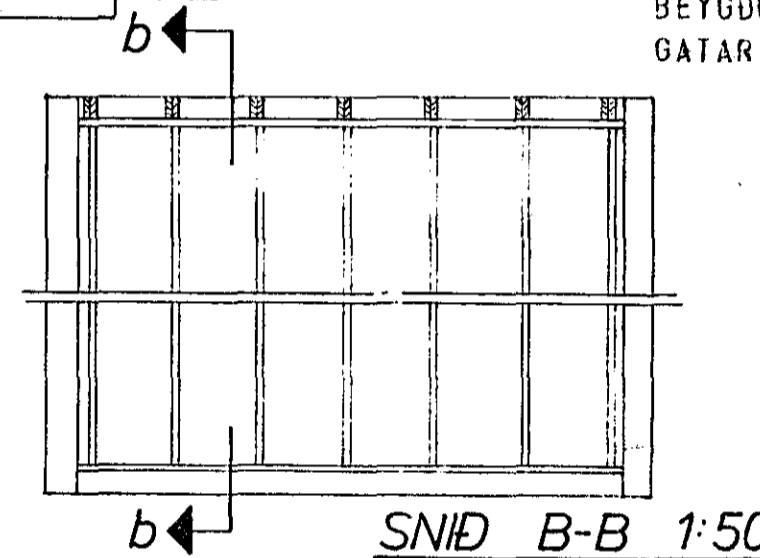

GRUNNMYND - RIS 1:50

23. maí 1980
 HAFNARFJARDARBAER
 BYGGINGARFRAMA
 SKYRINGAR SJA TEIKN NR. 1.0.

HUS D

TÚNHVAMMUR 1	MÆLIKVARDI 1:50	VERK 8001	TEIKN NR 1.4.
PAK	Hannað Teiknað B.J.	Yfirfarið Samb. B.	DAGS MAÍ '80
JÓHANN GUNNAR BERGPÓRSSON VERKFR. MVFÍ STRANDGÖTU 11 - HAFNARFIRÐI - SÍMI 53315	BREYTT		