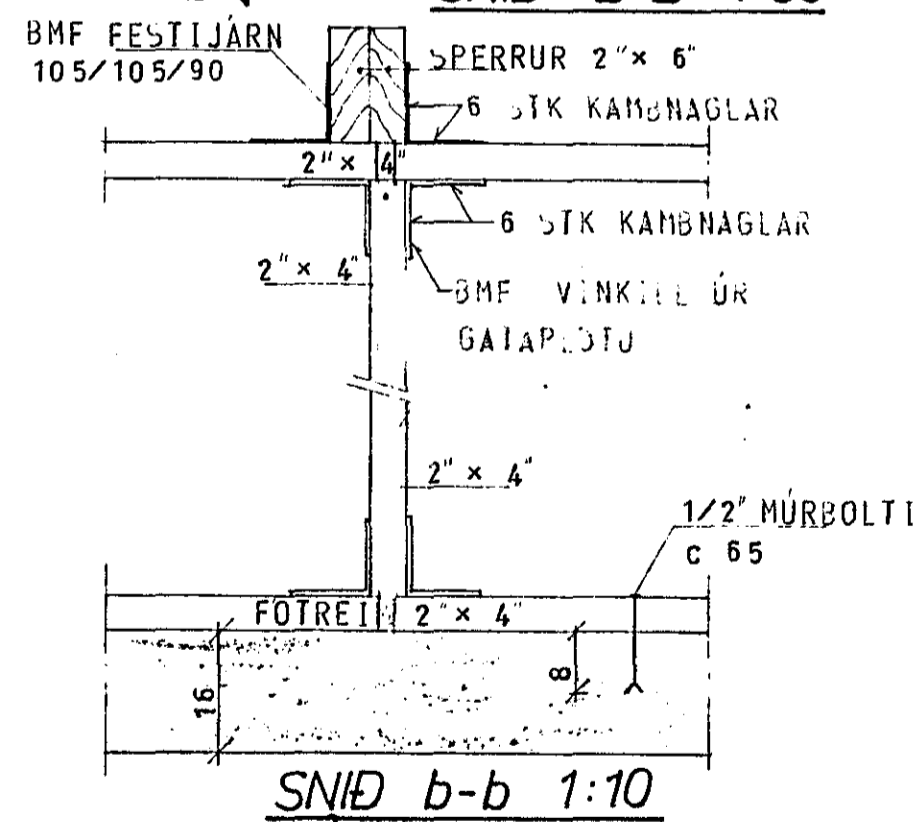

GRUNNMYND - RIS 1:50

23. maí 1980
 HAFNARFJARDARBAER
 BYGGINGARFRAMA
 SKYRINGAR SJA TEIKN NR. 1.0.

HUS D

TÚNHVAMMUR 1	MÆLIKVARDI 1:50	VERK 8001	TEIKN NR 1.4.
PAK	Hannað Teiknað B.J.	Yfirfarið Samb. B.	DAGS MAÍ '80
JÓHANN GUNNAR BERGPÓRSSON VERKFR. MVFÍ STRANDGÖTU 11 - HAFNARFIRÐI - SÍMI 53315	BREYTT		