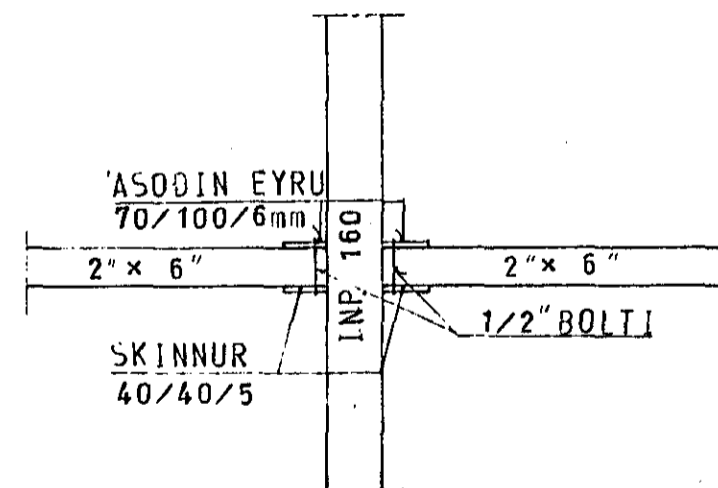

SNID I PAK 1:50

SNID I PAK 1:50

SERMYND 6 1:10

SERMYND 1 1:10

SERMYND 2 1:10

SERMYND 4 1:10

SERMYND 3 1:10

SERMYND 5 1:10

SERMYND 4 1:10

SERMYND 7 1:10

SKYRINGAR SJÁ TEIKN. NR. 10.

HÚS D

TÚNHVAMMUR 1	MÆLIKVARDI 1:10 1:50	VERK 8001	TEIKN NR 1.5.
SERMYNDIR — PAK	Hanna Teiknað: 3/8	Yfirlit Samp: 1/8	DAGS MAI '80
JÓHANN GUNNAR BERGPÓRSSON VERKFR MVFI STRANDGÖTU 11 — HAFNARFIRDI — SÍMI 53315	BREYTT		