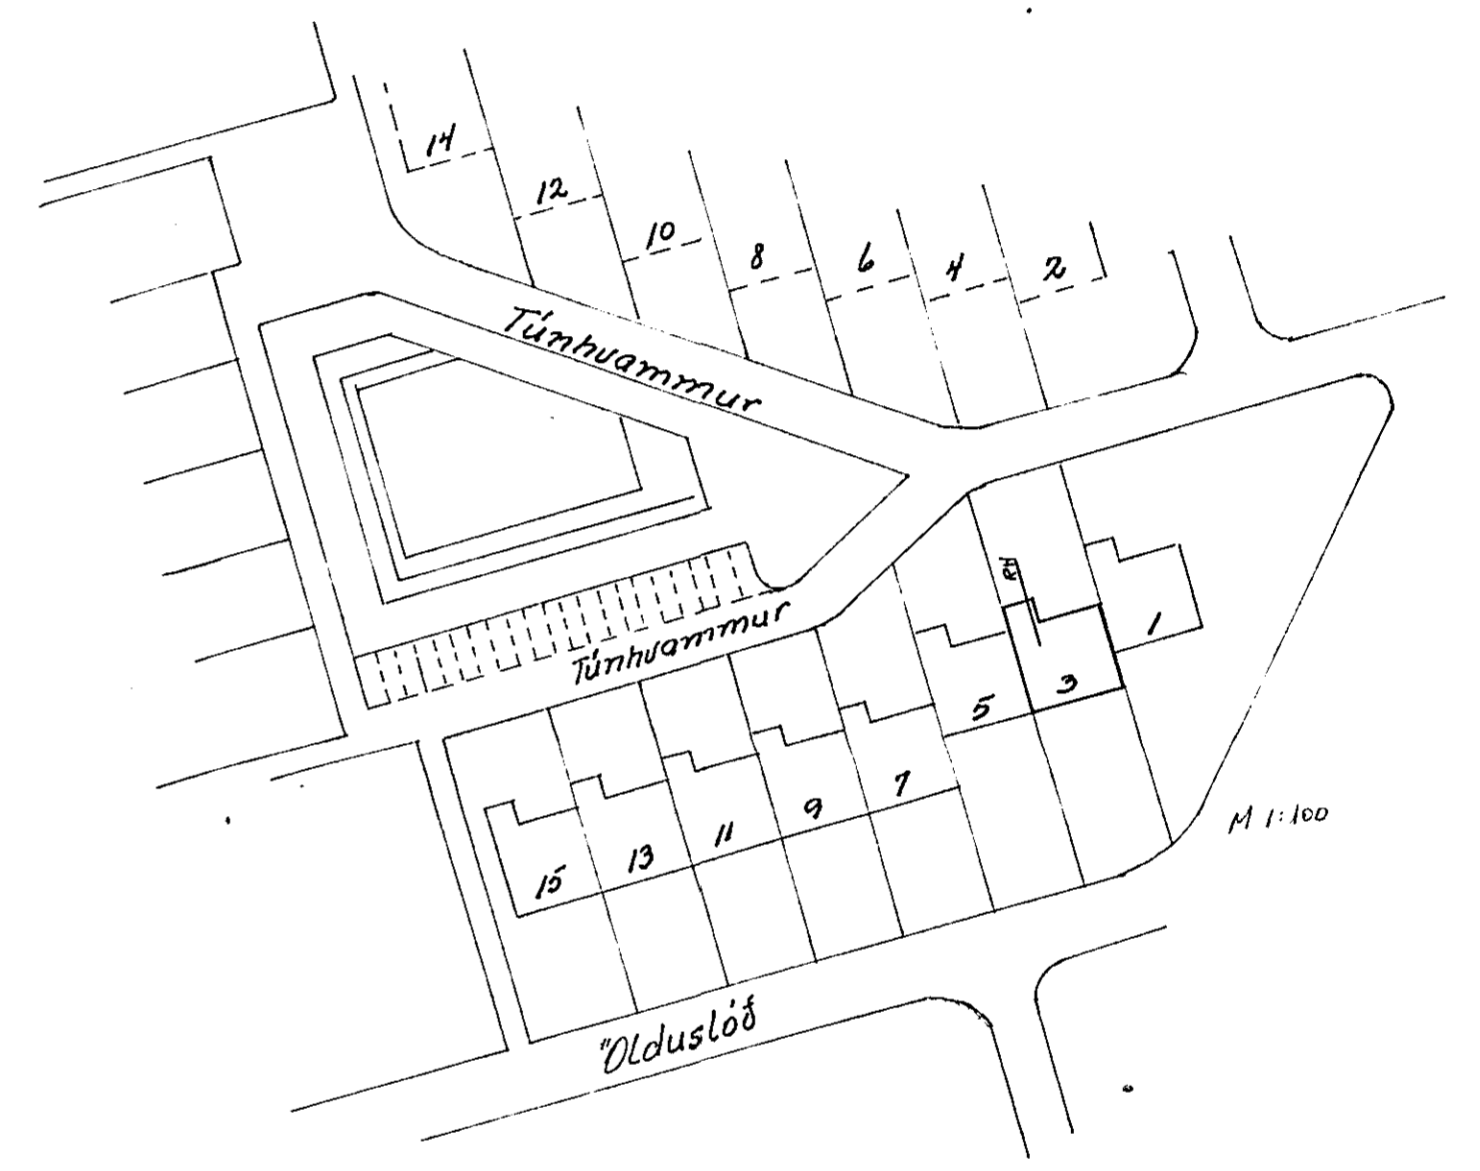

	DAGS.	NAFN	KVARDI
FRDR		Albert Kristjánsson s. 50786	
TEKNI		Jóno Björnsdóttir s. 52829	
SAM			
Eintönu afslöðu og þverskurðar myndir			
Túnhuammur 3			
Bl 2 af 2 Maí 1980 IC			