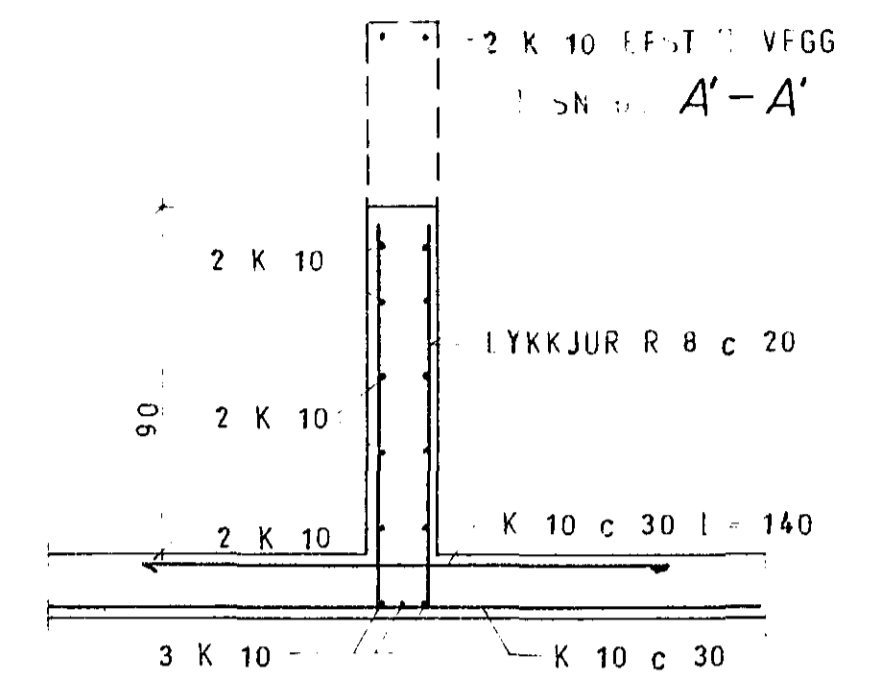

— I ANGJARN 4 K 10
— LYKKJUR R 8 c 15

20
20

SÚLA S 1
1:20

SNID A - A
1:20

FRÁGANGUR E. NAKGRUNAR
SJÁ SERTEIKNINGU ARK. TEKTS.