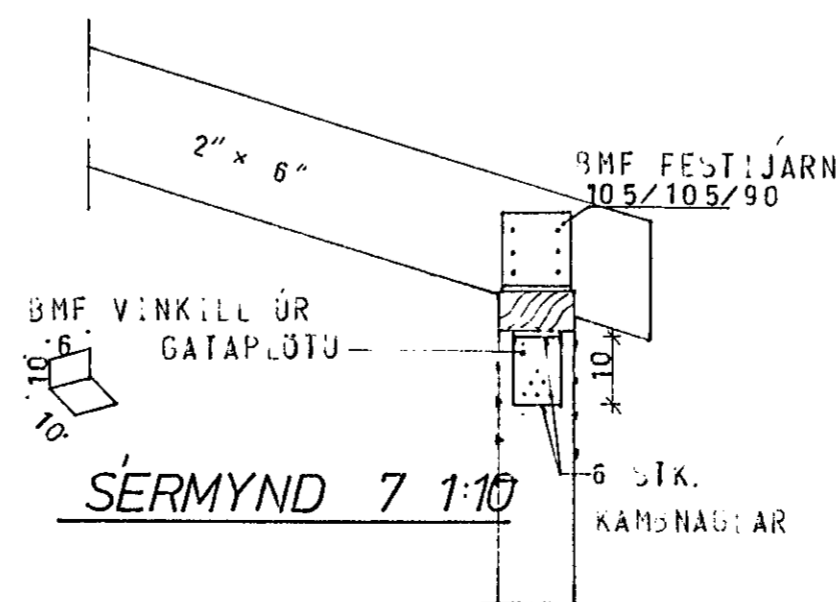

SÉRMYND 4 1:10

SÉRMYND 4 1:10

SÉRMYND 7 1:10

SKÝRINGAR SJÁ TEIKN. NR. 10.

HÚS D

TÚNHVAMMUR 5	MÆLIKVARDI 1:10 1:50	VERK 8001	TEIKN NR 1.5
SÉRMYNDIR — PAK	Hanna Teiknað: 32	Yfirfarið Samb: 1	DAGS MA: '80
JÓHANN GUNNAR BERGÞÓRSSON STRANDGÖTU 11 — HAFNARFIRÐI — SÍMI 53315	BREYTT