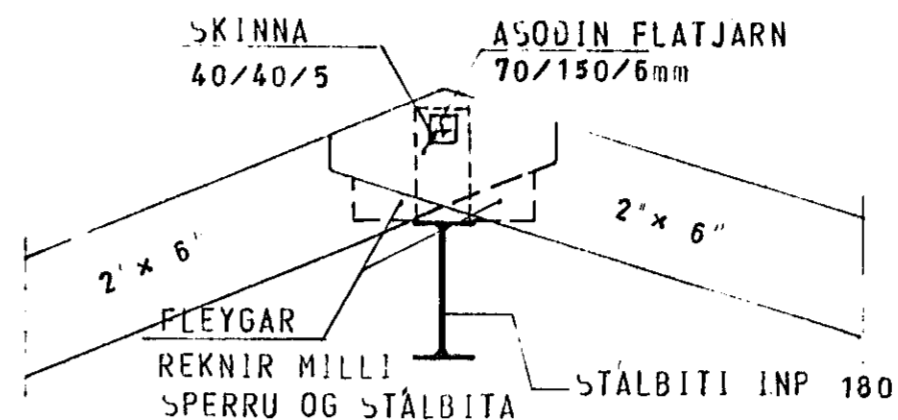

SÉRMYND 1 1:10