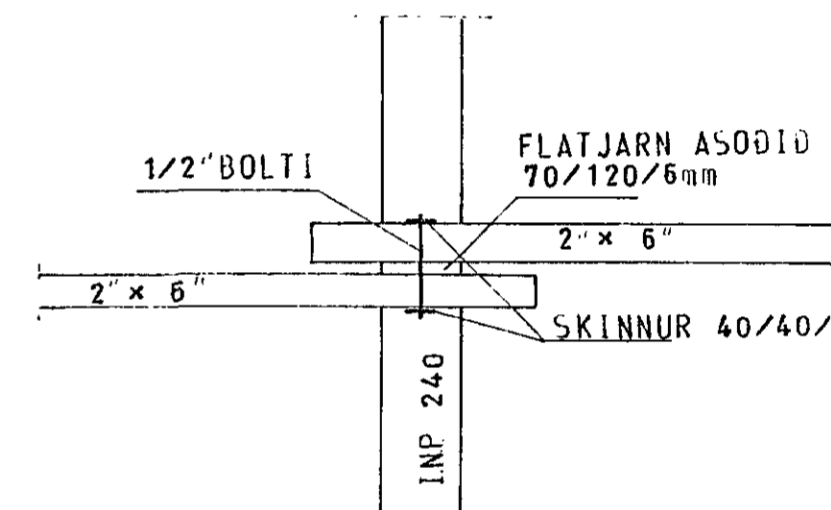

SKÝRINGAR SJÁ TEIKN. NR. 10.

HÚS D

TÚNHVAMMUR 5	MÆLIKVARDI 1:10 1:50	VERK 8001	TEIKN NR 1.5
SÉRMYNDIR — PAK	Hanna Teiknað: 32	Yfirfarið Samb: 1	DAGS MA: '80
JÓHANN GUNNAR BERGÞÓRSSON STRANDGÖTU 11 — HAFNARFIRÐI — SÍMI 53315	BREYTT