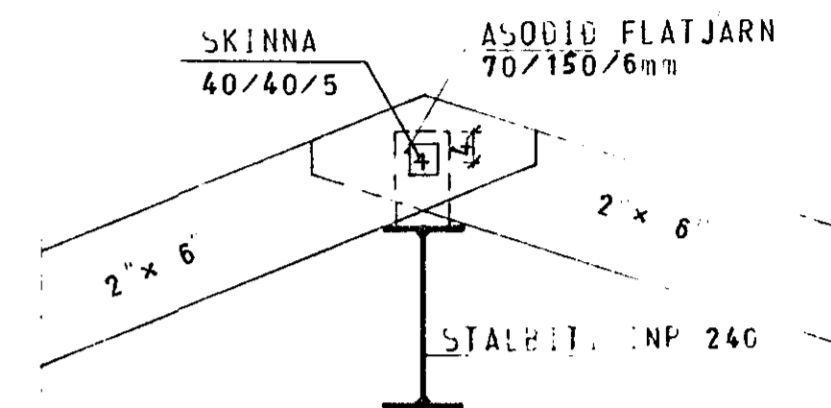

SKÝRINGAR SJÁ TEIKN. NR. 10.

HÚS D

TÚNHVAMMUR 5	MÆLIKVARDI 1:10 1:50	VERK 8001	TEIKN NR 1.5
SÉRMYNDIR — PAK	Hanna Teiknað: 32	Yfirfarið Samb: 1	DAGS MA: '80
JÓHANN GUNNAR BERGÞÓRSSON STRANDGÖTU 11 — HAFNARFIRÐI — SÍMI 53315	BREYTT