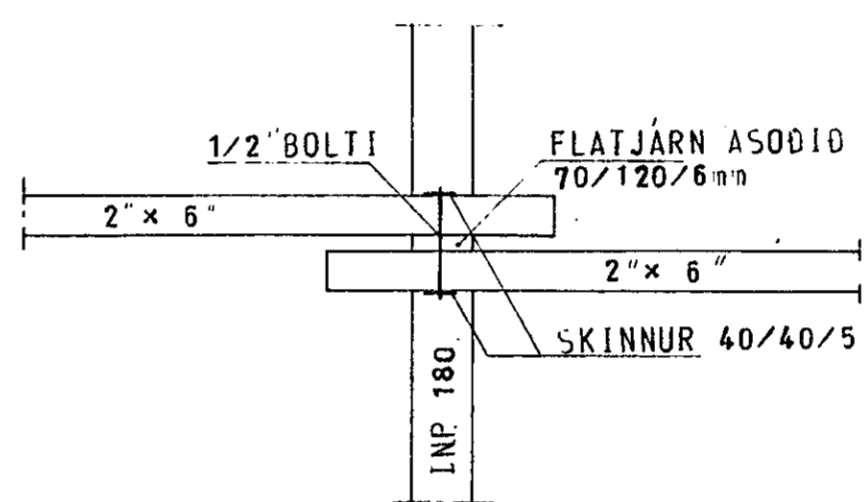

SÉRMYND 1 1:10