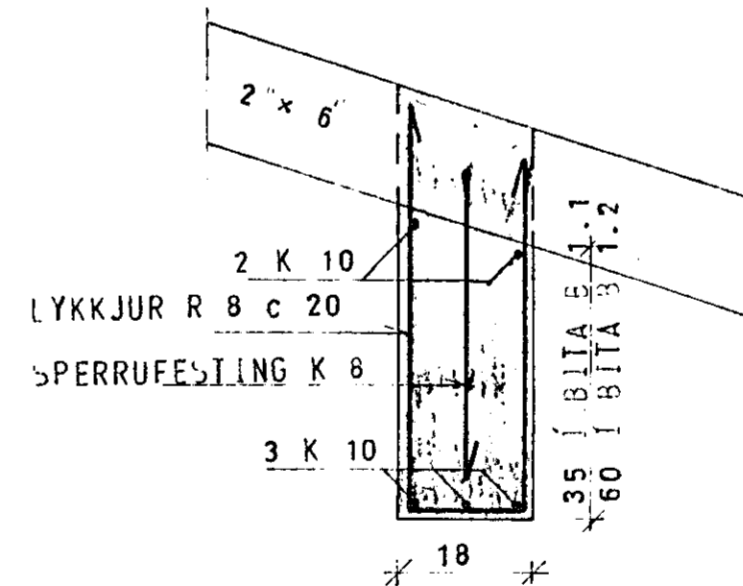

SKÝRINGAR SJÁ TEIKN. NR. 10.

HÚS D

TÚNHVAMMUR 5	MÆLIKVARDI 1:10 1:50	VERK 8001	TEIKN NR 1.5
SÉRMYNDIR — PAK	Hanna Teiknað: 32	Yfirfarið Samb: 1	DAGS MA: '80
JÓHANN GUNNAR BERGÞÓRSSON STRANDGÖTU 11 — HAFNARFIRÐI — SÍMI 53315	BREYTT