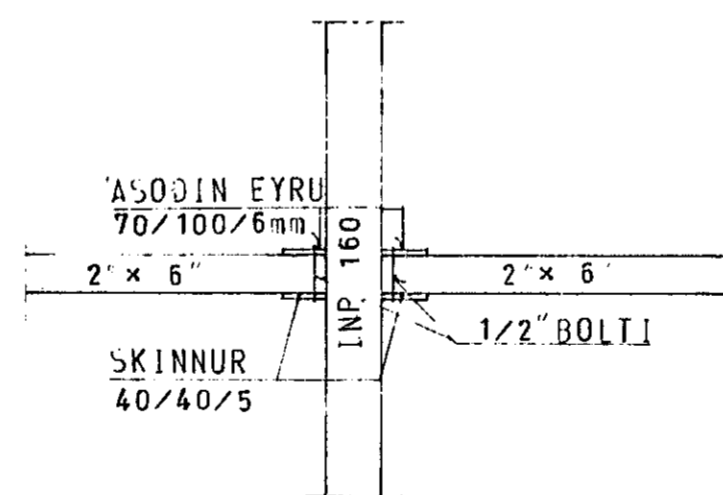

SKÝRINGAR SJÁ TEIKN. NR. 10.

HÚS D

TÚNHVAMMUR 5	MÆLIKVARDI 1:10 1:50	VERK 8001	TEIKN NR 1.5
SÉRMYNDIR — PAK	Hanna Teiknað: 32	Yfirfarið Samb: 1	DAGS MA: '80
JÓHANN GUNNAR BERGÞÓRSSON STRANDGÖTU 11 — HAFNARFIRÐI — SÍMI 53315	BREYTT