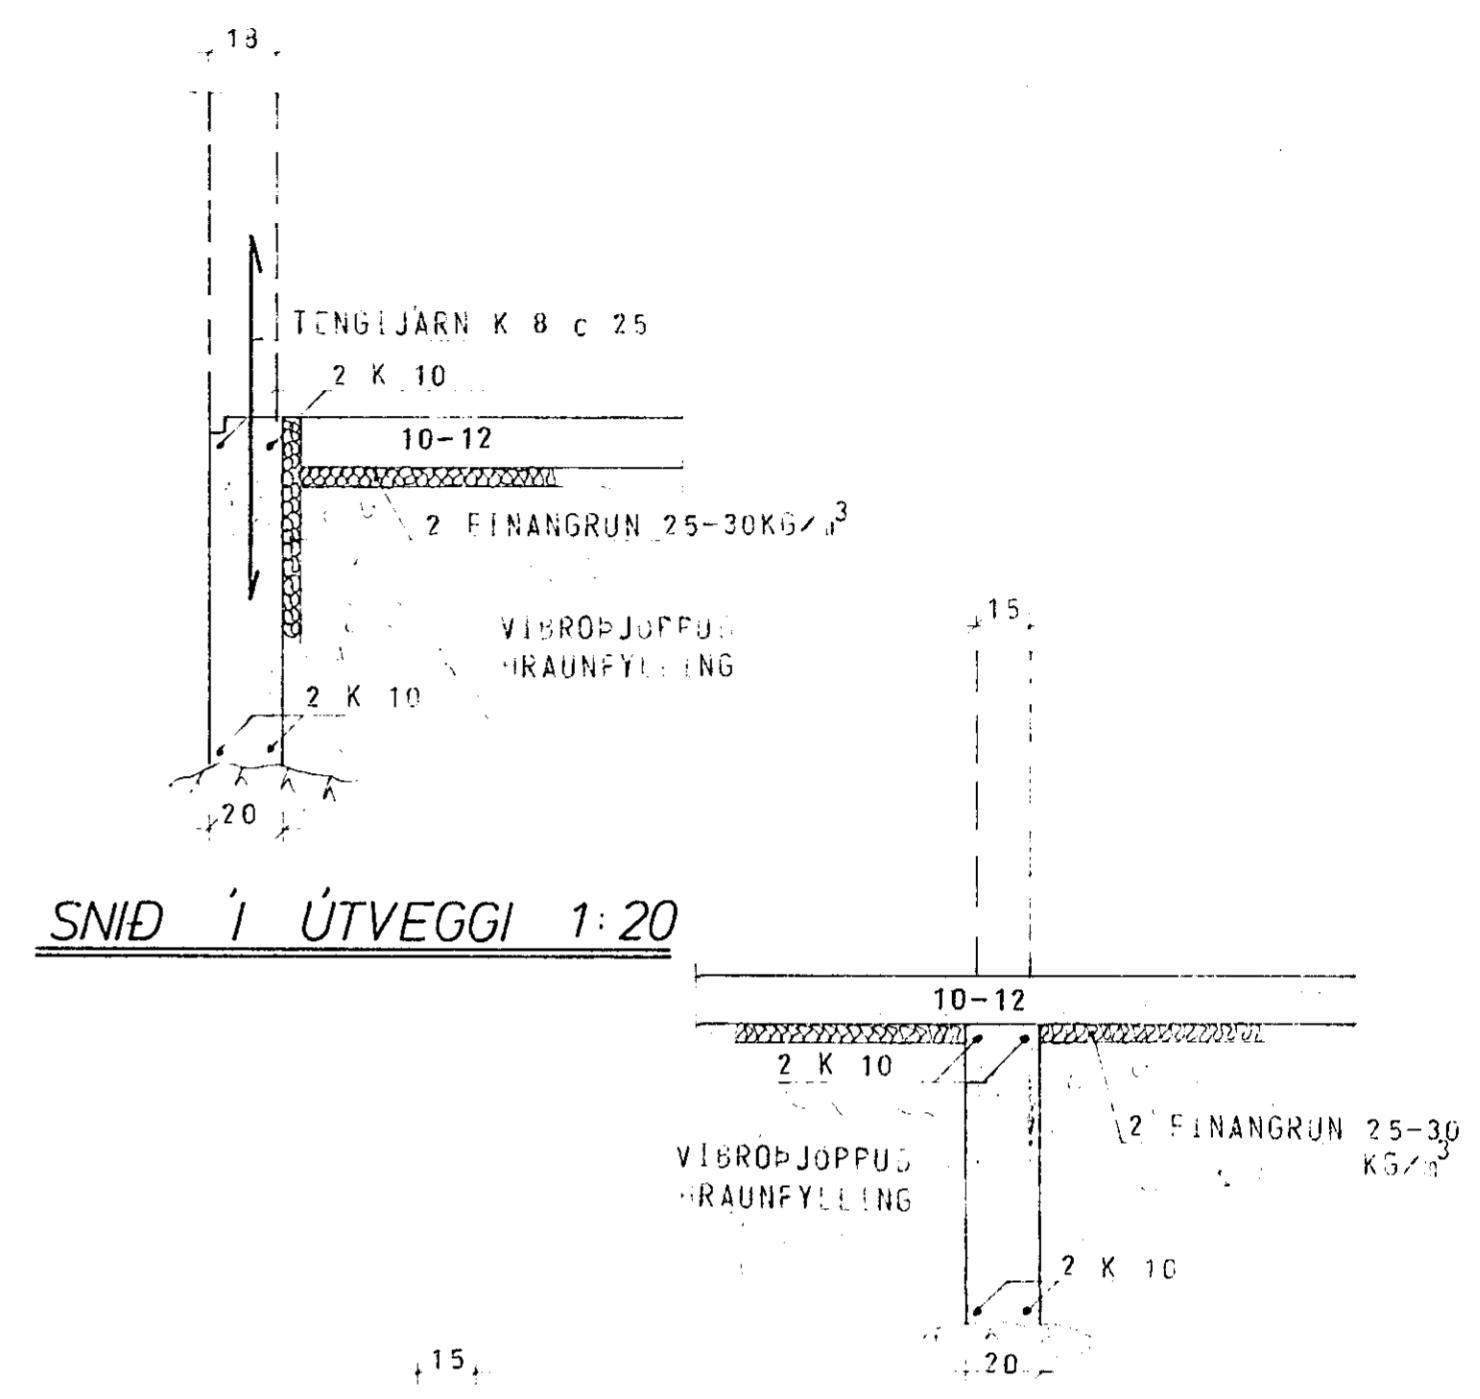

GRUNNMYND — UNDIRSTÖÐUR 1:50

SNID I ÚTVEGGI 1:20

SNID I INNVEGGI 1:20

SNID A 1:20

SKÝRINGAR SJÁ TEIKN NR 10

TÚNHVAMMUR 6	MÆLINGAR	TEIKN	11
UNDIRSTÖÐUR	BYGGINGAFULLTRUÐ	BYGGINGAFULLTRUÐ	
JOHANN GUNNAR BERGÞÓRSSON VEFKER MVR			
STRANDGÖTU 11 HAFNARFIRÐI SIMI 53314			