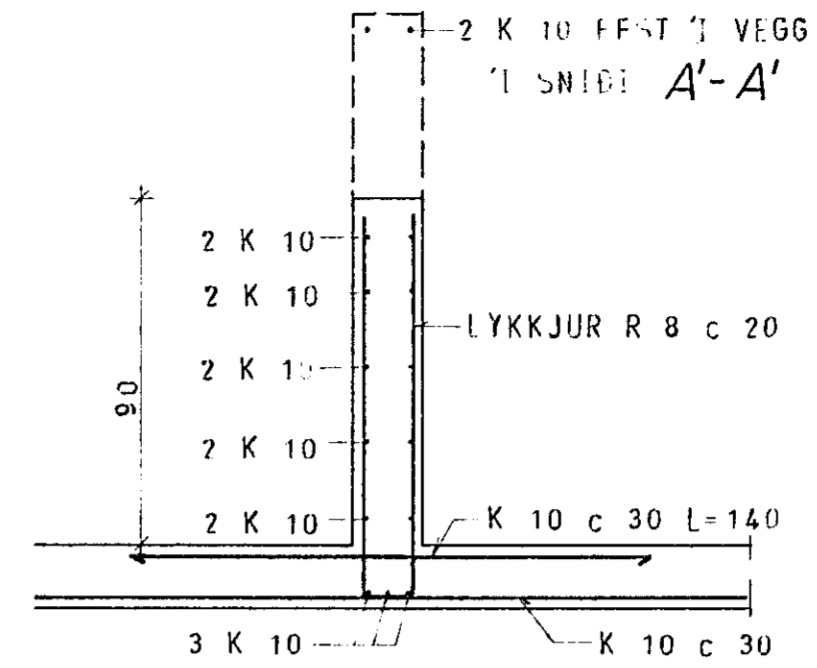

TVÖFÖLD JÄRNAGRIND
 LÖDR. K 10 c 20
 L'AR. R 8 c 30
 MÁLSETNING
 ARINS SJÁ
 SÆRTEIKNINGU
 ARKITEKTS.

GRUNNMYND-JARÐHÆÐAR 1:50

SNID A - A
 1:20

FRÁGANGUR EINANGRUNNAR
 SJÁ SÆRTEIKNINGU ARKITEKTS.

BITI YFIR GLUGGA
 1:20