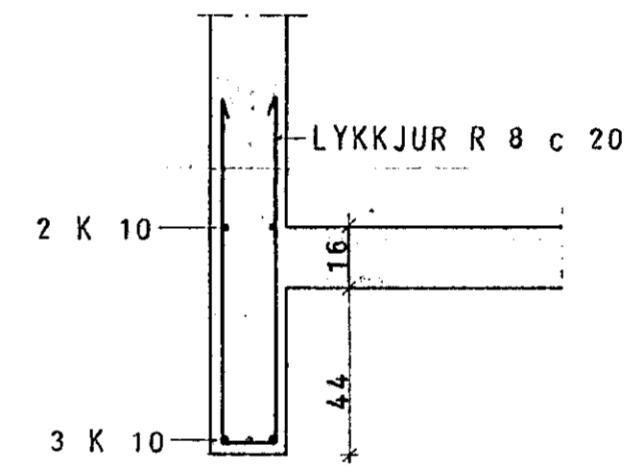

TVÖFÖLD JÄRNAGRIND
 LÖDR. K 10 c 20
 L'AR. R 8 c 30
 MÁLSETNING
 ARINS SJÁ
 SÆRTEIKNINGU
 ARKITEKTS.

GRUNNMYND-JARÐHÆÐAR 1:50

SNID A - A
 1:20

FRÁGANGUR EINANGRUNNAR
 SJÁ SÆRTEIKNINGU ARKITEKTS.

BITI YFIR GLUGGA
 1:20