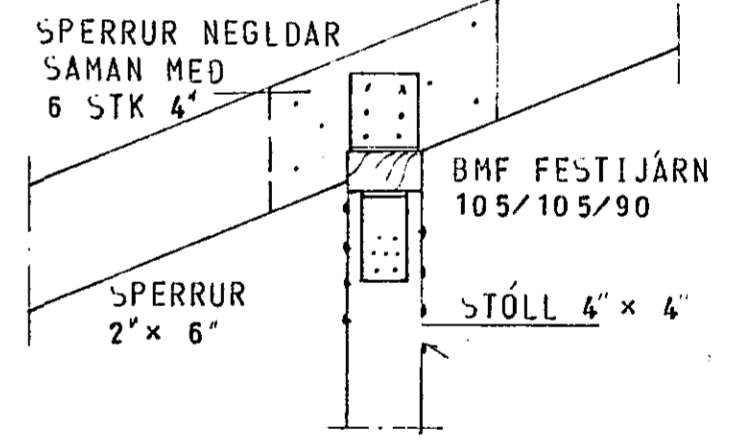

GRUNNMYND - RIS 1:50

SNID A-A 1:50

SNID B-B 1:50

SNID b-b 1:10

SNID a-a 1:10

SKÝRINGAR SJÁ TEIKN. NR. 1.0.

HÚS D

TÚNHVAMMUR 9	MÆLIKVARDI 1:50	VERK 8001	TEIKN NR 1.4.
ÞAK	Hannað Teiknað: B.J.	Yfirfarið: Samb	DAGS MAÍ '80
JÓHANN GUNNAR BERGPÓRSSON STRANDGÖTU 11 - HAFNARFIRÐI - SÍMI 53315	VERKFR MVFI	BREYTT	