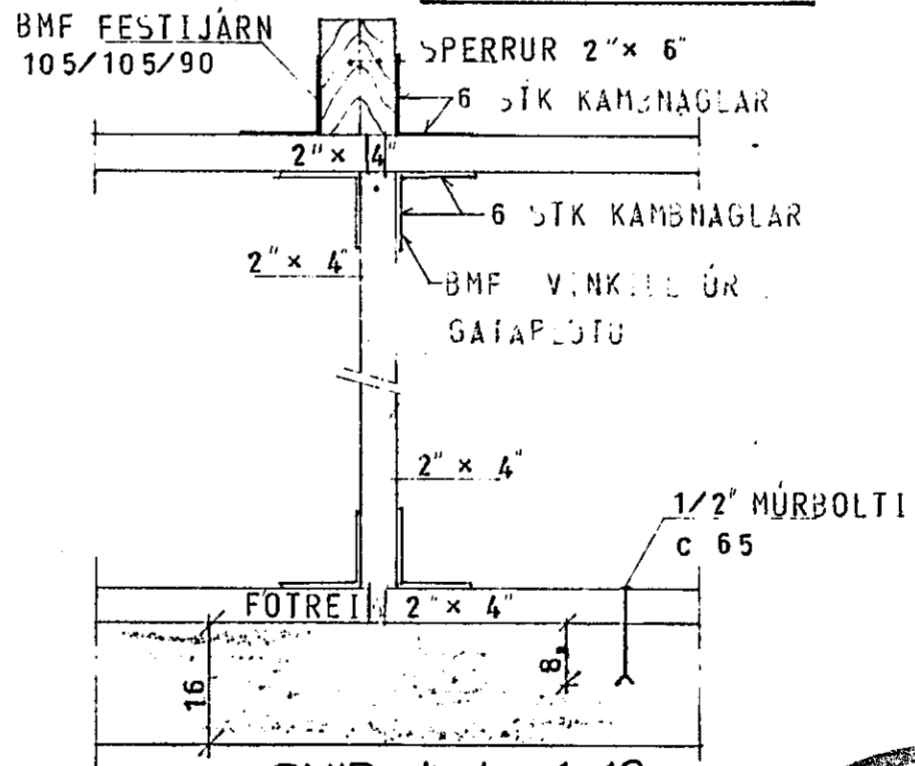

GRUNNMYND - RIS 1:50

SNID A-A 1:50

SNID B-B 1:50

SNID b-b 1:10

SNID a-a 1:10

SKÝRINGAR SJÁ TEIKN. NR. 1.0.

HÚS D

TÚNHVAMMUR 9	MÆLIKVARDI 1:50	VERK 8001	TEIKN NR 1.4.
ÞAK	Hannað Teiknað: B.J.	Yfirfarið: Samb	DAGS MAÍ '80
JÓHANN GUNNAR BERGPÓRSSON STRANDGÖTU 11 - HAFNARFIRÐI - SÍMI 53315	VERKFR MVFI	BREYTT	