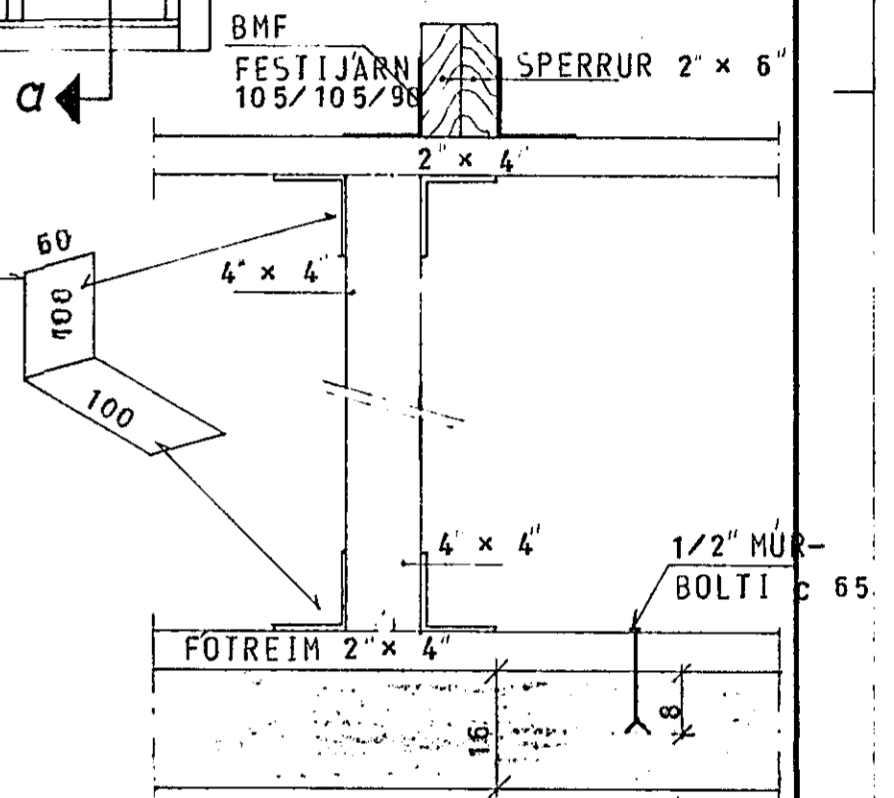

GRUNNMYND - RIS 1:50

SNID A-A 1:50

SNID B-B 1:50

SNID b-b 1:10

SNID a-a 1:10

SKÝRINGAR SJÁ TEIKN. NR. 1.0.

HÚS D

TÚNHVAMMUR 9	MÆLIKVARDI 1:50	VERK 8001	TEIKN NR 1.4.
ÞAK	Hannað Teiknað: B.J.	Yfirfarið: Samb	DAGS MAÍ '80
JÓHANN GUNNAR BERGPÓRSSON STRANDGÖTU 11 - HAFNARFIRÐI - SÍMI 53315	VERKFR MVFI	BREYTT	