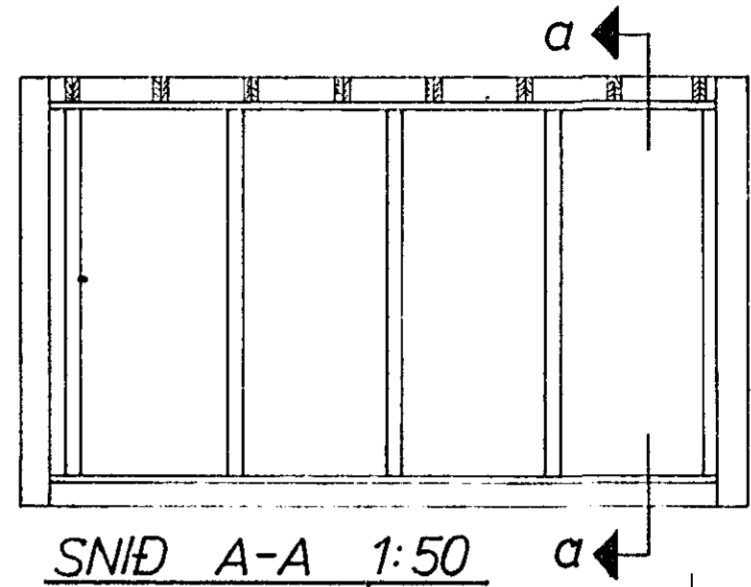

GRUNNMYND - RIS 1:50

SNID A-A 1:50

SNID B-B 1:50

SNID b-b 1:10

SNID a-a 1:10

SKÝRINGAR SJÁ TEIKN. NR. 1.0.

HÚS D

TÚNHVAMMUR 9	MÆLIKVARDI 1:50	VERK 8001	TEIKN NR 1.4.
ÞAK	Hannað Teiknað: B.J.	Yfirfarið: Samb	DAGS MAÍ '80
JÓHANN GUNNAR BERGPÓRSSON STRANDGÖTU 11 - HAFNARFIRÐI - SÍMI 53315	VERKFR MVFI	BREYTT	