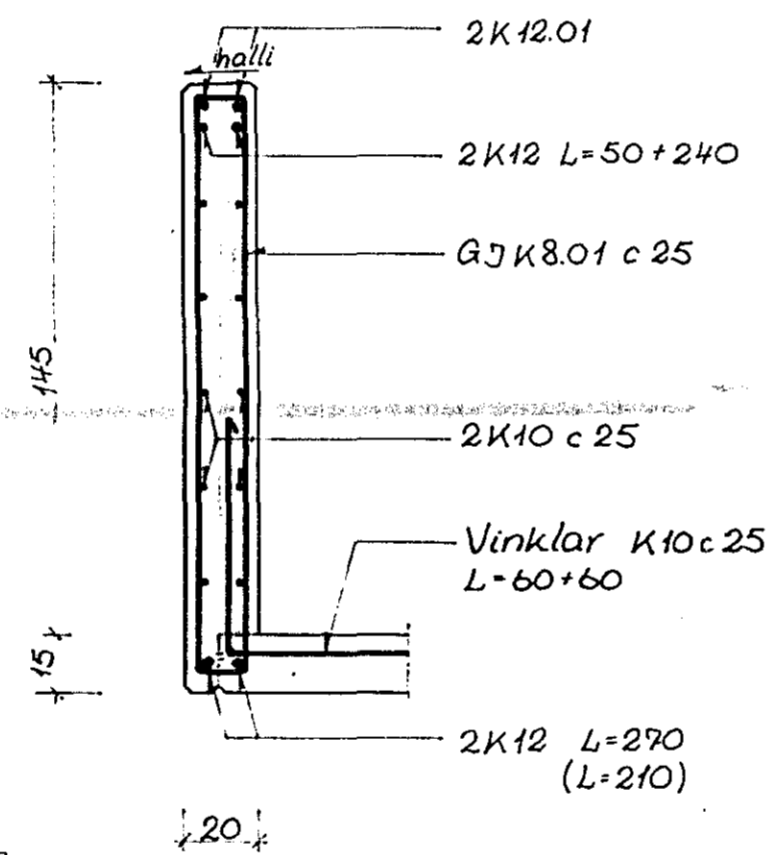

JÁRNBENT STEYPA SÚLUR og BITAR á 1.HÆÐ 1:20

SÚLA S1.1. 1:20
1.stk.

SÚLA S1.2. 1:20
6.stk.

SÚLA S1.3. 1:20
1.stk.

SÚLA S1.4. 1:20
1.stk.

BITI B1.2. 3.stk. 1:20
B1.2' 1.stk.

SNID X-X

BITI B1.3. 2.stk. 1:20
B1.3' 1.stk.

SNID Y-Y

SNID Í B1.1. 4.stk.

Járnaskrá fyrir súlur					
GERD	DVERM. MM R K	LENGD CM	FJÖLDI	MERKI	STADUR
	8	106	9	K8.01	S1.1.
	8	70	66	K8.02	S1.2.
	8	120	11	K8.03	S1.3.
	8	158	13	K8.04	S1.4.
	12	335	44	K12.01	S1.1. S1.4.