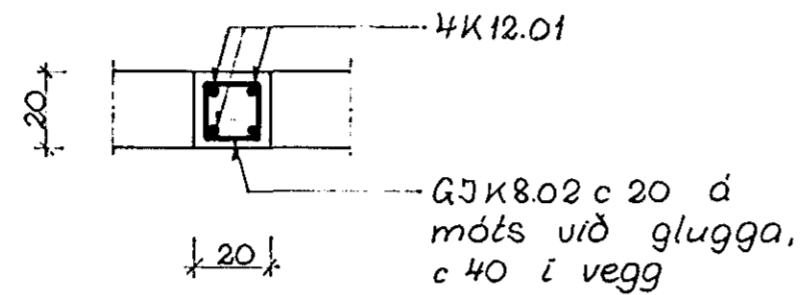

JÁRNBENT STEYPA SÚLUR og BITAR á 1.HÆÐ 1:20

SÚLA S1.1. 1:20
1.stk.

SÚLA S1.2. 1:20
6.stk.

SÚLA S1.3. 1:20
1.stk.

SÚLA S1.4. 1:20
1.stk.

BITI B1.2. 3.stk. 1:20
B1.2' 1.stk.

SNID X-X

BITI B1.3. 2.stk. 1:20
B1.3' 1.stk.

SNID Y-Y

SNID Í B1.1. 4.stk.

Járnaskrá fyrir súlur					
GERD	DVERM. MM R K	LENGD CM	FJÖLDI	MERKI	STADUR
	8	106	9	K8.01	S1.1.
	8	70	66	K8.02	S1.2.
	8	120	11	K8.03	S1.3.
	8	158	13	K8.04	S1.4.
	12	335	44	K12.01	S1.1. S1.4.