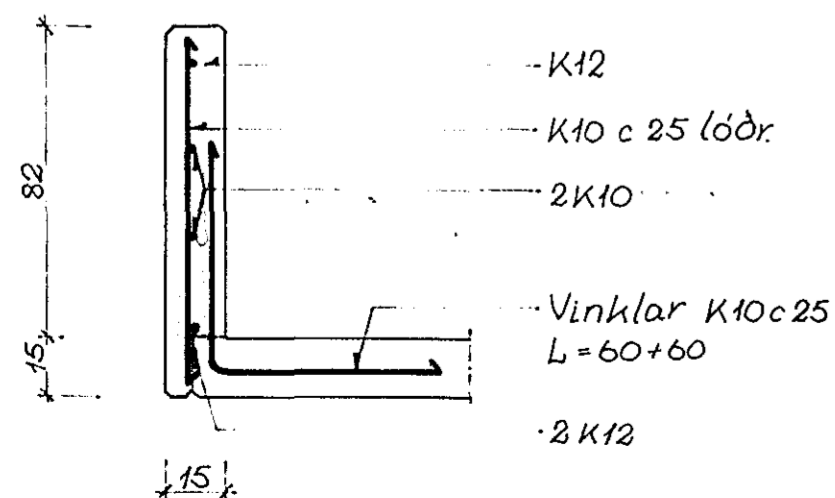

JÁRNBENT STEYPA SÚLUR og BITAR á 1.HÆÐ 1:20

SÚLA S1.1. 1:20
1.stk.

SÚLA S1.2. 1:20
6.stk.

SÚLA S1.3. 1:20
1.stk.

SÚLA S1.4. 1:20
1.stk.

BITI B1.2. 3.stk. 1:20
B1.2' 1.stk.

SNID X-X

BITI B1.3. 2.stk. 1:20
B1.3' 1.stk.

SNID Y-Y

SNID Í B1.1. 4.stk.

Járnaskrá fyrir súlur					
GERD	DVERM. MM R K	LENGD CM	FJÖLDI	MERKI	STADUR
	8	106	9	K8.01	S1.1.
	8	70	66	K8.02	S1.2.
	8	120	11	K8.03	S1.3.
	8	158	13	K8.04	S1.4.
	12	335	44	K12.01	S1.1. S1.4.