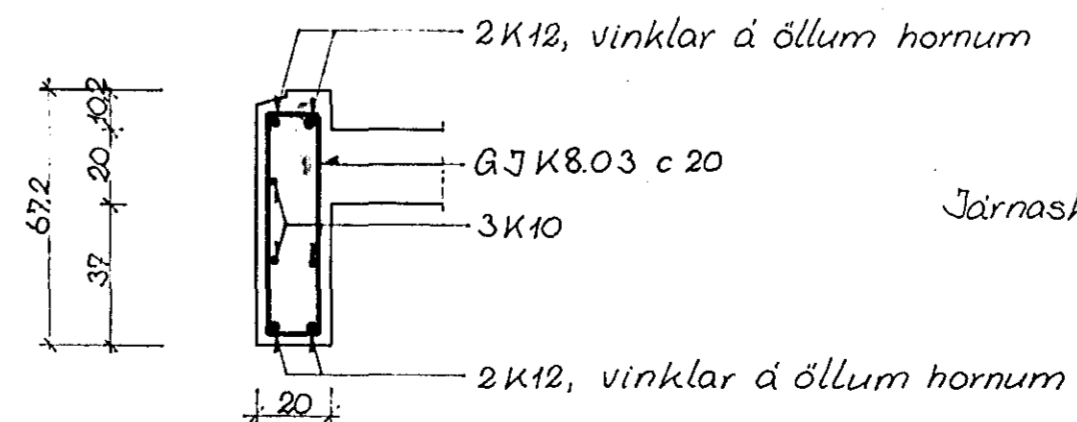

SNID Í B1.4. 1:20

Járnaskrá fyrir bita, sjá bl. 559.1.10