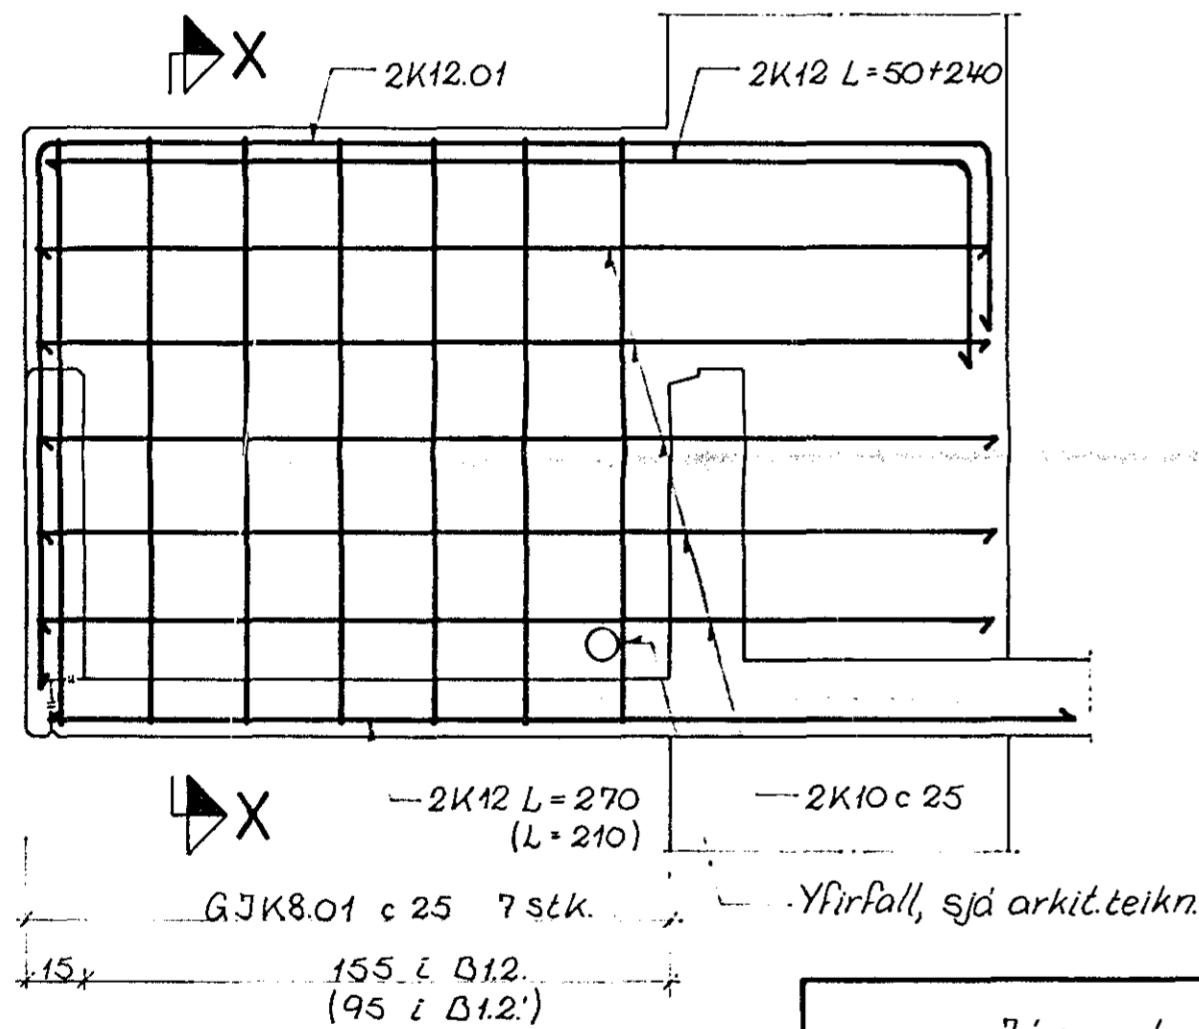

JÁRNBENT STEYPA SÚLUR og BITAR á 1.HÆÐ 1:20

SÚLA S1.1. 1:20
1.stk.

SÚLA S1.2. 1:20
6.stk.

SÚLA S1.3. 1:20
1.stk.

SÚLA S1.4. 1:20
1.stk.

BITI B1.2. 3.stk. 1:20
B1.2' 1.stk.

SNID X-X

BITI B1.3. 2.stk. 1:20
B1.3' 1.stk.

SNID Y-Y

SNID Í B1.1. 4.stk.

Járnaskrá fyrir súlur					
GERD	DVERM. MM R K	LENGD CM	FJÖLDI	MERKI	STADUR
	8	106	9	K8.01	S1.1.
	8	70	66	K8.02	S1.2.
	8	120	11	K8.03	S1.3.
	8	158	13	K8.04	S1.4.
	12	335	44	K12.01	S1.1. S1.4.