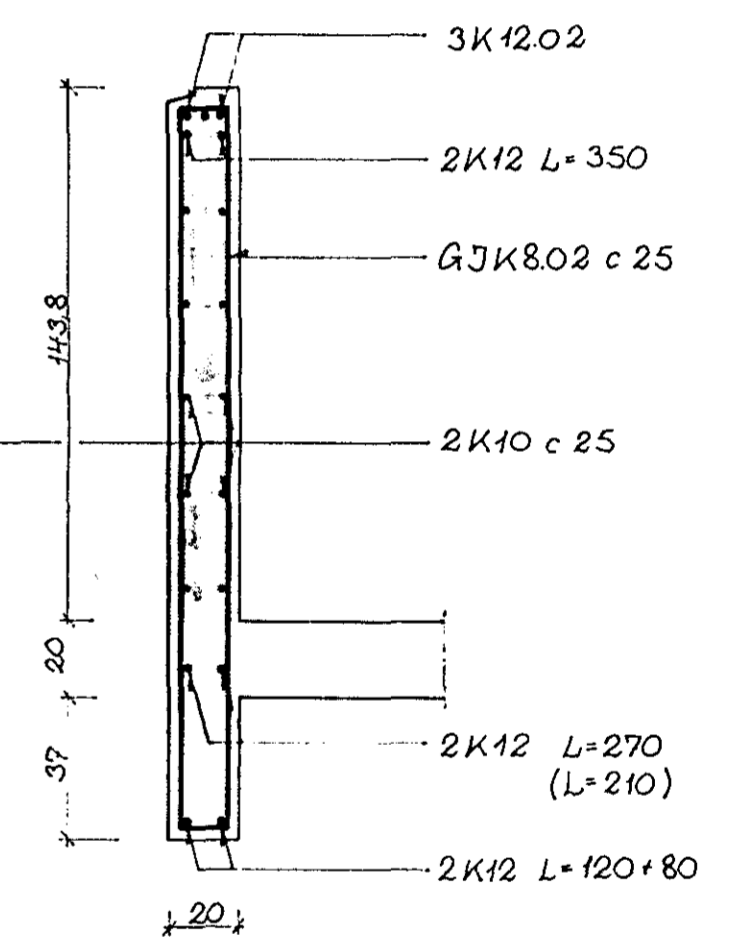

JÁRNBENT STEYPA SÚLUR og BITAR á 1.HÆÐ 1:20

SÚLA S1.1. 1:20
1.stk.

SÚLA S1.2. 1:20
6.stk.

SÚLA S1.3. 1:20
1.stk.

SÚLA S1.4. 1:20
1.stk.

BITI B1.2. 3.stk. 1:20
B1.2' 1.stk.

SNID X-X

BITI B1.3. 2.stk. 1:20
B1.3' 1.stk.

SNID Y-Y

SNID Í B1.1. 4.stk.

Járnaskrá fyrir súlur					
GERD	DVERM. MM R K	LENGD CM	FJÖLDI	MERKI	STADUR
	8	106	9	K8.01	S1.1.
	8	70	66	K8.02	S1.2.
	8	120	11	K8.03	S1.3.
	8	158	13	K8.04	S1.4.
	12	335	44	K12.01	S1.1. S1.4.