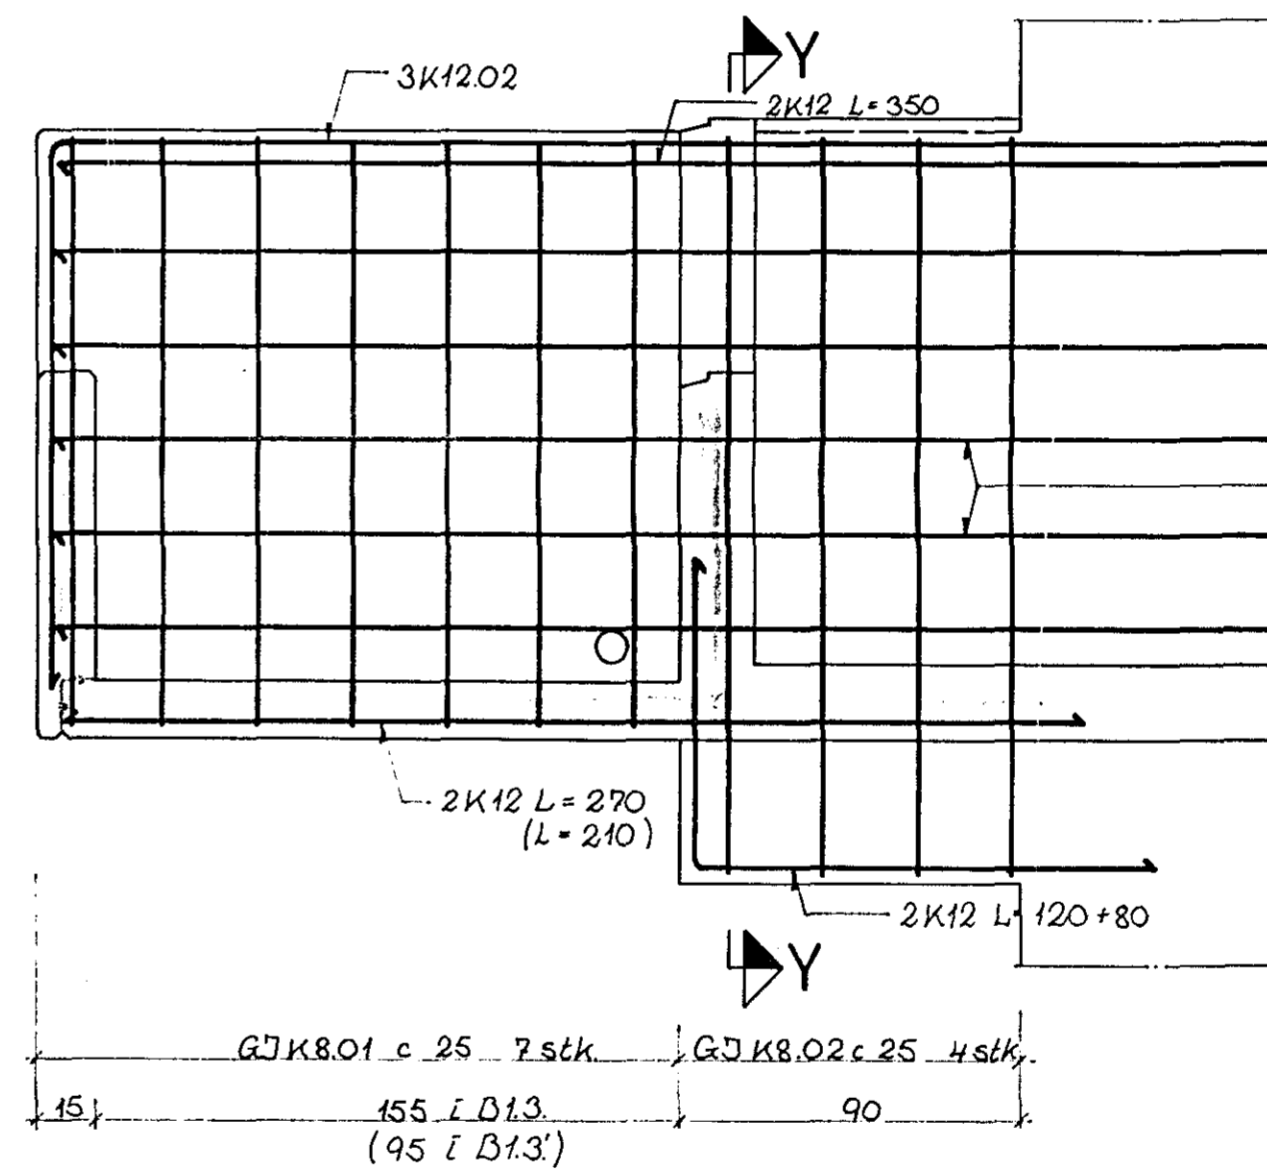

JÁRNBENT STEYPA SÚLUR og BITAR á 1.HÆÐ 1:20

SÚLA S1.1. 1:20
1.stk.

SÚLA S1.2. 1:20
6.stk.

SÚLA S1.3. 1:20
1.stk.

SÚLA S1.4. 1:20
1.stk.

BITI B1.2. 3.stk. 1:20
B1.2' 1.stk.

SNID X-X

BITI B1.3. 2.stk. 1:20
B1.3' 1.stk.

SNID Y-Y

SNID Í B1.1. 4.stk.

Járnaskrá fyrir súlur					
GERD	DVERM. MM R K	LENGD CM	FJÖLDI	MERKI	STADUR
	8	106	9	K8.01	S1.1.
	8	70	66	K8.02	S1.2.
	8	120	11	K8.03	S1.3.
	8	158	13	K8.04	S1.4.
	12	335	44	K12.01	S1.1. S1.4.