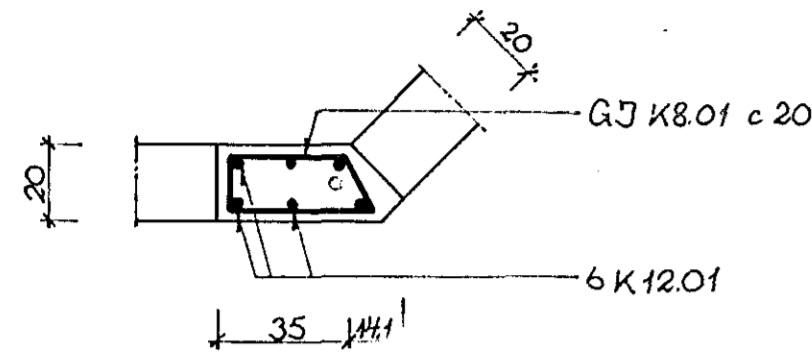

JÁRNBENT STEYPA SÚLUR og BITAR á 1.HÆÐ 1:20

SÚLA S1.1. 1:20
1.stk.

SÚLA S1.2. 1:20
6.stk.

SÚLA S1.3. 1:20
1.stk.

SÚLA S1.4. 1:20
1.stk.

BITI B1.2. 3.stk. 1:20
B1.2' 1.stk.

SNID X-X

BITI B1.3. 2.stk. 1:20
B1.3' 1.stk.

SNID Y-Y

SNID Í B1.1. 4.stk.

Járnaskrá fyrir súlur					
GERD	DVERM. MM R K	LENGD CM	FJÖLDI	MERKI	STADUR
	8	106	9	K8.01	S1.1.
	8	70	66	K8.02	S1.2.
	8	120	11	K8.03	S1.3.
	8	158	13	K8.04	S1.4.
	12	335	44	K12.01	S1.1. S1.4.