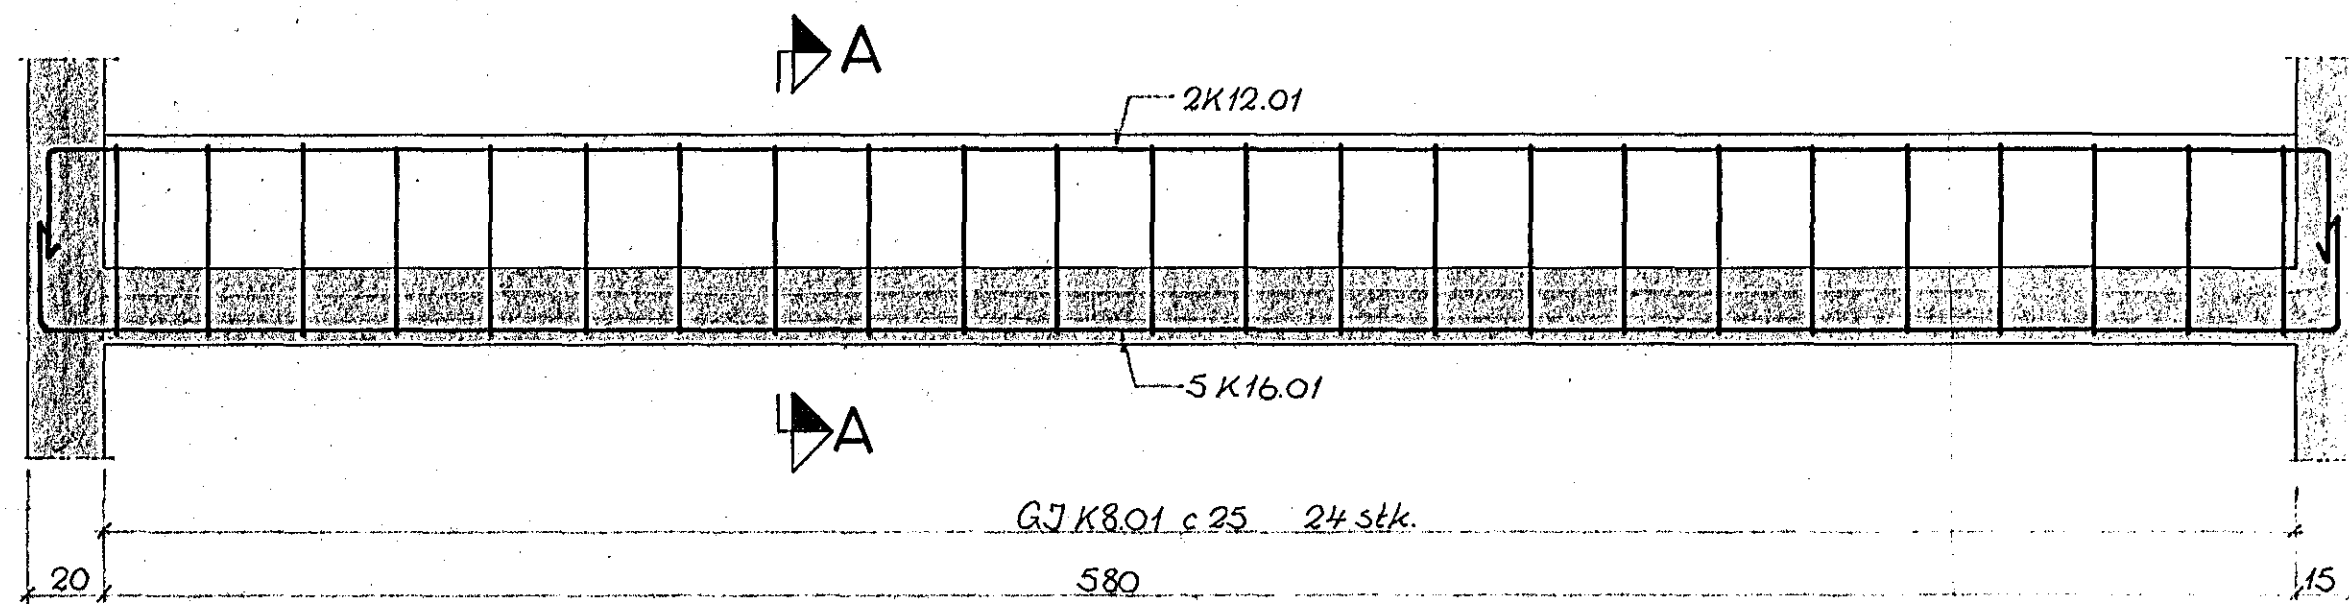

JÁRNBENT STEYPA BITAR YFIR 3. HÆÐ 1:20

BITI B 3.7 1:20 2.stk.

SNID A-A

Járnaskrá					
GERD	ÞVERM. MM R K	LENGD CM	FJÖLDI	MERKI	STAÐUR
	8	177	48	K8.01	B3.7.
	12	665	4	K12.01	B3.7.
	16	665	10	K16.01	B3.7.