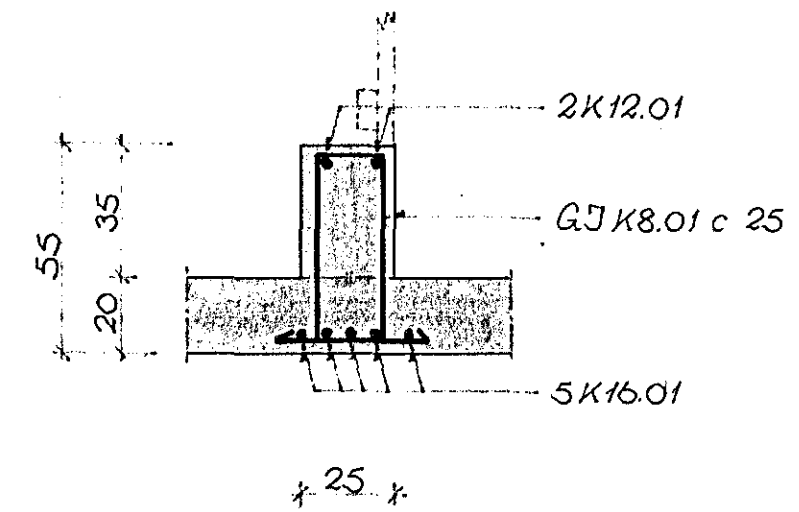

JÁRNBENT STEYPA BITAR YFIR 3. HÆÐ 1:20

BITI B 3.7 1:20 2.stk.

SNID A-A

Járnaskrá					
GERD	ÞVERM. MM R K	LENGD CM	FJÖLDI	MERKI	STAÐUR
	8	177	48	K8.01	B3.7.
	12	665	4	K12.01	B3.7.
	16	665	10	K16.01	B3.7.