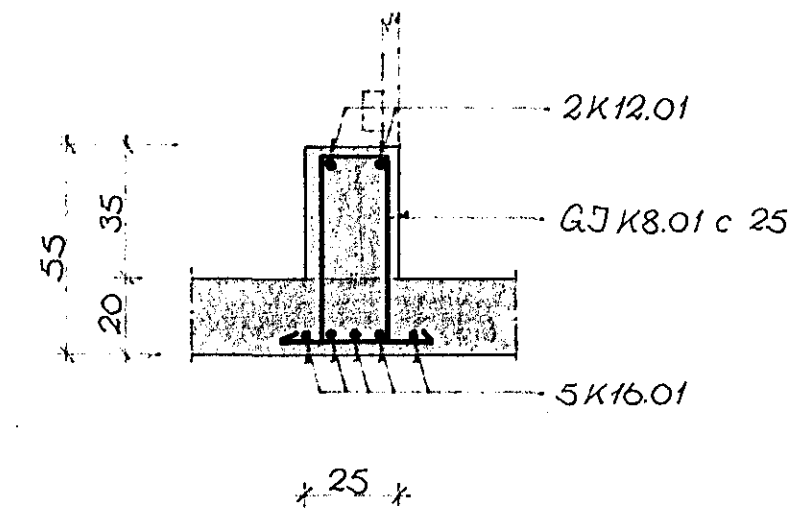

# JÁRNBENT STEYPA BITAR YFIR 3.HÆÐ 1:20

BITI B3.7 1:20 2.stk.

SNID A-A

Járnaskrá					
GERD	ÞVERM. MM R K	LENGD CM	FJÖLDI	MERKI	STADUR
	8	177	48	K801	B3.7
	12	665	4	K1201	B3.7
	16	665	10	K1601	B3.7