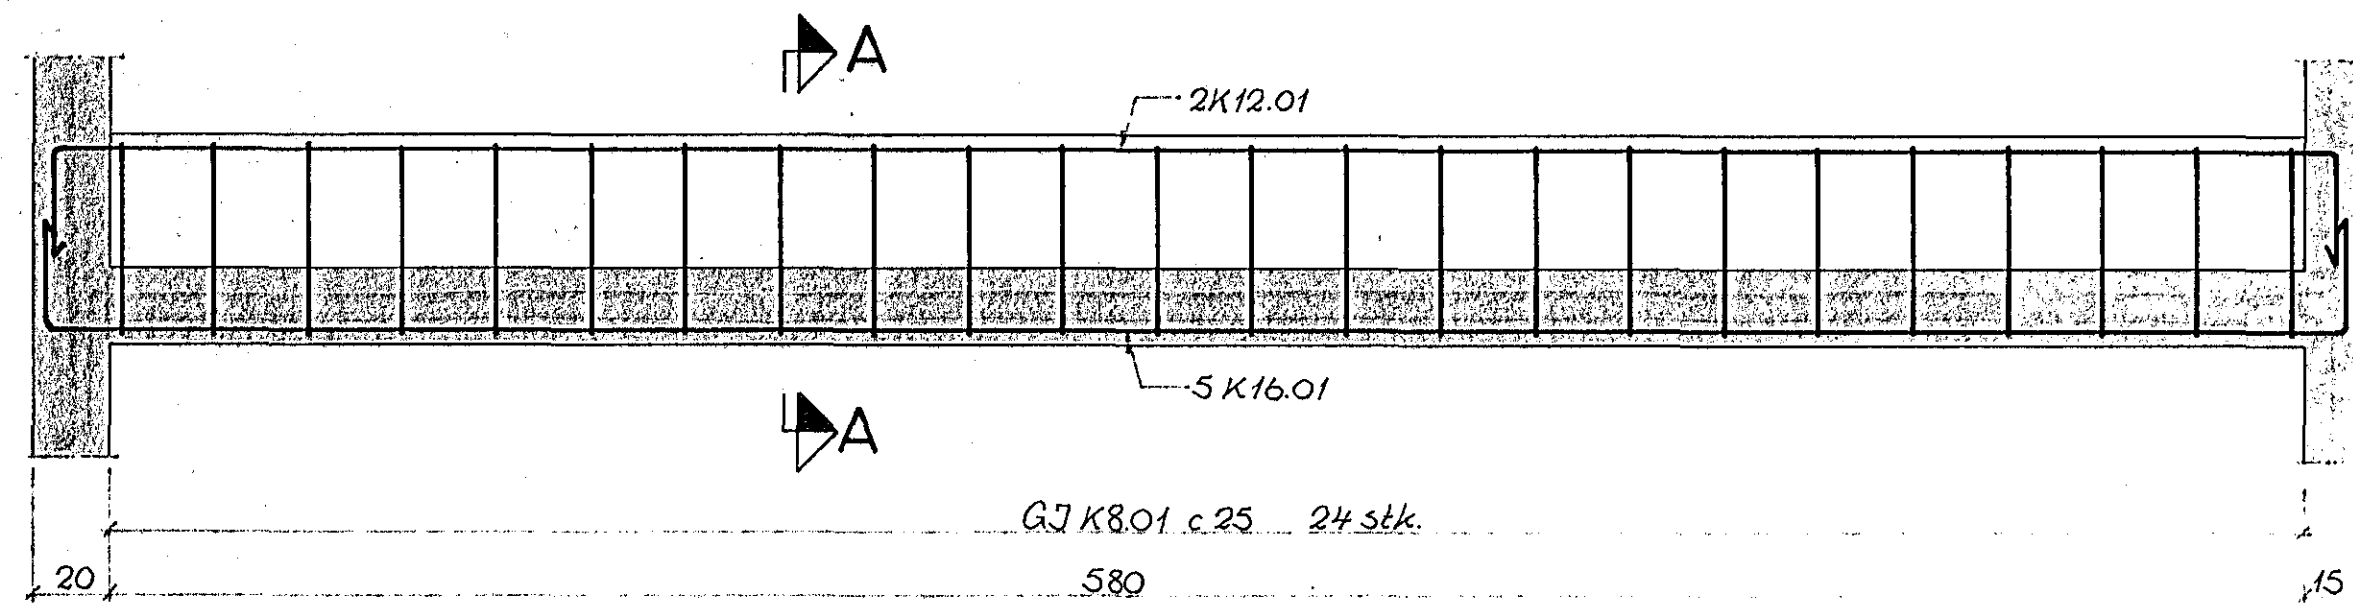

# JÁRNBENT STEYPA BITAR YFIR 3.HÆÐ 1:20

BITI B3.7 1:20 2.stk.

SNID A-A

Járnaskrá					
GERD	ÞVERM. MM R K	LENGD CM	FJÖLDI	MERKI	STADUR
	8	177	48	K801	B3.7
	12	665	4	K1201	B3.7
	16	665	10	K1601	B3.7