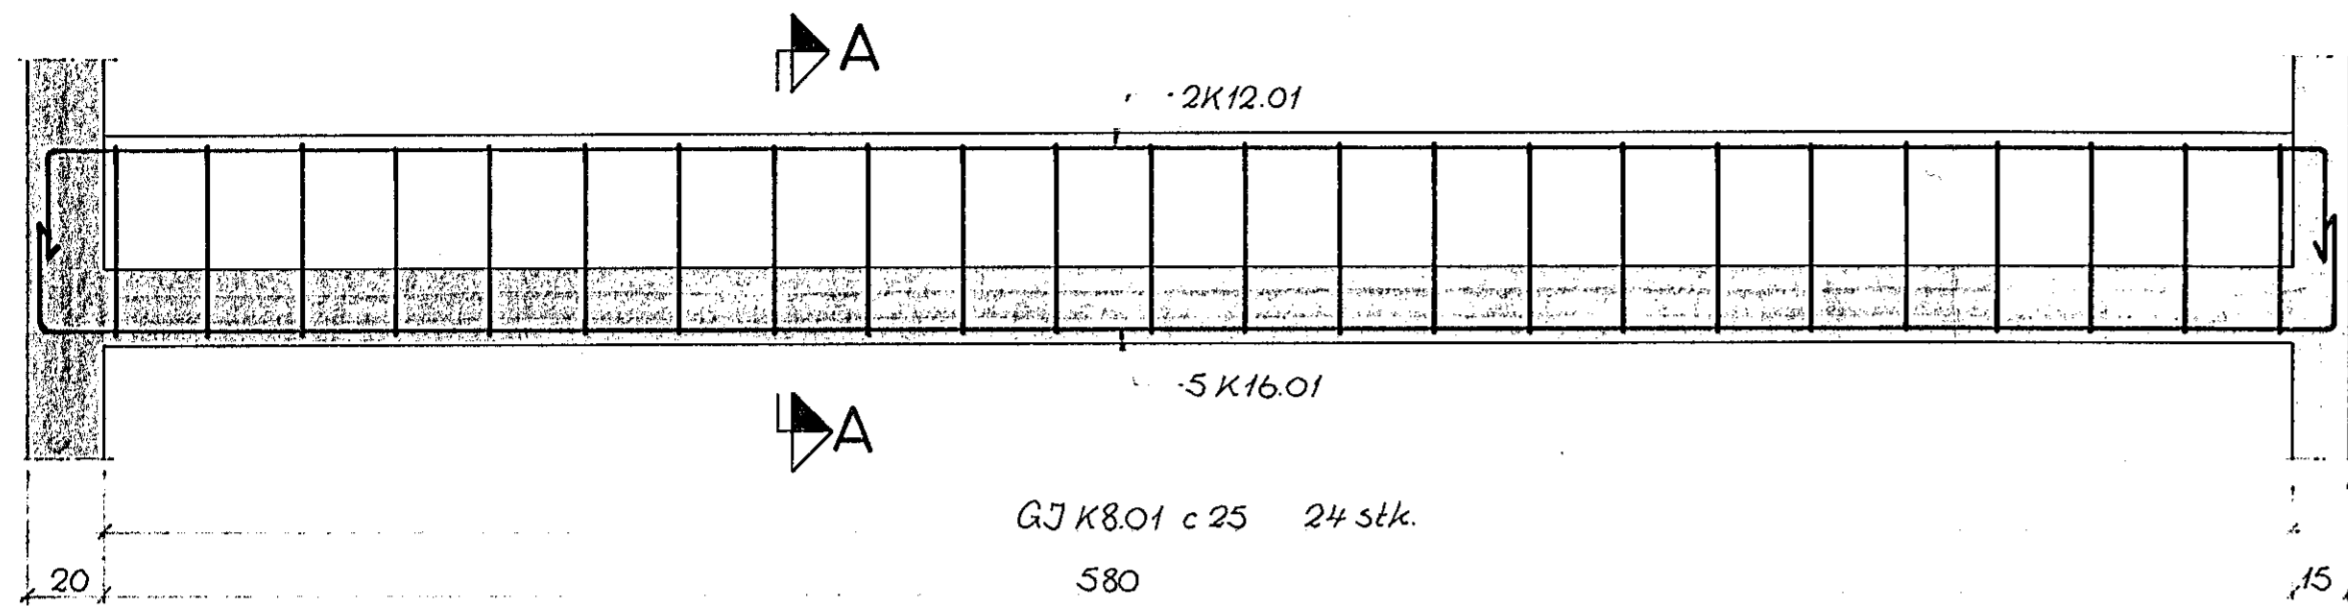

# JÁRNBENT STEYPA BITAR YFIR 3.HÆÐ 1:20

BITI B 3.7. 1:20 2.stk.

SNID A-A

BITI B 3.8. 1:20 1.stk.

SNID B-B

SNID Í B 3.9. 1.stk.

| Járnaskrá |                     |             |        |        |                         |
|-----------|---------------------|-------------|--------|--------|-------------------------|
| GERD      | ÞVERM.<br>MM<br>R K | LENGD<br>CM | FJÖLDI | MERKI  | STADUR                  |
|           | 8                   | 177         | 97     | K801   | B3.7.<br>B3.8.<br>B3.9. |
|           | 12                  | 665         | 4      | K12.01 | B3.7.                   |
|           | 12                  | 630         | 2      | K12.02 | B3.8.                   |
|           | 12                  | 750         | 2      | K12.03 | B3.9.                   |
|           | 16                  | 665         | 10     | K16.01 | B3.7.                   |
|           | 16                  | 630         | 4      | K16.02 | B3.8.                   |
|           | 16                  | 750         | 5      | K16.03 | B3.9.                   |