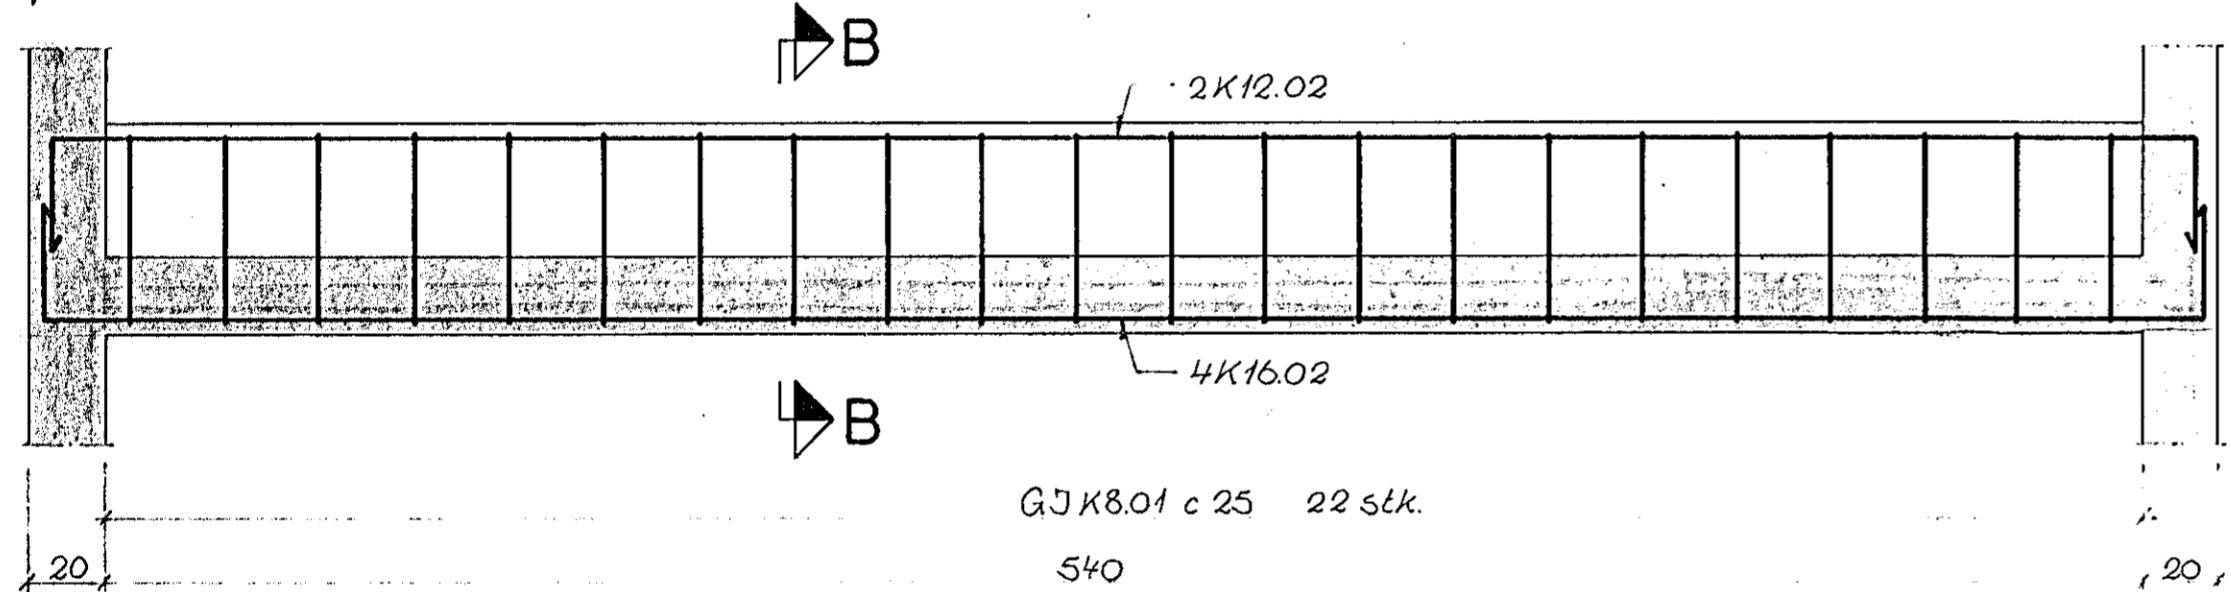

# JÁRNBENT STEYPA BITAR YFIR 3.HÆÐ 1:20

BITI B 3.7. 1:20 2.stk.

SNID A-A

BITI B 3.8. 1:20 1.stk.

SNID B-B

SNID Í B 3.9. 1.stk.

| Járnaskrá |                     |             |        |        |                         |
|-----------|---------------------|-------------|--------|--------|-------------------------|
| GERD      | ÞVERM.<br>MM<br>R K | LENGD<br>CM | FJÖLDI | MERKI  | STADUR                  |
|           | 8                   | 177         | 97     | K801   | B3.7.<br>B3.8.<br>B3.9. |
|           | 12                  | 665         | 4      | K12.01 | B3.7.                   |
|           | 12                  | 630         | 2      | K12.02 | B3.8.                   |
|           | 12                  | 750         | 2      | K12.03 | B3.9.                   |
|           | 16                  | 665         | 10     | K16.01 | B3.7.                   |
|           | 16                  | 630         | 4      | K16.02 | B3.8.                   |
|           | 16                  | 750         | 5      | K16.03 | B3.9.                   |