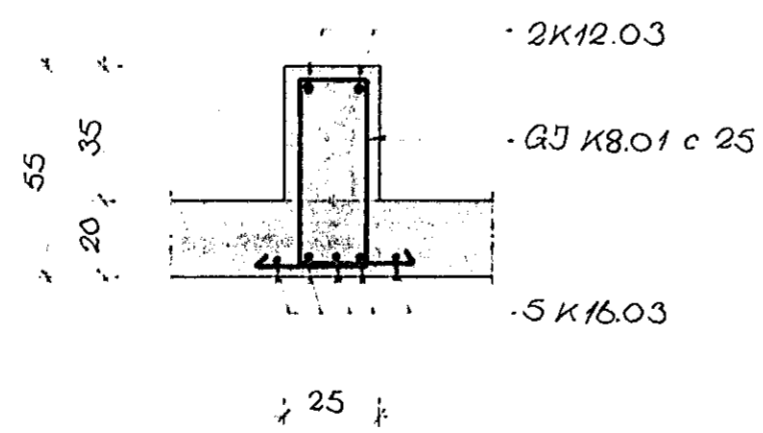

# JÁRNBENT STEYPA BITAR YFIR 3.HÆÐ 1:20

BITI B 3.7. 1:20 2.stk.

SNID A-A

BITI B 3.8. 1:20 1.stk.

SNID B-B

SNID Í B 3.9. 1.stk.

| Járnaskrá |                     |             |        |        |                         |
|-----------|---------------------|-------------|--------|--------|-------------------------|
| GERD      | ÞVERM.<br>MM<br>R K | LENGD<br>CM | FJÖLDI | MERKI  | STADUR                  |
|           | 8                   | 177         | 97     | K801   | B3.7.<br>B3.8.<br>B3.9. |
|           | 12                  | 665         | 4      | K12.01 | B3.7.                   |
|           | 12                  | 630         | 2      | K12.02 | B3.8.                   |
|           | 12                  | 750         | 2      | K12.03 | B3.9.                   |
|           | 16                  | 665         | 10     | K16.01 | B3.7.                   |
|           | 16                  | 630         | 4      | K16.02 | B3.8.                   |
|           | 16                  | 750         | 5      | K16.03 | B3.9.                   |