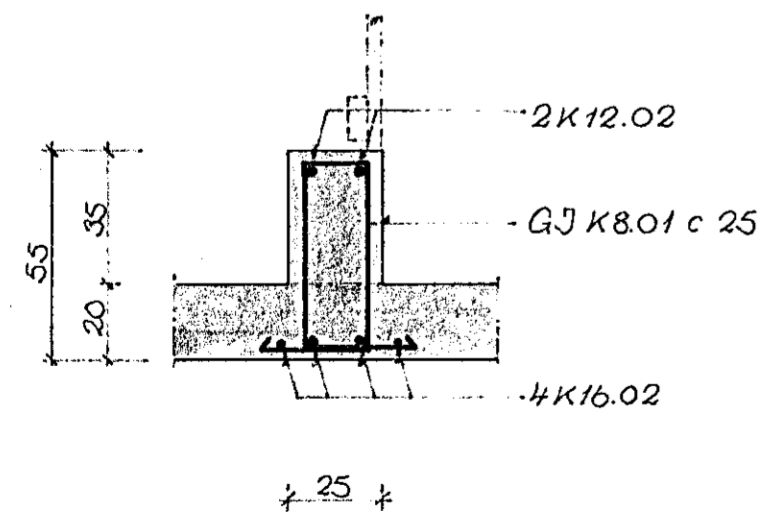

# JÁRNBENT STEYPA BITAR YFIR 3.HÆÐ 1:20

BITI B 3.7. 1:20 2.stk.

SNID A-A

BITI B 3.8. 1:20 1.stk.

SNID B-B

SNID Í B 3.9. 1.stk.

| Járnaskrá |                     |             |        |        |                         |
|-----------|---------------------|-------------|--------|--------|-------------------------|
| GERD      | ÞVERM.<br>MM<br>R K | LENGD<br>CM | FJÖLDI | MERKI  | STADUR                  |
|           | 8                   | 177         | 97     | K801   | B3.7.<br>B3.8.<br>B3.9. |
|           | 12                  | 665         | 4      | K12.01 | B3.7.                   |
|           | 12                  | 630         | 2      | K12.02 | B3.8.                   |
|           | 12                  | 750         | 2      | K12.03 | B3.9.                   |
|           | 16                  | 665         | 10     | K16.01 | B3.7.                   |
|           | 16                  | 630         | 4      | K16.02 | B3.8.                   |
|           | 16                  | 750         | 5      | K16.03 | B3.9.                   |