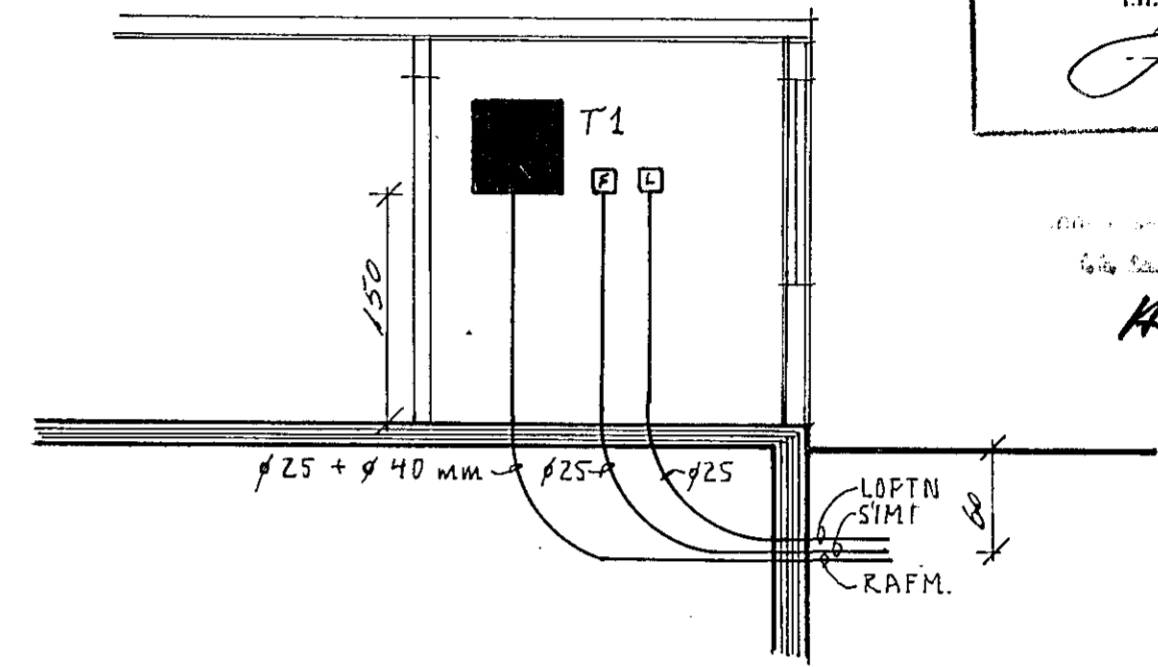

Húsvéita nr. 2890 Teikning nr. 2160
 Samþykkt þ. 25-8 1983
 f.h. RAÞVEITU HAFNARFJARDAR
Jón Guðnason
 Eftirlitsmaður raflegrna

17 8 83
 Hósti Hallgrímsson

AFSTÖÐUMYND 1:500.

LJÓSTÆKNI <small>Teiknistofa Skúlagötu 63 Reykjavík, sími 14041 Magnús Sigurðsson teknifráðingur ttfi</small>	VALLARBÆÐ 2 HAFNARFIRÐI	
	RAFLÖGN GRUNNMYND NEÐRI H/ÆÐ M 1:50 AFSTÖÐUMYND M 1:500	VERK NR. LT 1105
	BLAD 1 AF 3.	
	83. 08. <i>Msig</i>	