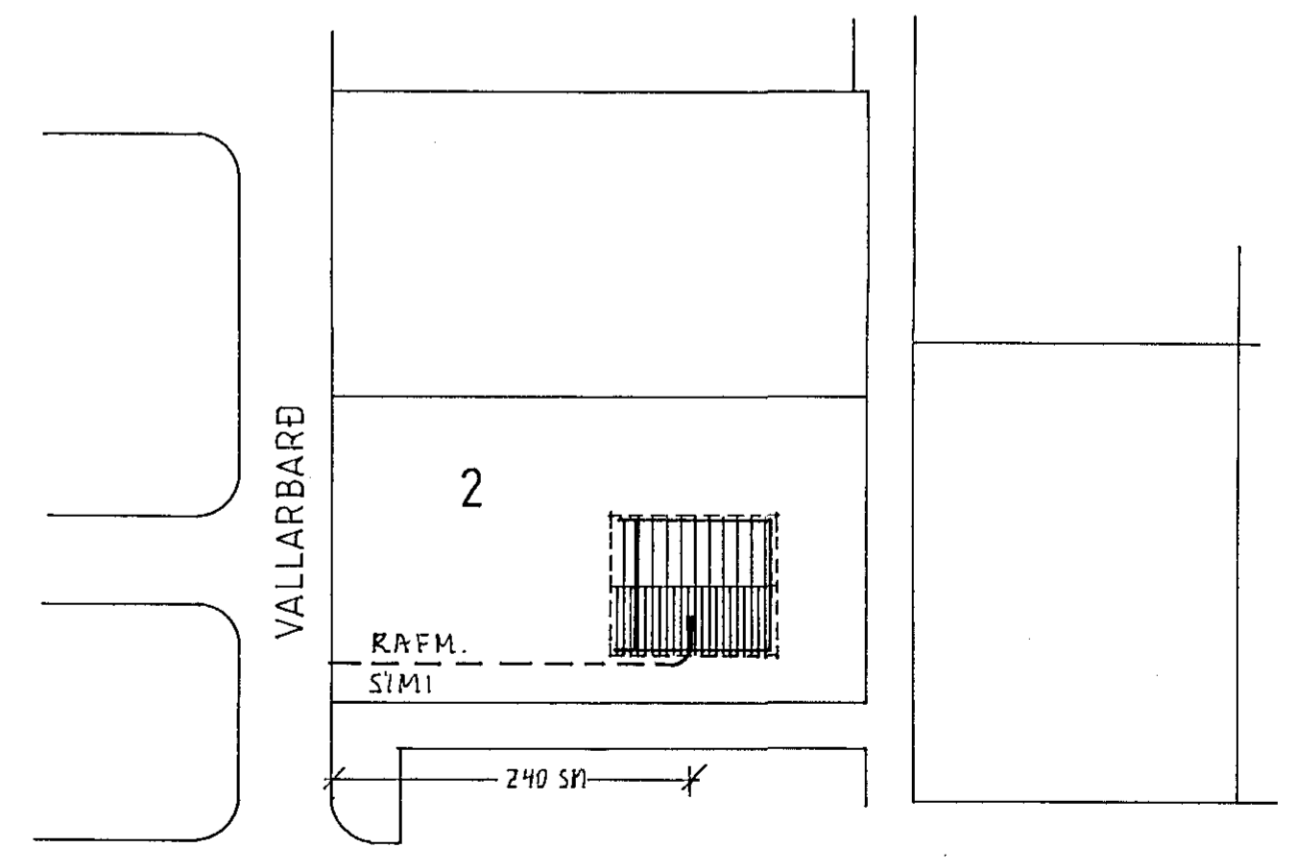

Húsvéita nr. 2890 Teikning nr. 2160
 Samþykkt þ. 25-8 1983
 f.h. RAÞVEITU HAFNARFJARDAR
Jón Guðnason
 Eftirlitsmaður raflegrna

17 8 83
 Hósti Hallgrímsson

AFSTÖÐUMYND 1:500.

LJÓSTÆKNI <small>Teiknistofa Skúlagötu 63 Reykjavík, sími 14041 Magnús Sigurðsson teknifráðingur ttfi</small>	VALLARBÆÐ 2 HAFNARFIRÐI	
	RAFLÖGN GRUNNMYND NEÐRI H/ÆÐ M 1:50 AFSTÖÐUMYND M 1:500	VERK NR. LT 1105
	BLAD 1 AF 3.	
	83. 08. <i>Msig</i>	