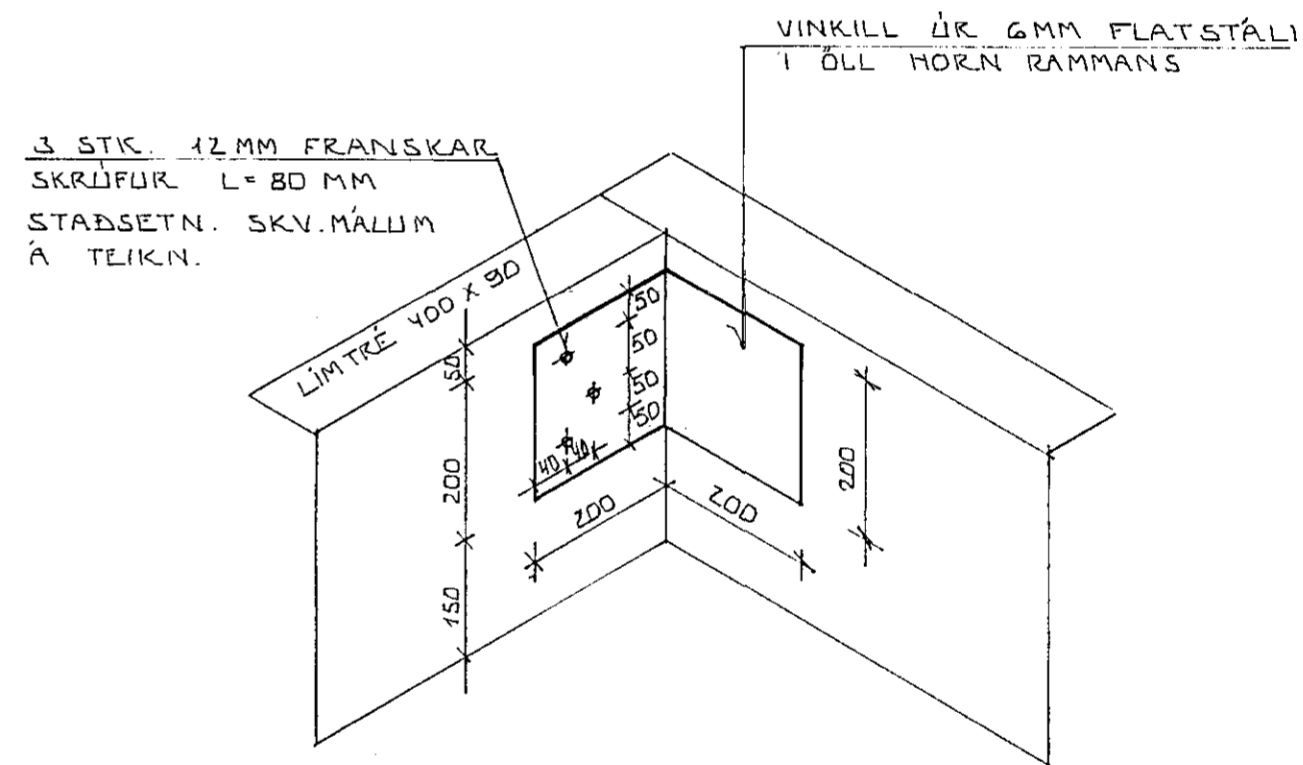

FJARLEGDARRÖR 1:1

SÉÐ INN Í HORN Á RAMMA
Í SVÖLUM. ~ 1:10

SNID B-B 1:20

DR.NR.	DAGS	ÖDLI BREYTINGAR	SIGN.
			DAGS. MAÍ 83
			HANNAÐ
			TEIKNAD
			VERK NR. 8304
MÆLIKV. ~ 1:20 - 1:10			BLAD NR.
SIGURÐUR ÞORLEIFSSON TEKNIFRÆÐINGUR F.T.F.I.			
STRANDGÖTU 11 HAFNARFIRÐI Sími 54751			