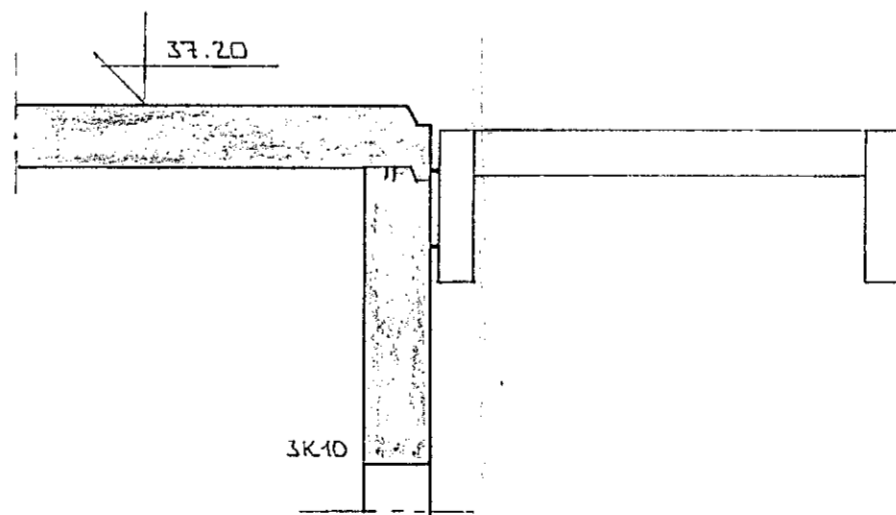

FJARLEGDARRÖR 1:1

SÉÐ INN Í HORN Á RAMMA
Í SVÖLUM. ~ 1:10

SNID B-B 1:20

DR.NR.	DAGS	ÖDLI BREYTINGAR	SIGN.
			DAGS. MAÍ 83
			HANNAÐ
			TEIKNAD
			VERK NR. 8304
MÆLIKV. ~ 1:20 - 1:10			BLAD NR.
SIGURÐUR ÞORLEIFSSON TEKNIFRÆÐINGUR F.T.F.I.			
STRANDGÖTU 11 HAFNARFIRÐI Sími 54751			