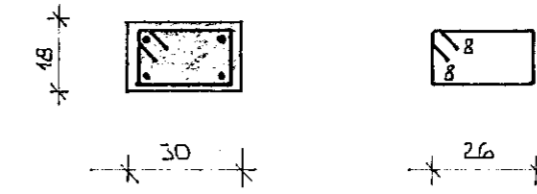

SÚLUJÁRN 4K10  
GJARÐIR R8 418 L=96

SÚLA S1.2 ~ 1:20

SÚLUJÁRN 4K10  
GJARÐIR R8 418 L=76

SÚLA S1.1 ~ 1:20

GRUNNMYND ~ 1:50

BR.NR.	DAGS	EDLI BREVTINGAR	SIGN.
		VALLARBAEÐ 4 HAFNARFJÖRÐI.	DAGS. MARS '83
		JÁRNÞENDING PLÖTU YFIR 1.HÆÐ	HANNAÐ
		MÆLIKV. ~ 1:50	TEIKNAD
		SIGURÐUR ÞORLEIFSSON TEKNIFRÆÐINGUR F.T.F.I.	VERK NR.
		STRANDGÖTU 11 HAFNARFJÖRÐI SÍMI 54751	8304
			BLADNR.