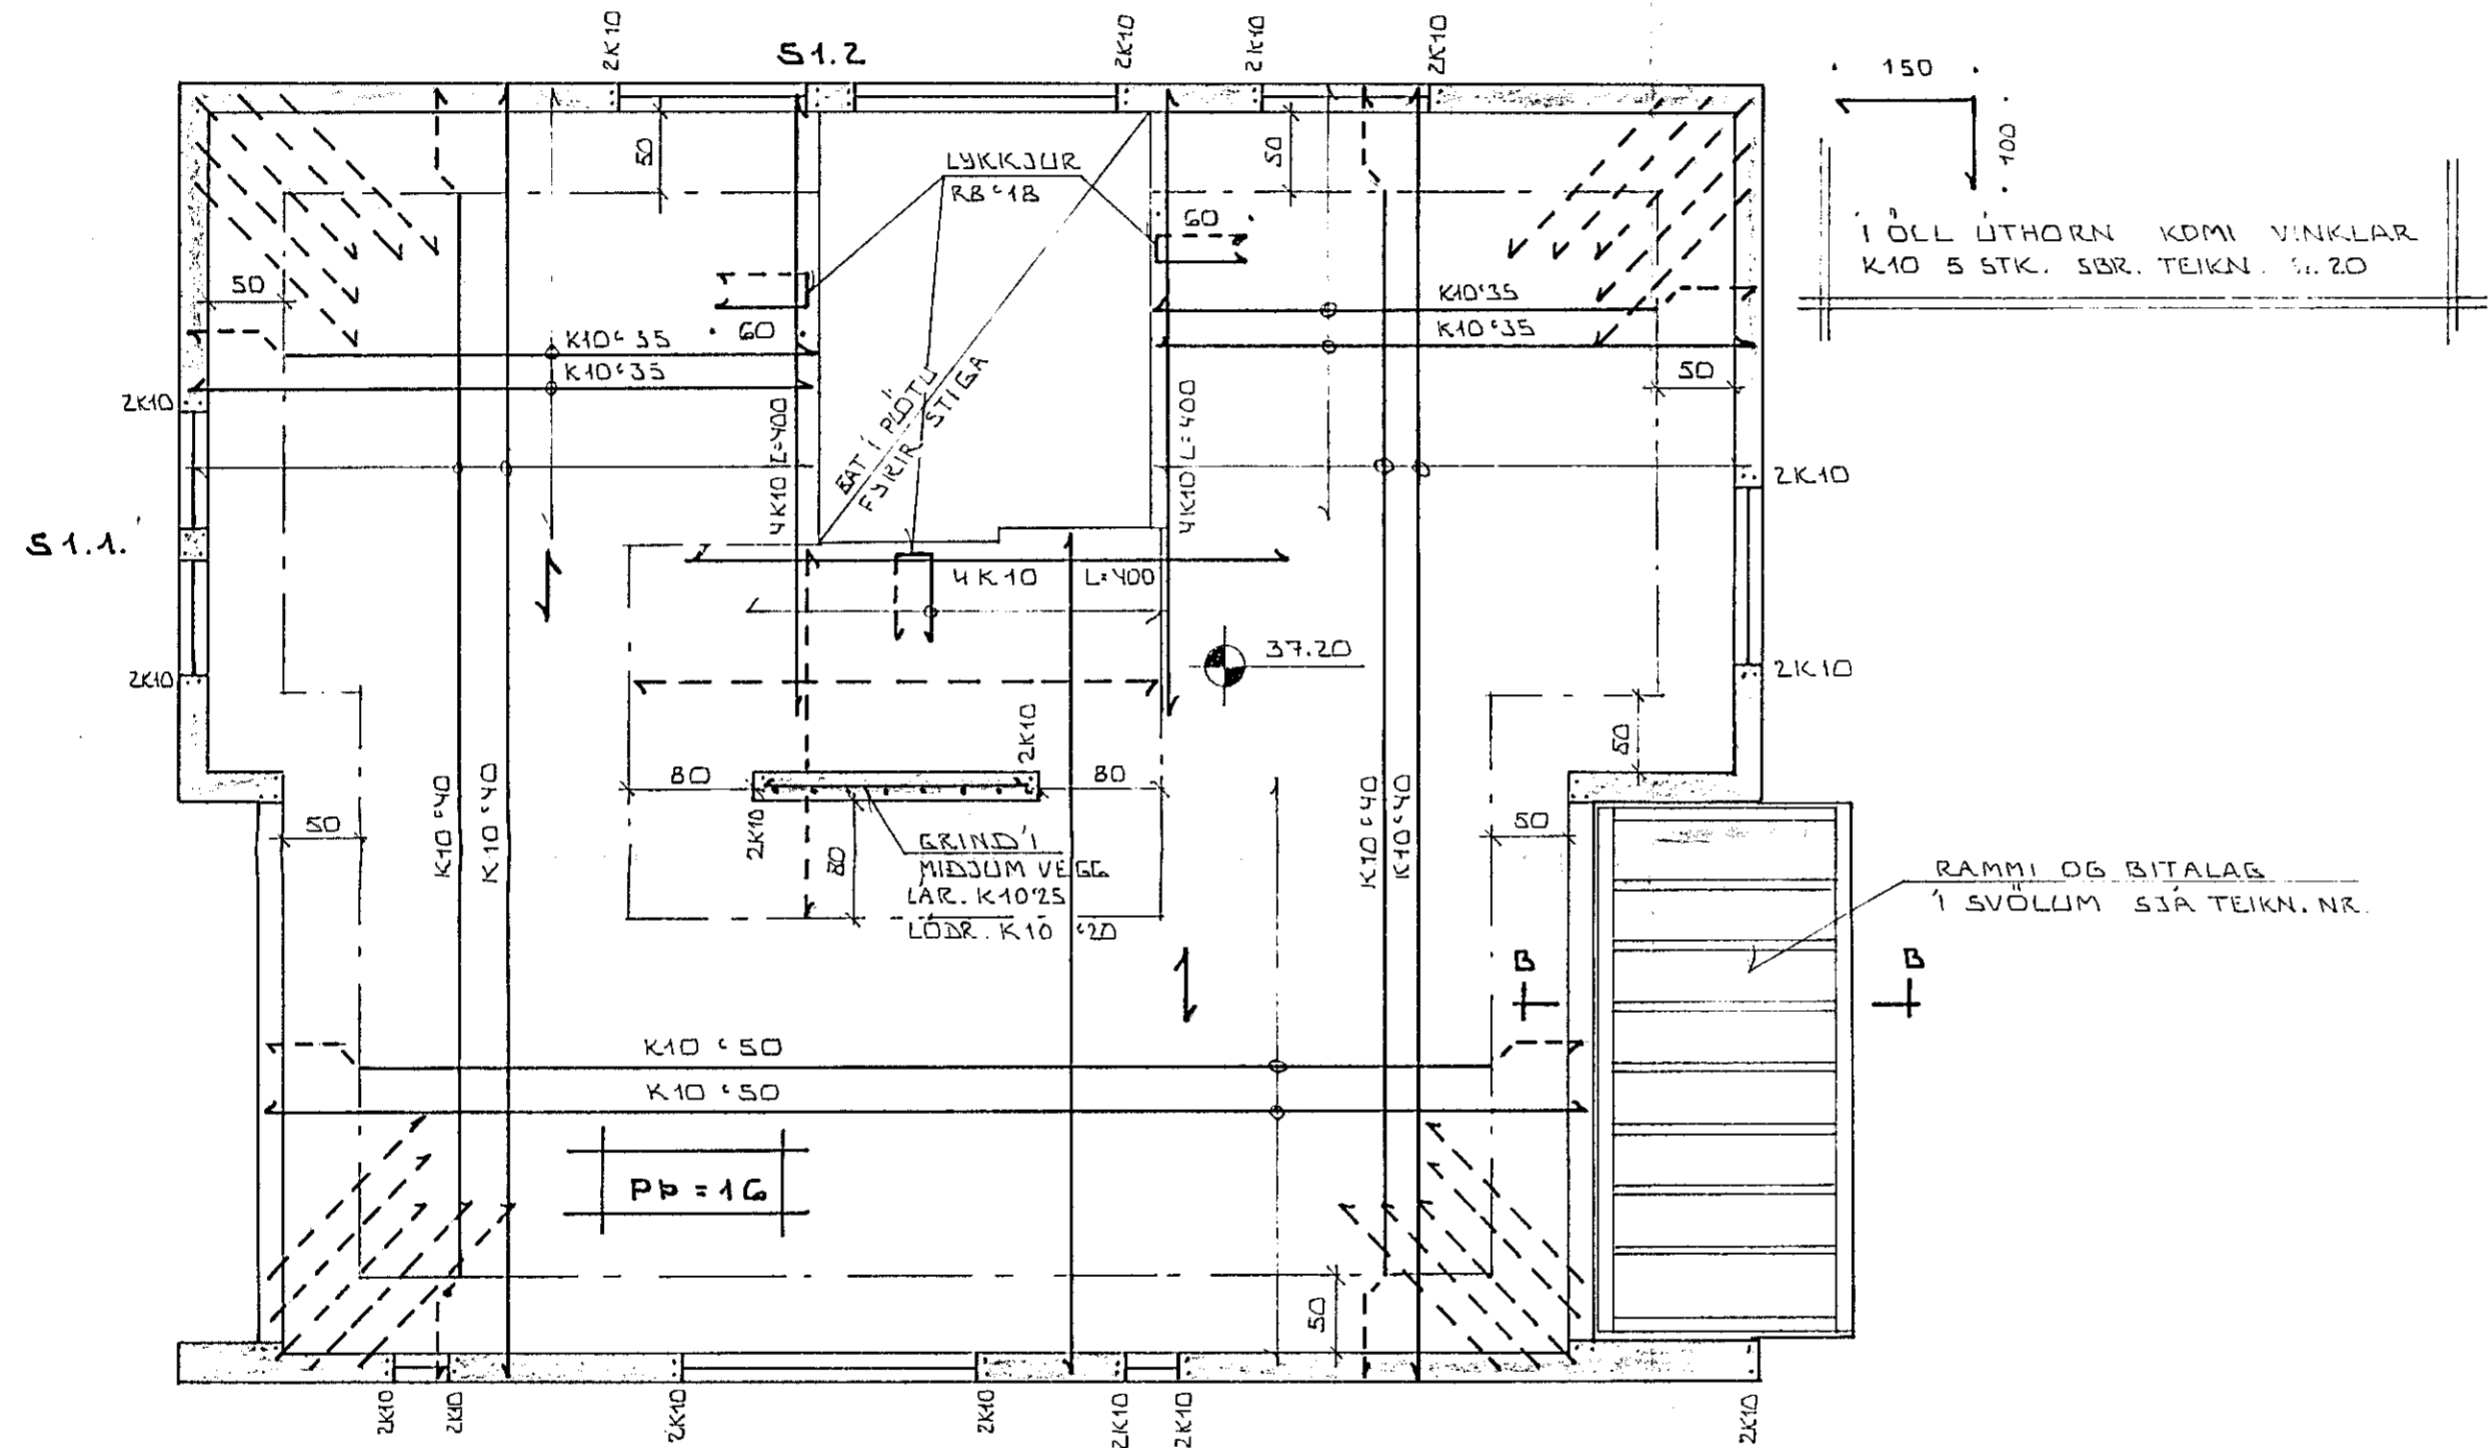

SÚLUJÁRN 4K10  
GJARÐIR R8 418 L=96

SÚLA S1.2 ~ 1:20

SÚLUJÁRN 4K10  
GJARÐIR R8 418 L=76

SÚLA S1.1 ~ 1:20

GRUNNMYND ~ 1:50

BR.NR.	DAGS	EDLI BREVTINGAR	SIGN.
		VALLARBAEÐ 4 HAFNARFJÖRÐI.	DAGS. MARS '83
		JÁRNÞENDING PLÖTU YFIR 1.HÆÐ	HANNAÐ
		MÆLIKV. ~ 1:50	TEIKNAD
		SIGURÐUR ÞORLEIFSSON TEKNIFRÆÐINGUR F.T.F.I.	VERK NR.
		STRANDGÖTU 11 HAFNARFJÖRÐI SÍMI 54751	8304
			BLADNR.