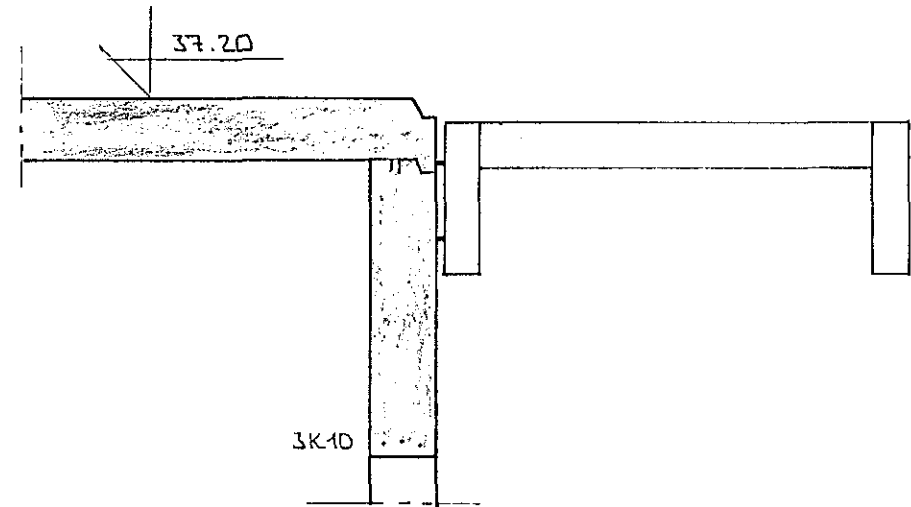

FJARLEGGDARRÖR 1:1

SÉÐ INN Í HORN Á RAMMA Í SVÖLUM. ~ 1:10

SNID B-B 1:20

BR. NR.	DAGS	EDLI BREVTINGAR	SIGN.
VALLARBARD 4 HAFNARFIRDI			DAGS. MAÍ '83
SVALIR: SERMYNDIR OG SNID			HANNAÐ
MÆLIKV. ~ 1:20 ~ 1:10			TEIKNAD
SIGURÐUR ÞORLEIFSSON TEKNIFRÆÐINGUR F.T.F.I.			VERK NR. 8304
STRANDGÖTU 11 HAFNARFIRDI SÍMI 54751			BLAD NR.