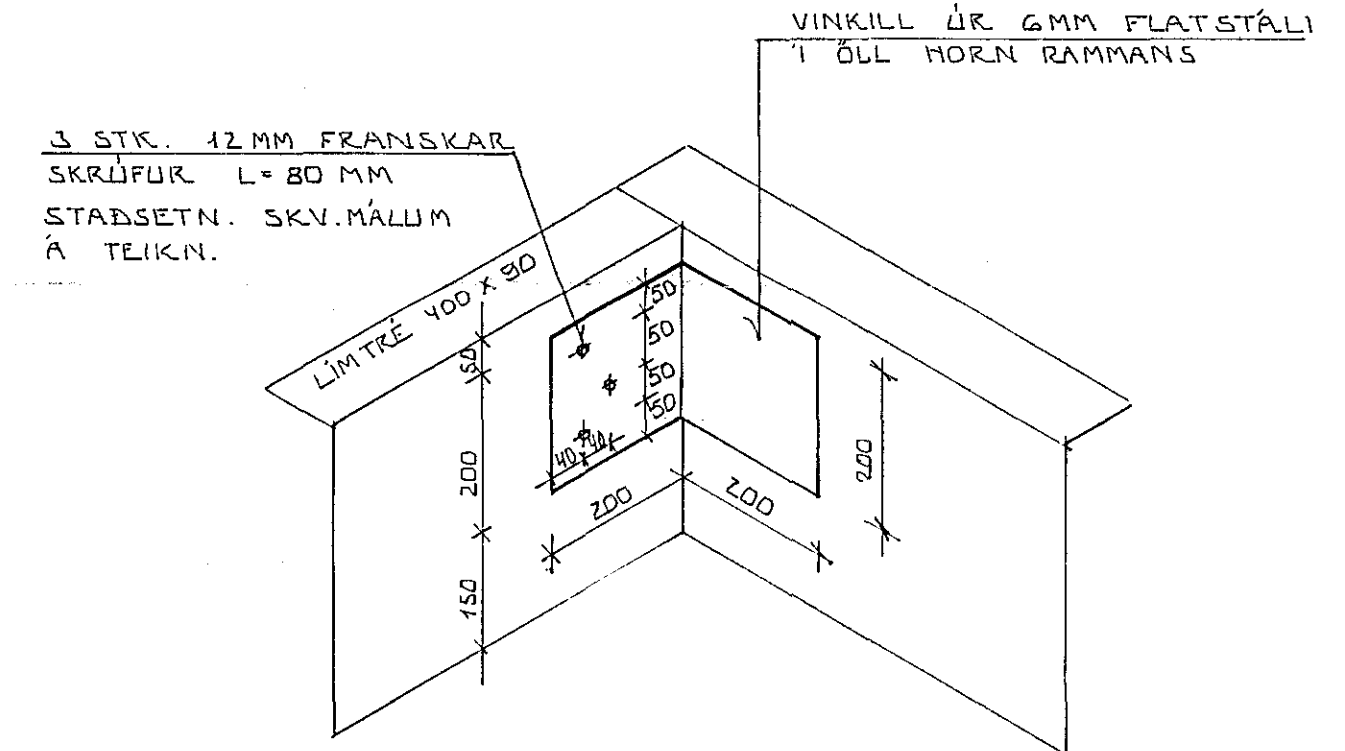

FJARLEGGDARRÖR 1:1

SÉÐ INN Í HORN Á RAMMA Í SVÖLUM. ~ 1:10

SNID B-B 1:20

BR. NR.	DAGS	EDLI BREVTINGAR	SIGN.
VALLARBARD 4 HAFNARFIRDI			DAGS. MAÍ '83
SVALIR: SERMYNDIR OG SNID			HANNAÐ
MÆLIKV. ~ 1:20 ~ 1:10			TEIKNAD
SIGURÐUR ÞORLEIFSSON TEKNIFRÆÐINGUR F.T.F.I.			VERK NR. 8304
STRANDGÖTU 11 HAFNARFIRDI SÍMI 54751			BLAD NR.