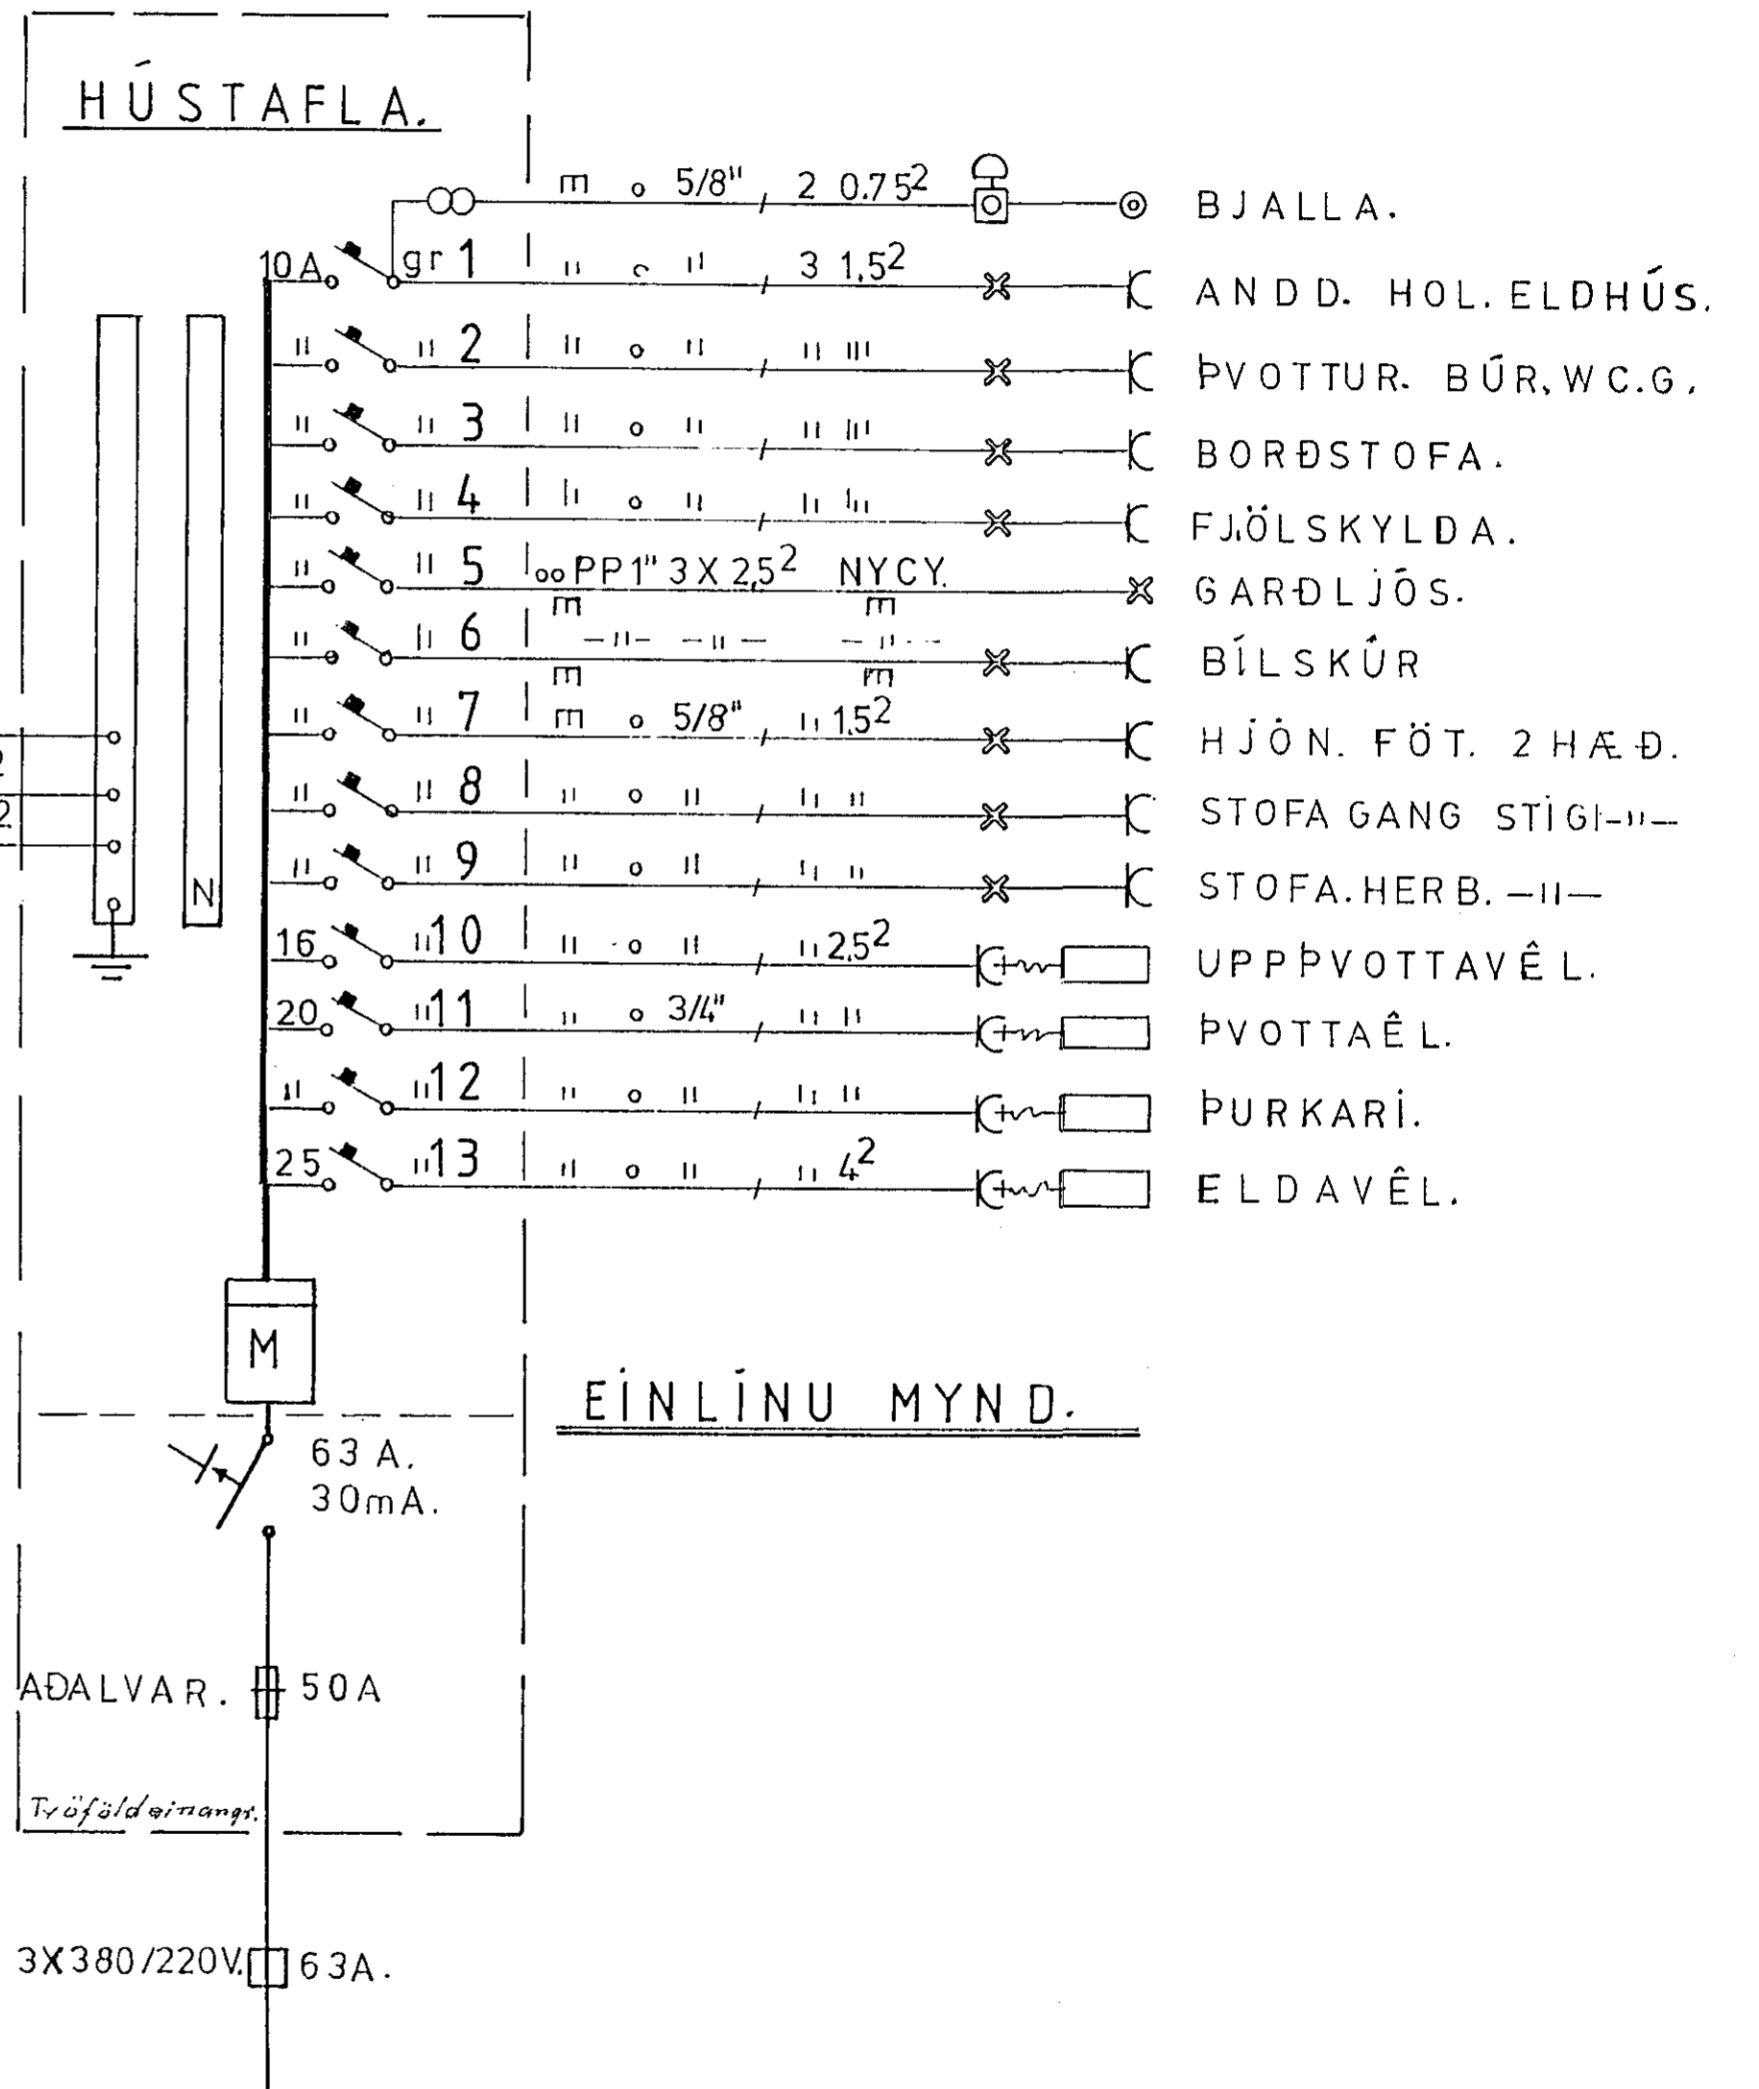

SKURÐUR MÁL-1:50.

VALLARBARÐ.

AFSTÖÐUMYND MÁL-1:500.

VALLARBARÐ 4. HAFNARFIRÐI.	
RAFLÖGN.	MÁL-1:100 og 1:500.
	DAGS: 1 JAN. 1983. 2
BL 2 af 2.	hannað. 2. P.S. Vilger P. Gíslason.