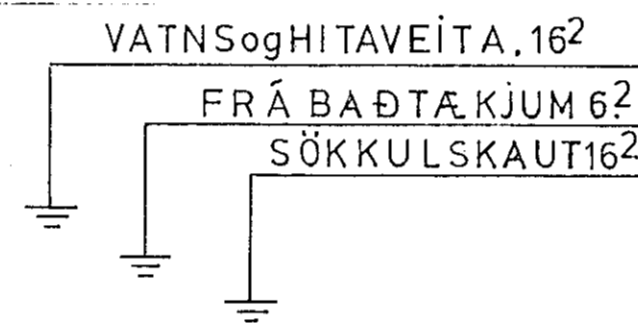

SKURÐUR MÁL-1:50.

VALLARBARÐ.

AFSTÖÐUMYND MÁL-1:500.

VALLARBARÐ 4. HAFNARFIRÐI.	
RAFLÖGN.	MÁL-1:100 og 1:500.
	DAGS: 1 JAN. 1983. 2
BL 2 af 2.	hannað. 2. P.S. Vilger P. Gíslason.