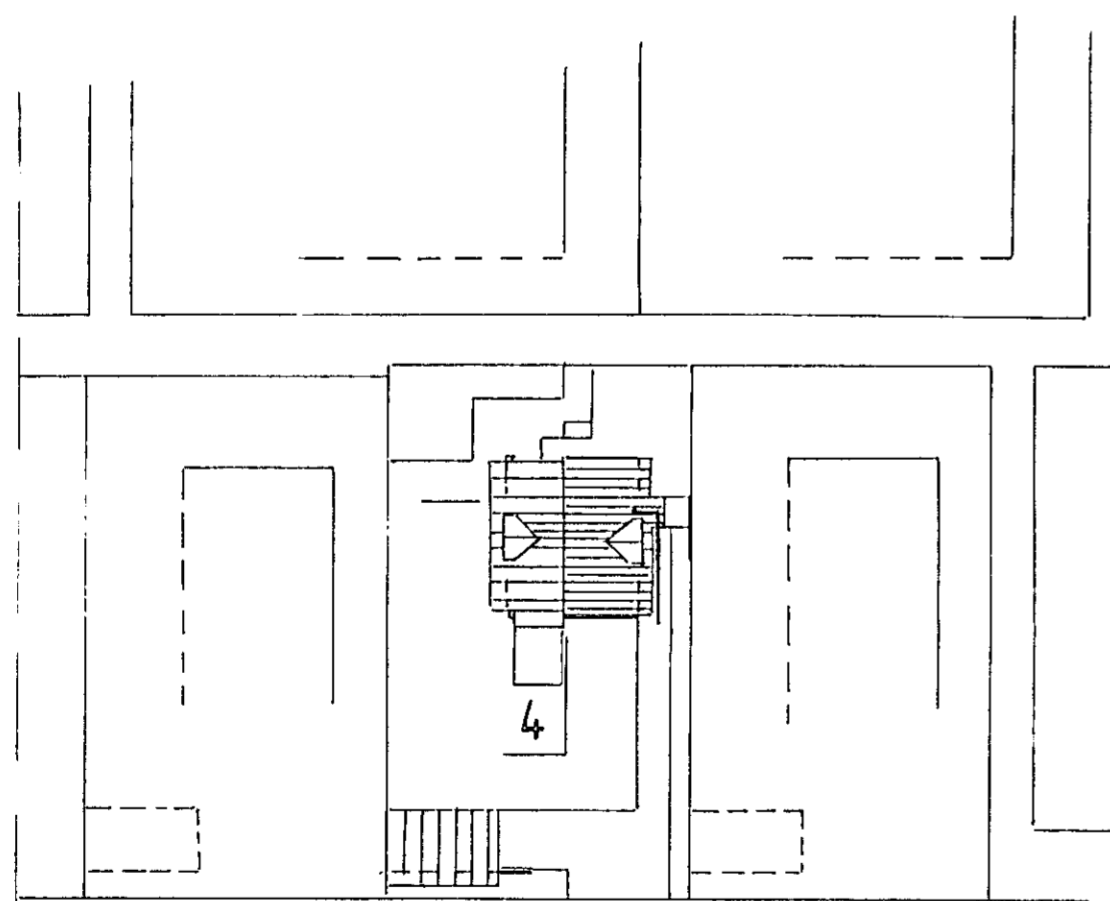

SKURÐUR MÁL-1:50.

VALLARBARÐ.

AFSTÖÐUMYND MÁL-1:500.

VALLARBARÐ 4. HAFNARFIRÐI.	
RAFLÖGN.	MÁL-1:100 og 1:500.
	DAGS: 1 JAN. 1983. 2
BL 2 af 2.	hannað. 2. P.S. Vilger P. Gíslason.