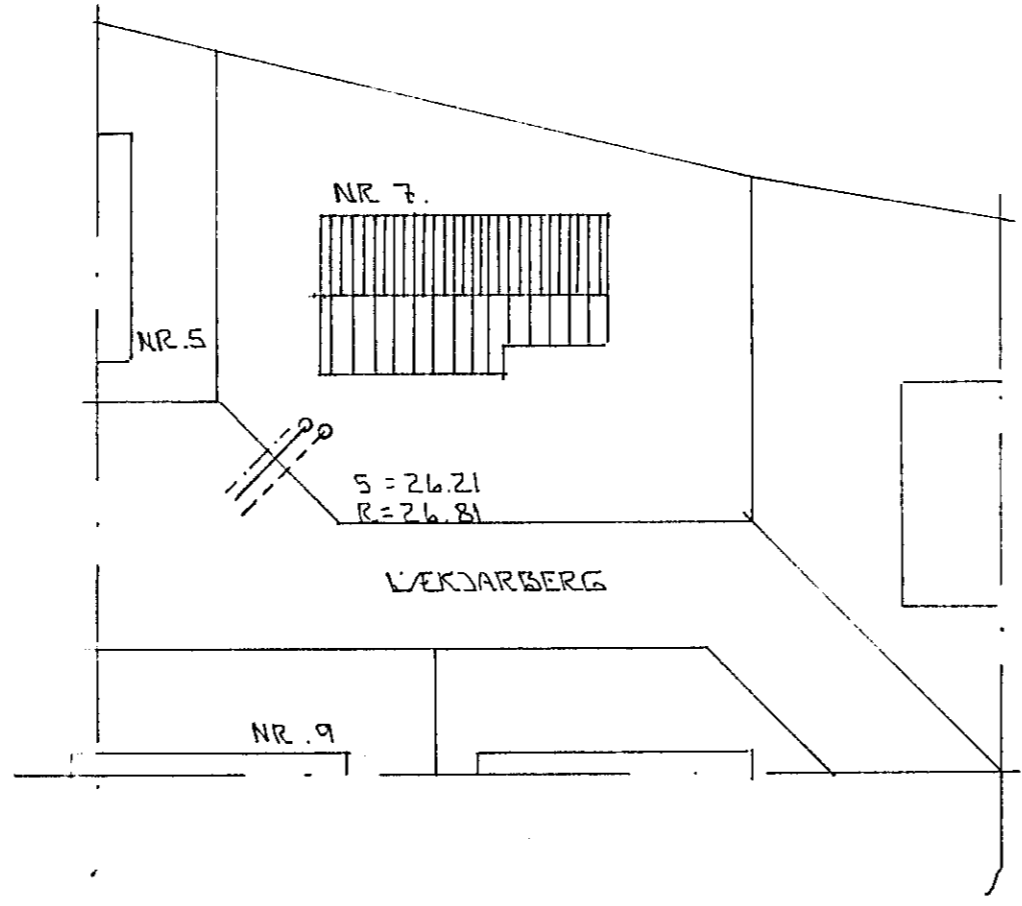

GRUNNMYND 1:50

DI	13.06.89	STÖTUM BÆTT VIÐ.	
BR.NR.	DAGS.	EDLI BREVTINGAR	SIGN.
LÆKJARBERG 7 HAFNARFIREÐI			DAGS. JAN 89
GRUNNMYND GRUNNLAGNA			HANNAÐ 4/2
MÆLIKV. 1:50			TEIKNAD 4/2
SIGURÐUR ÞORLEIFSSON TEKNIFRÆÐINGUR F.T.F.I.			VERK NR. 8902
STRANDGÖTU 11 HAFNARFIREÐI SÍMI 54751			BLAD NR. 2-02