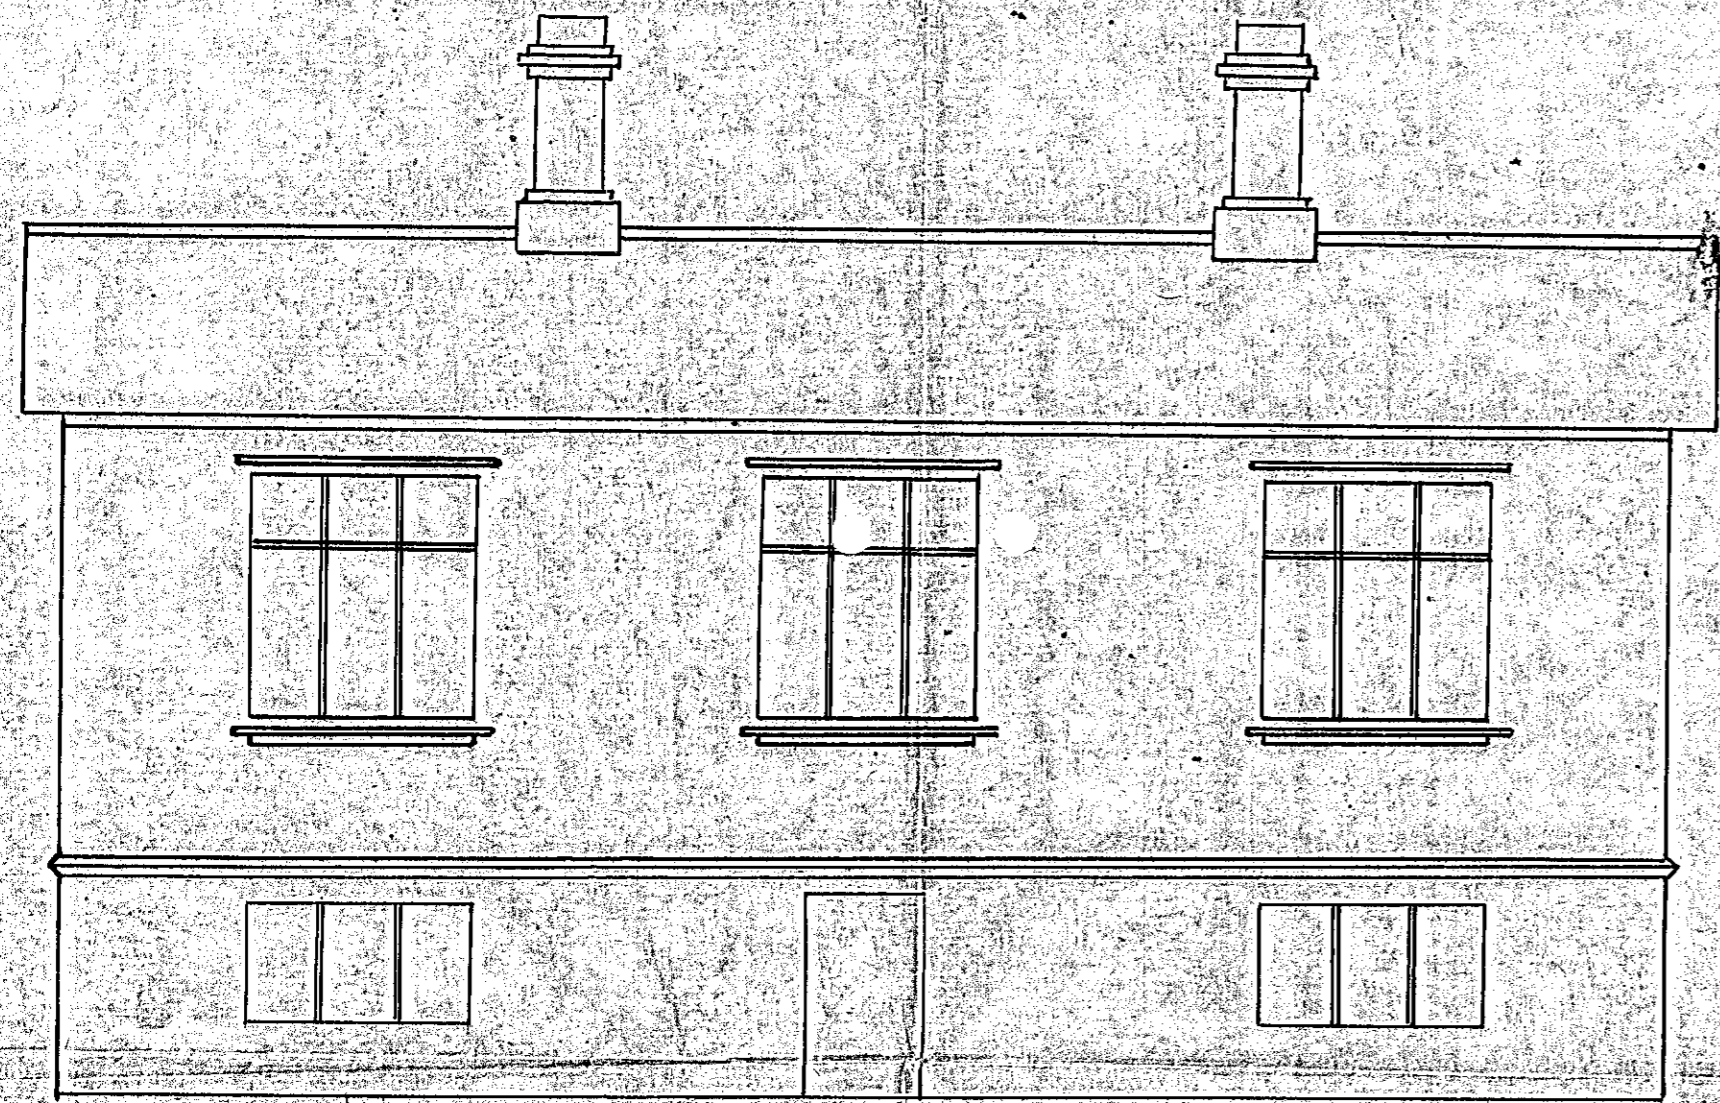

Hús Gísla Jónssonar við Flakkugötu í Hafnarfirði

Vestur

2

2-7/101

Fram hlíð

Jón Gíslason Malslokkur 1-200

Gísl Jónsson

1067

Bakhlíð

Snjósnúningurinn 28-2 1927

Jón Gíslason
28-2-1927