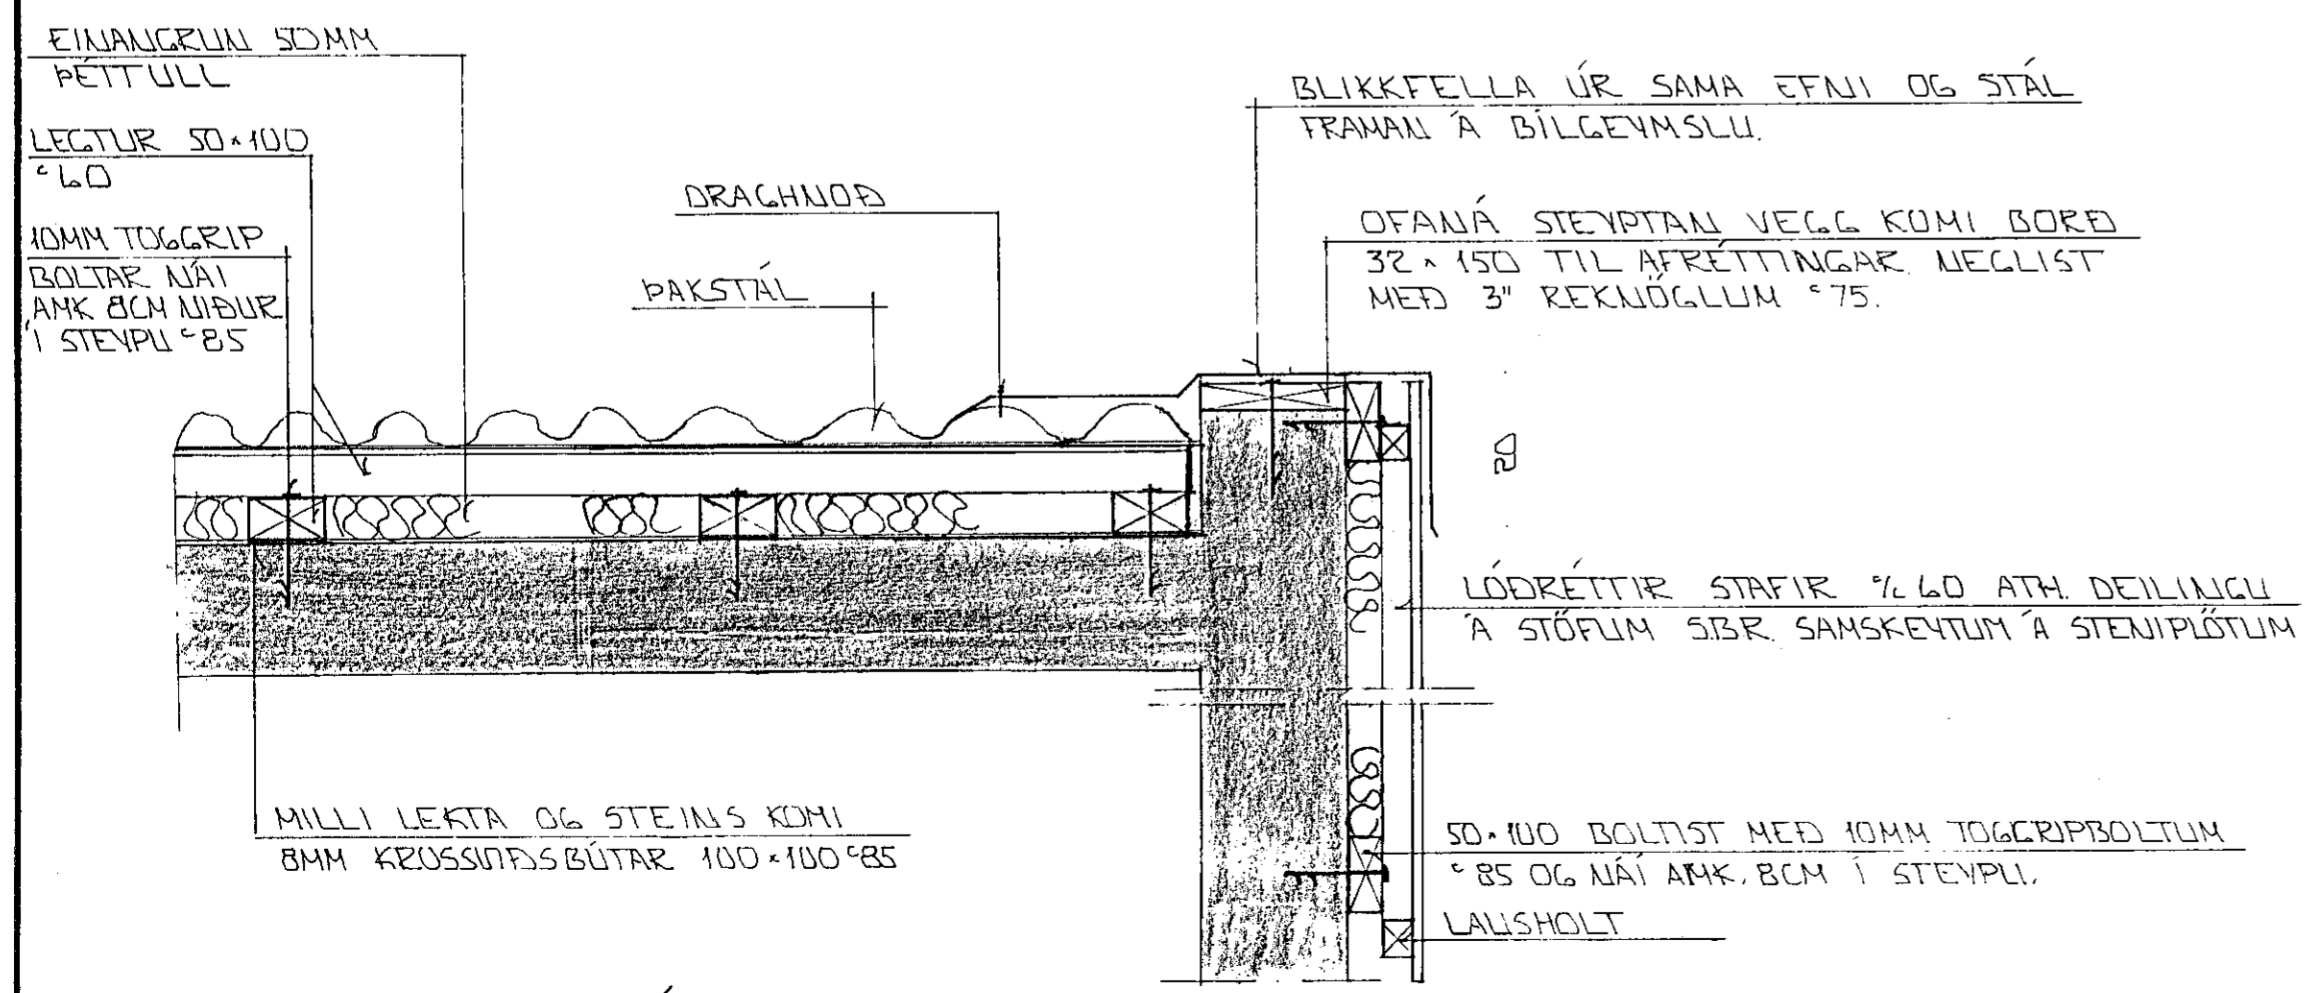

SNIÐ A-A Í 1:10

SÉRMYND B x 1:10

01	29.09'92	TVÖFÖLD EINANGRUN	GH
BR.NR.	DAGS	EDLI BREVTINGAR	SIGN.
ÁLFASKEIÐ 40 HAFNARFIRÐI BÍLGEYMSLA - SÉRMYNDIR KLÆÐNINGAR			DAGS SEPT '92 HANNAÐ TEIKNAD GH VERK NR. 9230
MÆLIKV. 1:10 SIGURÐUR ÞORLEIFSSON TEKNIFRÆÐINGUR F.T.F.I.			BLAD NR. 1-01
STRANDGÖTU 11 HAFNARFIRÐI SÍMI 54751/54255			