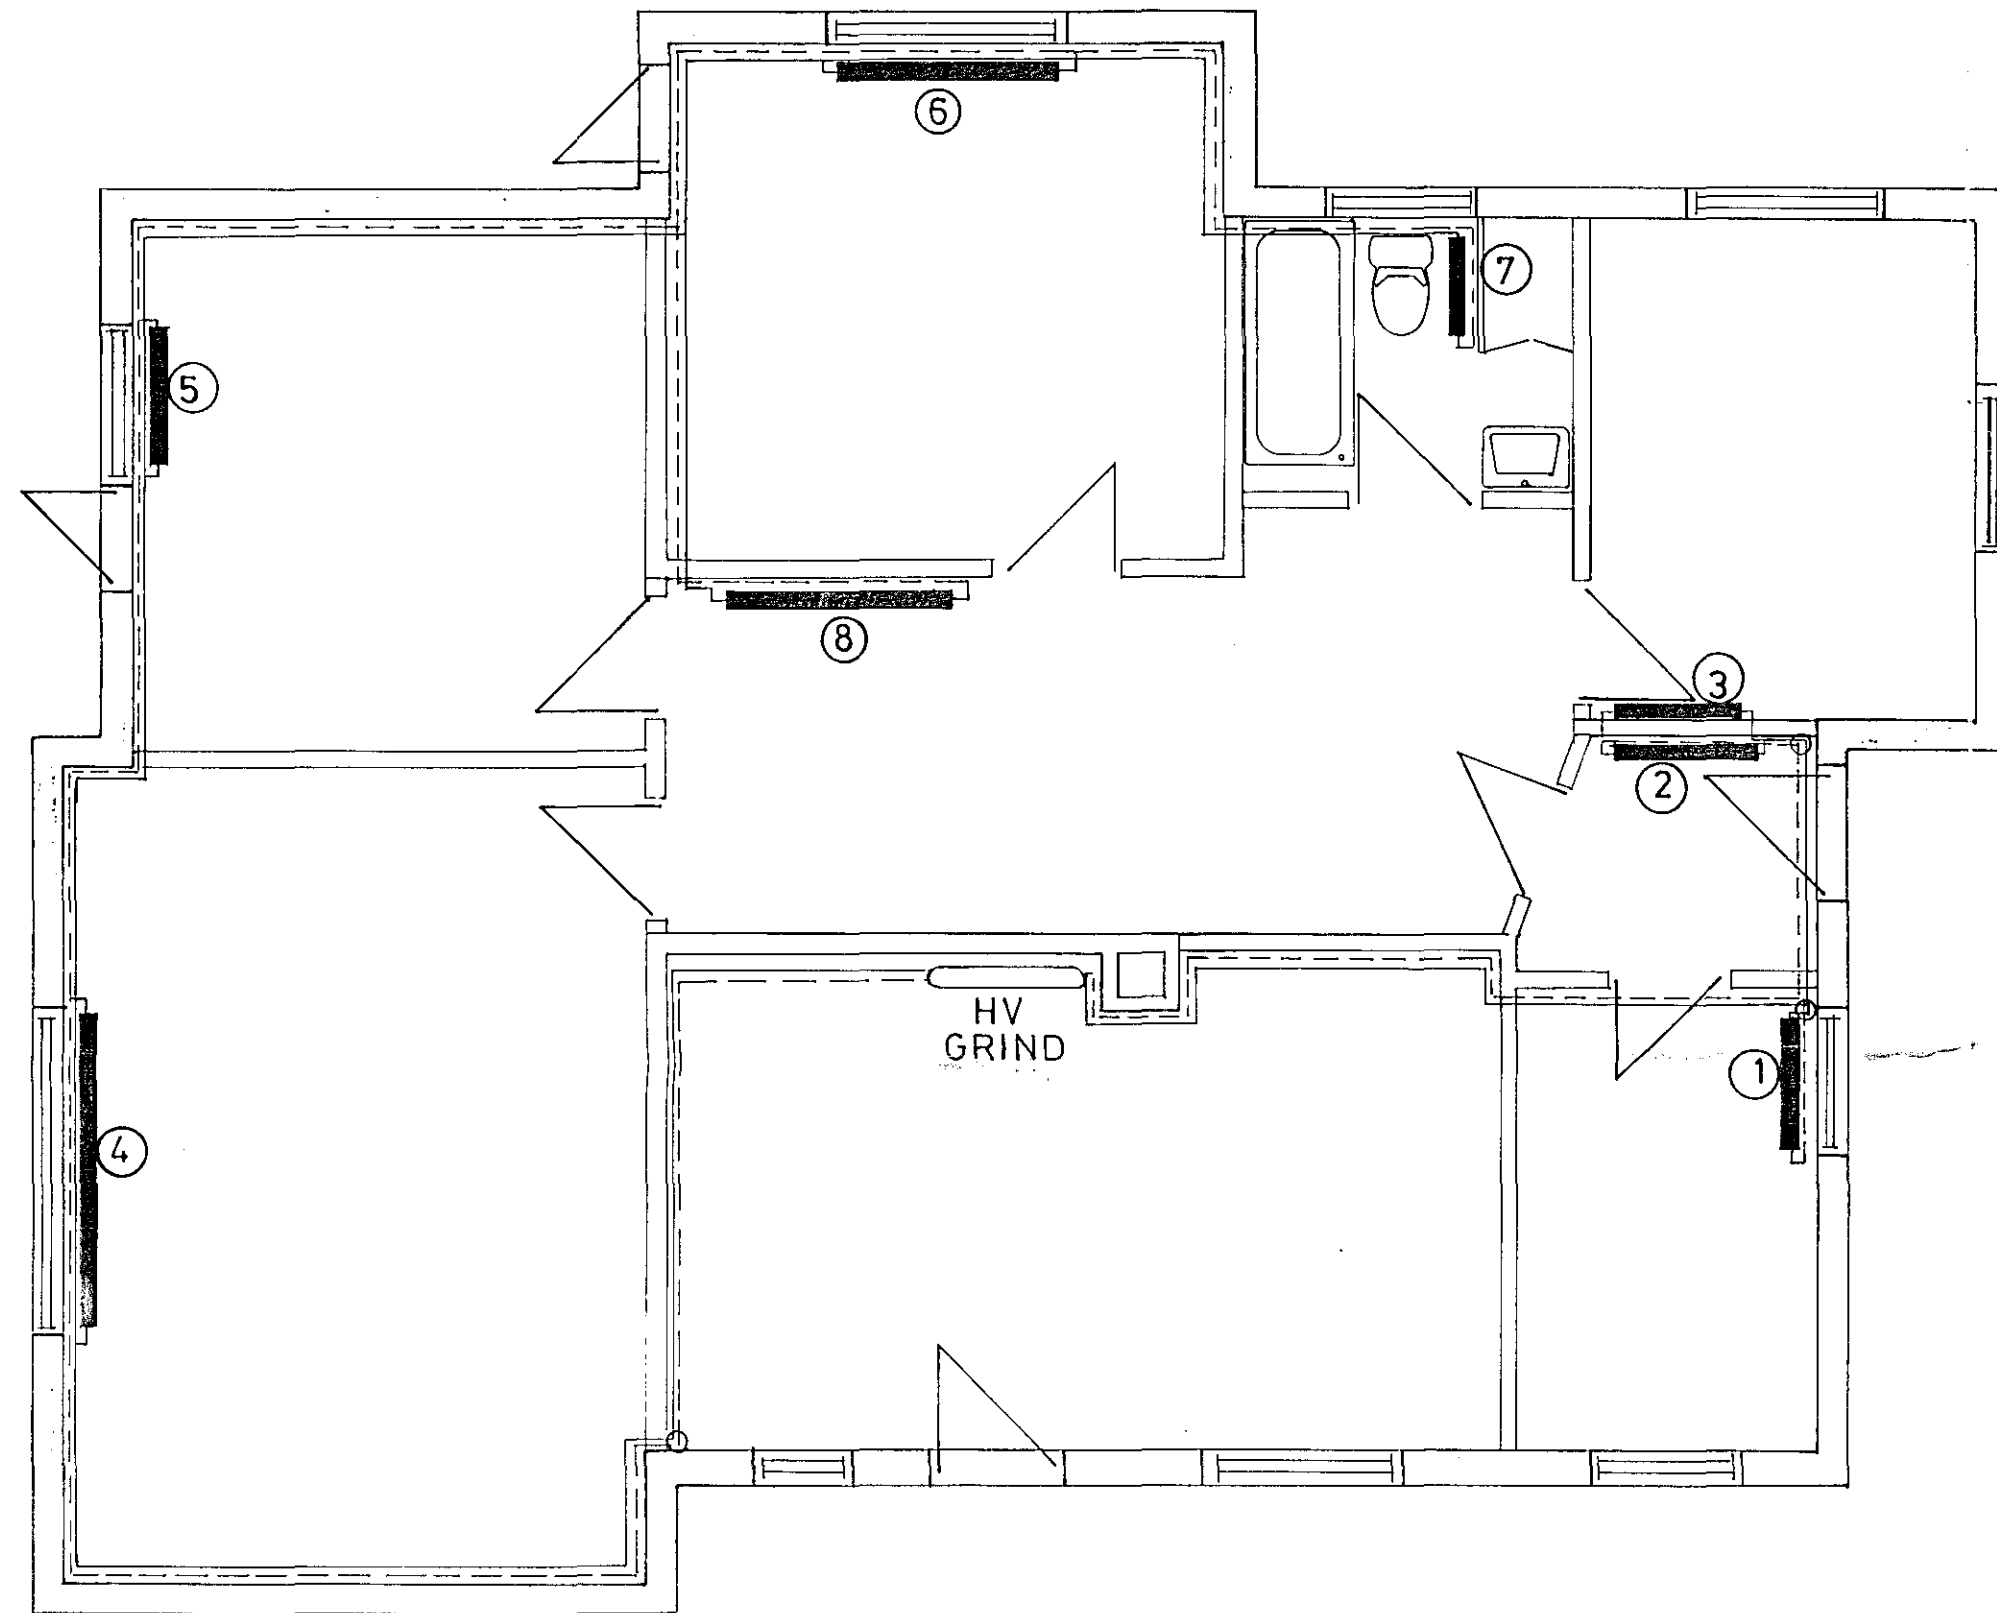

HITALAGNIR
GRUNNMYND 1:50

OFNASKRÁ

Nr.	Kcal/h	Mesta lengd	Mesta hæð	Tenging
1	580	90cm	70cm	AD 10
2	380	120cm	20cm	CB 10
3	900	100cm	70cm	AD 10
4	1570	210cm	30cm	AD 10
5	1050	95cm	70cm	AD 10
6	1040	150cm	70cm	AD 10
7	360	70cm	70cm	AD 10
8	900	150cm	70cm	AD 10