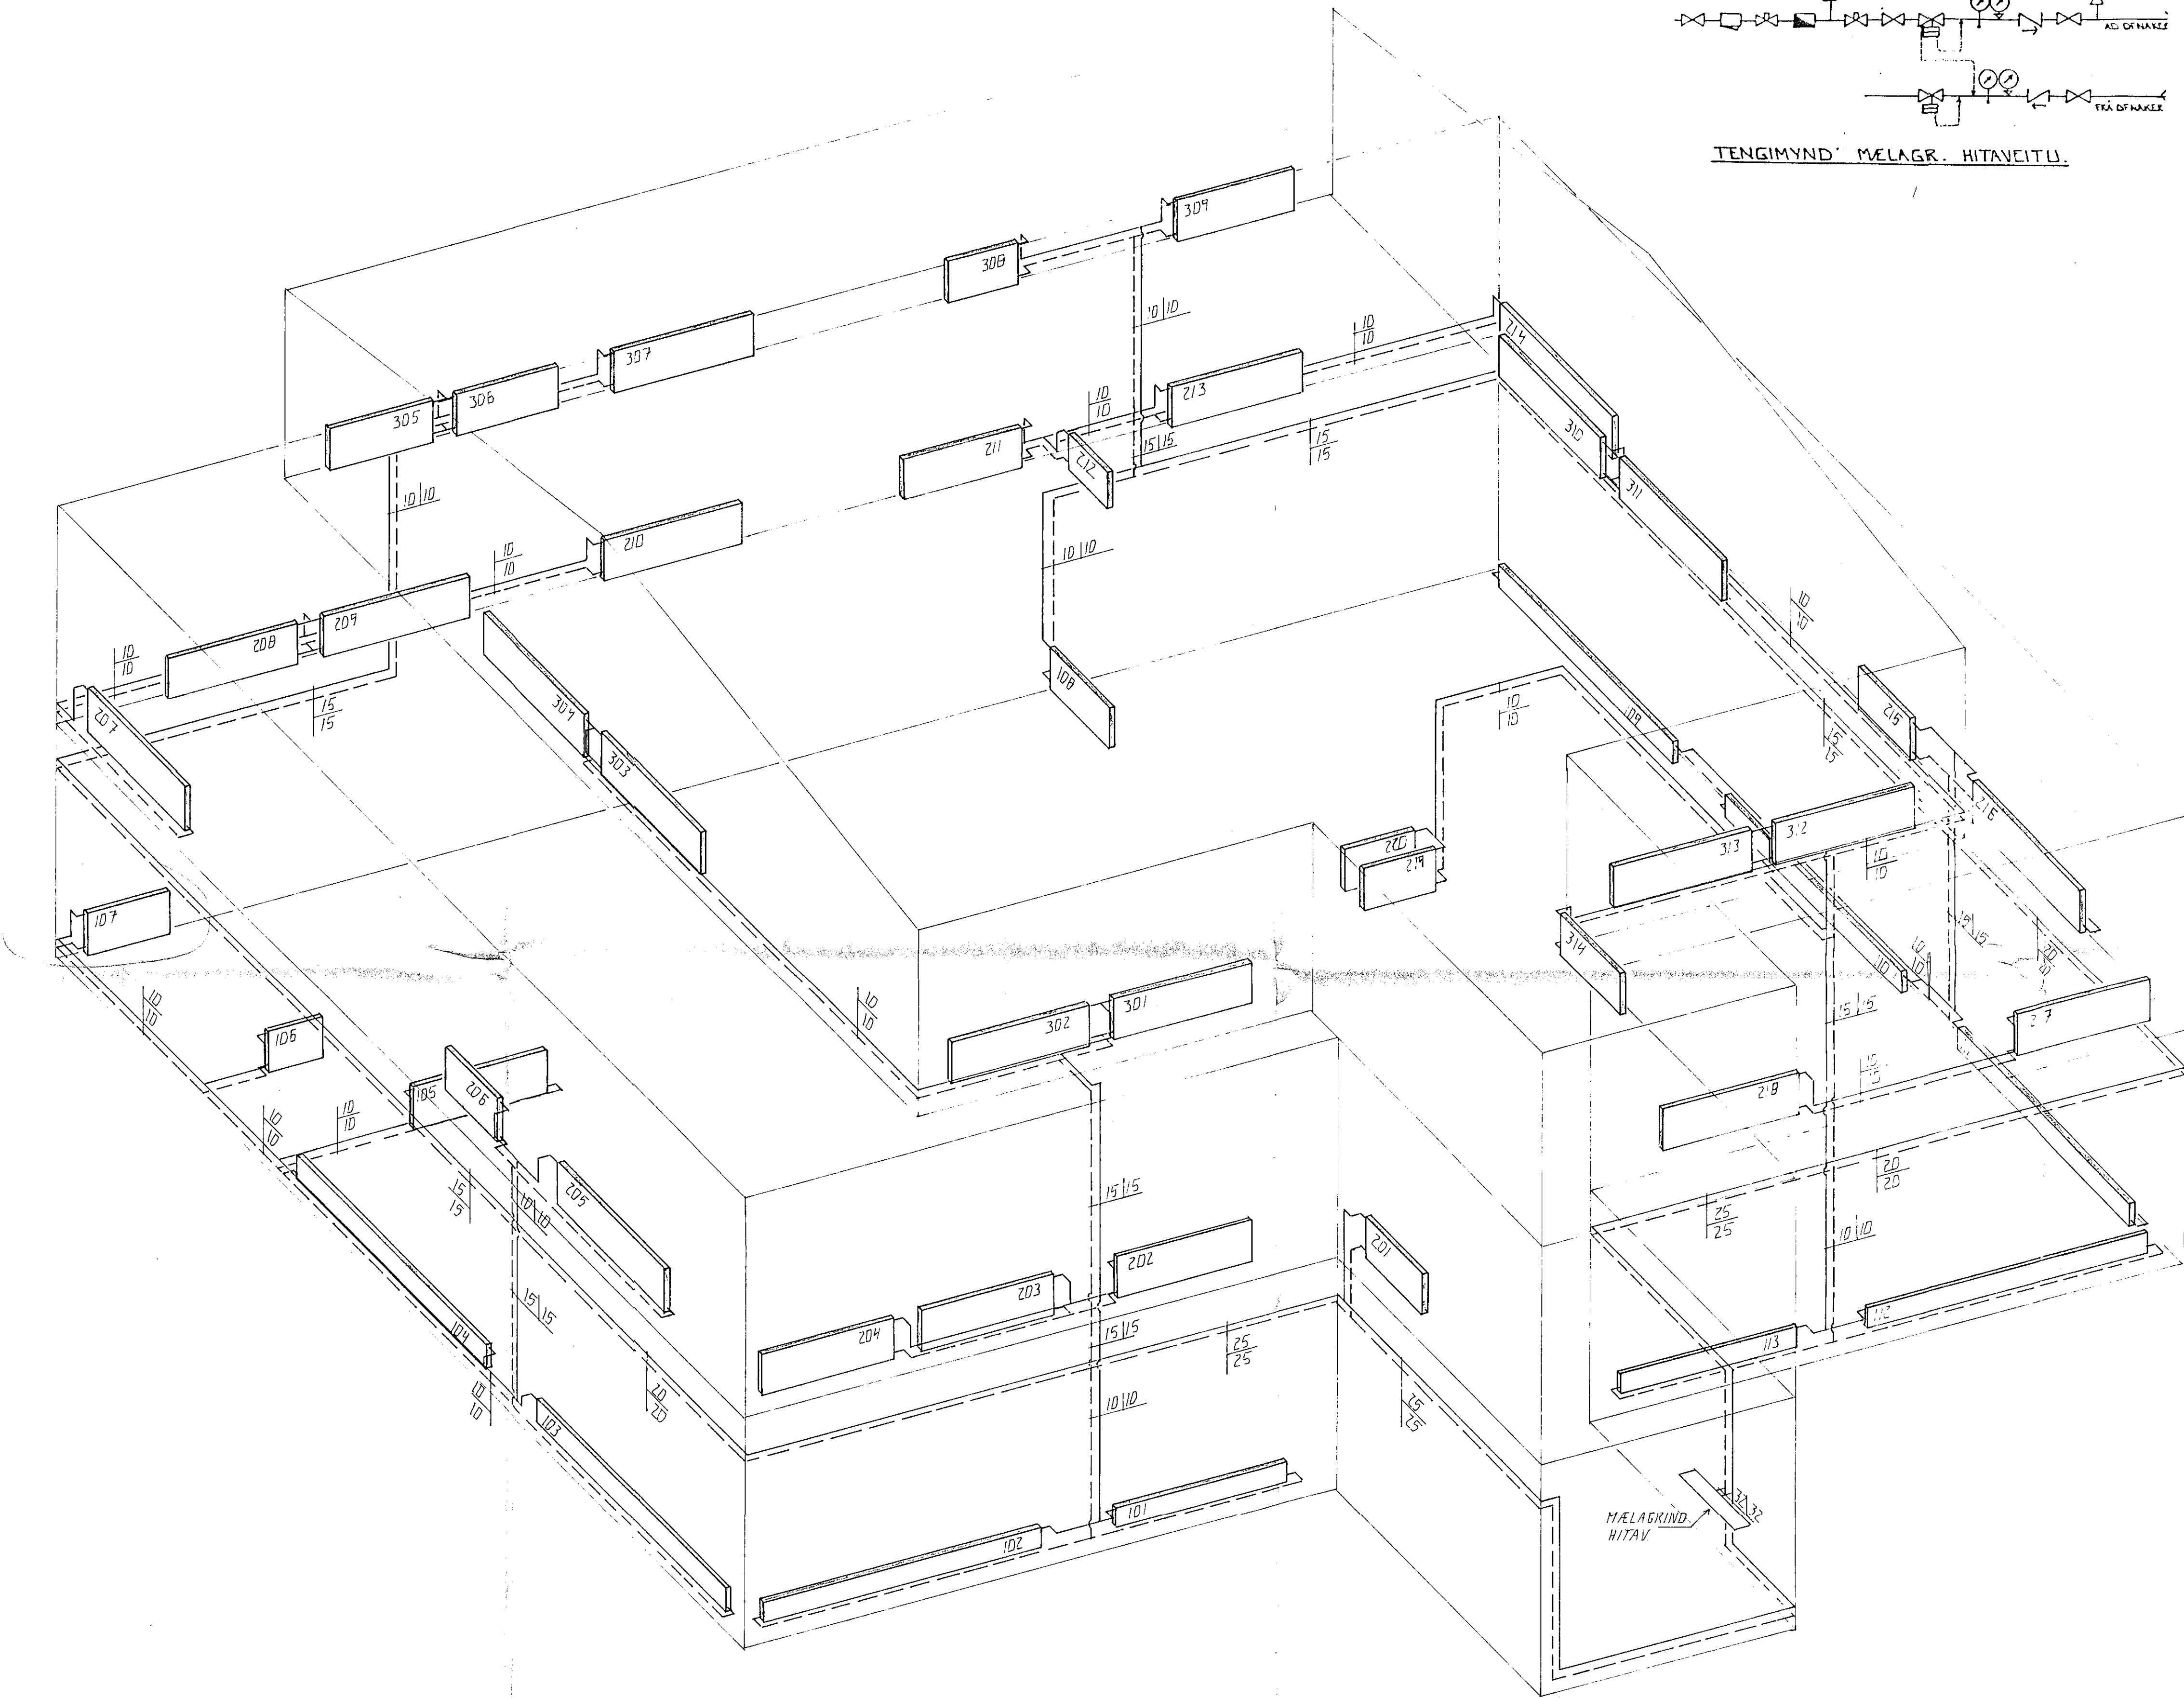

TENGIMYND MELAGR. HITAVITU.

HITALAGNIR RÚMMYND. 1:50

SKYR DAGS	EDL. TÆR/ HÖGUR	ÁR
BÆJARHRAUN 22 HAFNARFIRÐI		ÁR. FEB 92
HITALAGNIR RÚMMYND		ÁR. 1992
MÆLIKV. 1:50		9001
SIGURÐUR ÞORLEIFSSON		2-06
STRANDGÖTU 11	HAFNARFIRÐI	SÍM. 54151/54255