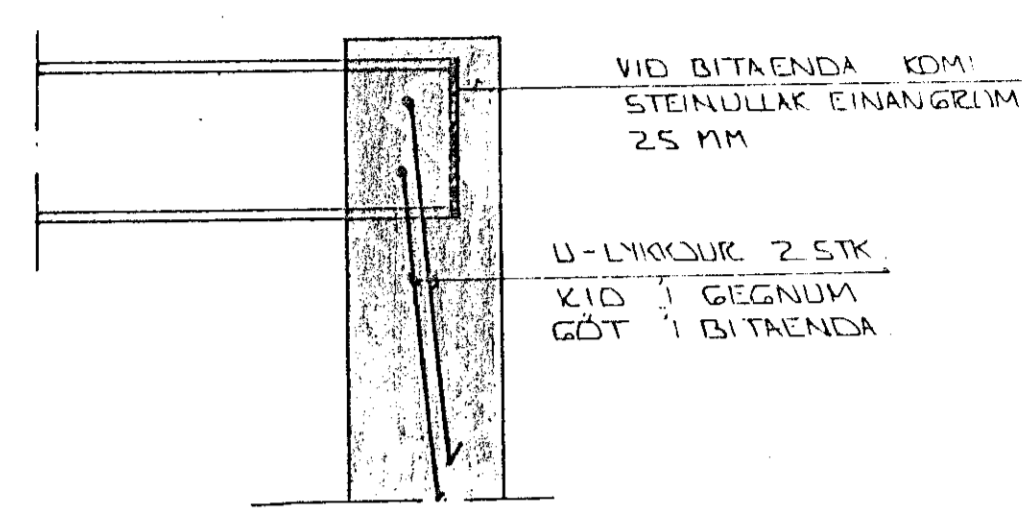

GRUNNMÝND 1:50

FRÁGANGUR STÁLBITA Í VEGG
1:10 SÉRMYND 14.

SKÝRINGAR

ALMENNAR SKÝRINGAR SÁÁ BL NR 1 01
SNIÐ SÁÁ BL NR 1 09

OL	MRS 91	BR Á SKIPLAGI TÓUBA	CH
BR NR	DAGS	EDLI BREVINGAR	SKEN
HÖRSHOLT 27-29 HAFNARFJÓRÐI			DAGS DES 90
GRUNNMÝND - PAKVIKIS			HAUNAS
MÆLIKV. A 1: 50 + 1: 10			TEKNA GH
SIGURÐUR ÞORLEIFSSON TEKNIFRÉBINGUR EITEL			VERK 9051
STRANDGÖTU 11 HAFNARFJÓRÐI SÍMI 54751/54255			BL NR 1-08