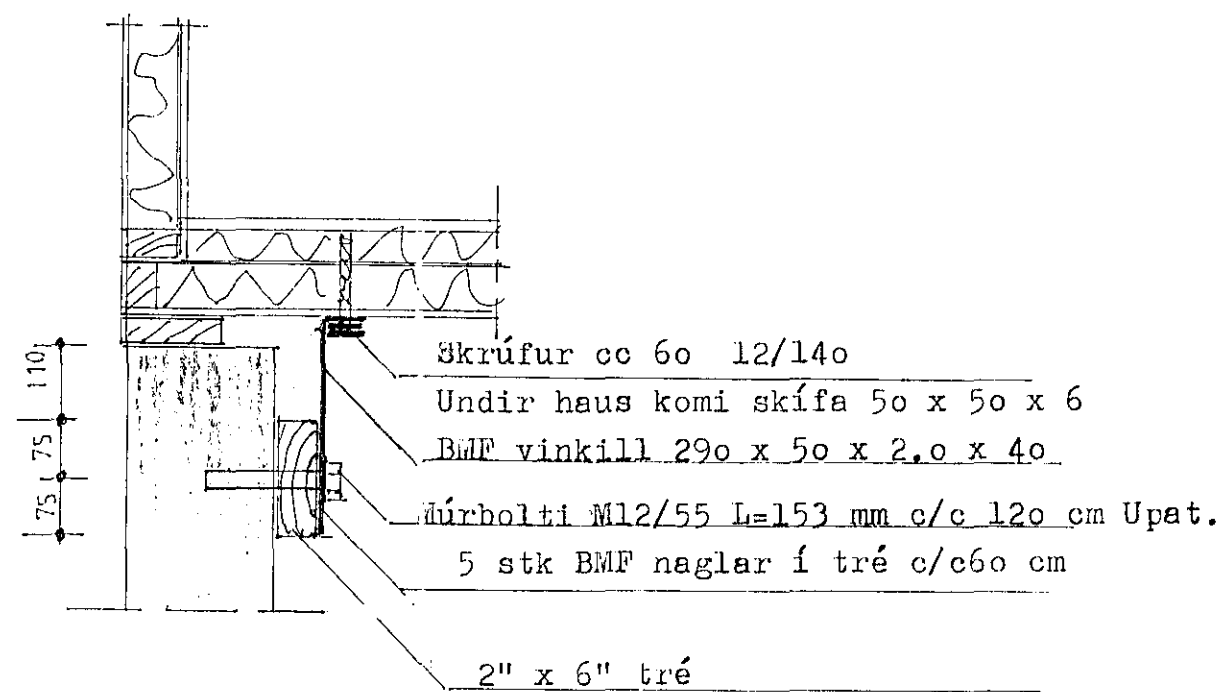

FESTING HÚSS VIÐ SÖKKULL

ÁSKILIÐ, ELDRI
TEIKNING ÓGILD

VERKHÖNNUN

VERKFRÆÐI- OG TEIKNISTOFA

Kirkjulundur 13 - Garðabæ - Sími: 91-656900

Verk nr. 413

Teiknað:

Teikn. nr. 108

Hannað:

Mælikv.: 1:2

Sampykkt: Sveinn Þorgeirsson

Dags. jan. 1994

Breytt: 4.4.1994, 11.4.1994

Verkefni: úrholti 33 Hafnarfirði

Heiti teikn.: Biti yfir op í innvegg.

Festing sperru við útvegg.