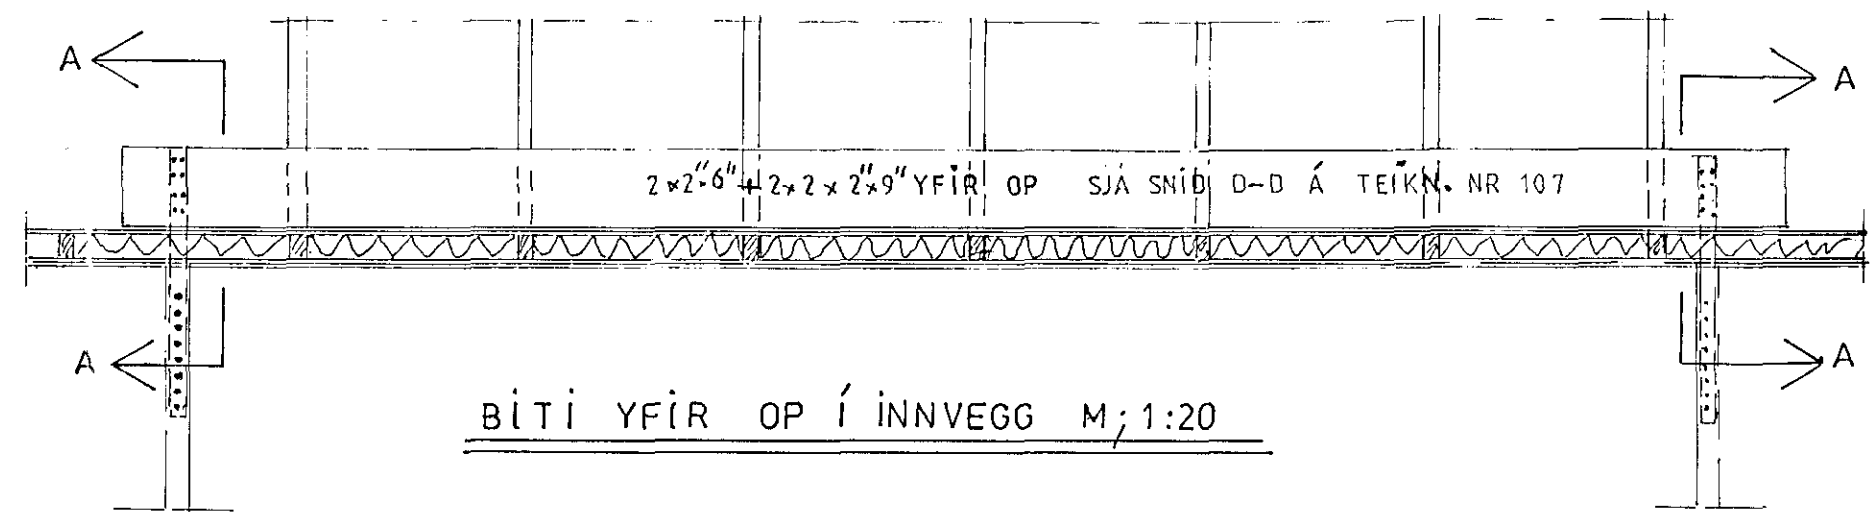

FESTING HÚSS VIÐ SÖKKULL

ÁSKILIÐ, ELDRI
TEIKNING ÓGILD

VERKHÖNNUN

VERKFRÆÐI- OG TEIKNISTOFA

Kirkjulundur 13 - Garðabæ - Sími: 91-656900

Verk nr. 413

Teiknað:

Teikn. nr. 108

Hannað:

Mælikv.: 1:2

Sampykkt: Sveinn Þorgeirsson

Dags. jan. 1994

Breytt: 4.4.1994, 11.4.1994

Verkefni: úrholti 33 Hafnarfirði

Heiti teikn.: Biti yfir op í innvegg.

Festing sperru við útvegg.