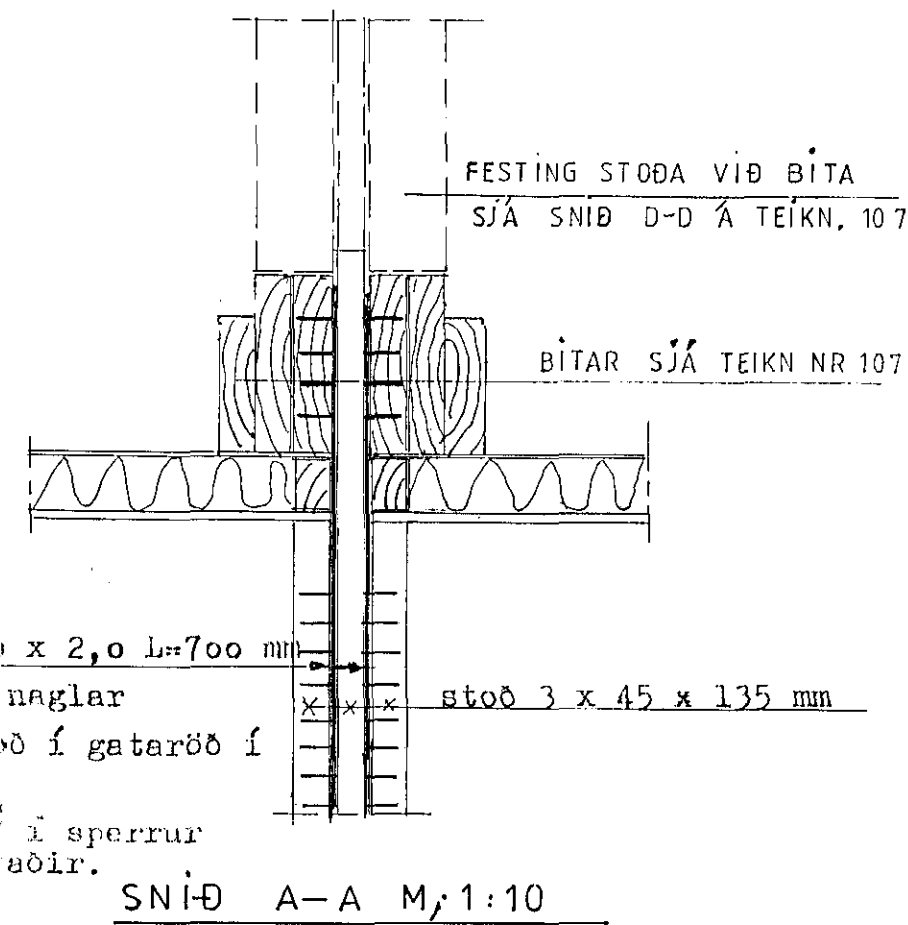

FESTING HÚSS VIÐ SÖKKULL

ÁSKILIÐ, ELDRI
TEIKNING ÓGILD

VERKHÖNNUN

VERKFRÆÐI- OG TEIKNISTOFA

Kirkjulundur 13 - Garðabæ - Sími: 91-656900

Verk nr. 413

Teiknað:

Teikn. nr. 108

Hannað:

Mælikv.: 1:2

Sampykkt: Sveinn Þorgeirsson

Dags. jan. 1994

Breytt: 4.4.1994, 11.4.1994

Verkefni: úrholti 33 Hafnarfirði

Heiti teikn.: Biti yfir op í innvegg.

Festing sperru við útvegg.