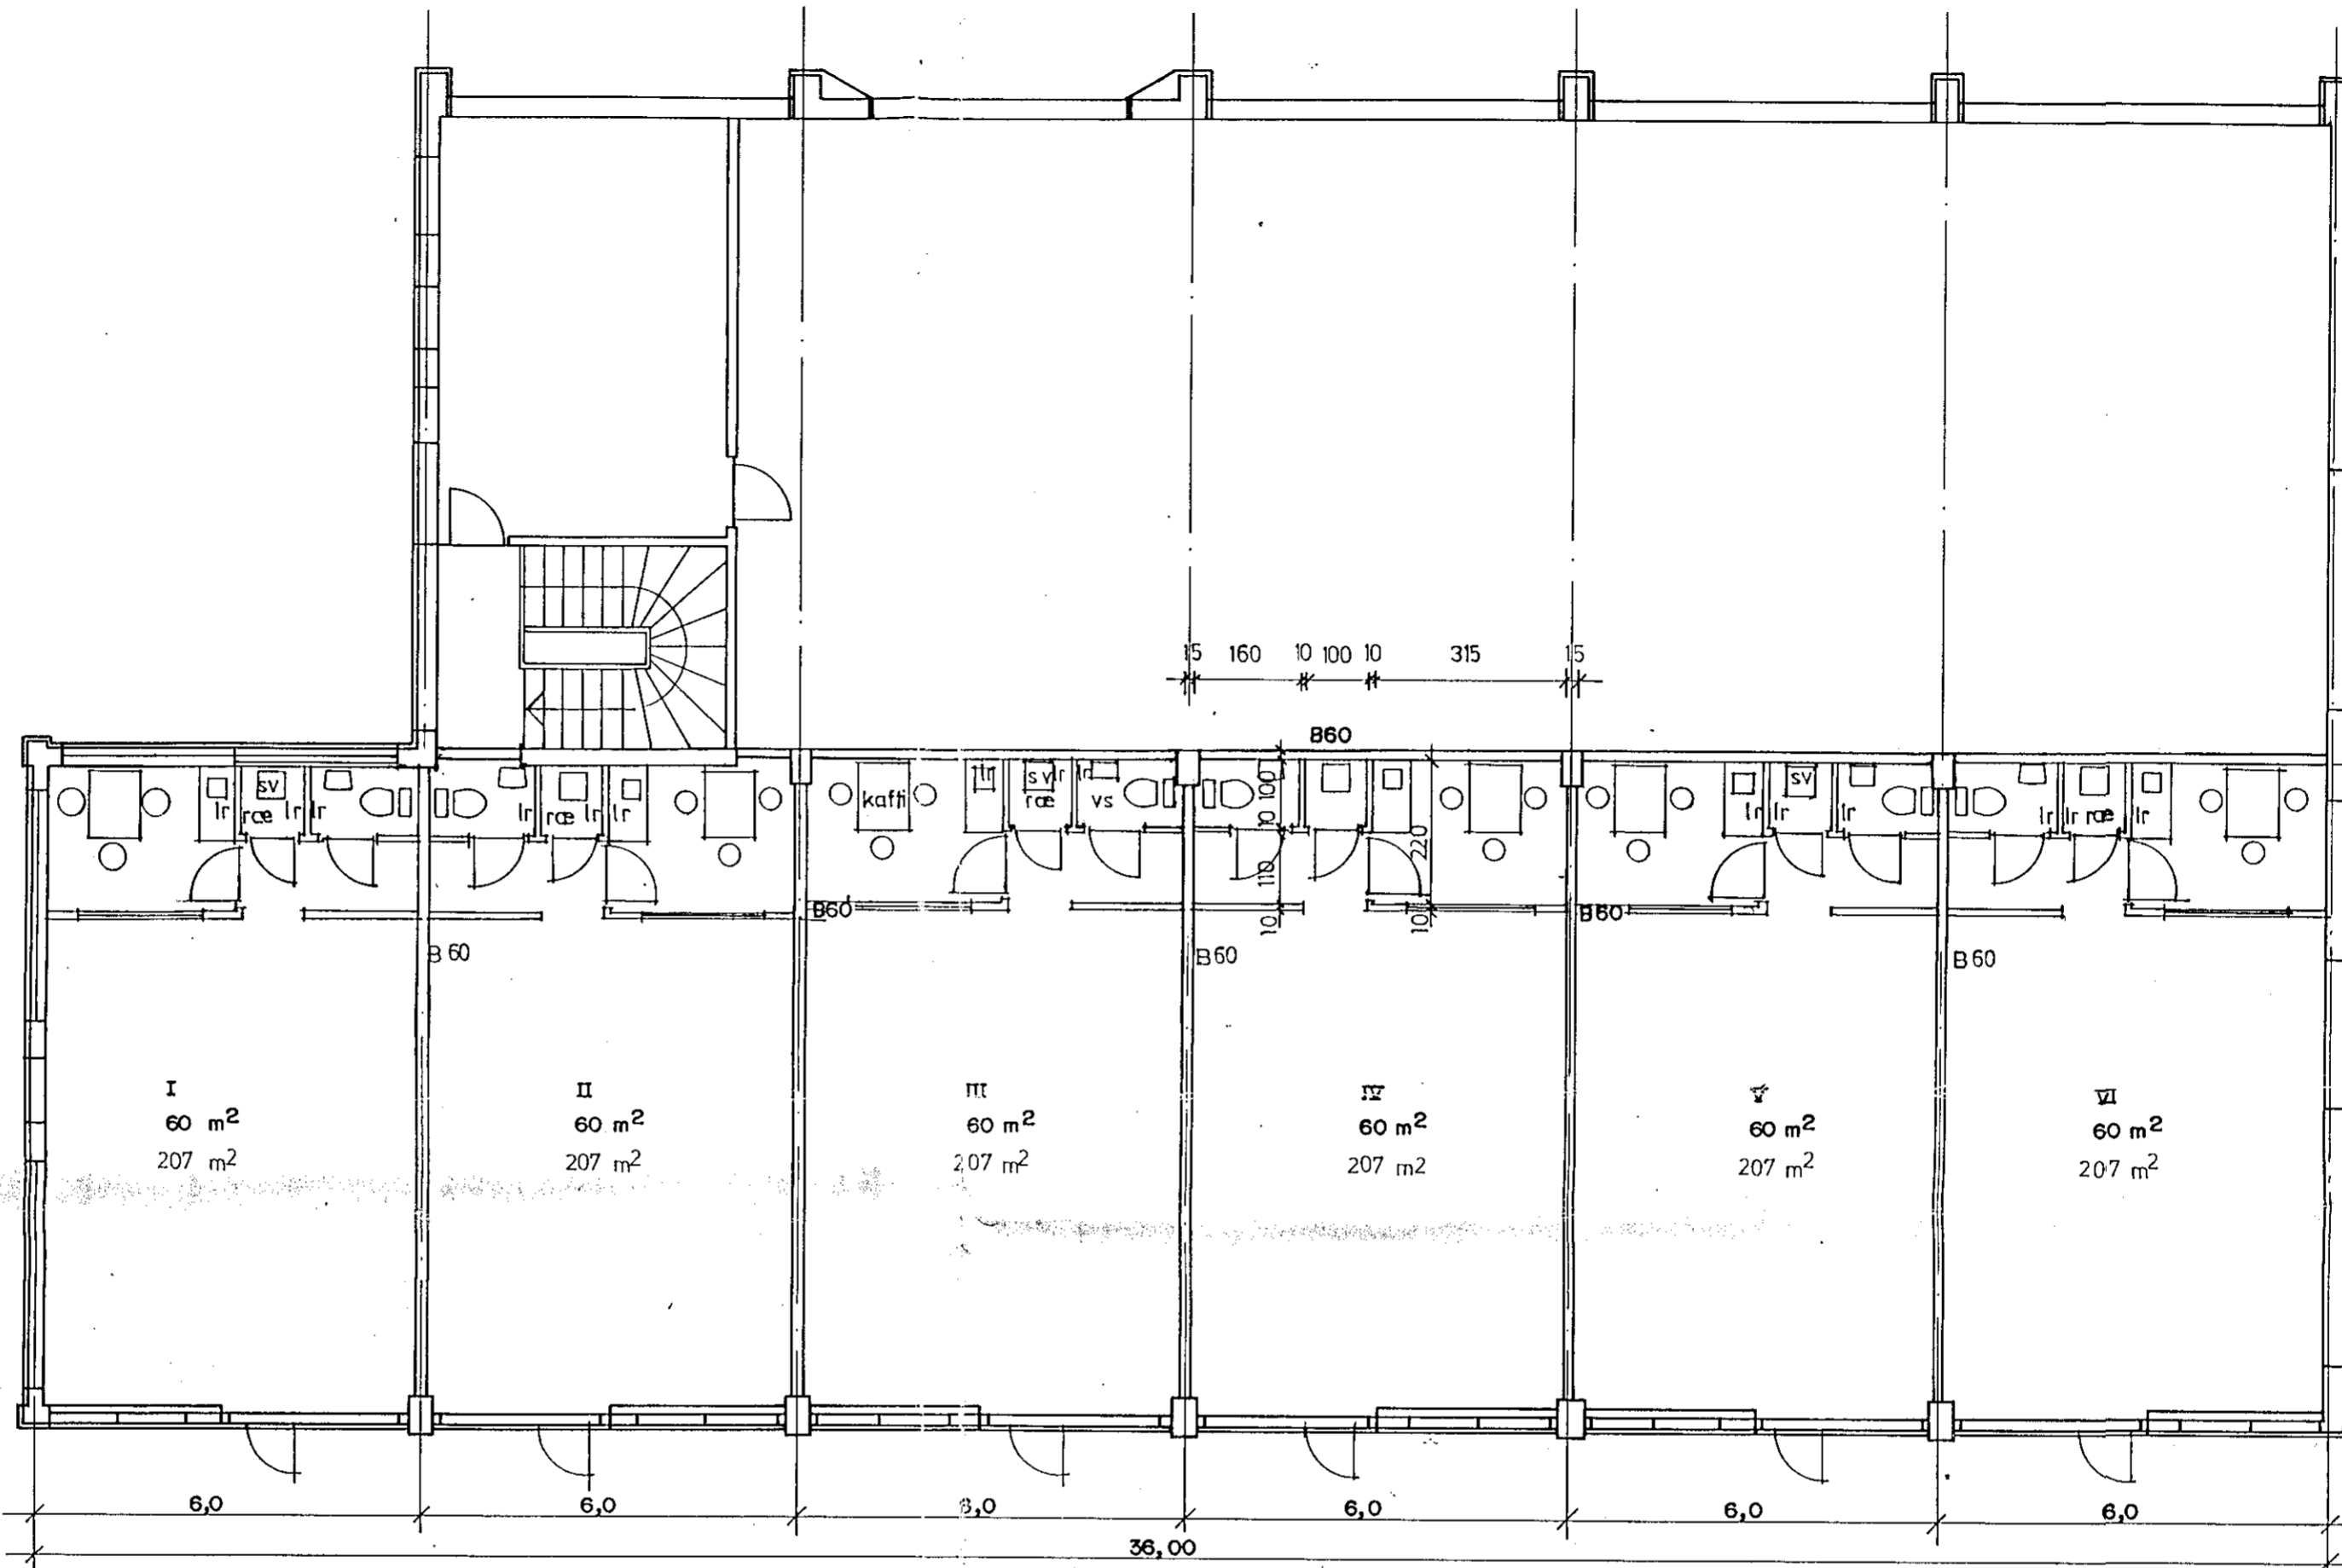

netíðing p. 4.13.1992

BYGGINGAFLUTNINGUR
Í HAFNARFIRDI

[Signature]
ARKIÐ STA 306111

SNIDMYND A-A

GRUNNMYND EFRI HÆÐAR

ÚTLIT TIL SUÐ-VESTURS

SAMEIGILEG SORP-ADSTADA
Á LÓÐINNI

*Sampykkt nær aðeins
til 6x60 m² rýmið
á 2. hæð.*