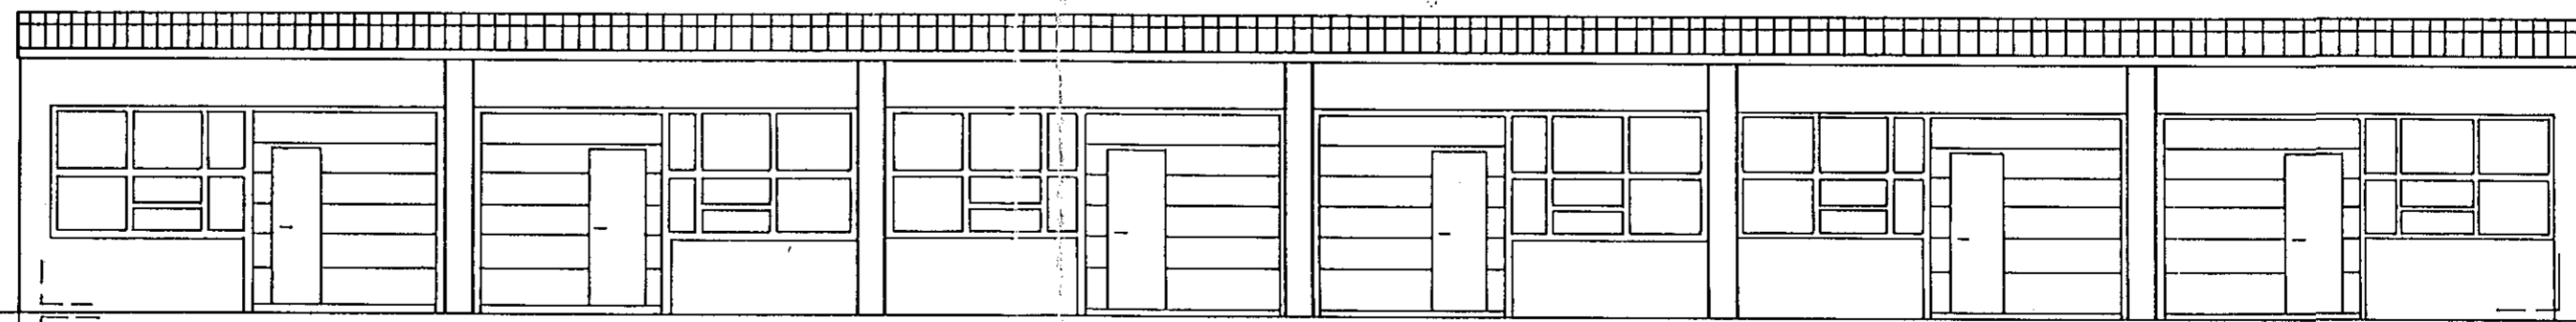

netíðing p. 4.13.1992

BYGGINGAFLUTNINGUR
Í HAFNARFIRDI

[Signature]
ARKIÐ STA 306111

SNIDMYND A-A

GRUNNMYND EFRI HÆÐAR

ÚTLIT TIL SUÐ-VESTURS

SAMEIGILEG SORP-ADSTADA
Á LÓÐINNI

*Sampykkt nær aðeins
til 6x60 m² rýmið
á 2. hæð.*