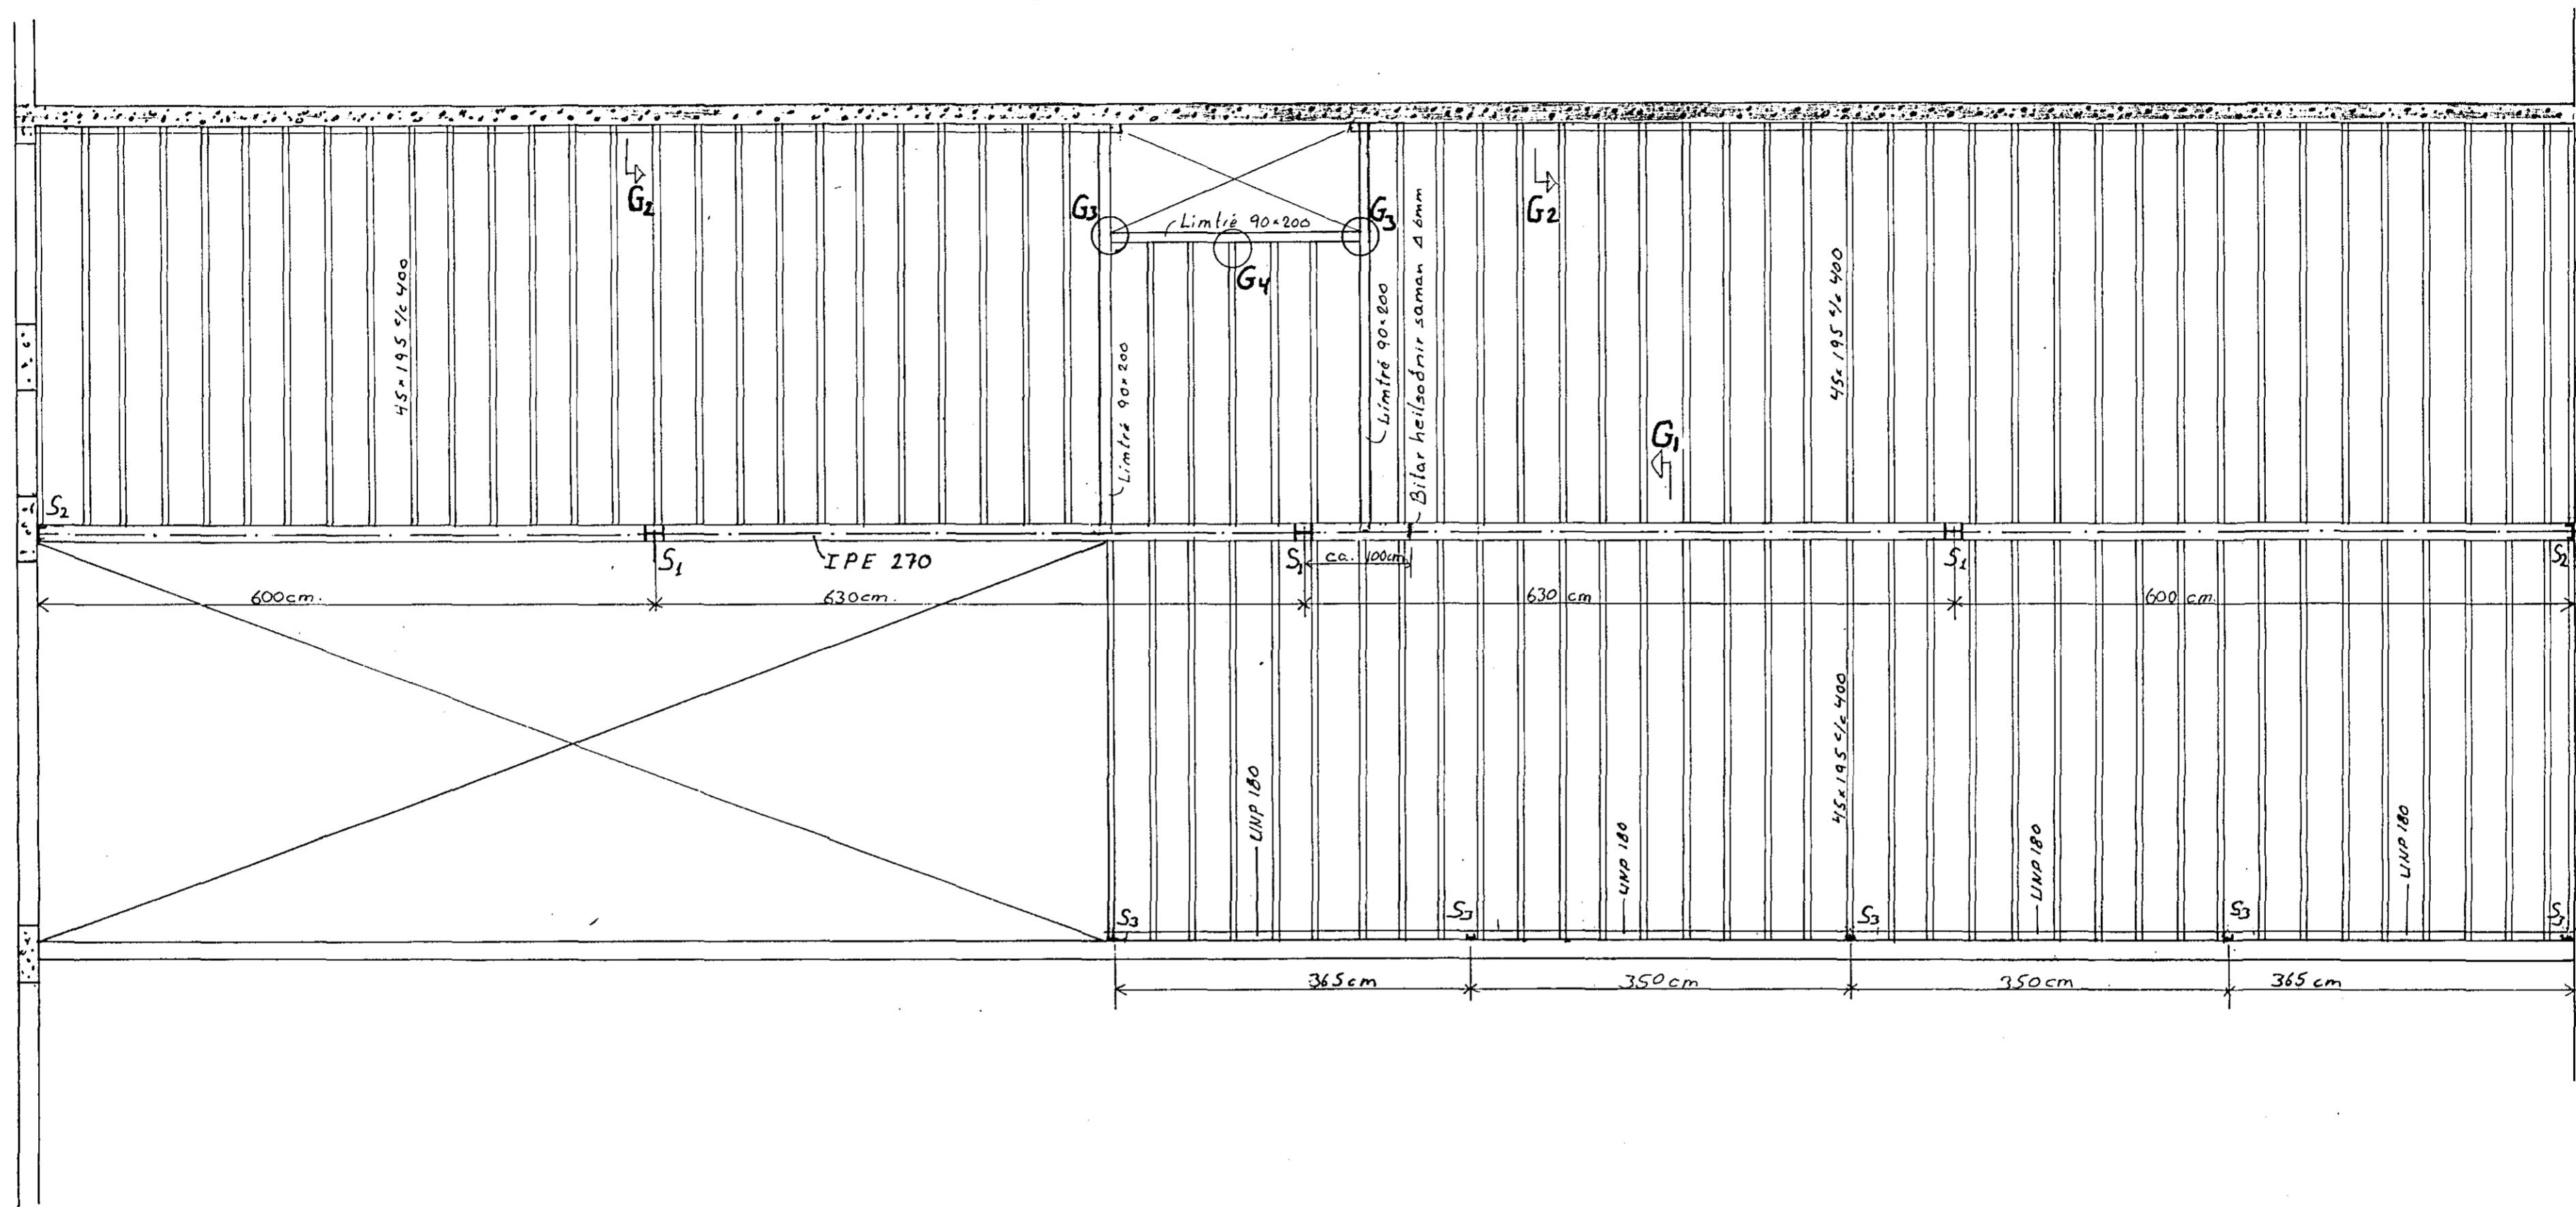

Grunnmynd 1:50

Afstöðumynd 1:500

Vesturhlid

Sjá snid og skýringar á bláði 2.

Breytingar			Koplahraun 1, Hafnafirði	
Nr.	Dags.	Nafn		
			Verkfræðistofa Práinn og Benedikt hf. Laugavegi 178, Sími 31770, 687775, Fax: 687775	HVV ITVVJS M/50
			Burðarvirki milligölf.	Nr. / Dags. Jan '93