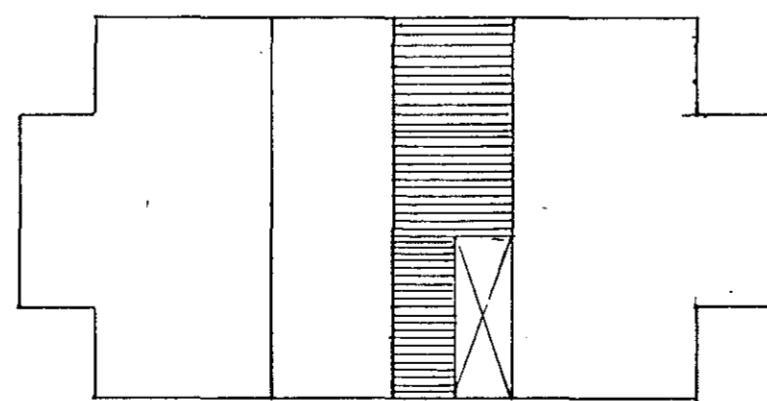

Grunnmynd 1:50

Afstöðumynd 1:500

Vesturhlid

Sjá snid og skýringar á bláði 2.

Breytingar			Koplahraun 1, Hafnafirði	
Nr.	Dags.	Nafn		
			Verkfræðistofa Práinn og Benedikt hf. Laugavegi 178, Sími 31770, 687775, Fax: 687775	HVV ITVVJS M/50
			Burðarvirki milligölf.	Nr. / Dags. Jan '93