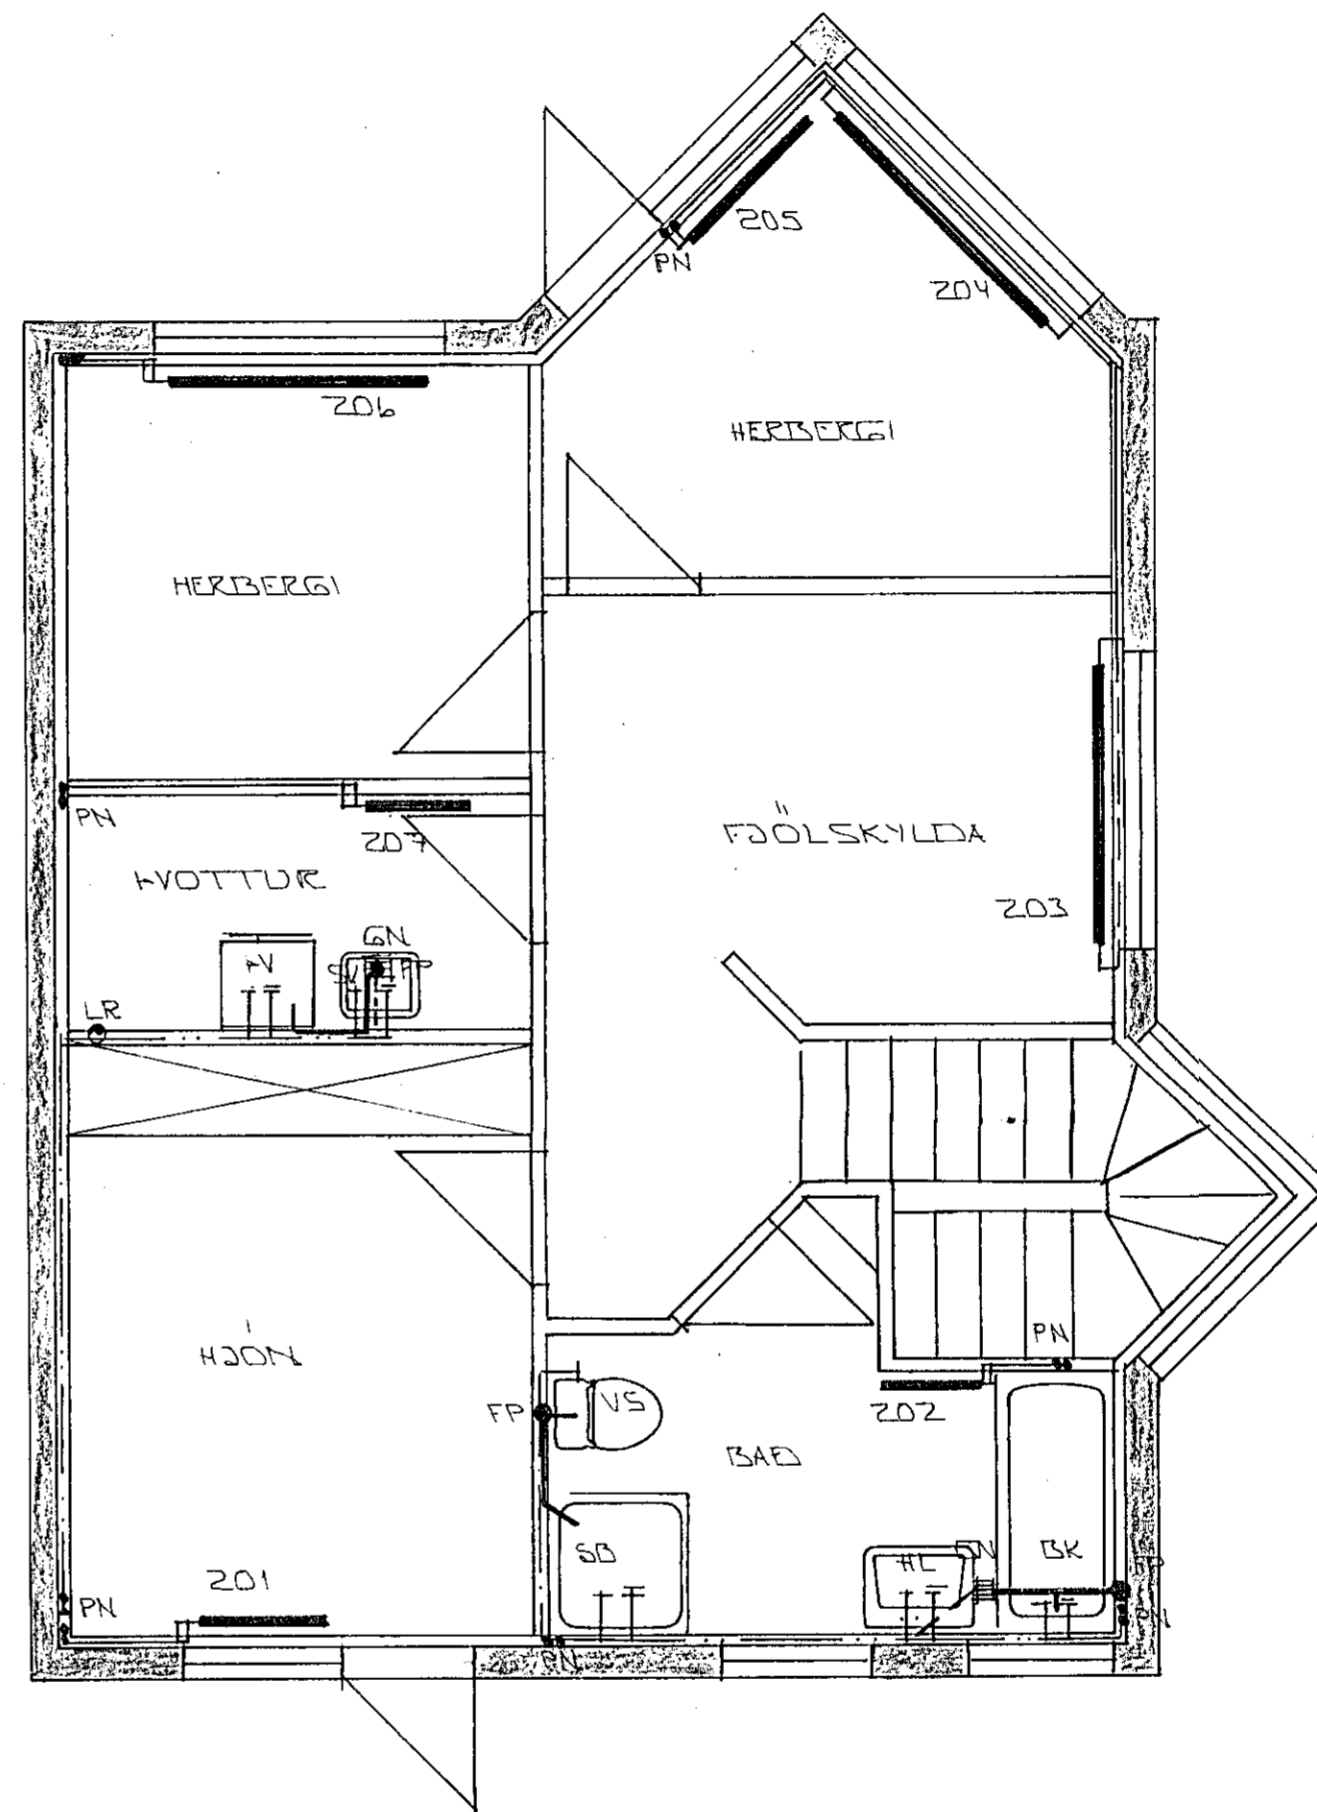

GRUNNMYND 1. HÆÐ • 1:50

GRUNNMYND 2. HÆÐ • 1:50

BR.NR.	DAGS	EDLI	BREYTINGAR	SIGN.
KLAPPARHOLT 2 HAFNARFIREÐI				DAGS SEPT '92
HITA- VATNS OG FRÆRENNISLAGNIK.				HANNA
MÆLIKV. 1:50				TEIKNMÖB.
SIGURÐUR ÞORLEIFSSON TEKNIFRÆÐINGUR F.T.F.I.				VERK NR. 9115
STRANDGÖTU 11 HAFNARFIREÐI SÍMI 54751/54255				BLAD NR. 2-02