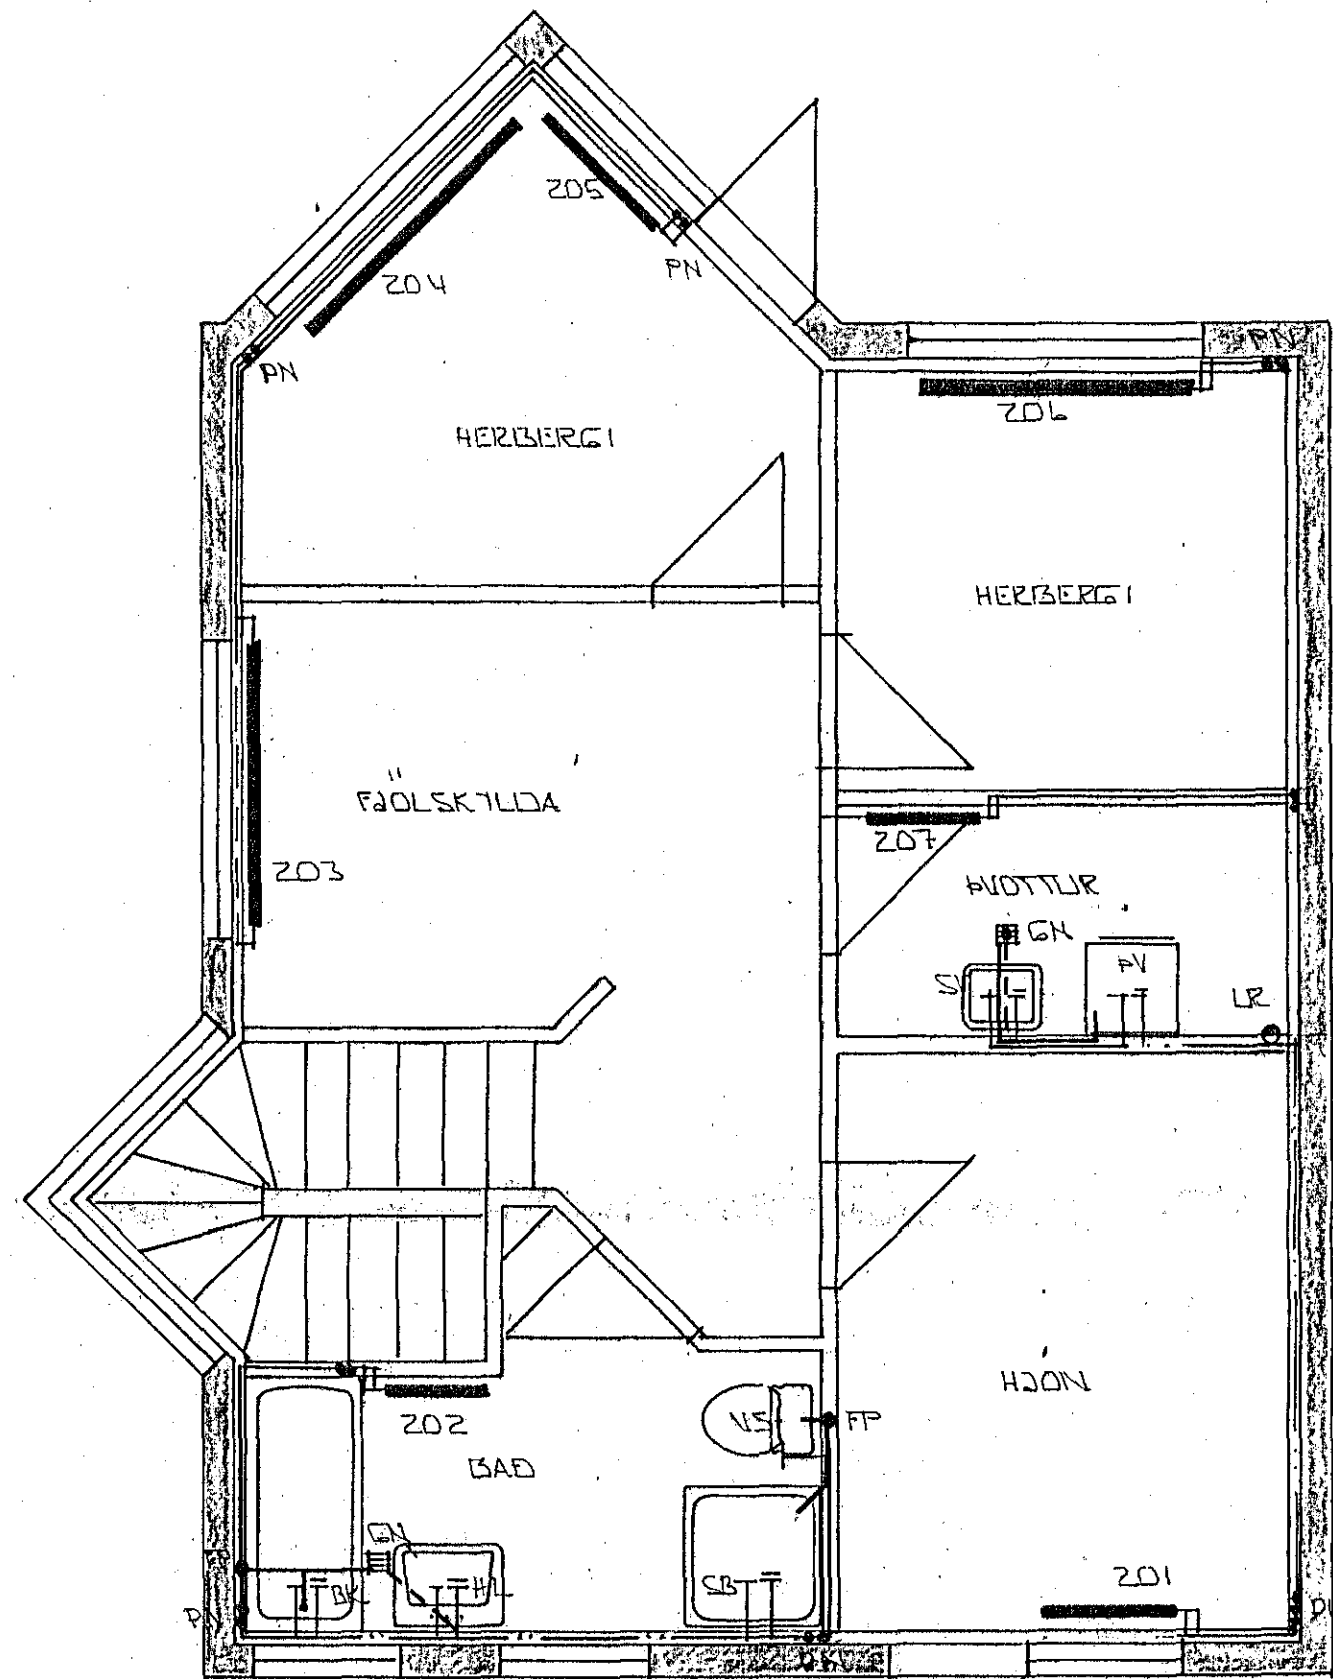

GRUNNMÝND 1. HÆÐ. 1:50

GRUNNMÝND 2. HÆÐ. 1:50

BR. NR.	DAGS	EDLI BREVTINGAR	SIGN.
KLAPPARHOLT 8 HAFNARFJÖRÐ HITTA- VATNS OG FRÆNNISLISLAGNIK. GRUNNMÝND 1. OG 2. HÆÐ. MÆLIKV. 1:50			DAGS. APRIL '91 HANNAÐ TEIKNAD <i>GH</i> VERK NR. 9119
SIGURÐUR ÞORLEIFSSON TEKNIFRÆÐINGUR F.T.F.I. STRANDGÖTU 11 HAFNARFJÖRÐ SÍMI 54751/54255			BLAD NR. 2-02