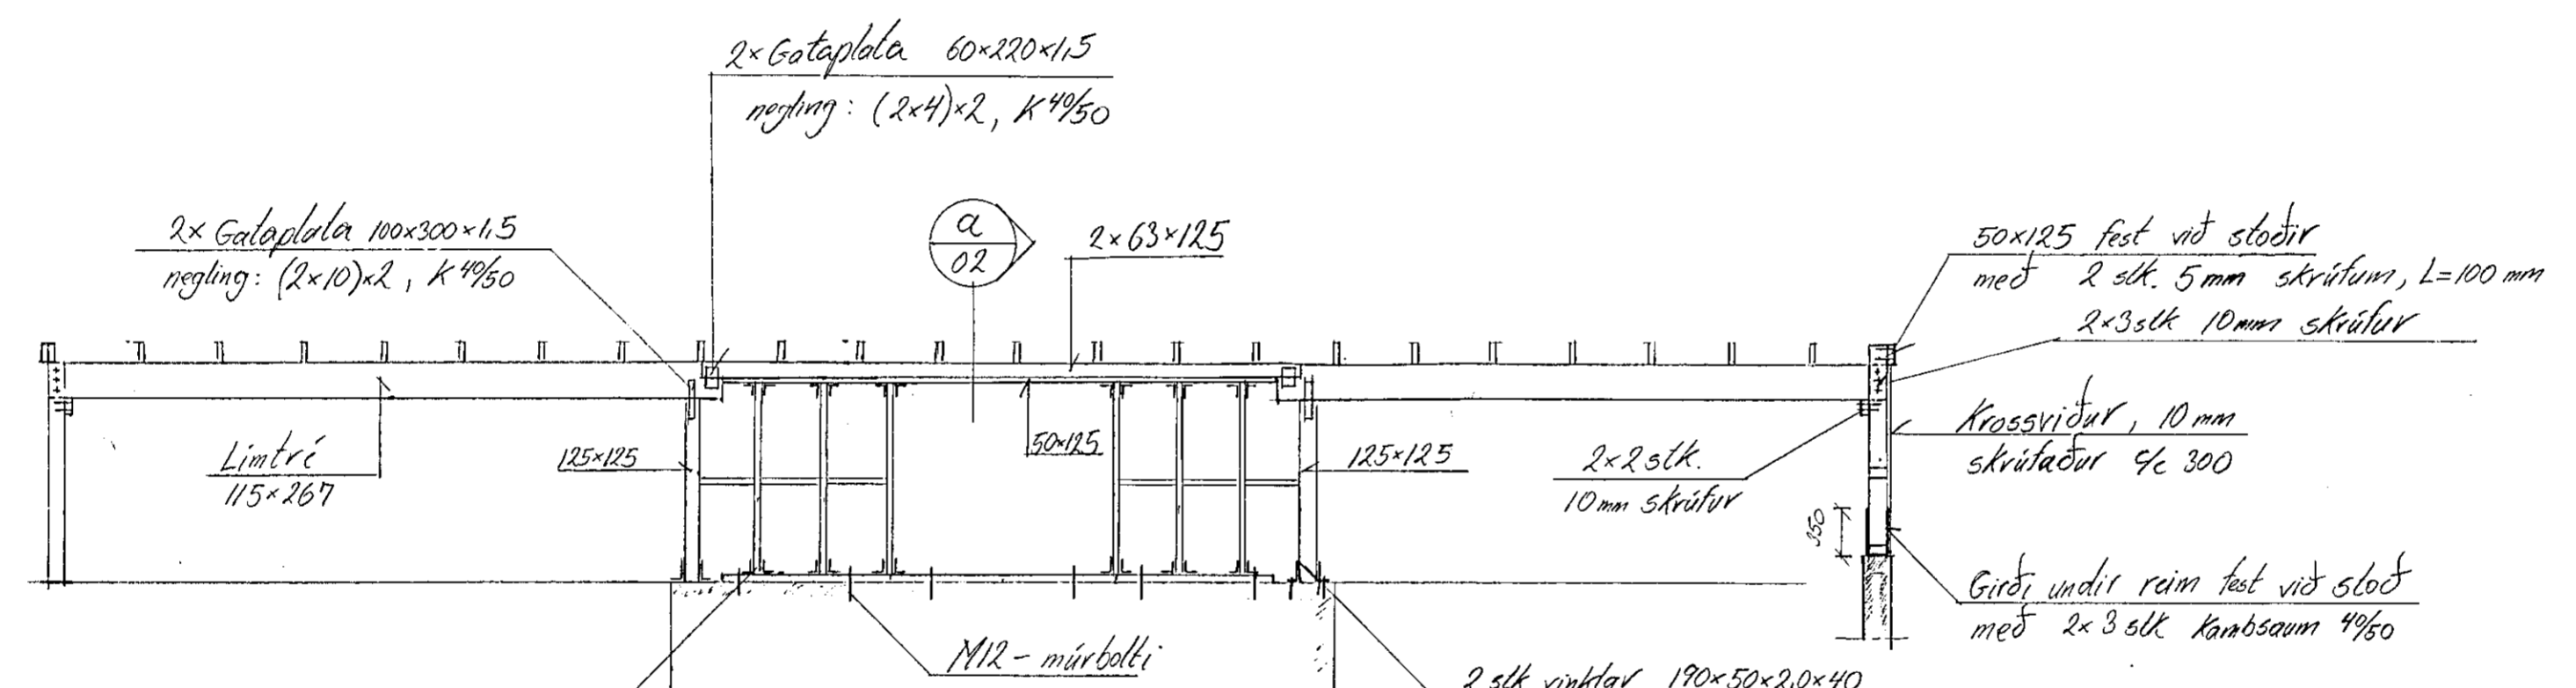

A Snid
01 Mkv. 1:20

B Snid
01 Mkv. 1:20

C Snid
01 1:30

a Snid
1:10

G Snid
01 1:50

Skýringar sjá teikn. 01

Kletthraun 15				GUDMUNDUR AMUNDASON BYGGINGARVERKFR., FVF1 HJALLABRAUT 1 220 HAFNARFJÖRDUR	
pakvirki					
Snid					
HANNAÐ Guðm. Am.	TEIKNAD Guðm. Am.	YFIRF.	DAGS sept. '92	KVARDI	NR.
SAMP.					02