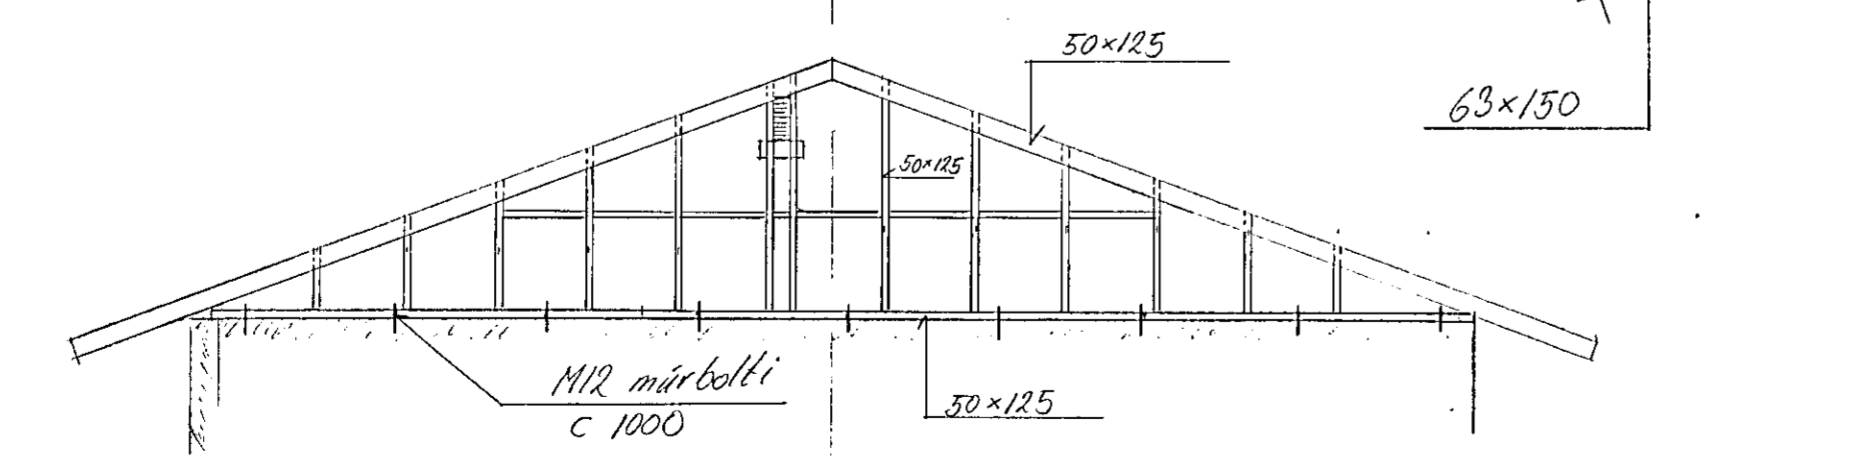

A Snid
01 Mkv. 1:20

B Snid
01 Mkv. 1:20

C Snid
01 1:30

a Snid
1:10

G Snid
01 1:50

Skýringar sjá teikn. 01

Kletthraun 15				GUDMUNDUR AMUNDASON BYGGINGARVERKFR., FVF1 HJALLABRAUT 1 220 HAFNARFJÖRDUR	
pakvirki					
Snid					
HANNAÐ Guðm. Am.	TEIKNAD Guðm. Am.	YFIRF.	DAGS sept. '92	KVARDI	NR.
SAMP.					02