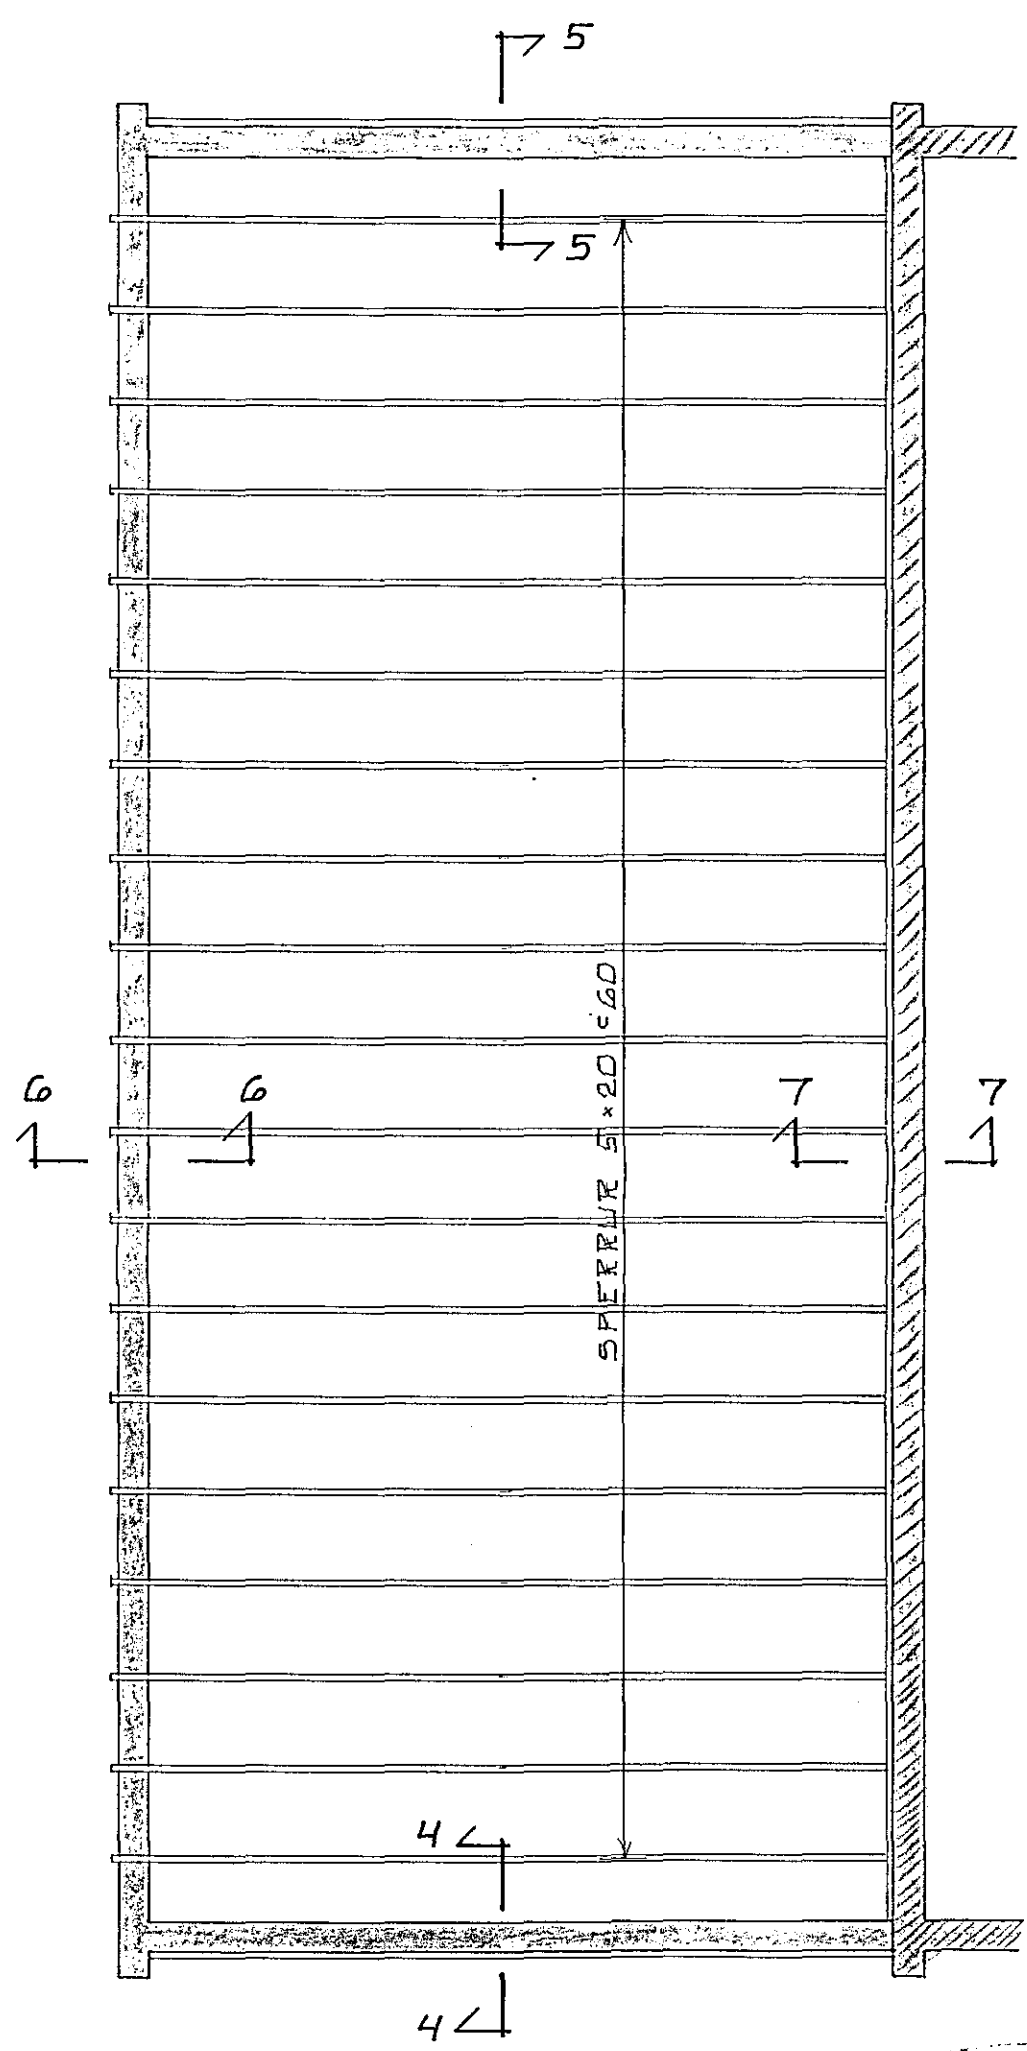

UNDIRSTÖÐUR 1:50

VEGGIR 1:50

ÞAK 1:50

ÓNEFND MÁL ERU CM
 STEYPA Í UNDIRSTÖÐUR: S200
 ÖLL ÖNNUR STEYPA: S250

KRISTJÁN KNÚTSSON TÆKNIFR. FTFÍ LYNGBERGI 27, HAFNARFIRÐI. S 651647	
KAPLAHAUN 22, HAFNARF. VIÐBYGGING	DAGS NÖY. 90 MKV. 1:50
GRUNNMÝNDIR: UNDIRSTÖÐ UNDIRSTÖÐUR, VEGGIR OG ÞAK	BL. 1 AF VERK 904-1 H. T.