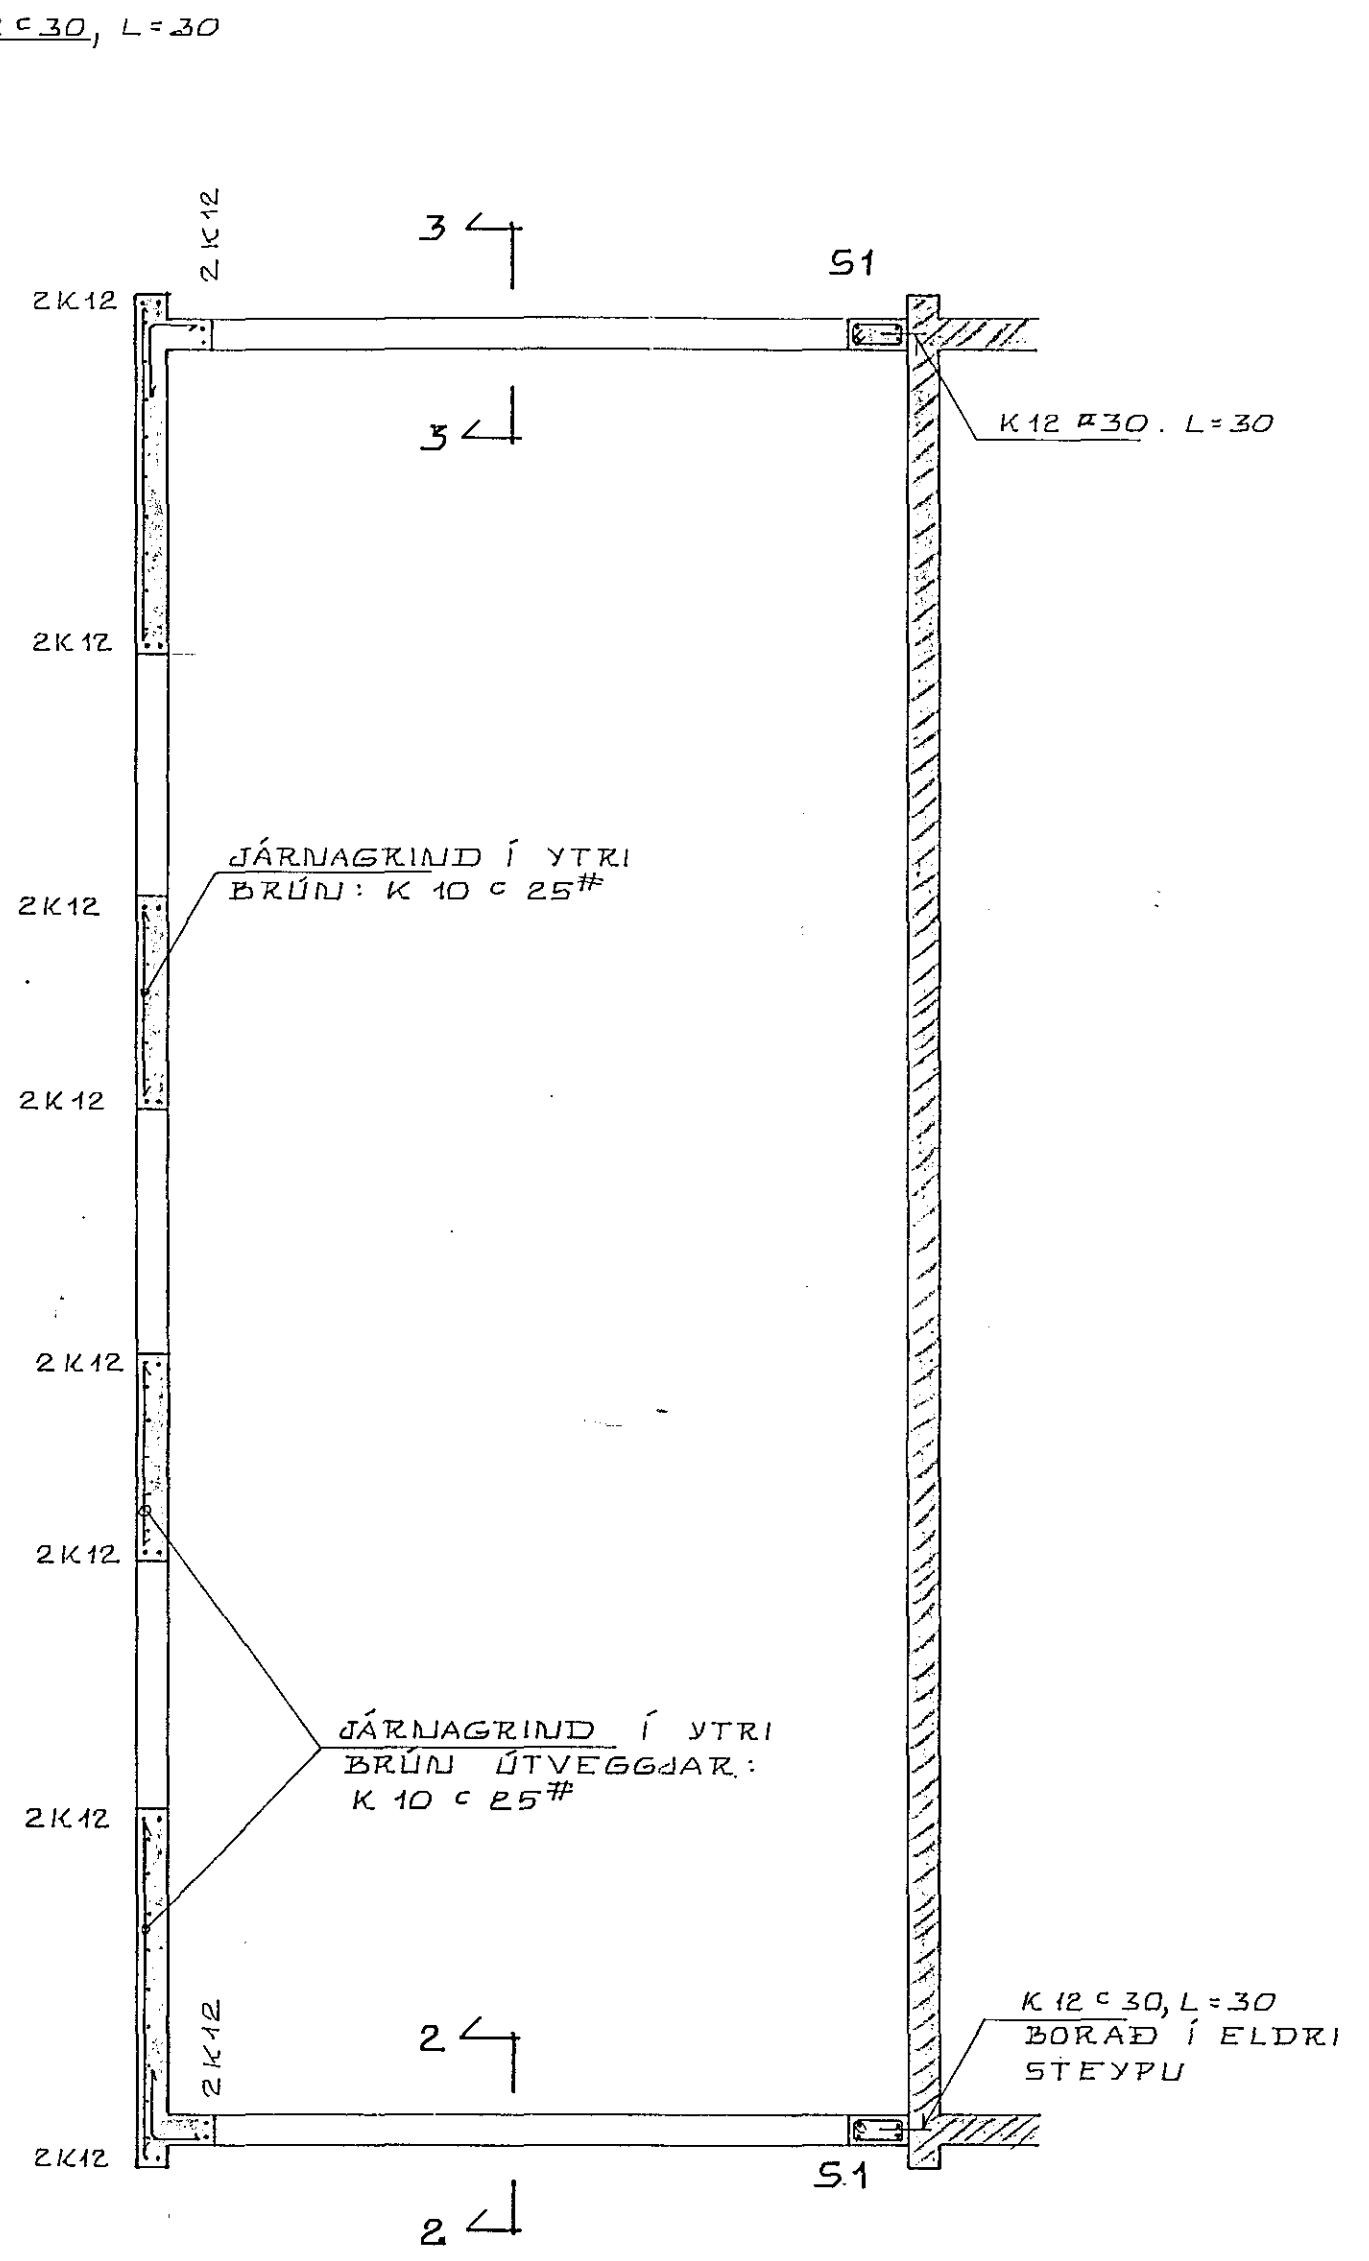

UNDIRSTÖÐUR 1:50

VEGGIR 1:50

ÞAK 1:50

ÓNEFND MÁL ERU CM
 STEYPA Í UNDIRSTÖÐUR: S200
 ÖLL ÖNNUR STEYPA: S250

KRISTJÁN KNÚTSSON TÆKNIFR. FTFÍ LYNGBERGI 27, HAFNARFIRÐI. S 651647	
KAPLAHAUN 22, HAFNARF. VIÐBYGGING	DAGS NÖY. 90 MKV. 1:50
GRUNNMÝNDIR: UNDIRSTÖÐ UNDIRSTÖÐUR, VEGGIR OG ÞAK	BL. 1 AF VERK 904-1 H. T.