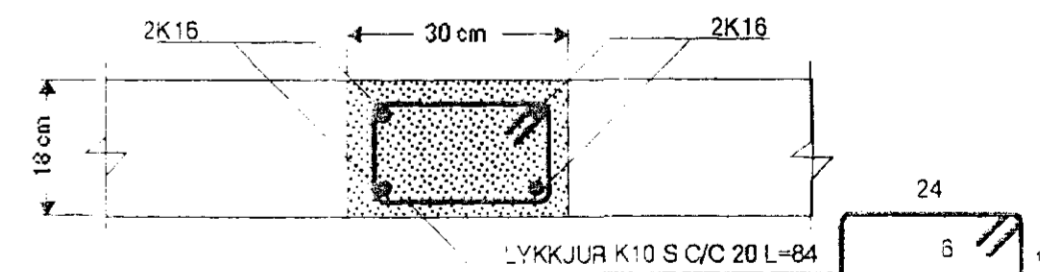

VEGGUR V5 MKV.1:20

SNID V5-1 MKV. 1:10

SNID V5-2 MKV. 1:10

SNID V5-3 MKV. 1:10

SJÁ SKÝRINGAR Á TEIKNINGU NR. 1.10

28 DEC 1992

| | | |
|-----------------------|---|----------------|
| KVARÐI : 1:20 1:10 | TÆKNIVANGUR S/F TÆKNIÞJÓNUSTA STÓRHÖFÐI 17 108 REYKJAVÍK. S 87 88 45 | VERKNR. |
| DAGS. NÓV. 1992 | | TEIKN. NR. 1.1 |
| HANNAÐ : M.G | VERKEFNI : KLUKKUBERG 36 HAFNARFIRÐI | BREYTT DAGS. |
| TEIKNAD : M.G | HEITI : BURÐARVIRKI : JÄRNALÖGN I VEGGI EFRI HÆÐAR VEGGI V5 | |
| YFIRFARID : | MAGNÚS GYLFASON | F.T.F.I |