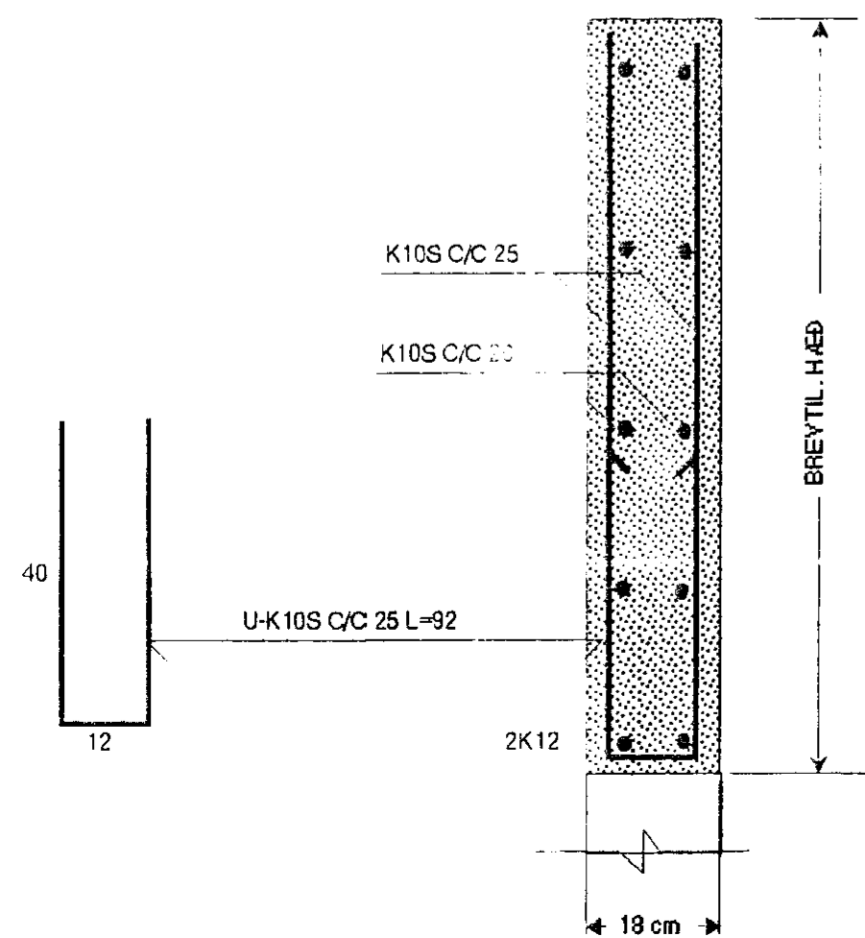

VEGGUR V5 MKV.1:20

SNID V5-1 MKV. 1:10

SNID V5-2 MKV. 1:10

SNID V5-3 MKV. 1:10

SJÁ SKÝRINGAR Á TEIKNINGU NR. 1.10

28 DEC 1992

| | | |
|-----------------------|---|----------------|
| KVARÐI : 1:20 1:10 | TÆKNIVANGUR S/F TÆKNIÞJÓNUSTA STÓRHÖFÐI 17 108 REYKJAVÍK. S 87 88 45 | VERKNR. |
| DAGS. NÓV. 1992 | | TEIKN. NR. 1.1 |
| HANNAÐ : M.G | VERKEFNI : KLUKKUBERG 36 HAFNARFIRÐI | BREYTT DAGS. |
| TEIKNAD : M.G | HEITI : BURÐARVIRKI : JÄRNALÖGN I VEGGI EFRI HÆÐAR VEGGI V5 | |
| YFIRFARID : | MAGNÚS GYLFASON | F.T.F.I |