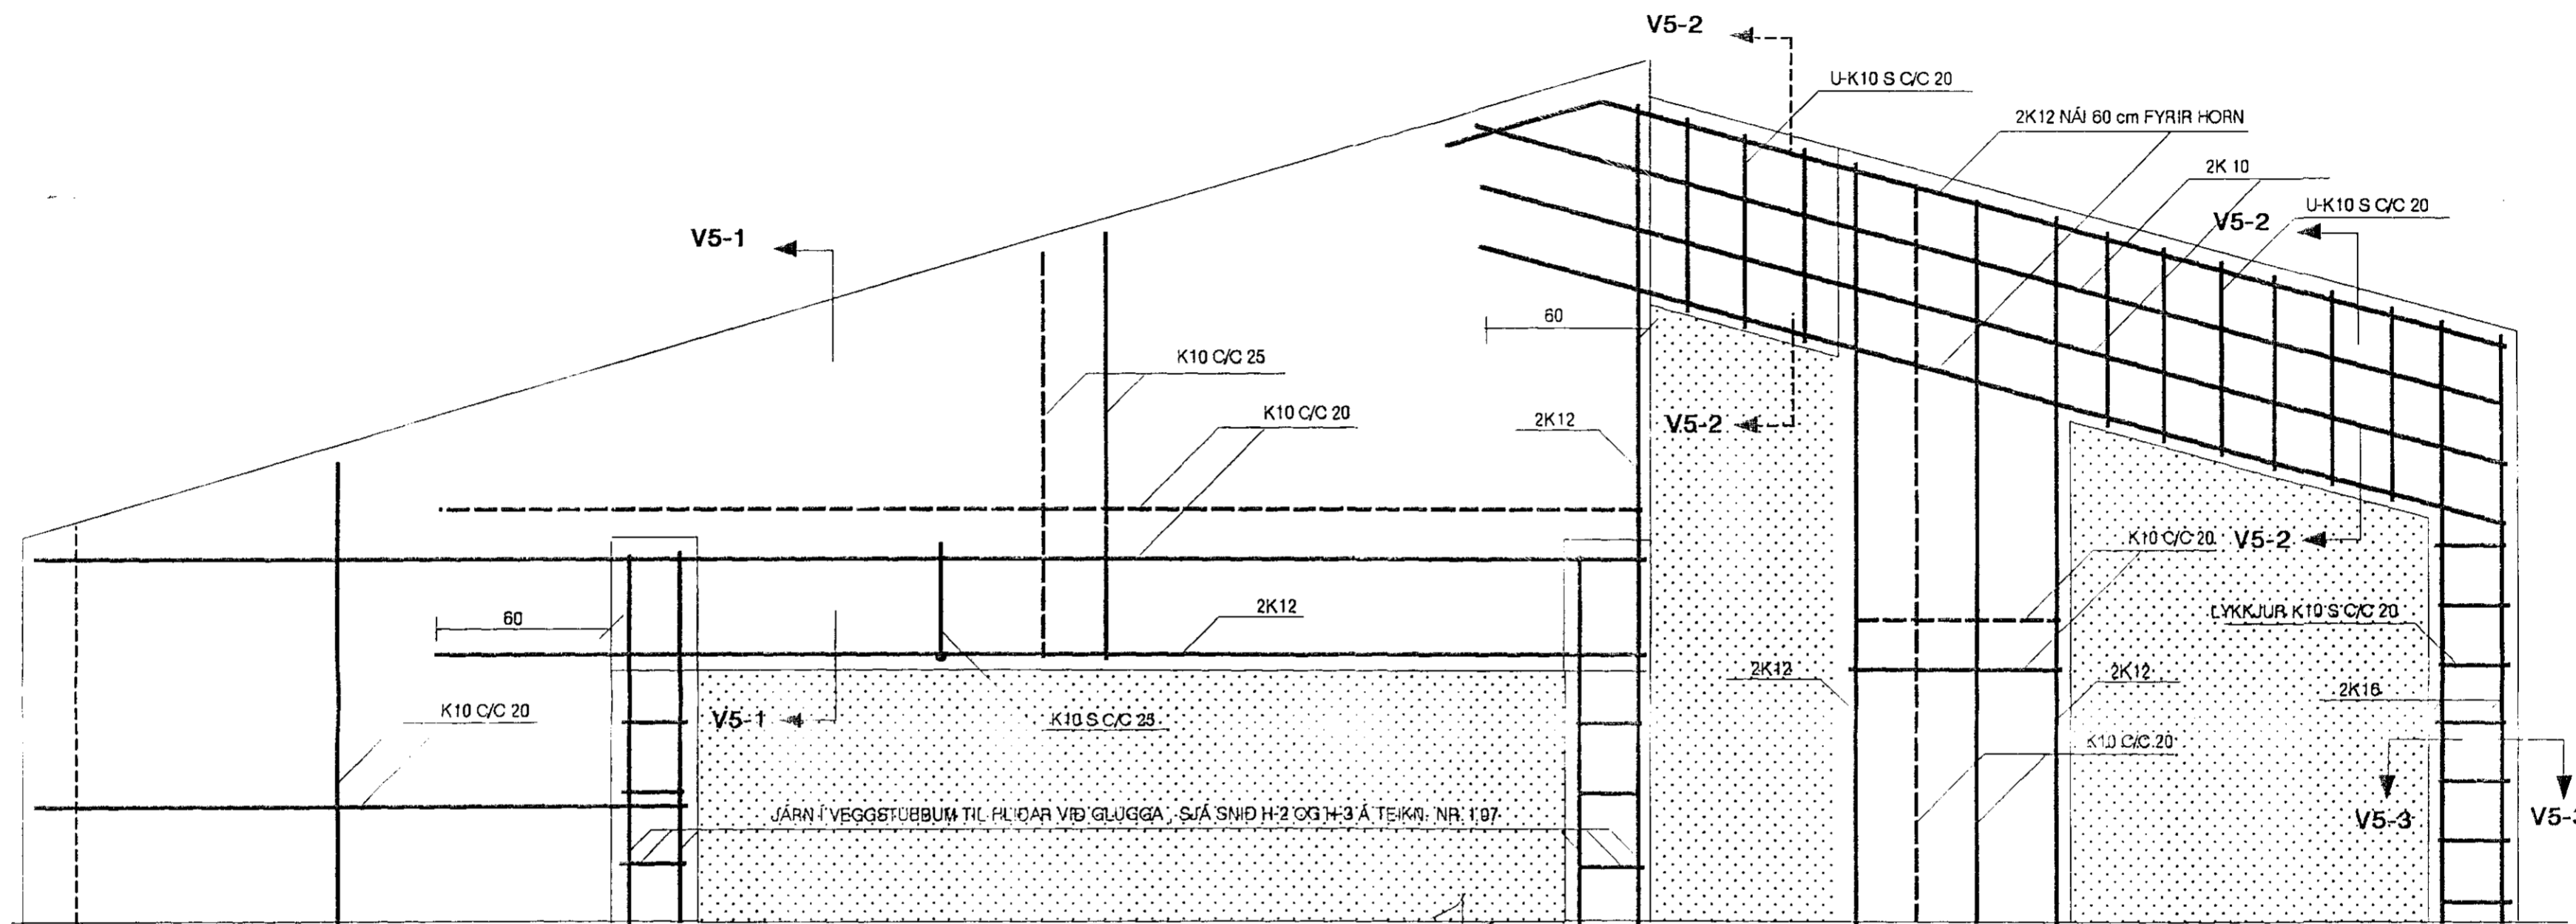

VEGGUR V5 MKV.1:20

SNID V5-1 MKV. 1:10

SNID V5-2 MKV. 1:10

SNID V5-3 MKV. 1:10

SJÁ SKÝRINGAR Á TEIKNINGU NR. 1.10

28 DEC 1992

| | | |
|-----------------------|---|----------------|
| KVARÐI : 1:20 1:10 | TÆKNIVANGUR S/F TÆKNIÞJÓNUSTA STÓRHÖFÐI 17 108 REYKJAVÍK. S 87 88 45 | VERKNR. |
| DAGS. NÓV. 1992 | | TEIKN. NR. 1.1 |
| HANNAÐ : M.G | VERKEFNI : KLUKKUBERG 36 HAFNARFIRÐI | BREYTT DAGS. |
| TEIKNAD : M.G | HEITI : BURÐARVIRKI : JÄRNALÖGN I VEGGI EFRI HÆÐAR VEGGI V5 | |
| YFIRFARID : | MAGNÚS GYLFASON | F.T.F.I |