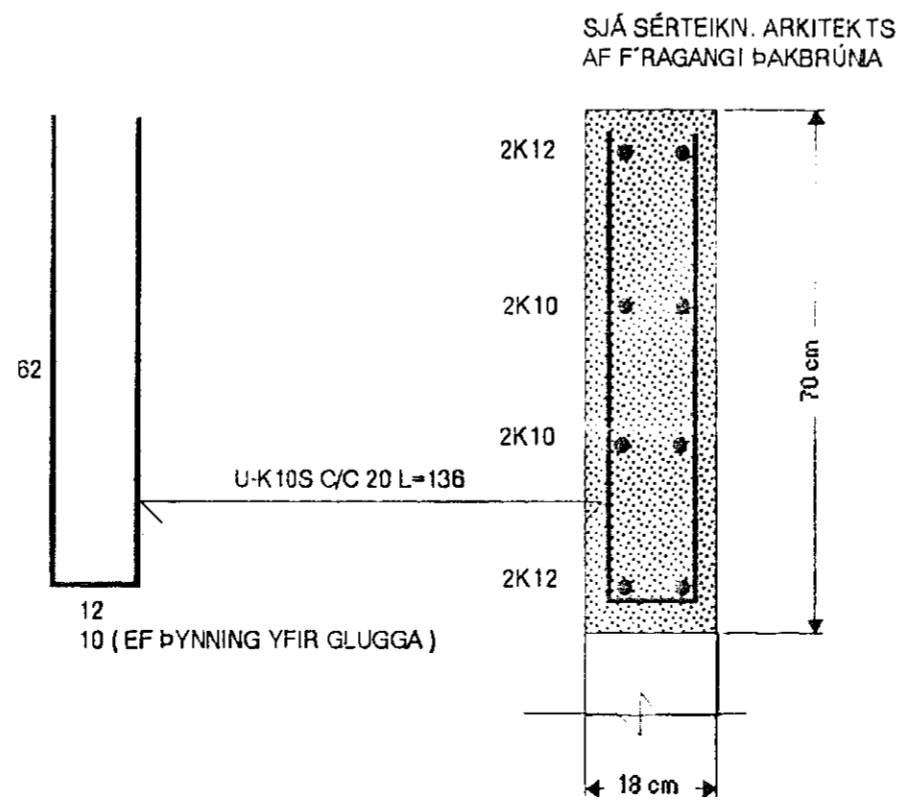

VEGGUR V5 MKV.1:20

SNID V5-1 MKV. 1:10

SNID V5-2 MKV. 1:10

SNID V5-3 MKV. 1:10

SJÁ SKÝRINGAR Á TEIKNINGU NR. 1.10

28 DEC 1992

| | | |
|-----------------------|---|----------------|
| KVARÐI : 1:20 1:10 | TÆKNIVANGUR S/F TÆKNIÞJÓNUSTA STÓRHÖFÐI 17 108 REYKJAVÍK. S 87 88 45 | VERKNR. |
| DAGS. NÓV. 1992 | | TEIKN. NR. 1.1 |
| HANNAÐ : M.G | VERKEFNI : KLUKKUBERG 36 HAFNARFIRÐI | BREYTT DAGS. |
| TEIKNAD : M.G | HEITI : BURÐARVIRKI : JÄRNALÖGN I VEGGI EFRI HÆÐAR VEGGI V5 | |
| YFIRFARID : | MAGNÚS GYLFASON | F.T.F.I |